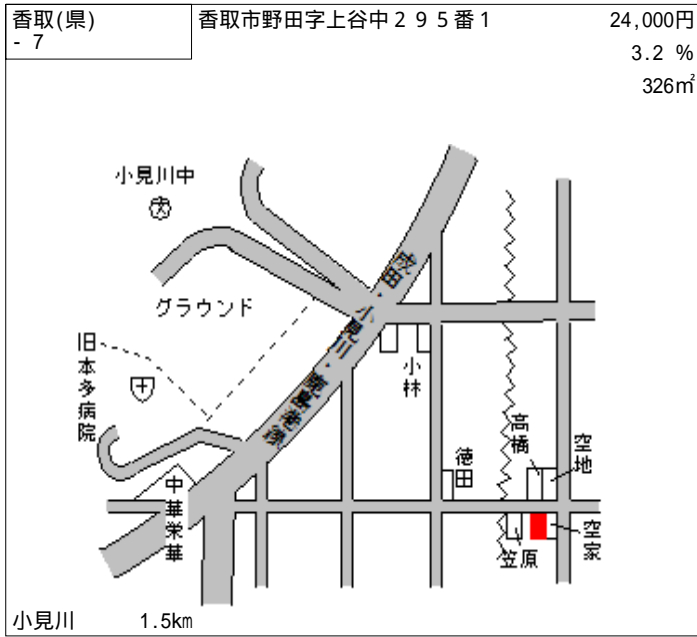

佐原 1.8km

香取(県) - 3	香取市みずほ台2丁目991番13	20,500円 6.8 % 165㎡
--------------	------------------	--------------------------

下総神崎 2.8km

香取(県) - 4	香取市牧野字居合1977番6	21,200円 0.9 % 232㎡
--------------	----------------	--------------------------

佐原 2.1km

香取(県) - 5	香取市岩ヶ崎台14番6	39,500円 1.3 % 173㎡
--------------	-------------	--------------------------

佐原 1.4km

香取(県) - 6	香取市小見川字野際1071番1	27,200円 4.2 % 330㎡
--------------	-----------------	--------------------------

小見川 520m

香取(県) 5 - 2	香取市北3丁目2番13外 楽天堂	61,700円 3.6 % 229㎡
----------------	---------------------	--------------------------

佐原 470m

香取(県) 5 - 3	香取市小見川字本町265番1外 長嶋印房	32,800円 4.9 % 134㎡
----------------	-------------------------	--------------------------