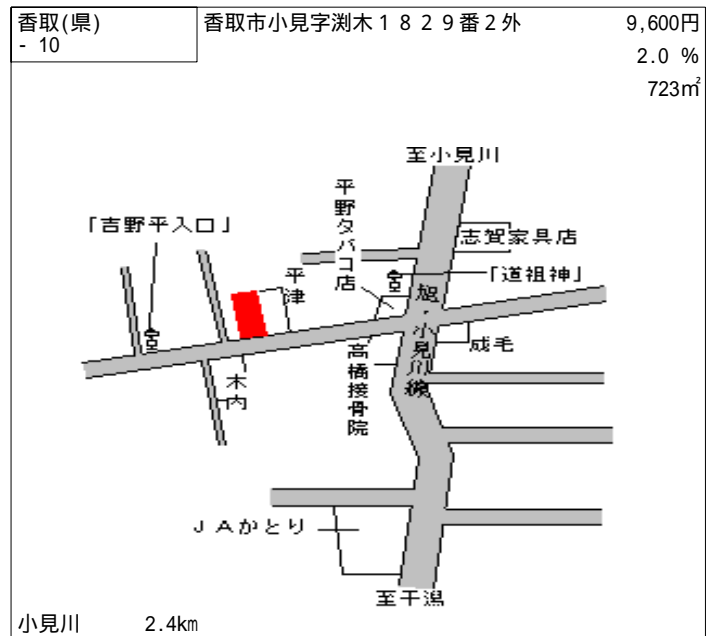

佐原 1.8km

香取(県) - 3	香取市みずほ台2丁目991番13	20,500円 6.8 % 165㎡
--------------	------------------	--------------------------

下総神崎 2.8km

香取(県) - 4	香取市牧野字居合1977番6	21,200円 0.9 % 232㎡
--------------	----------------	--------------------------

佐原 2.1km

香取(県) - 5	香取市岩ヶ崎台14番6	39,500円 1.3 % 173㎡
--------------	-------------	--------------------------

佐原 1.4km

香取(県) - 6	香取市小見川字野際1071番1	27,200円 4.2 % 330㎡
--------------	-----------------	--------------------------

小見川 520m

香取(県) 5 - 2	香取市北3丁目2番13外 楽天堂	61,700円 3.6 % 229㎡
----------------	---------------------	--------------------------

佐原 470m

香取(県) 5 - 3	香取市小見川字本町265番1外 長嶋印房	32,800円 4.9 % 134㎡
----------------	-------------------------	--------------------------