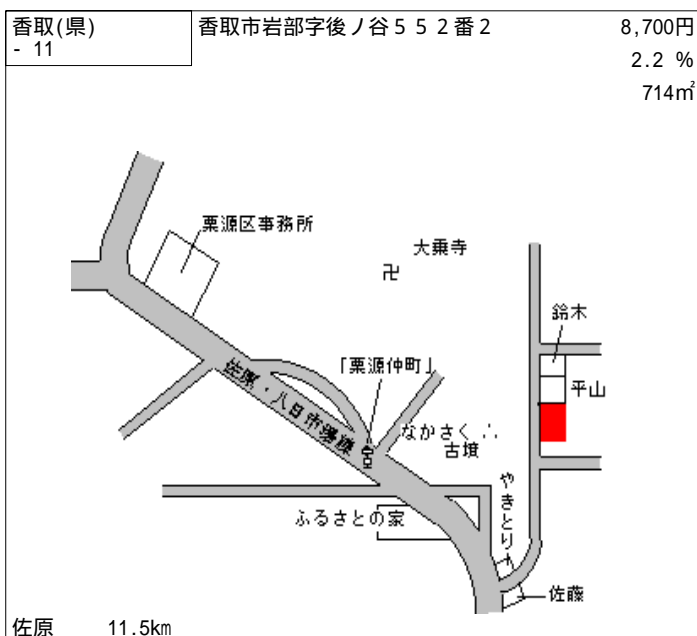

香取(県) - 1	香取市佐原字橋替イ1312番6外	25,900円 3.0 % 207㎡
--------------	------------------	--------------------------

佐原 2.4km

香取(県) - 2	香取市佐原字仁井宿イ3180番4	37,100円 2.9 % 371㎡
--------------	------------------	--------------------------

佐原 1.8km

香取(県) - 3	香取市みずほ台2丁目991番13	20,500円 6.8 % 165㎡
--------------	------------------	--------------------------

下総神崎 2.8km

香取(県) - 4	香取市牧野字居合1977番6	21,200円 0.9 % 232㎡
--------------	----------------	--------------------------

佐原 2.1km

香取(県) - 5	香取市岩ヶ崎台14番6	39,500円 1.3 % 173㎡
--------------	-------------	--------------------------

佐原 1.4km

香取(県) - 6	香取市小見川字野際1071番1	27,200円 4.2 % 330㎡
--------------	-----------------	--------------------------

小見川 520m

香取(県) 5 - 2	香取市北3丁目2番13外 楽天堂	61,700円 3.6 % 229㎡
----------------	---------------------	--------------------------

佐原 470m

香取(県) 5 - 3	香取市小見川字本町265番1外 長嶋印房	32,800円 4.9 % 134㎡
----------------	-------------------------	--------------------------