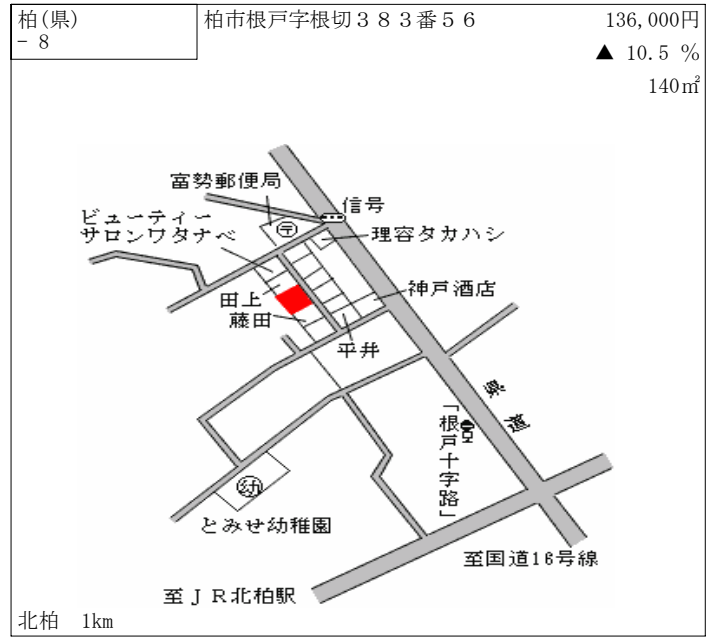

柏(県) - 1	柏市西原3丁目576番347外 「西原3-4-16」	122,000円 ▲ 9.6 % 151㎡
-------------	-------------------------------	-----------------------------

江戸川台 1.1km

柏(県) - 2	柏市みどり台5丁目31番35 「みどり台5-3-13」	118,000円 ▲ 9.2 % 173㎡
-------------	--------------------------------	-----------------------------

江戸川台 2km

柏(県) - 3	柏市大室字正連寺前172番3	111,000円 ▲ 8.3 % 148㎡
-------------	----------------	-----------------------------

北柏 4.7km

柏(県) - 4	柏市若柴字入谷津1番237	114,000円 ▲ 9.5 % 100㎡
-------------	---------------	-----------------------------

柏 3.4km

柏(県) - 5	柏市伊勢原1丁目14番130 「伊勢原1-9-3」	128,000円 ▲ 9.9 % 188㎡
-------------	------------------------------	-----------------------------

江戸川台 1.8km

柏(県) - 6	柏市松葉町1丁目5番9	159,000円 ▲ 8.6 % 235㎡
-------------	-------------	-----------------------------

北柏 1.5km

柏(県) - 19	柏市豊四季字向中原709番42外	140,000円 ▲ 6.7 % 229㎡
--------------	------------------	-----------------------------

南柏 1.4km

柏(県) - 20	柏市亀甲台町2丁目10番15 「亀甲台町2-11-14」	138,000円 ▲ 6.8 % 214㎡
--------------	---------------------------------	-----------------------------