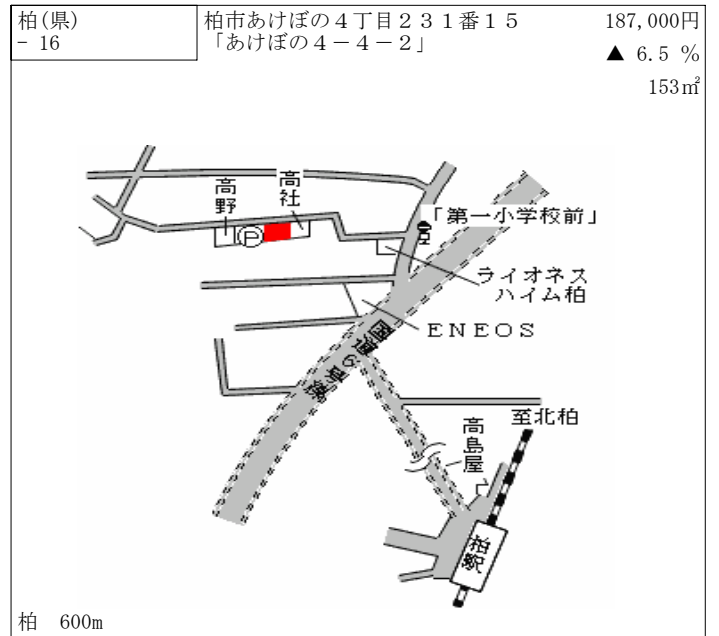

江戸川台 2km

柏(県) - 3	柏市大室字正連寺前172番3	111,000円 ▲ 8.3 % 148㎡
-------------	----------------	-----------------------------

北柏 4.7km

柏(県) - 4	柏市若柴字入谷津1番237	114,000円 ▲ 9.5 % 100㎡
-------------	---------------	-----------------------------

柏 3.4km

柏(県) - 5	柏市伊勢原1丁目14番130 「伊勢原1-9-3」	128,000円 ▲ 9.9 % 188㎡
-------------	------------------------------	-----------------------------

江戸川台 1.8km

柏(県) - 6	柏市松葉町1丁目5番9	159,000円 ▲ 8.6 % 235㎡
-------------	-------------	-----------------------------

北柏 1.5km

柏(県) - 19	柏市豊四季字向中原709番42外	140,000円 ▲ 6.7 % 229㎡
--------------	------------------	-----------------------------

南柏 1.4km

柏(県) - 20	柏市亀甲台町2丁目10番15 「亀甲台町2-11-14」	138,000円 ▲ 6.8 % 214㎡
--------------	---------------------------------	-----------------------------

柏 2.3km

柏(県) - 21	柏市青葉台1丁目748番16 「青葉台1-18-12」	110,000円 ▲ 7.6 % 171㎡
--------------	--------------------------------	-----------------------------

常盤平 2km

柏(県) - 22	柏市今谷上町字西割16番18外	157,000円 ▲ 6.5 % 134㎡
--------------	-----------------	-----------------------------