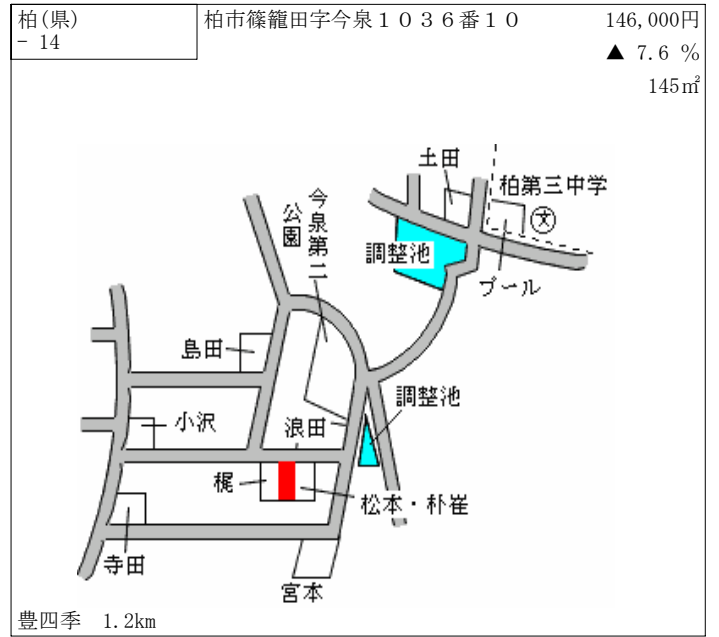

江戸川台 2km

柏(県) - 3	柏市大室字正連寺前172番3	111,000円 ▲ 8.3 % 148㎡
-------------	----------------	-----------------------------

北柏 4.7km

柏(県) - 4	柏市若柴字入谷津1番237	114,000円 ▲ 9.5 % 100㎡
-------------	---------------	-----------------------------

柏 3.4km

柏(県) - 5	柏市伊勢原1丁目14番130 「伊勢原1-9-3」	128,000円 ▲ 9.9 % 188㎡
-------------	------------------------------	-----------------------------

江戸川台 1.8km

柏(県) - 6	柏市松葉町1丁目5番9	159,000円 ▲ 8.6 % 235㎡
-------------	-------------	-----------------------------

北柏 1.5km

柏(県) - 19	柏市豊四季字向中原709番42外	140,000円 ▲ 6.7 % 229㎡
--------------	------------------	-----------------------------

南柏 1.4km

柏(県) - 20	柏市亀甲台町2丁目10番15 「亀甲台町2-11-14」	138,000円 ▲ 6.8 % 214㎡
--------------	---------------------------------	-----------------------------

柏 2.3km

柏(県) - 21	柏市青葉台1丁目748番16 「青葉台1-18-12」	110,000円 ▲ 7.6 % 171㎡
--------------	--------------------------------	-----------------------------

常盤平 2km

柏(県) - 22	柏市今谷上町字西割16番18外	157,000円 ▲ 6.5 % 134㎡
--------------	-----------------	-----------------------------