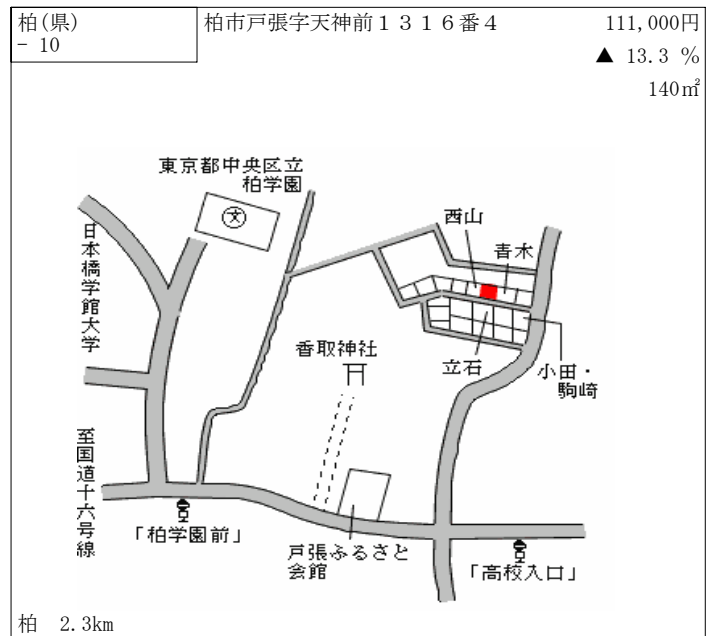

柏(県) - 1	柏市西原3丁目576番347外 「西原3-4-16」	122,000円 ▲ 9.6 % 151㎡
-------------	-------------------------------	-----------------------------

江戸川台 1.1km

柏(県) - 2	柏市みどり台5丁目31番35 「みどり台5-3-13」	118,000円 ▲ 9.2 % 173㎡
-------------	--------------------------------	-----------------------------

江戸川台 2km

柏(県) - 3	柏市大室字正連寺前172番3	111,000円 ▲ 8.3 % 148㎡
-------------	----------------	-----------------------------

北柏 4.7km

柏(県) - 4	柏市若柴字入谷津1番237	114,000円 ▲ 9.5 % 100㎡
-------------	---------------	-----------------------------

柏 3.4km

柏(県) - 5	柏市伊勢原1丁目14番130 「伊勢原1-9-3」	128,000円 ▲ 9.9 % 188㎡
-------------	------------------------------	-----------------------------

江戸川台 1.8km

柏(県) - 6	柏市松葉町1丁目5番9	159,000円 ▲ 8.6 % 235㎡
-------------	-------------	-----------------------------

北柏 1.5km

柏(県) - 19	柏市豊四季字向中原709番42外	140,000円 ▲ 6.7 % 229㎡
--------------	------------------	-----------------------------

南柏 1.4km

柏(県) - 20	柏市亀甲台町2丁目10番15 「亀甲台町2-11-14」	138,000円 ▲ 6.8 % 214㎡
--------------	---------------------------------	-----------------------------