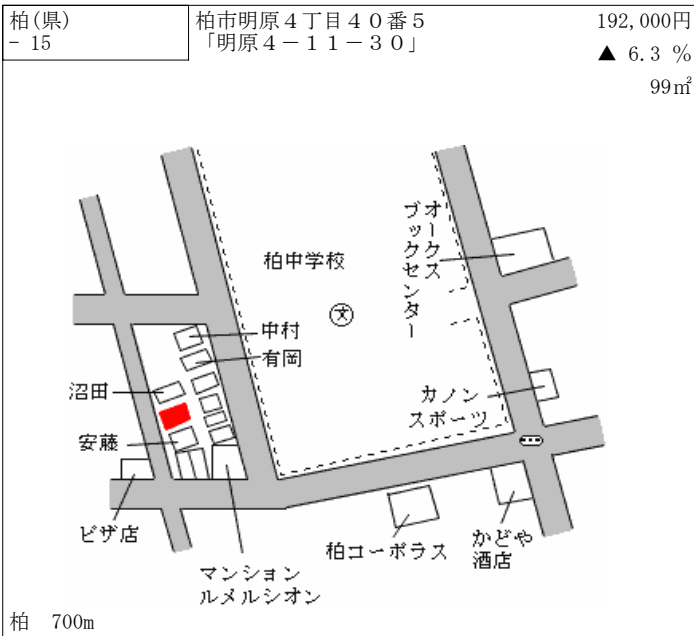

江戸川台 2km

柏(県) - 3	柏市大室字正連寺前172番3	111,000円 ▲ 8.3 % 148㎡
-------------	----------------	-----------------------------

北柏 4.7km

柏(県) - 4	柏市若柴字入谷津1番237	114,000円 ▲ 9.5 % 100㎡
-------------	---------------	-----------------------------

柏 3.4km

柏(県) - 5	柏市伊勢原1丁目14番130 「伊勢原1-9-3」	128,000円 ▲ 9.9 % 188㎡
-------------	------------------------------	-----------------------------

江戸川台 1.8km

柏(県) - 6	柏市松葉町1丁目5番9	159,000円 ▲ 8.6 % 235㎡
-------------	-------------	-----------------------------

北柏 1.5km

柏(県) - 19	柏市豊四季字向中原709番42外	140,000円 ▲ 6.7 % 229㎡
--------------	------------------	-----------------------------

南柏 1.4km

柏(県) - 20	柏市亀甲台町2丁目10番15 「亀甲台町2-11-14」	138,000円 ▲ 6.8 % 214㎡
--------------	---------------------------------	-----------------------------

柏 2.3km

柏(県) - 21	柏市青葉台1丁目748番16 「青葉台1-18-12」	110,000円 ▲ 7.6 % 171㎡
--------------	--------------------------------	-----------------------------

常盤平 2km

柏(県) - 22	柏市今谷上町字西割16番18外	157,000円 ▲ 6.5 % 134㎡
--------------	-----------------	-----------------------------