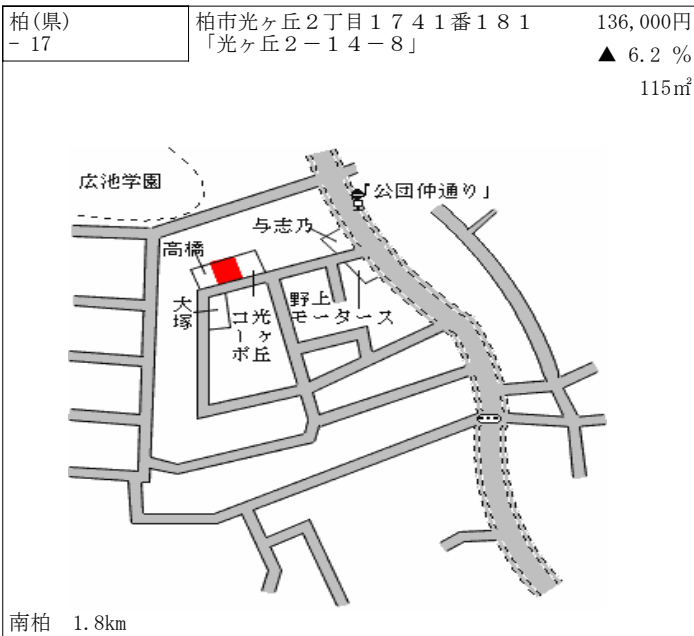

柏(県) - 1	柏市西原3丁目576番347外 「西原3-4-16」	122,000円 ▲ 9.6 % 151㎡
-------------	-------------------------------	-----------------------------

江戸川台 1.1km

柏(県) - 2	柏市みどり台5丁目31番35 「みどり台5-3-13」	118,000円 ▲ 9.2 % 173㎡
-------------	--------------------------------	-----------------------------

柏 3.4km

柏(県) - 5	柏市伊勢原1丁目14番130 「伊勢原1-9-3」	128,000円 ▲ 9.9 % 188㎡
-------------	------------------------------	-----------------------------

江戸川台 1.8km

柏(県) - 6	柏市松葉町1丁目5番9	159,000円 ▲ 8.6 % 235㎡
-------------	-------------	-----------------------------

北柏 1.5km

柏(県) - 19	柏市豊四季字向中原709番42外	140,000円 ▲ 6.7 % 229㎡
--------------	------------------	-----------------------------

南柏 1.4km

柏(県) - 20	柏市亀甲台町2丁目10番15 「亀甲台町2-11-14」	138,000円 ▲ 6.8 % 214㎡
--------------	---------------------------------	-----------------------------

柏 2.3km

柏(県) - 21	柏市青葉台1丁目748番16 「青葉台1-18-12」	110,000円 ▲ 7.6 % 171㎡
--------------	--------------------------------	-----------------------------

常盤平 2km

柏(県) - 22	柏市今谷上町字西割16番18外	157,000円 ▲ 6.5 % 134㎡
--------------	-----------------	-----------------------------