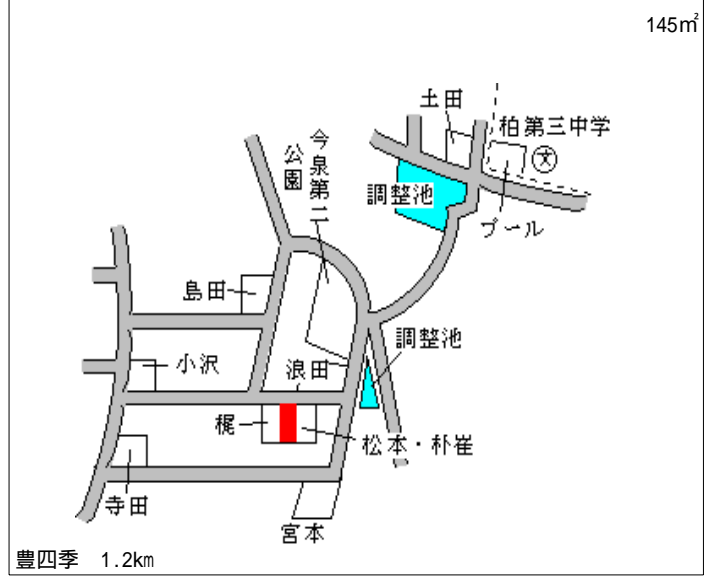

柏 3.4km

柏(県) - 5	柏市伊勢原1丁目14番130 「伊勢原1-9-3」	118,000円 7.8 % 188㎡
-------------	------------------------------	---------------------------

江戸川台 1.8km

柏(県) - 6	柏市松葉町1丁目5番9	151,000円 5.0 % 235㎡
-------------	-------------	---------------------------

北柏 1.5km

柏(県) 116,000円
- 13 柏市東山2丁目1716番313 「東山2-9-16」 7.2% 144㎡

北小金 2.7km

柏(県) 137,000円
- 14 柏市篠籠田字今泉1036番10 6.2% 145㎡

豊四季 1.2km

柏(県) 186,000円
- 15 柏市明原4丁目40番5 「明原4-11-30」 3.1% 99㎡

柏 700m

柏(県) 178,000円
- 16 柏市あけぼの4丁目231番15 「あけぼの4-4-2」 4.8% 153㎡

柏 600m

柏(県) 128,000円
- 17 柏市光ヶ丘2丁目1741番181 「光ヶ丘2-14-8」 5.9% 115㎡

南柏 1.8km

柏(県) 148,000円
- 18 柏市新富町1丁目423番44 「新富町1-13-13」 3.9% 229㎡

南柏 1km

柏(県) - 19	柏市豊四季字向中原709番42外	133,000円 5.0 % 229㎡
--------------	------------------	---------------------------

南柏 1.4km

柏(県) - 20	柏市亀甲台町2丁目10番15 「亀甲台2-11-14」	131,000円 5.1 % 214㎡
--------------	--------------------------------	---------------------------

柏 2.3km

柏(県) - 21	柏市青葉台1丁目748番16 「青葉台1-18-12」	104,000円 5.5 % 171㎡
--------------	--------------------------------	---------------------------