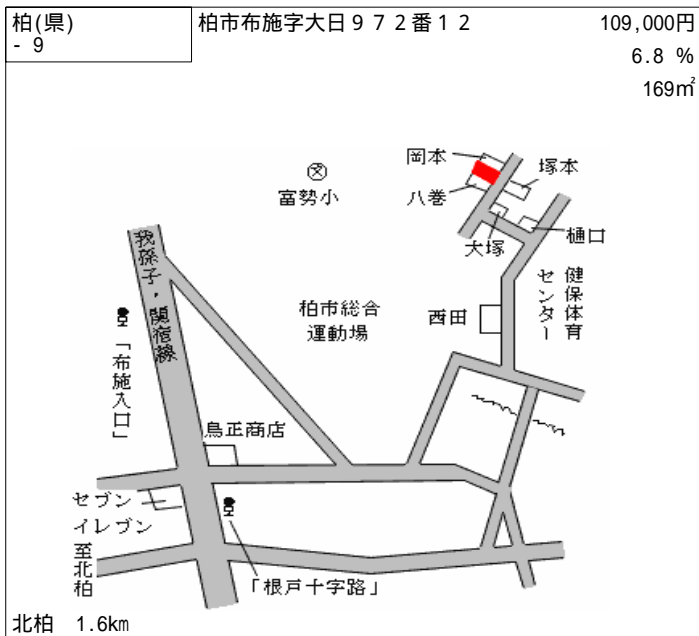

柏(県) - 1	柏市西原3丁目576番347外 「西原3-4-16」	113,000円 7.4 % 151㎡
-------------	-------------------------------	---------------------------

江戸川台 1.1km

柏(県) - 2	柏市みどり台5丁目31番35 「みどり台5-3-13」	110,000円 6.8 % 173㎡
-------------	--------------------------------	---------------------------

江戸川台 2km

柏(県) - 3	柏市大室字正連寺前172番3	104,000円 6.3 % 148㎡
-------------	----------------	---------------------------

北柏 4.7km

柏(県) - 4	柏市若柴字入谷津1番237	106,000円 7.0 % 100㎡
-------------	---------------	---------------------------

柏 3.4km

柏(県) - 5	柏市伊勢原1丁目14番130 「伊勢原1-9-3」	118,000円 7.8 % 188㎡
-------------	------------------------------	---------------------------

江戸川台 1.8km

柏(県) - 6	柏市松葉町1丁目5番9	151,000円 5.0 % 235㎡
-------------	-------------	---------------------------

北柏 1.5km

柏(県) 116,000円
- 13 柏市東山2丁目1716番313 「東山2-9-16」 7.2% 144㎡

北小金 2.7km

柏(県) 137,000円
- 14 柏市篠籠田字今泉1036番10 6.2% 145㎡

豊四季 1.2km

柏(県) 186,000円
- 15 柏市明原4丁目40番5 「明原4-11-30」 3.1% 99㎡

柏 700m

柏(県) 178,000円
- 16 柏市あけぼの4丁目231番15 「あけぼの4-4-2」 4.8% 153㎡