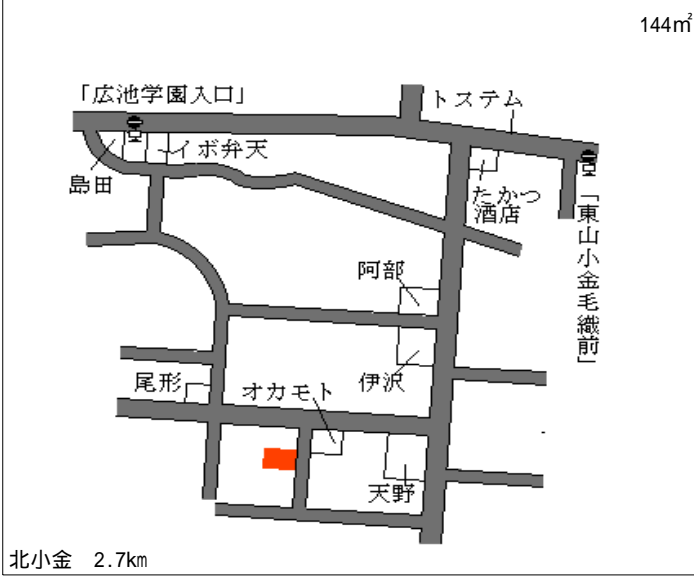

江戸川台 2km

柏(県) - 3	柏市大室字正連寺前172番3	104,000円 6.3 % 148㎡
-------------	----------------	---------------------------

北柏 4.7km

柏(県) - 4	柏市若柴字入谷津1番237	106,000円 7.0 % 100㎡
-------------	---------------	---------------------------

柏 3.4km

柏(県) - 5	柏市伊勢原1丁目14番130 「伊勢原1-9-3」	118,000円 7.8 % 188㎡
-------------	------------------------------	---------------------------

江戸川台 1.8km

柏(県) - 6	柏市松葉町1丁目5番9	151,000円 5.0 % 235㎡
-------------	-------------	---------------------------

北柏 1.5km

柏(県) 116,000円
- 13 柏市東山2丁目1716番313 「東山2-9-16」 7.2% 144㎡

北小金 2.7km

柏(県) 137,000円
- 14 柏市篠籠田字今泉1036番10 6.2% 145㎡

豊四季 1.2km

柏(県) 186,000円
- 15 柏市明原4丁目40番5 「明原4-11-30」 3.1% 99㎡

柏 700m

柏(県) 178,000円
- 16 柏市あけぼの4丁目231番15 「あけぼの4-4-2」 4.8% 153㎡