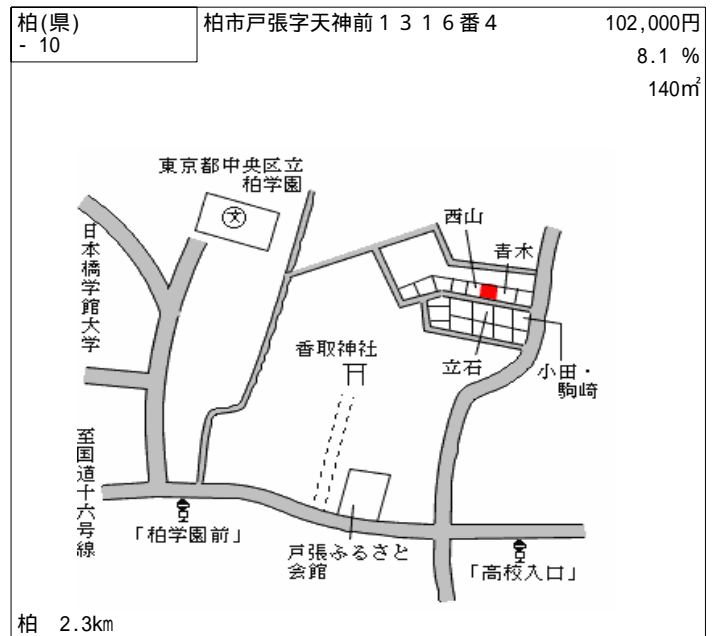

柏(県) - 1	柏市西原3丁目576番347外 「西原3-4-16」	113,000円 7.4 % 151㎡
-------------	-------------------------------	---------------------------

江戸川台 1.1km

柏(県) - 2	柏市みどり台5丁目31番35 「みどり台5-3-13」	110,000円 6.8 % 173㎡
-------------	--------------------------------	---------------------------

江戸川台 2km

柏(県) - 3	柏市大室字正連寺前172番3	104,000円 6.3 % 148㎡
-------------	----------------	---------------------------

北柏 4.7km

柏(県) - 4	柏市若柴字入谷津1番237	106,000円 7.0 % 100㎡
-------------	---------------	---------------------------

柏 3.4km

柏(県) - 5	柏市伊勢原1丁目14番130 「伊勢原1-9-3」	118,000円 7.8 % 188㎡
-------------	------------------------------	---------------------------

江戸川台 1.8km

柏(県) - 6	柏市松葉町1丁目5番9	151,000円 5.0 % 235㎡
-------------	-------------	---------------------------

北柏 1.5km

柏(県) 116,000円
- 13 柏市東山2丁目1716番313 「東山2-9-16」 7.2% 144㎡

北小金 2.7km

柏(県) 137,000円
- 14 柏市篠籠田字今泉1036番10 6.2% 145㎡

豊四季 1.2km

柏(県) 186,000円
- 15 柏市明原4丁目40番5 「明原4-11-30」 3.1% 99㎡

柏 700m

柏(県) 178,000円
- 16 柏市あけぼの4丁目231番15 「あけぼの4-4-2」 4.8% 153㎡