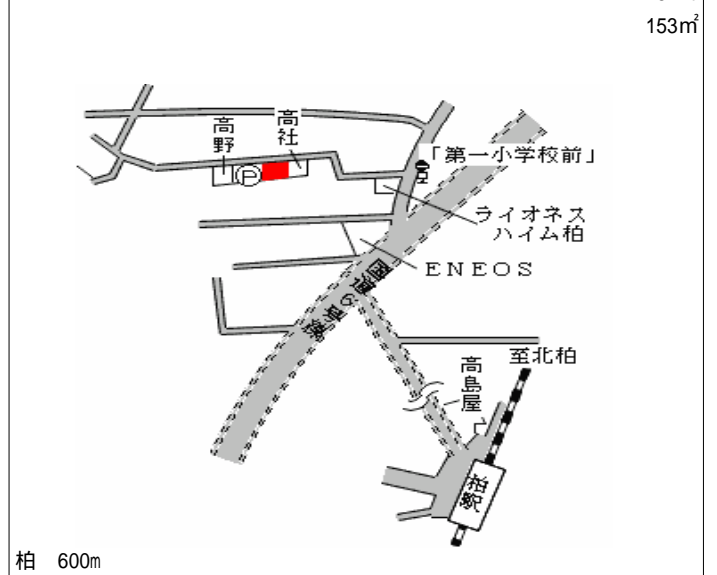

柏 3.4km

柏(県) - 5	柏市伊勢原1丁目14番130 「伊勢原1-9-3」	118,000円 7.8 % 188㎡
-------------	------------------------------	---------------------------

江戸川台 1.8km

柏(県) - 6	柏市松葉町1丁目5番9	151,000円 5.0 % 235㎡
-------------	-------------	---------------------------

北柏 1.5km

柏(県) 116,000円
- 13 柏市東山2丁目1716番313 「東山2-9-16」 7.2% 144㎡

北小金 2.7km

柏(県) 137,000円
- 14 柏市篠籠田字今泉1036番10 6.2% 145㎡

豊四季 1.2km

柏(県) 186,000円
- 15 柏市明原4丁目40番5 「明原4-11-30」 3.1% 99㎡

柏 700m

柏(県) 178,000円
- 16 柏市あけぼの4丁目231番15 「あけぼの4-4-2」 4.8% 153㎡

柏 600m

柏(県) 128,000円
- 17 柏市光ヶ丘2丁目1741番181 「光ヶ丘2-14-8」 5.9% 115㎡

南柏 1.8km

柏(県) 148,000円
- 18 柏市新富町1丁目423番44 「新富町1-13-13」 3.9% 229㎡

南柏 1km

柏(県) - 19	柏市豊四季字向中原709番42外	133,000円 5.0 % 229㎡
--------------	------------------	---------------------------

南柏 1.4km

柏(県) - 20	柏市亀甲台町2丁目10番15 「亀甲台2-11-14」	131,000円 5.1 % 214㎡
--------------	--------------------------------	---------------------------

柏 2.3km

柏(県) - 21	柏市青葉台1丁目748番16 「青葉台1-18-12」	104,000円 5.5 % 171㎡
--------------	--------------------------------	---------------------------