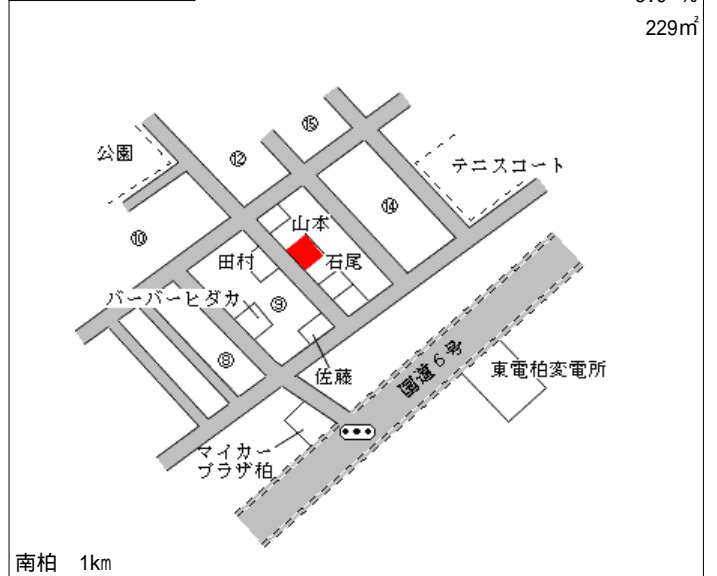

柏 3.4km

柏(県) - 5	柏市伊勢原1丁目14番130 「伊勢原1-9-3」	118,000円 7.8 % 188㎡
-------------	------------------------------	---------------------------

江戸川台 1.8km

柏(県) - 6	柏市松葉町1丁目5番9	151,000円 5.0 % 235㎡
-------------	-------------	---------------------------

北柏 1.5km

柏(県) 116,000円
- 13 柏市東山2丁目1716番313 「東山2-9-16」 7.2% 144㎡

北小金 2.7km

柏(県) 137,000円
- 14 柏市篠籠田字今泉1036番10 6.2% 145㎡

豊四季 1.2km

柏(県) 186,000円
- 15 柏市明原4丁目40番5 「明原4-11-30」 3.1% 99㎡

柏 700m

柏(県) 178,000円
- 16 柏市あけぼの4丁目231番15 「あけぼの4-4-2」 4.8% 153㎡

柏 600m

柏(県) 128,000円
- 17 柏市光ヶ丘2丁目1741番181 「光ヶ丘2-14-8」 5.9% 115㎡

南柏 1.8km

柏(県) 148,000円
- 18 柏市新富町1丁目423番44 「新富町1-13-13」 3.9% 229㎡

南柏 1km

柏(県) - 19	柏市豊四季字向中原709番42外	133,000円 5.0 % 229㎡
--------------	------------------	---------------------------

南柏 1.4km

柏(県) - 20	柏市亀甲台町2丁目10番15 「亀甲台2-11-14」	131,000円 5.1 % 214㎡
--------------	--------------------------------	---------------------------

柏 2.3km

柏(県) - 21	柏市青葉台1丁目748番16 「青葉台1-18-12」	104,000円 5.5 % 171㎡
--------------	--------------------------------	---------------------------