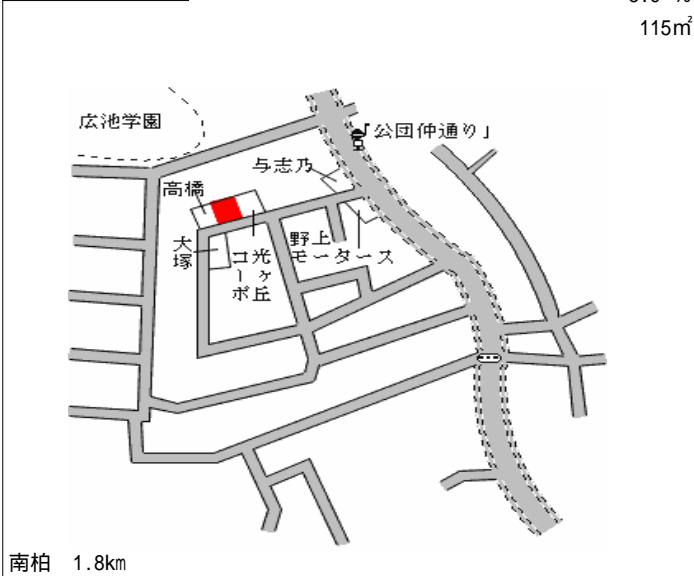

柏 3.4km

柏(県) - 5	柏市伊勢原1丁目14番130 「伊勢原1-9-3」	118,000円 7.8 % 188㎡
-------------	------------------------------	---------------------------

江戸川台 1.8km

柏(県) - 6	柏市松葉町1丁目5番9	151,000円 5.0 % 235㎡
-------------	-------------	---------------------------

北柏 1.5km

柏(県) 116,000円
- 13 柏市東山2丁目1716番313 「東山2-9-16」 7.2% 144㎡

北小金 2.7km

柏(県) 137,000円
- 14 柏市篠籠田字今泉1036番10 6.2% 145㎡

豊四季 1.2km

柏(県) 186,000円
- 15 柏市明原4丁目40番5 「明原4-11-30」 3.1% 99㎡

柏 700m

柏(県) 178,000円
- 16 柏市あけぼの4丁目231番15 「あけぼの4-4-2」 4.8% 153㎡

柏 600m

柏(県) 128,000円
- 17 柏市光ヶ丘2丁目1741番181 「光ヶ丘2-14-8」 5.9% 115㎡

南柏 1.8km

柏(県) 148,000円
- 18 柏市新富町1丁目423番44 「新富町1-13-13」 3.9% 229㎡

南柏 1km

柏(県) - 19	柏市豊四季字向中原709番42外	133,000円 5.0 % 229㎡
--------------	------------------	---------------------------

南柏 1.4km

柏(県) - 20	柏市亀甲台町2丁目10番15 「亀甲台2-11-14」	131,000円 5.1 % 214㎡
--------------	--------------------------------	---------------------------

柏 2.3km

柏(県) - 21	柏市青葉台1丁目748番16 「青葉台1-18-12」	104,000円 5.5 % 171㎡
--------------	--------------------------------	---------------------------