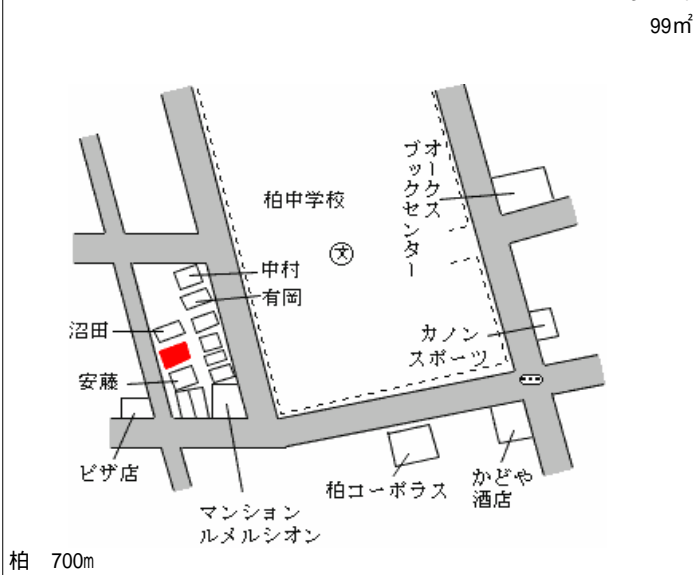

柏 3.4km

柏(県) - 5	柏市伊勢原1丁目14番130 「伊勢原1-9-3」	118,000円 7.8 % 188㎡
-------------	------------------------------	---------------------------

江戸川台 1.8km

柏(県) - 6	柏市松葉町1丁目5番9	151,000円 5.0 % 235㎡
-------------	-------------	---------------------------

北柏 1.5km

柏(県) 116,000円
- 13 柏市東山2丁目1716番313 「東山2-9-16」 7.2% 144㎡

北小金 2.7km

柏(県) 137,000円
- 14 柏市篠籠田字今泉1036番10 6.2% 145㎡

豊四季 1.2km

柏(県) 186,000円
- 15 柏市明原4丁目40番5 「明原4-11-30」 3.1% 99㎡

柏 700m

柏(県) 178,000円
- 16 柏市あけぼの4丁目231番15 「あけぼの4-4-2」 4.8% 153㎡

柏 600m

柏(県) 128,000円
- 17 柏市光ヶ丘2丁目1741番181 「光ヶ丘2-14-8」 5.9% 115㎡

南柏 1.8km

柏(県) 148,000円
- 18 柏市新富町1丁目423番44 「新富町1-13-13」 3.9% 229㎡

南柏 1km

柏(県) - 19	柏市豊四季字向中原709番42外	133,000円 5.0 % 229㎡
--------------	------------------	---------------------------

南柏 1.4km

柏(県) - 20	柏市亀甲台町2丁目10番15 「亀甲台2-11-14」	131,000円 5.1 % 214㎡
--------------	--------------------------------	---------------------------

柏 2.3km

柏(県) - 21	柏市青葉台1丁目748番16 「青葉台1-18-12」	104,000円 5.5 % 171㎡
--------------	--------------------------------	---------------------------