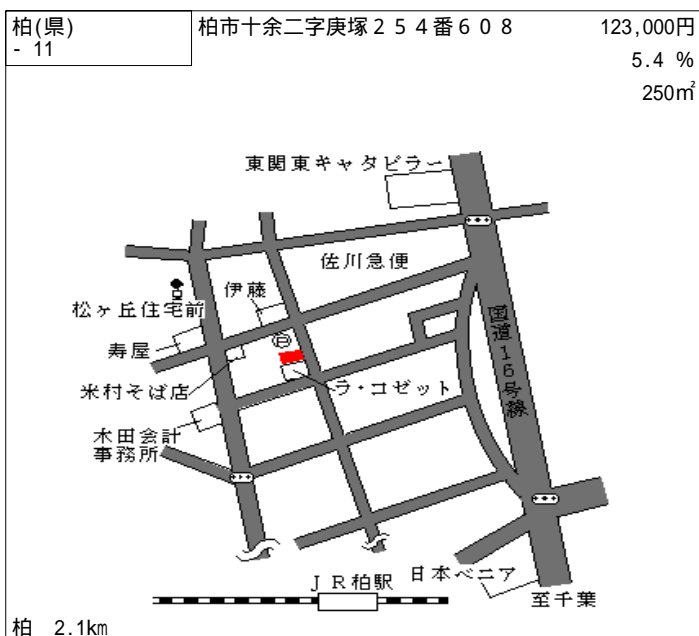

柏(県) - 1	柏市西原3丁目576番347外 「西原3-4-16」	113,000円 7.4 % 151㎡
-------------	-------------------------------	---------------------------

江戸川台 1.1km

柏(県) - 2	柏市みどり台5丁目31番35 「みどり台5-3-13」	110,000円 6.8 % 173㎡
-------------	--------------------------------	---------------------------

江戸川台 2km

柏(県) - 3	柏市大室字正連寺前172番3	104,000円 6.3 % 148㎡
-------------	----------------	---------------------------

北柏 4.7km

柏(県) - 4	柏市若柴字入谷津1番237	106,000円 7.0 % 100㎡
-------------	---------------	---------------------------

柏 3.4km

柏(県) - 5	柏市伊勢原1丁目14番130 「伊勢原1-9-3」	118,000円 7.8 % 188㎡
-------------	------------------------------	---------------------------

江戸川台 1.8km

柏(県) - 6	柏市松葉町1丁目5番9	151,000円 5.0 % 235㎡
-------------	-------------	---------------------------

北柏 1.5km

柏(県) 116,000円
- 13 柏市東山2丁目1716番313 「東山2-9-16」 7.2% 144㎡

北小金 2.7km

柏(県) 137,000円
- 14 柏市篠籠田字今泉1036番10 6.2% 145㎡

豊四季 1.2km

柏(県) 186,000円
- 15 柏市明原4丁目40番5 「明原4-11-30」 3.1% 99㎡

柏 700m

柏(県) 178,000円
- 16 柏市あけぼの4丁目231番15 「あけぼの4-4-2」 4.8% 153㎡