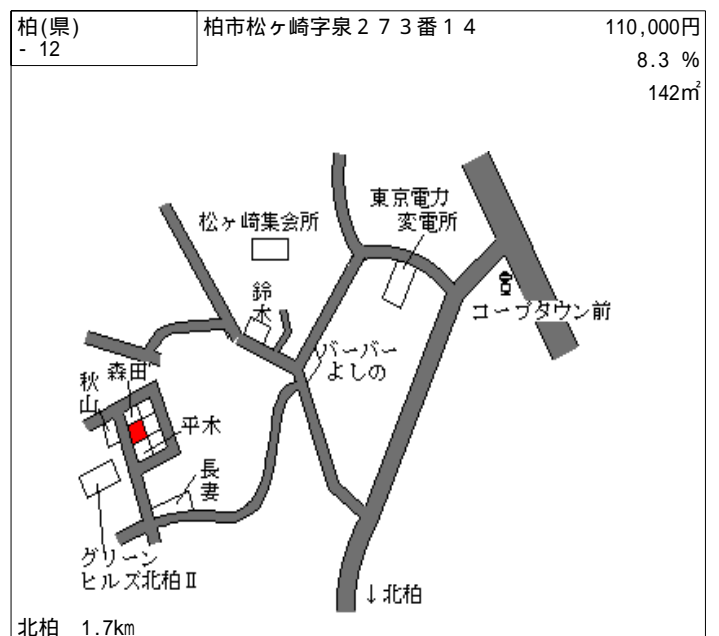

柏(県) - 1	柏市西原3丁目576番347外 「西原3-4-16」	113,000円 7.4 % 151㎡
-------------	-------------------------------	---------------------------

江戸川台 1.1km

柏(県) - 2	柏市みどり台5丁目31番35 「みどり台5-3-13」	110,000円 6.8 % 173㎡
-------------	--------------------------------	---------------------------

江戸川台 2km

柏(県) - 3	柏市大室字正連寺前172番3	104,000円 6.3 % 148㎡
-------------	----------------	---------------------------

北柏 4.7km

柏(県) - 4	柏市若柴字入谷津1番237	106,000円 7.0 % 100㎡
-------------	---------------	---------------------------

柏 3.4km

柏(県) - 5	柏市伊勢原1丁目14番130 「伊勢原1-9-3」	118,000円 7.8 % 188㎡
-------------	------------------------------	---------------------------

江戸川台 1.8km

柏(県) - 6	柏市松葉町1丁目5番9	151,000円 5.0 % 235㎡
-------------	-------------	---------------------------

北柏 1.5km

柏(県) 116,000円
- 13 柏市東山2丁目1716番313 「東山2-9-16」 7.2% 144㎡

北小金 2.7km

柏(県) 137,000円
- 14 柏市篠籠田字今泉1036番10 6.2% 145㎡

豊四季 1.2km

柏(県) 186,000円
- 15 柏市明原4丁目40番5 「明原4-11-30」 3.1% 99㎡

柏 700m

柏(県) 178,000円
- 16 柏市あけぼの4丁目231番15 「あけぼの4-4-2」 4.8% 153㎡