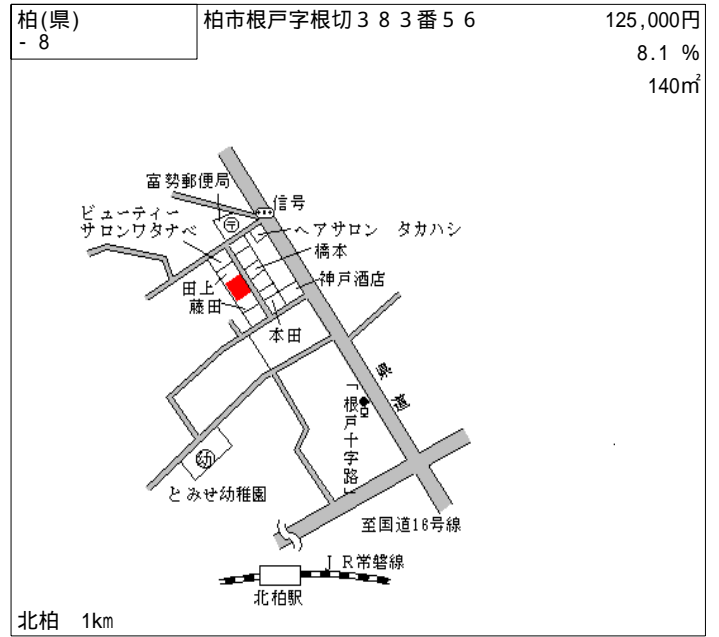

柏(県) - 1	柏市西原3丁目576番347外 「西原3-4-16」	113,000円 7.4 % 151㎡
-------------	-------------------------------	---------------------------

江戸川台 1.1km

柏(県) - 2	柏市みどり台5丁目31番35 「みどり台5-3-13」	110,000円 6.8 % 173㎡
-------------	--------------------------------	---------------------------

江戸川台 2km

柏(県) - 3	柏市大室字正連寺前172番3	104,000円 6.3 % 148㎡
-------------	----------------	---------------------------

北柏 4.7km

柏(県) - 4	柏市若柴字入谷津1番237	106,000円 7.0 % 100㎡
-------------	---------------	---------------------------

柏 3.4km

柏(県) - 5	柏市伊勢原1丁目14番130 「伊勢原1-9-3」	118,000円 7.8 % 188㎡
-------------	------------------------------	---------------------------

江戸川台 1.8km

柏(県) - 6	柏市松葉町1丁目5番9	151,000円 5.0 % 235㎡
-------------	-------------	---------------------------

北柏 1.5km

柏(県) 116,000円
- 13 柏市東山2丁目1716番313 「東山2-9-16」 7.2% 144㎡

北小金 2.7km

柏(県) 137,000円
- 14 柏市篠籠田字今泉1036番10 6.2% 145㎡

豊四季 1.2km

柏(県) 186,000円
- 15 柏市明原4丁目40番5 「明原4-11-30」 3.1% 99㎡

柏 700m

柏(県) 178,000円
- 16 柏市あけぼの4丁目231番15 「あけぼの4-4-2」 4.8% 153㎡