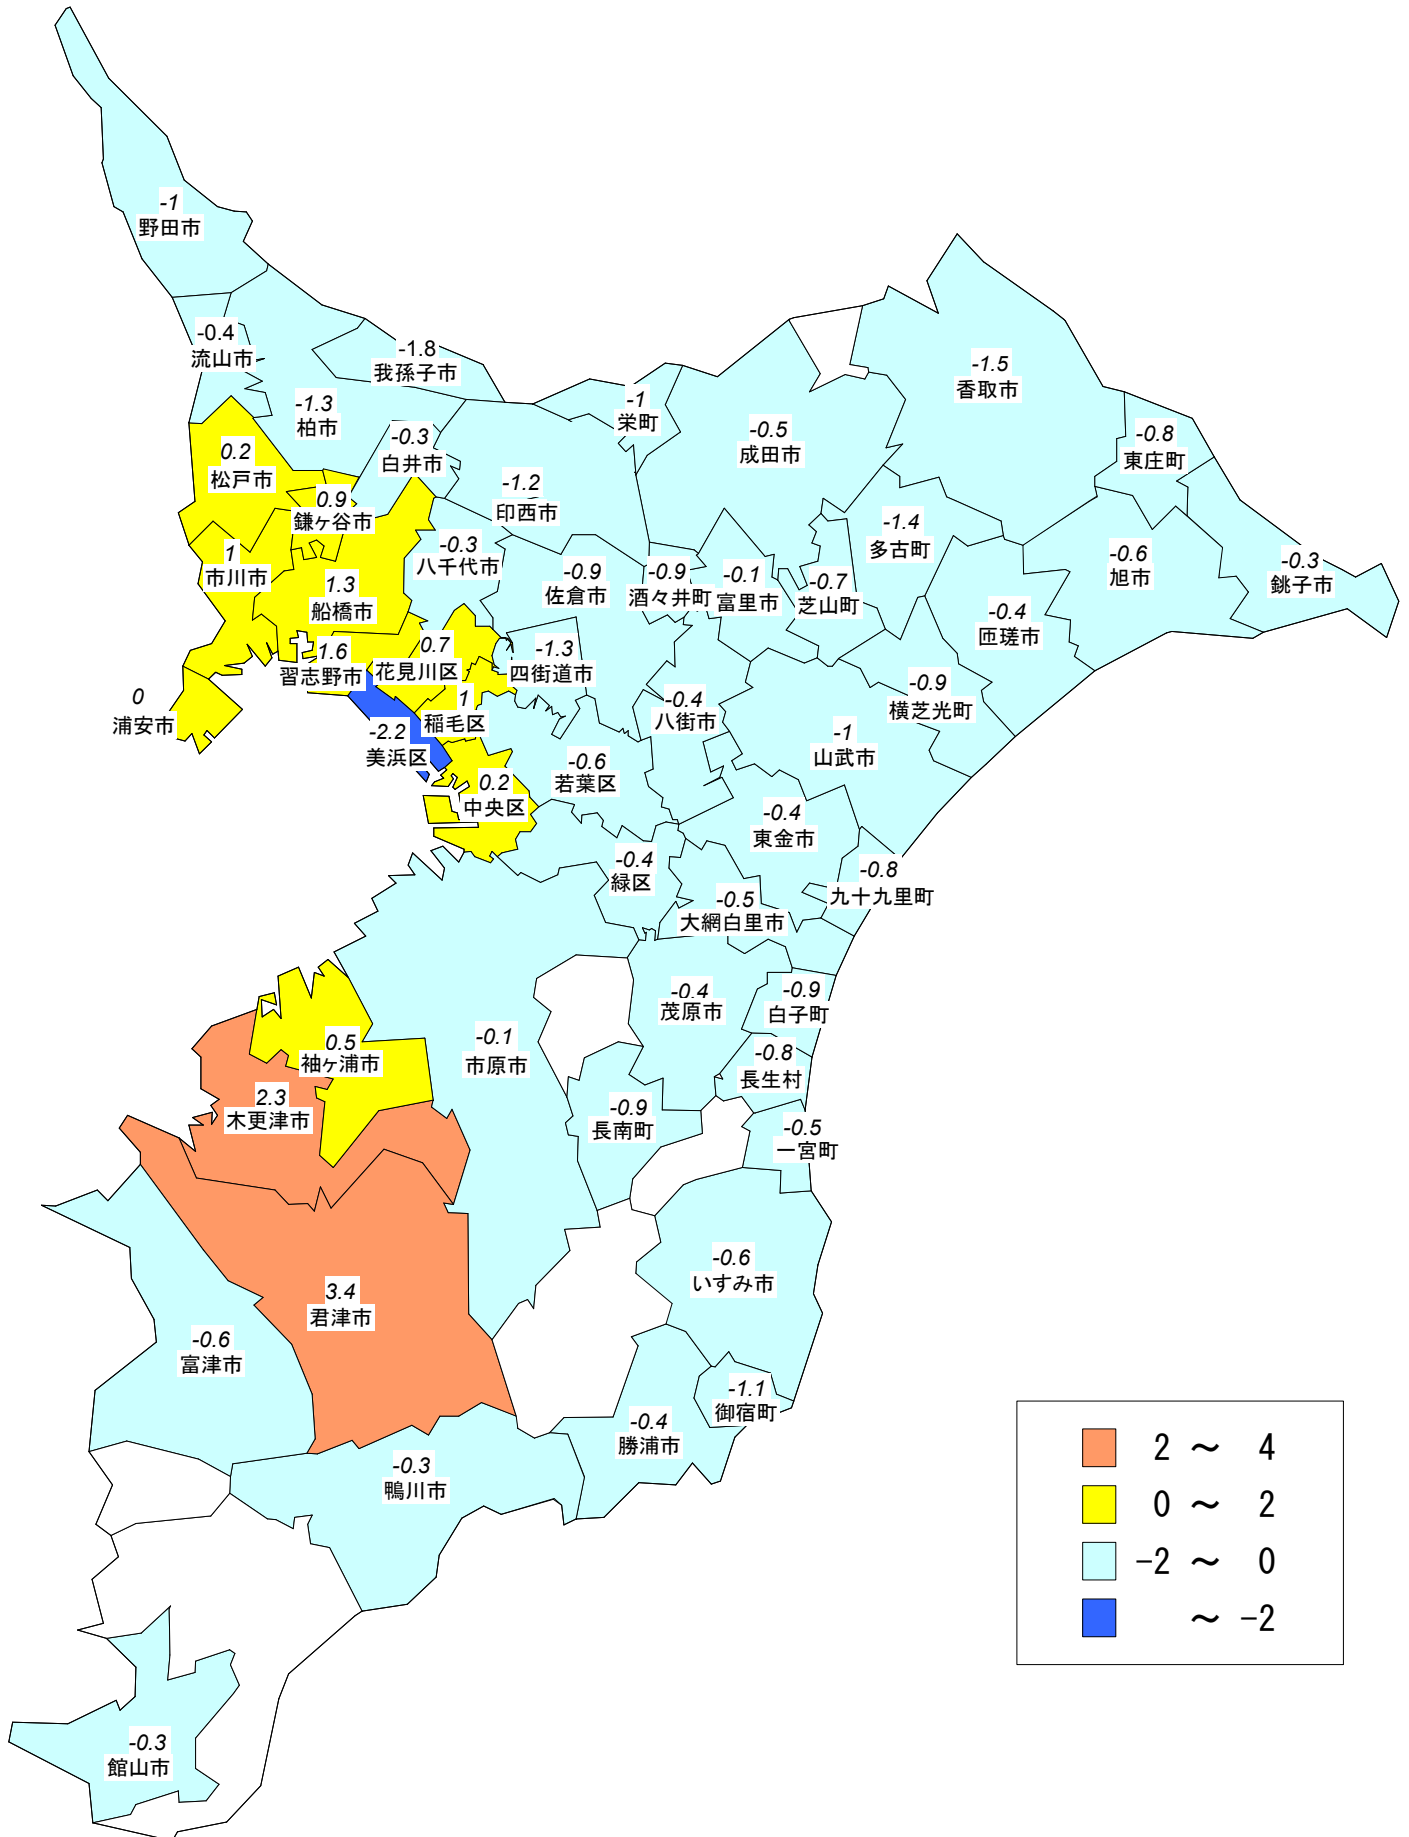

# 地価公示市区町村別変動率区分図【住宅地】

Orange	2 ~ 4
Yellow	0 ~ 2
Light Blue	-2 ~ 0
Dark Blue	~ -2