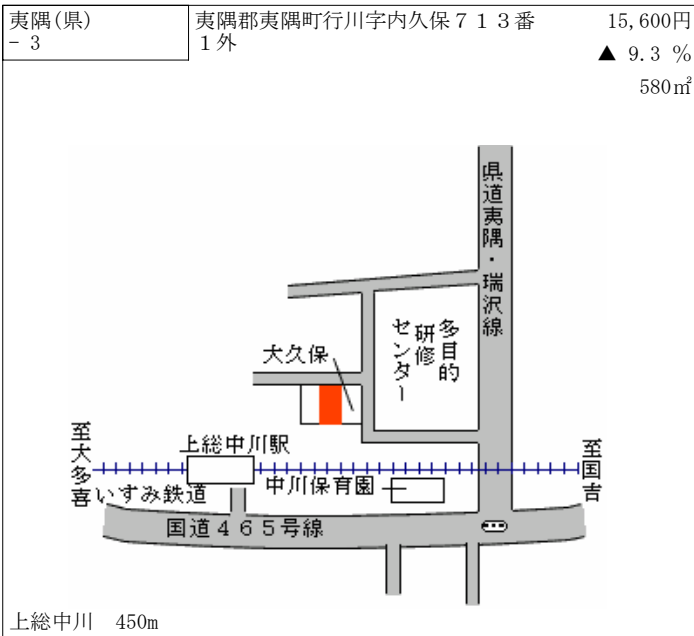

大多喜(県) 夷隅郡大多喜町猿稻字西根古屋17 18,500円  
- 1 4番9 ▲ 5.1 %  
146㎡

大多喜 420m

大多喜(県) 夷隅郡大多喜町堀之内字金糞901 9,900円  
- 2 番4外 ▲ 6.6 %  
548㎡

小谷松 1.5km

大多喜(県) 夷隅郡大多喜町小土呂字東中野20 10,500円  
- 3 7番 ▲ 8.7 %  
1,849㎡

大多喜 3km

大多喜(県) 夷隅郡大多喜町栗又字堀向706番 4,500円  
- 4 1 ▲ 5.3 %  
981㎡

養老溪谷 7km

大多喜(県) 夷隅郡大多喜町桜台字根古屋35番 26,000円  
5 - 1 外 ▲ 8.5 %  
320㎡

大多喜 500m

大原(県)  
5 - 1

夷隅郡大原町大原字東仲町 8 6 9 9  
番

54,000円

▲ 12.9 %

459m<sup>2</sup>