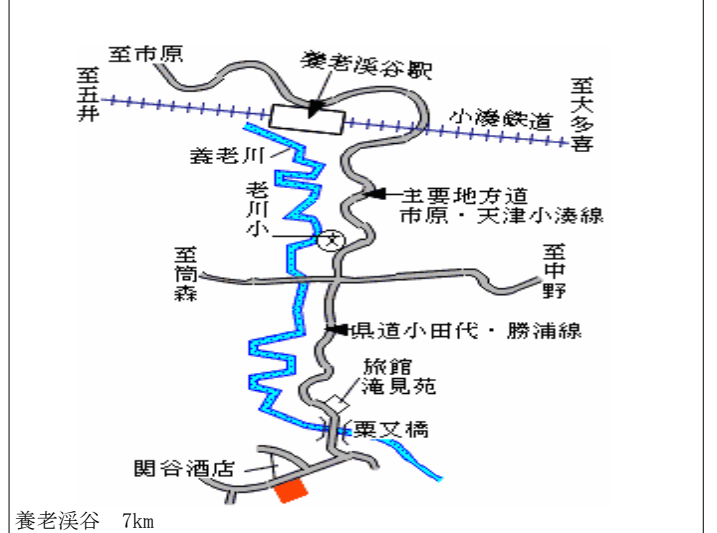

大多喜(県) 夷隅郡大多喜町猿稻字西根古屋17 18,500円  
- 1 4番9 ▲ 5.1 %  
146㎡

大多喜 420m

大多喜(県) 夷隅郡大多喜町堀之内字金糞901 9,900円  
- 2 番4外 ▲ 6.6 %  
548㎡

小谷松 1.5km

大多喜(県) 夷隅郡大多喜町小土呂字東中野20 10,500円  
- 3 7番 ▲ 8.7 %  
1,849㎡

大多喜 3km

大多喜(県) 夷隅郡大多喜町栗又字堀向706番 4,500円  
- 4 1 ▲ 5.3 %  
981㎡

養老溪谷 7km

大多喜(県) 夷隅郡大多喜町桜台字根古屋35番 26,000円  
5 - 1 外 ▲ 8.5 %  
320㎡

大多喜 500m

大原(県)  
5 - 1

夷隅郡大原町大原字東仲町 8 6 9 9  
番

54,000円

▲ 12.9 %

459m<sup>2</sup>