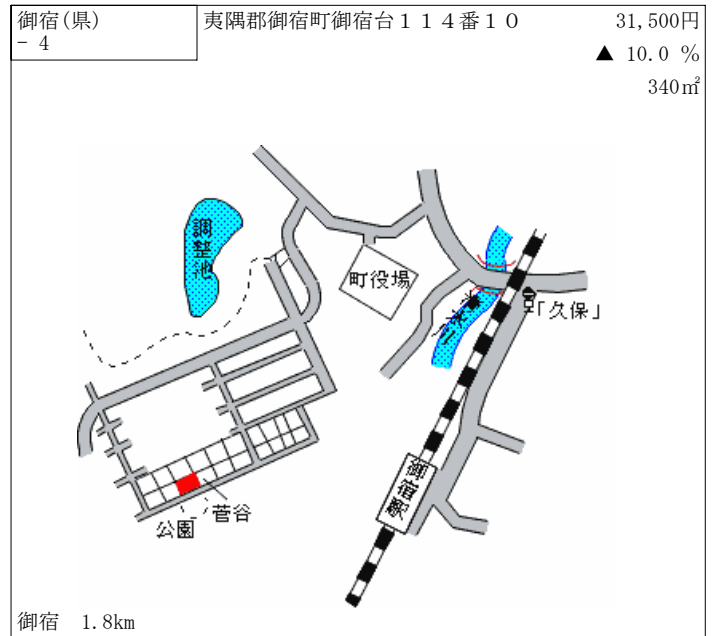

大多喜(県) 夷隅郡大多喜町猿稻字西根古屋17 18,500円  
- 1 4番9 ▲ 5.1 %  
146㎡

大多喜 420m

大多喜(県) 夷隅郡大多喜町堀之内字金糞901 9,900円  
- 2 番4外 ▲ 6.6 %  
548㎡

小谷松 1.5km

大多喜(県) 夷隅郡大多喜町小土呂字東中野20 10,500円  
- 3 7番 ▲ 8.7 %  
1,849㎡

大多喜 3km

大多喜(県) 夷隅郡大多喜町栗又字堀向706番 4,500円  
- 4 1 ▲ 5.3 %  
981㎡

養老溪谷 7km

大多喜(県) 夷隅郡大多喜町桜台字根古屋35番 26,000円  
5 - 1 外 ▲ 8.5 %  
320㎡

大多喜 500m

大原(県)  
5 - 1

夷隅郡大原町大原字東仲町 8 6 9 9  
番

54,000円

▲ 12.9 %

459m<sup>2</sup>