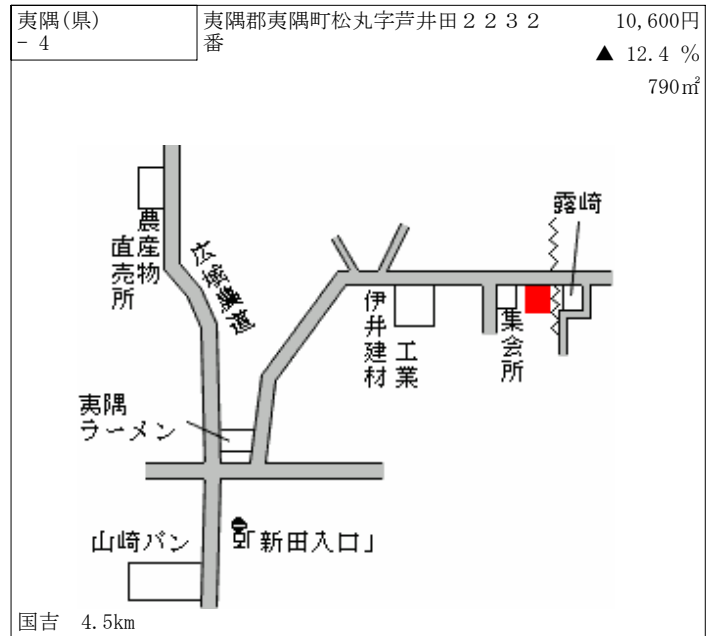

大多喜(県) 夷隅郡大多喜町猿稻字西根古屋17 18,500円  
- 1 4番9 ▲ 5.1 %  
146㎡

大多喜 420m

大多喜(県) 夷隅郡大多喜町堀之内字金糞901 9,900円  
- 2 番4外 ▲ 6.6 %  
548㎡

小谷松 1.5km

大多喜(県) 夷隅郡大多喜町小土呂字東中野20 10,500円  
- 3 7番 ▲ 8.7 %  
1,849㎡

大多喜 3km

大多喜(県) 夷隅郡大多喜町栗又字堀向706番 4,500円  
- 4 1 ▲ 5.3 %  
981㎡

養老溪谷 7km

大多喜(県) 夷隅郡大多喜町桜台字根古屋35番 26,000円  
5 - 1 外 ▲ 8.5 %  
320㎡

大多喜 500m

大原(県)  
5 - 1

夷隅郡大原町大原字東仲町 8 6 9 9  
番

54,000円

▲ 12.9 %

459m<sup>2</sup>