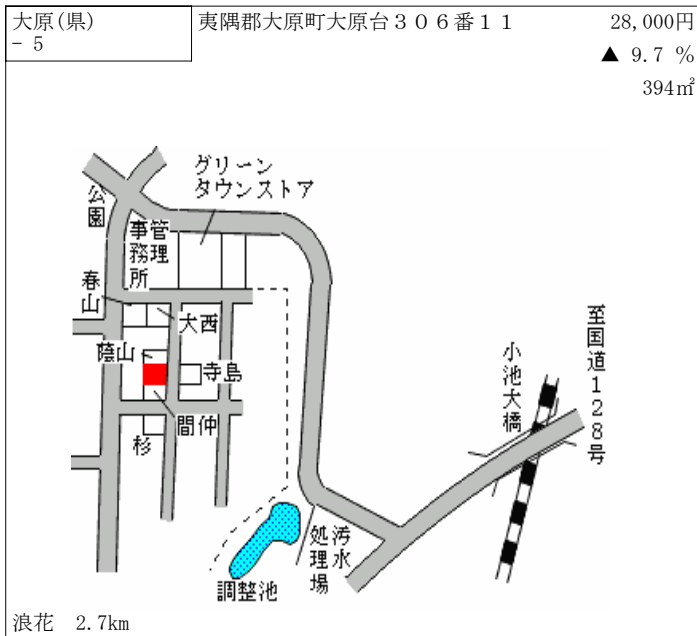

大多喜(県) 夷隅郡大多喜町猿稻字西根古屋17 18,500円  
- 1 4番9 ▲ 5.1 %  
146㎡

大多喜 420m

大多喜(県) 夷隅郡大多喜町堀之内字金糞901 9,900円  
- 2 番4外 ▲ 6.6 %  
548㎡

小谷松 1.5km

大多喜(県) 夷隅郡大多喜町小土呂字東中野20 10,500円  
- 3 7番 ▲ 8.7 %  
1,849㎡

大多喜 3km

大多喜(県) 夷隅郡大多喜町栗又字堀向706番 4,500円  
- 4 1 ▲ 5.3 %  
981㎡

養老溪谷 7km

大多喜(県) 夷隅郡大多喜町桜台字根古屋35番 26,000円  
5 - 1 外 ▲ 8.5 %  
320㎡

大多喜 500m

大原(県)  
5 - 1

夷隅郡大原町大原字東仲町 8 6 9 9  
番

54,000円

▲ 12.9 %

459m<sup>2</sup>