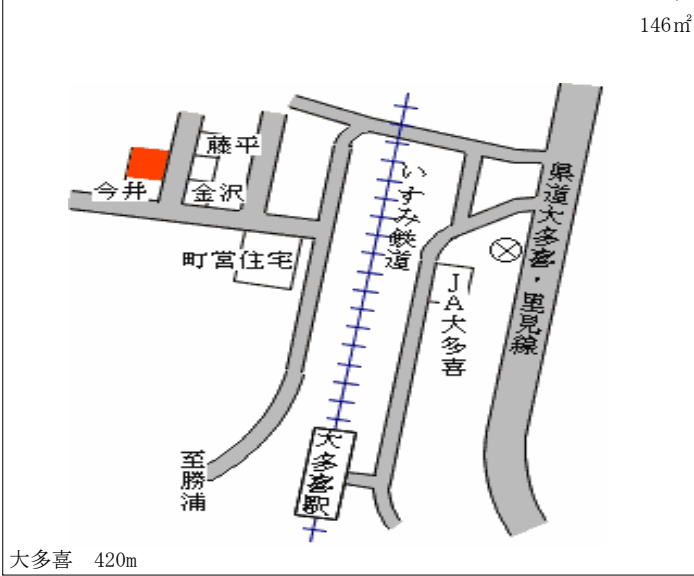

大多喜(県) 夷隅郡大多喜町猿稻字西根古屋17 18,500円  
- 1 4番9 ▲ 5.1 %  
146㎡

大多喜 420m

大多喜(県) 夷隅郡大多喜町堀之内字金糞901 9,900円  
- 2 番4外 ▲ 6.6 %  
548㎡

小谷松 1.5km

大多喜(県) 夷隅郡大多喜町小土呂字東中野20 10,500円  
- 3 7番 ▲ 8.7 %  
1,849㎡

大多喜 3km

大多喜(県) 夷隅郡大多喜町栗又字堀向706番 4,500円  
- 4 1 ▲ 5.3 %  
981㎡

養老溪谷 7km

大多喜(県) 夷隅郡大多喜町桜台字根古屋35番 26,000円  
5 - 1 外 ▲ 8.5 %  
320㎡

大多喜 500m

大原(県)  
5 - 1

夷隅郡大原町大原字東仲町 8 6 9 9  
番

54,000円

▲ 12.9 %

459m<sup>2</sup>