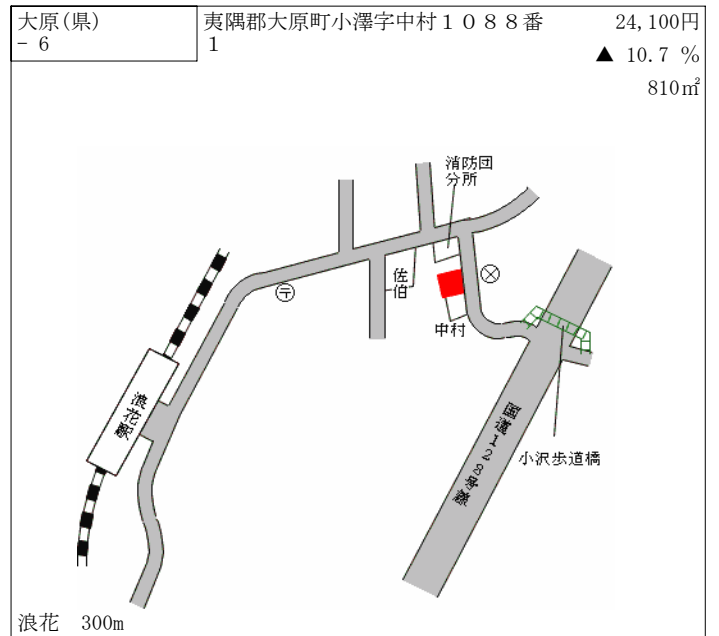

大多喜(県) 夷隅郡大多喜町猿稻字西根古屋17 18,500円  
- 1 4番9 ▲ 5.1 %  
146㎡

大多喜 420m

大多喜(県) 夷隅郡大多喜町堀之内字金糞901 9,900円  
- 2 番4外 ▲ 6.6 %  
548㎡

小谷松 1.5km

大多喜(県) 夷隅郡大多喜町小土呂字東中野20 10,500円  
- 3 7番 ▲ 8.7 %  
1,849㎡

大多喜 3km

大多喜(県) 夷隅郡大多喜町栗又字堀向706番 4,500円  
- 4 1 ▲ 5.3 %  
981㎡

養老溪谷 7km

大多喜(県) 夷隅郡大多喜町桜台字根古屋35番 26,000円  
5 - 1 外 ▲ 8.5 %  
320㎡

大多喜 500m

大原(県)  
5 - 1

夷隅郡大原町大原字東仲町 8 6 9 9  
番

54,000円

▲ 12.9 %

459m<sup>2</sup>