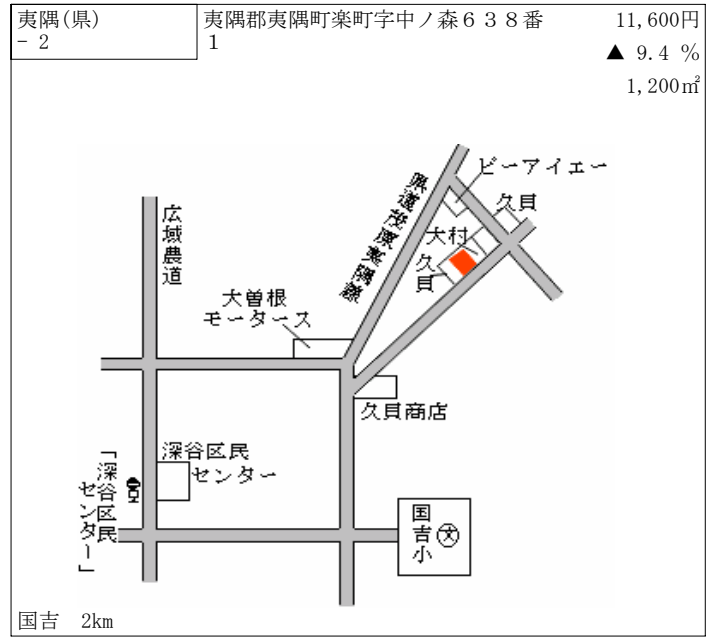

大多喜(県) 夷隅郡大多喜町猿稻字西根古屋17 18,500円  
- 1 4番9 ▲ 5.1 %  
146㎡

大多喜 420m

大多喜(県) 夷隅郡大多喜町堀之内字金糞901 9,900円  
- 2 番4外 ▲ 6.6 %  
548㎡

小谷松 1.5km

大多喜(県) 夷隅郡大多喜町小土呂字東中野20 10,500円  
- 3 7番 ▲ 8.7 %  
1,849㎡

大多喜 3km

大多喜(県) 夷隅郡大多喜町栗又字堀向706番 4,500円  
- 4 1 ▲ 5.3 %  
981㎡

養老溪谷 7km

大多喜(県) 夷隅郡大多喜町桜台字根古屋35番 26,000円  
5 - 1 外 ▲ 8.5 %  
320㎡

大多喜 500m

大原(県)  
5 - 1

夷隅郡大原町大原字東仲町 8 6 9 9  
番

54,000円

▲ 12.9 %

459m<sup>2</sup>