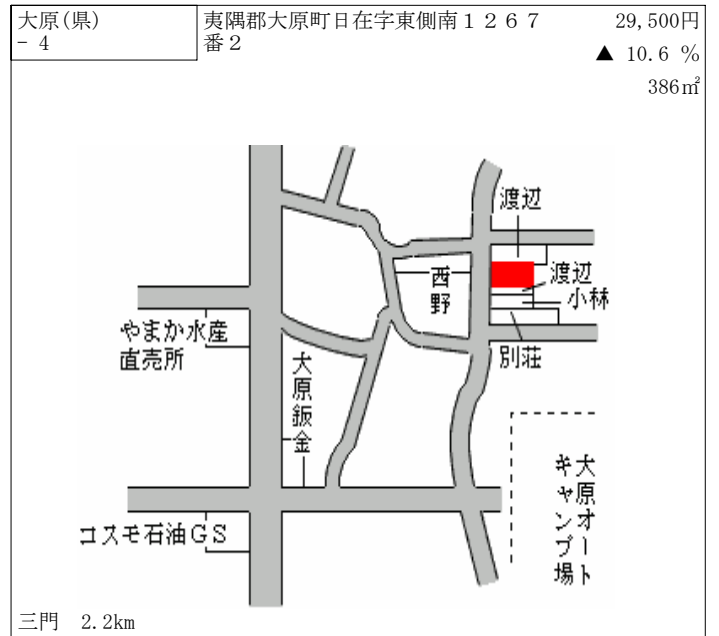

大多喜(県) 夷隅郡大多喜町猿稻字西根古屋17 18,500円  
- 1 4番9 ▲ 5.1 %  
146㎡

大多喜 420m

大多喜(県) 夷隅郡大多喜町堀之内字金糞901 9,900円  
- 2 番4外 ▲ 6.6 %  
548㎡

小谷松 1.5km

大多喜(県) 夷隅郡大多喜町小土呂字東中野20 10,500円  
- 3 7番 ▲ 8.7 %  
1,849㎡

大多喜 3km

大多喜(県) 夷隅郡大多喜町栗又字堀向706番 4,500円  
- 4 1 ▲ 5.3 %  
981㎡

養老溪谷 7km

大多喜(県) 夷隅郡大多喜町桜台字根古屋35番 26,000円  
5 - 1 外 ▲ 8.5 %  
320㎡

大多喜 500m

大原(県)  
5 - 1

夷隅郡大原町大原字東仲町 8 6 9 9  
番

54,000円

▲ 12.9 %

459m<sup>2</sup>