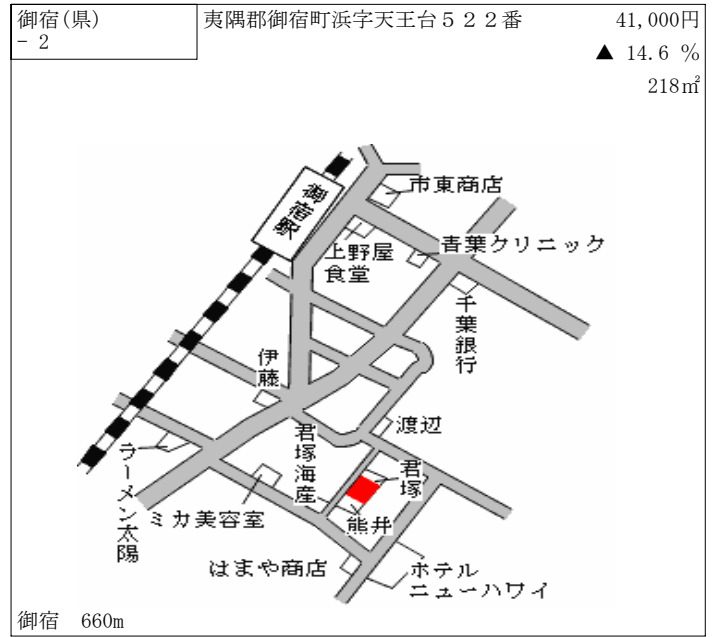

大多喜(県) 夷隅郡大多喜町猿稻字西根古屋17 18,500円  
- 1 4番9 ▲ 5.1 %  
146㎡

大多喜 420m

大多喜(県) 夷隅郡大多喜町堀之内字金糞901 9,900円  
- 2 番4外 ▲ 6.6 %  
548㎡

小谷松 1.5km

大多喜(県) 夷隅郡大多喜町小土呂字東中野20 10,500円  
- 3 7番 ▲ 8.7 %  
1,849㎡

大多喜 3km

大多喜(県) 夷隅郡大多喜町栗又字堀向706番 4,500円  
- 4 1 ▲ 5.3 %  
981㎡

養老溪谷 7km

大多喜(県) 夷隅郡大多喜町桜台字根古屋35番 26,000円  
5 - 1 外 ▲ 8.5 %  
320㎡

大多喜 500m

大原(県)  
5 - 1

夷隅郡大原町大原字東仲町 8 6 9 9  
番

54,000円

▲ 12.9 %

459m<sup>2</sup>