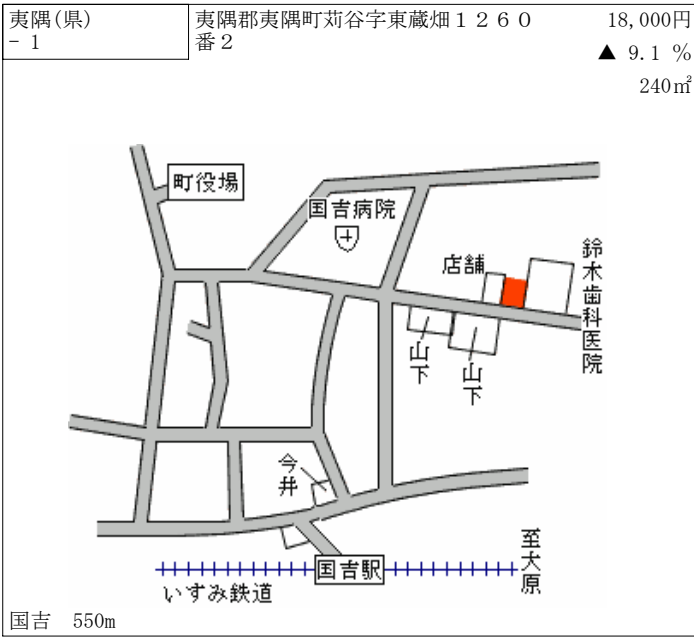

大多喜(県) 夷隅郡大多喜町猿稻字西根古屋17 18,500円  
- 1 4番9 ▲ 5.1 %  
146㎡

大多喜 420m

大多喜(県) 夷隅郡大多喜町堀之内字金糞901 9,900円  
- 2 番4外 ▲ 6.6 %  
548㎡

小谷松 1.5km

大多喜(県) 夷隅郡大多喜町小土呂字東中野20 10,500円  
- 3 7番 ▲ 8.7 %  
1,849㎡

大多喜 3km

大多喜(県) 夷隅郡大多喜町栗又字堀向706番 4,500円  
- 4 1 ▲ 5.3 %  
981㎡

養老溪谷 7km

大多喜(県) 夷隅郡大多喜町桜台字根古屋35番 26,000円  
5 - 1 外 ▲ 8.5 %  
320㎡

大多喜 500m

大原(県)  
5 - 1

夷隅郡大原町大原字東仲町 8 6 9 9  
番

54,000円

▲ 12.9 %

459m<sup>2</sup>