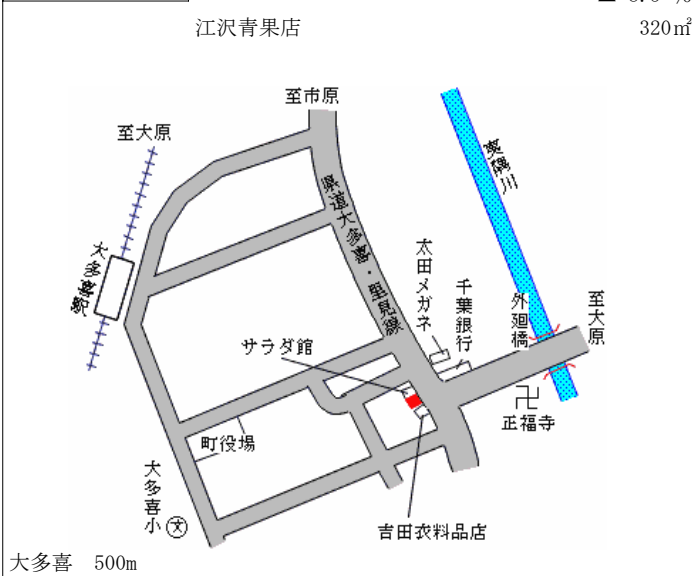

大多喜(県) 夷隅郡大多喜町猿稻字西根古屋17 18,500円  
- 1 4番9 ▲ 5.1 %  
146㎡

大多喜 420m

大多喜(県) 夷隅郡大多喜町堀之内字金糞901 9,900円  
- 2 番4外 ▲ 6.6 %  
548㎡

小谷松 1.5km

大多喜(県) 夷隅郡大多喜町小土呂字東中野20 10,500円  
- 3 7番 ▲ 8.7 %  
1,849㎡

大多喜 3km

大多喜(県) 夷隅郡大多喜町栗又字堀向706番 4,500円  
- 4 1 ▲ 5.3 %  
981㎡

養老溪谷 7km

大多喜(県) 夷隅郡大多喜町桜台字根古屋35番 26,000円  
5 - 1 外 ▲ 8.5 %  
320㎡

大多喜 500m

大原(県)  
5 - 1

夷隅郡大原町大原字東仲町 8 6 9 9  
番

54,000円

▲ 12.9 %

459m<sup>2</sup>