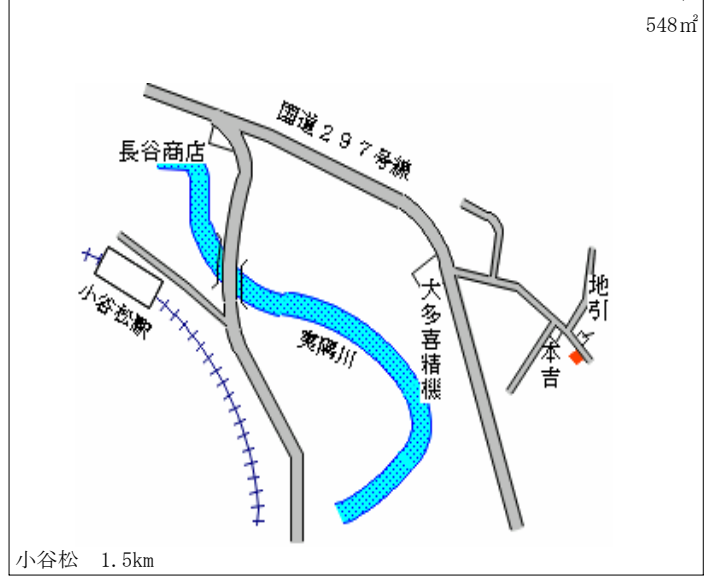

大多喜(県) 夷隅郡大多喜町猿稻字西根古屋17 18,500円  
- 1 4番9 ▲ 5.1 %  
146㎡

大多喜 420m

大多喜(県) 夷隅郡大多喜町堀之内字金糞901 9,900円  
- 2 番4外 ▲ 6.6 %  
548㎡

小谷松 1.5km

大多喜(県) 夷隅郡大多喜町小土呂字東中野20 10,500円  
- 3 7番 ▲ 8.7 %  
1,849㎡

大多喜 3km

大多喜(県) 夷隅郡大多喜町栗又字堀向706番 4,500円  
- 4 1 ▲ 5.3 %  
981㎡

養老溪谷 7km

大多喜(県) 夷隅郡大多喜町桜台字根古屋35番 26,000円  
5 - 1 外 ▲ 8.5 %  
320㎡

大多喜 500m

大原(県)  
5 - 1

夷隅郡大原町大原字東仲町 8 6 9 9  
番

54,000円

▲ 12.9 %

459m<sup>2</sup>