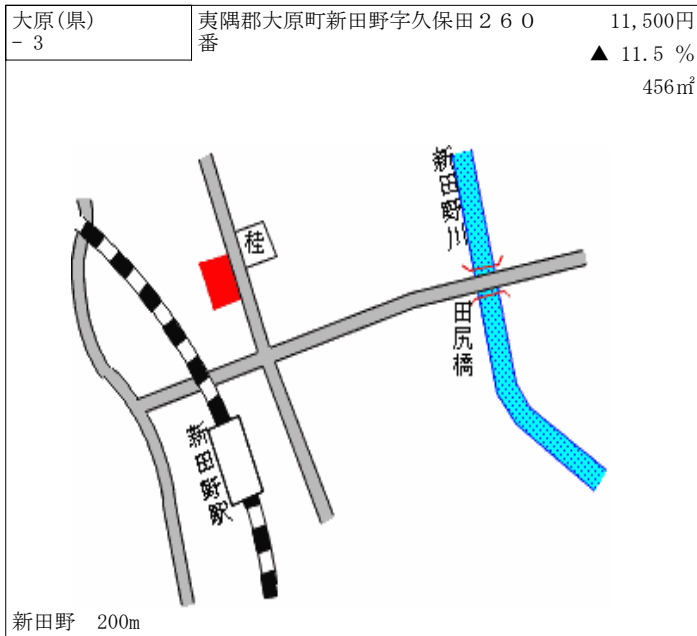

大多喜(県) 夷隅郡大多喜町猿稻字西根古屋17 18,500円  
- 1 4番9 ▲ 5.1 %  
146㎡

大多喜 420m

大多喜(県) 夷隅郡大多喜町堀之内字金糞901 9,900円  
- 2 番4外 ▲ 6.6 %  
548㎡

小谷松 1.5km

大多喜(県) 夷隅郡大多喜町小土呂字東中野20 10,500円  
- 3 7番 ▲ 8.7 %  
1,849㎡

大多喜 3km

大多喜(県) 夷隅郡大多喜町栗又字堀向706番 4,500円  
- 4 1 ▲ 5.3 %  
981㎡

養老溪谷 7km

大多喜(県) 夷隅郡大多喜町桜台字根古屋35番 26,000円  
5 - 1 外 ▲ 8.5 %  
320㎡

大多喜 500m

大原(県)  
5 - 1

夷隅郡大原町大原字東仲町 8 6 9 9  
番

54,000円

▲ 12.9 %

459m<sup>2</sup>