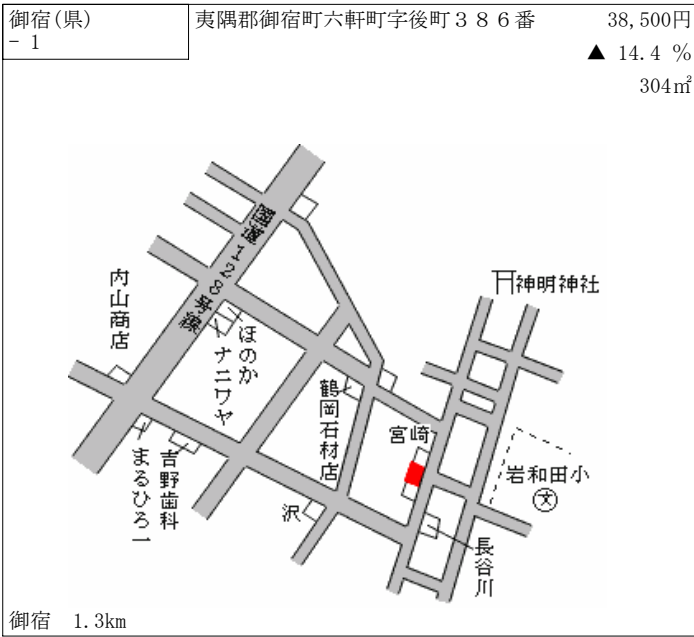

大多喜(県) 夷隅郡大多喜町猿稻字西根古屋17 18,500円  
- 1 4番9 ▲ 5.1 %  
146㎡

大多喜 420m

大多喜(県) 夷隅郡大多喜町堀之内字金糞901 9,900円  
- 2 番4外 ▲ 6.6 %  
548㎡

小谷松 1.5km

大多喜(県) 夷隅郡大多喜町小土呂字東中野20 10,500円  
- 3 7番 ▲ 8.7 %  
1,849㎡

大多喜 3km

大多喜(県) 夷隅郡大多喜町栗又字堀向706番 4,500円  
- 4 1 ▲ 5.3 %  
981㎡

養老溪谷 7km

大多喜(県) 夷隅郡大多喜町桜台字根古屋35番 26,000円  
5 - 1 外 ▲ 8.5 %  
320㎡

大多喜 500m

大原(県)  
5 - 1

夷隅郡大原町大原字東仲町 8 6 9 9  
番

54,000円

▲ 12.9 %

459m<sup>2</sup>