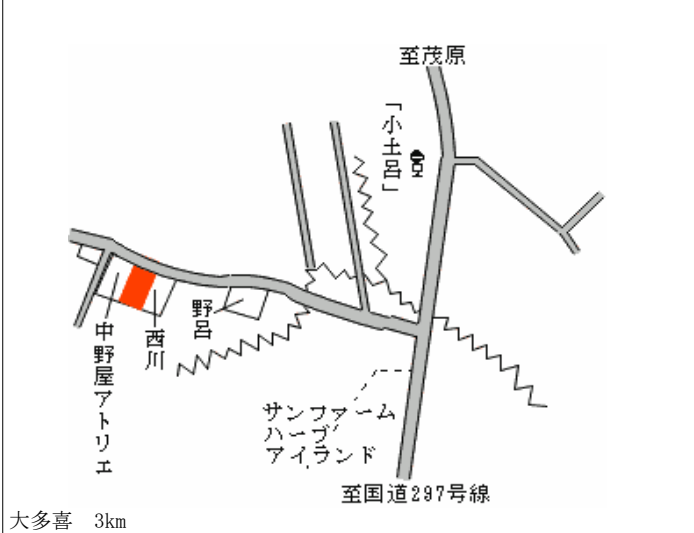

大多喜(県) 夷隅郡大多喜町猿稻字西根古屋17 18,500円  
- 1 4番9 ▲ 5.1 %  
146㎡

大多喜 420m

大多喜(県) 夷隅郡大多喜町堀之内字金糞901 9,900円  
- 2 番4外 ▲ 6.6 %  
548㎡

小谷松 1.5km

大多喜(県) 夷隅郡大多喜町小土呂字東中野20 10,500円  
- 3 7番 ▲ 8.7 %  
1,849㎡

大多喜 3km

大多喜(県) 夷隅郡大多喜町栗又字堀向706番 4,500円  
- 4 1 ▲ 5.3 %  
981㎡

養老溪谷 7km

大多喜(県) 夷隅郡大多喜町桜台字根古屋35番 26,000円  
5 - 1 外 ▲ 8.5 %  
320㎡

大多喜 500m

大原(県)  
5 - 1

夷隅郡大原町大原字東仲町 8 6 9 9  
番

54,000円

▲ 12.9 %

459m<sup>2</sup>