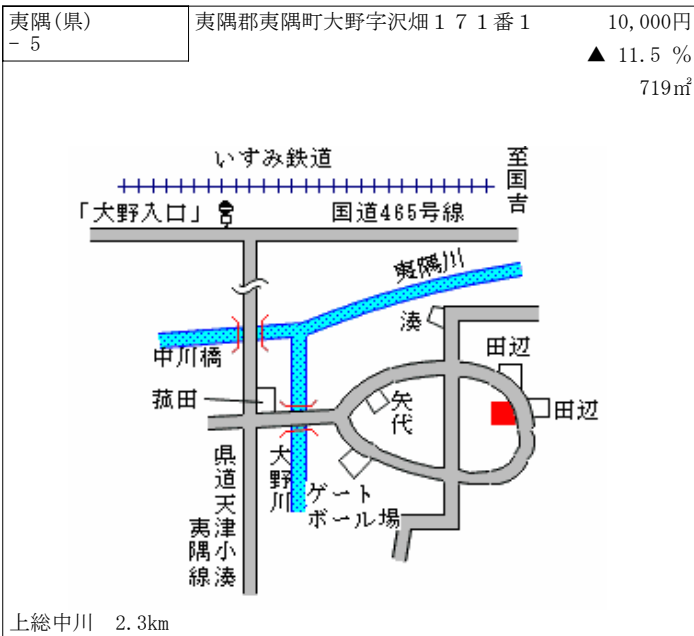

大多喜(県) 夷隅郡大多喜町猿稻字西根古屋17 18,500円  
- 1 4番9 ▲ 5.1 %  
146㎡

大多喜 420m

大多喜(県) 夷隅郡大多喜町堀之内字金糞901 9,900円  
- 2 番4外 ▲ 6.6 %  
548㎡

小谷松 1.5km

大多喜(県) 夷隅郡大多喜町小土呂字東中野20 10,500円  
- 3 7番 ▲ 8.7 %  
1,849㎡

大多喜 3km

大多喜(県) 夷隅郡大多喜町栗又字堀向706番 4,500円  
- 4 1 ▲ 5.3 %  
981㎡

養老溪谷 7km

大多喜(県) 夷隅郡大多喜町桜台字根古屋35番 26,000円  
5 - 1 外 ▲ 8.5 %  
320㎡

大多喜 500m

大原(県)  
5 - 1

夷隅郡大原町大原字東仲町 8 6 9 9  
番

54,000円

▲ 12.9 %

459m<sup>2</sup>