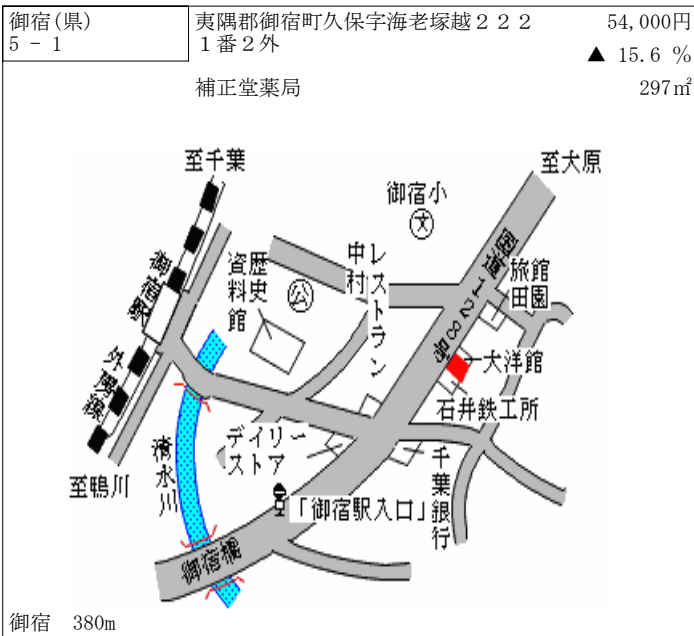

大多喜(県) 夷隅郡大多喜町猿稻字西根古屋17 18,500円  
- 1 4番9 ▲ 5.1 %  
146㎡

大多喜 420m

大多喜(県) 夷隅郡大多喜町堀之内字金糞901 9,900円  
- 2 番4外 ▲ 6.6 %  
548㎡

小谷松 1.5km

大多喜(県) 夷隅郡大多喜町小土呂字東中野20 10,500円  
- 3 7番 ▲ 8.7 %  
1,849㎡

大多喜 3km

大多喜(県) 夷隅郡大多喜町栗又字堀向706番 4,500円  
- 4 1 ▲ 5.3 %  
981㎡

養老溪谷 7km

大多喜(県) 夷隅郡大多喜町桜台字根古屋35番 26,000円  
5 - 1 外 ▲ 8.5 %  
320㎡

大多喜 500m

大原(県)  
5 - 1

夷隅郡大原町大原字東仲町 8 6 9 9  
番

54,000円

▲ 12.9 %

459m<sup>2</sup>