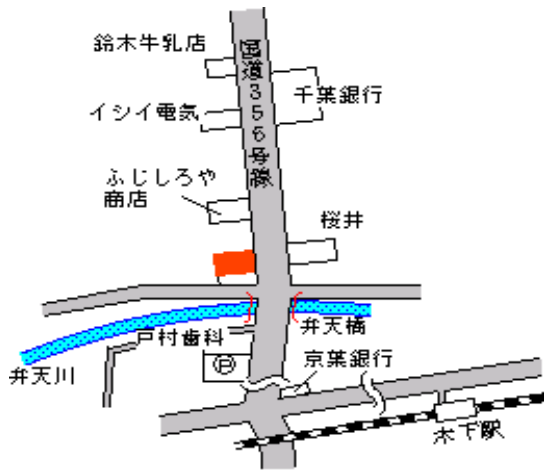

木下 700m

印西(県) - 3	印西市小林字宿1 6 0 6 番 1 4 外	44,500円 ▲ 4.3 % 165㎡
--------------	------------------------	----------------------------

小林 700m

印西(県) - 4	印西市小林浅間1丁目1 0 番 4	51,500円 ▲ 2.8 % 198㎡
--------------	-------------------	----------------------------

小林 500m

印西(県) - 5	印西市小林北1丁目1 0 番 1 8	48,500円 ▲ 3.0 % 188㎡
--------------	--------------------	----------------------------

小林 500m

印西(県) - 6	印西市木刈4丁目1 6 番 3	84,700円 ▲ 0.2 % 218㎡
--------------	-----------------	----------------------------

千葉ニュータウン中央 2km

印西(県) 5-1 印西市大森字六軒4370番1の2 53,800円 ▲ 3.9% 234㎡

おしどや 写真館

木下 560m

印西(県) 10-1 印西市鹿黒字堀込435番1外 15,500円 ▲ 4.3% 1,237㎡

木下 2.8km