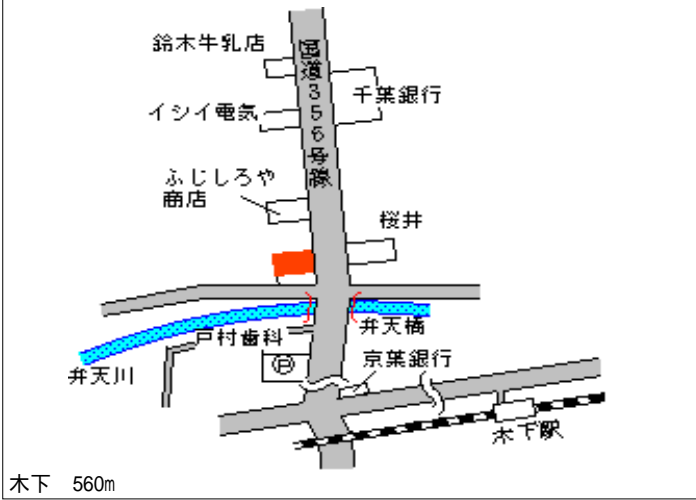

木下 700m

印西(県) - 3	印西市小林字宿 1 6 0 6 番 1 4 外	44,000円 0.0 % 165㎡
--------------	-------------------------	--------------------------

小林 700m

印西(県) - 4	印西市小林浅間 1 丁目 1 0 番 4	51,000円 0.0 % 198㎡
--------------	----------------------	--------------------------

小林 500m

印西(県) - 5	印西市小林北 1 丁目 1 0 番 1 8	48,000円 0.0 % 188㎡
--------------	-----------------------	--------------------------

小林 500m

印西(県) - 6	印西市木刈 4 丁目 1 6 番 3	86,500円 0.0 % 218㎡
--------------	--------------------	--------------------------

千葉ニュータウン中央 2km

印西(県) 5 - 1	印西市大森字六軒4 3 7 0 番1の2	52,200円
----------------	----------------------	---------

おしどや 写真館

1.5 %
234㎡

印西(県) 10 - 1	印西市鹿黒字堀込4 3 5 番1外	15,100円
-----------------	-------------------	---------