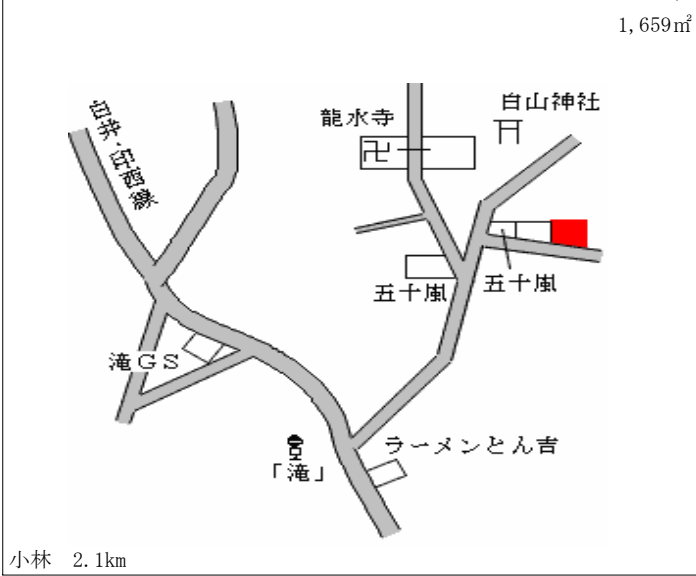

本埜(県) 10 - 1	印旛郡本埜村滝字古内2 8 1 番2 外	23,000円 ▲ 15.4 % 1,659㎡
-----------------	----------------------	-------------------------------

本埜(県) 10 - 2	印旛郡本埜村中根字戸崎谷8 9 7 番 1	15,000円 ▲ 11.8 % 720㎡
-----------------	--------------------------	-----------------------------

栄(県) - 1	印旛郡栄町安食字田中 2 3 8 0 番 9	55,000円 ▲ 9.8 % 222㎡
-------------	------------------------	----------------------------

安食 900m

栄(県) - 2	印旛郡栄町安食字谷前 3 6 7 8 番 2	44,000円 ▲ 11.6 % 207㎡
-------------	------------------------	-----------------------------

安食 1.2km

栄(県) - 3	印旛郡栄町安食台 2 丁目 2 3 番 1 3	62,000円 ▲ 11.4 % 171㎡
-------------	-------------------------	-----------------------------

安食 1km

栄(県) 5 - 1	印旛郡栄町安食台 2 丁目 2 6 番 1 9	97,000円 ▲ 11.0 % 172㎡
---------------	-------------------------	-----------------------------

安食 800m

栄(県) 9 - 1	印旛郡栄町矢口神明 2 丁目 3 番 6 外 ジャペル (株) 千葉営業所	30,000円 ▲ 18.9 % 3,305㎡
---------------	--	-------------------------------

安食 6.2km

栄(県) 10 - 1	印旛郡栄町四箇字中耕地 6 6 番	12,900円 ▲ 4.4 % 1,252㎡
----------------	-------------------	------------------------------