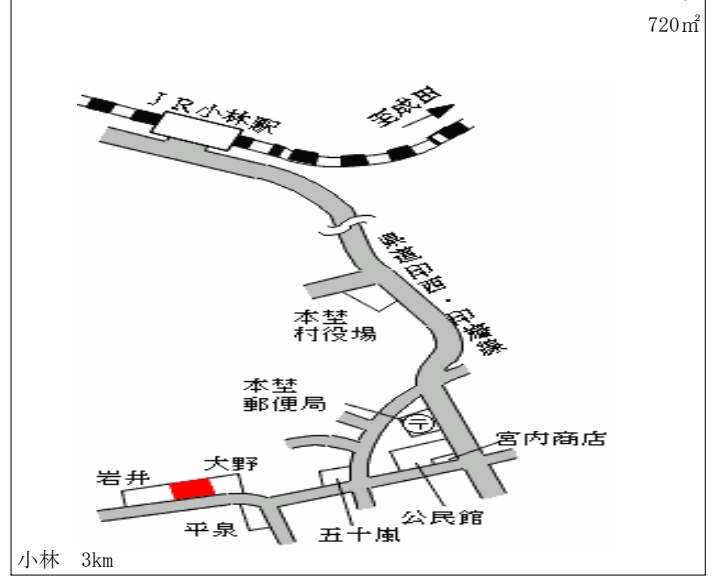

本埜(県) 10 - 1	印旛郡本埜村滝字古内2 8 1 番2 外	23,000円 ▲ 15.4 % 1,659㎡
-----------------	----------------------	-------------------------------

本埜(県) 10 - 2	印旛郡本埜村中根字戸崎谷8 9 7 番 1	15,000円 ▲ 11.8 % 720㎡
-----------------	--------------------------	-----------------------------

栄(県) - 1	印旛郡栄町安食字田中 2 3 8 0 番 9	55,000円 ▲ 9.8 % 222㎡
-------------	------------------------	----------------------------

安食 900m

栄(県) - 2	印旛郡栄町安食字谷前 3 6 7 8 番 2	44,000円 ▲ 11.6 % 207㎡
-------------	------------------------	-----------------------------

安食 800m

栄(県) 9 - 1	印旛郡栄町矢口神明 2 丁目 3 番 6 外 ジャペル (株) 千葉営業所	30,000円 ▲ 18.9 % 3,305㎡
---------------	--	-------------------------------

安食 6.2km

栄(県) 10 - 1	印旛郡栄町四箇字中耕地 6 6 番	12,900円 ▲ 4.4 % 1,252㎡
----------------	-------------------	------------------------------

安食 2.5km