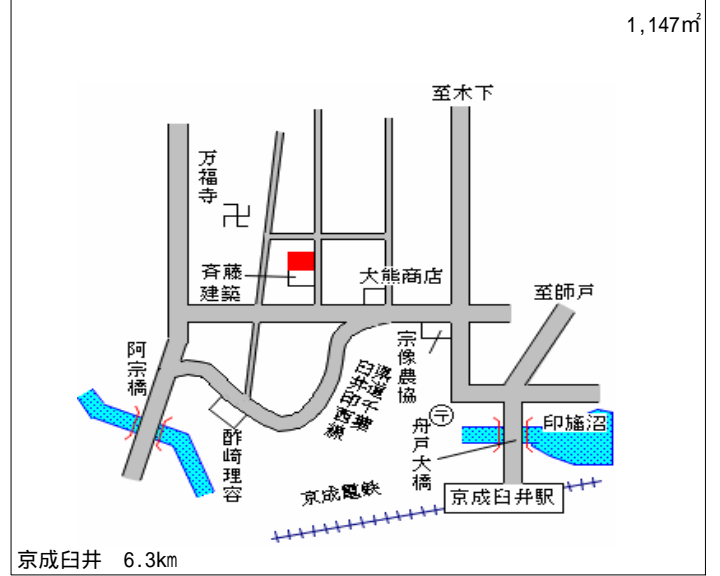

印旛(県) - 1	印旛郡印旛村平賀学園台3丁目5番 6	42,000円 8.7 % 185㎡
--------------	-----------------------	--------------------------

印旛(県) 10 - 1	印旛郡印旛村吉田字馬々台1705番	11,400円 5.0 % 1,147㎡
-----------------	-------------------	----------------------------

安食 900m

栄(県) - 2	印旛郡栄町安食字谷前 3 6 7 8 番 2 2	38,200円 4.5 % 207㎡
-------------	-----------------------------	--------------------------

安食 1.2km

栄(県) - 3	印旛郡栄町安食台 2 丁目 2 3 番 1 3 1	55,100円 5.0 % 171㎡
-------------	------------------------------	--------------------------

安食 1km

栄(県) 5 - 1	印旛郡栄町安食台 2 丁目 2 6 番 1 9 1 加納クリーニング	80,000円 9.1 % 172㎡
---------------	--	--------------------------

安食 800m

栄(県) 9 - 1	印旛郡栄町矢口神明 2 丁目 3 番 6 外 ジャベル(株)千葉営業所	23,000円 11.5 % 3,305㎡
---------------	--	-----------------------------

安食 6.2km

栄(県) 10 - 1	印旛郡栄町四箇字中耕地 6 6 番 1	10,700円 8.5 % 1,252㎡
----------------	------------------------	----------------------------

安食 2.5km