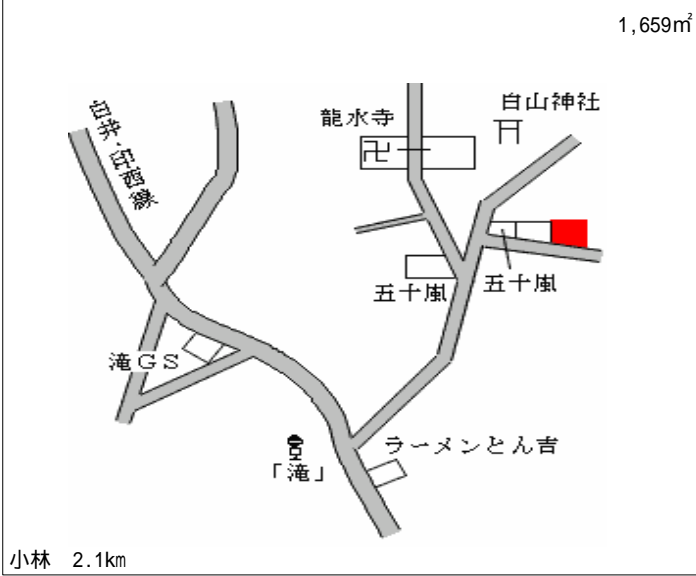

印旛(県) - 1	印旛郡印旛村平賀学園台3丁目5番 6	42,000円 8.7 % 185㎡
--------------	-----------------------	--------------------------

印旛(県) 10 - 1	印旛郡印旛村吉田字馬々台1705番	11,400円 5.0 % 1,147㎡
-----------------	-------------------	----------------------------

印旛(県) 10 - 2	印旛郡印旛村山田字殿司783番2 外	12,500円 7.4 % 978㎡
-----------------	-----------------------	--------------------------

本埜(県) 10 - 1	印旛郡本埜村滝字古内 2 8 1 番 2 外	16,500円 15.4 % 1,659㎡
-----------------	------------------------	-----------------------------