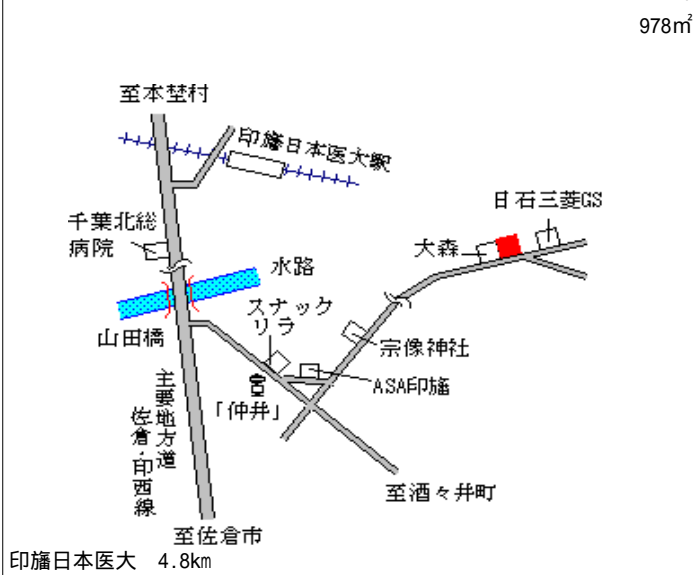

印旛(県) - 1	印旛郡印旛村平賀学園台3丁目5番 6	42,000円 8.7 % 185㎡
--------------	-----------------------	--------------------------

印旛(県) 10 - 1	印旛郡印旛村吉田字馬々台1705番	11,400円 5.0 % 1,147㎡
-----------------	-------------------	----------------------------

印旛(県) 10 - 2	印旛郡印旛村山田字殿司783番2 外	12,500円 7.4 % 978㎡
-----------------	-----------------------	--------------------------

本埜(県) 10 - 1	印旛郡本埜村滝字古内 2 8 1 番 2 外	16,500円 15.4 % 1,659㎡
-----------------	------------------------	-----------------------------

安食 900m

栄(県) - 2	印旛郡栄町安食字谷前 3 6 7 8 番 2 2	38,200円 4.5 % 207㎡
-------------	-----------------------------	--------------------------

安食 1.2km

栄(県) - 3	印旛郡栄町安食台 2 丁目 2 3 番 1 3 1	55,100円 5.0 % 171㎡
-------------	------------------------------	--------------------------