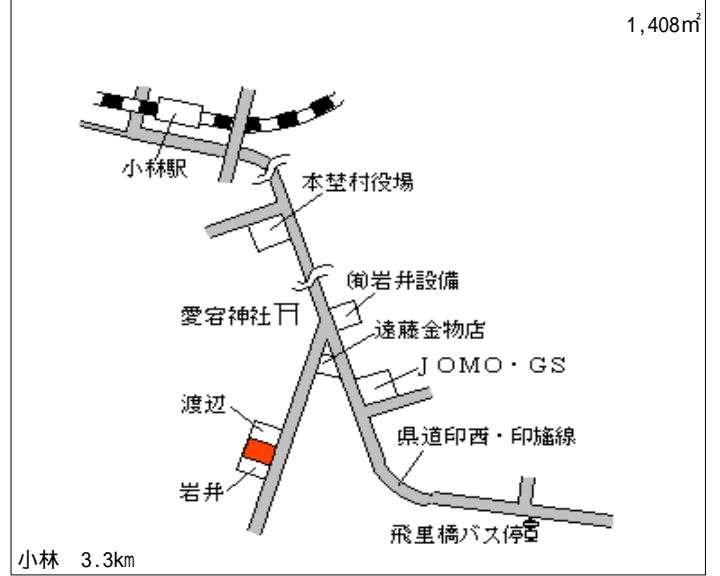

本埜(県) 10 - 2	印旛郡本埜村中根字高木内 2 4 4 番 2	13,000円 7.1 % 1,408㎡