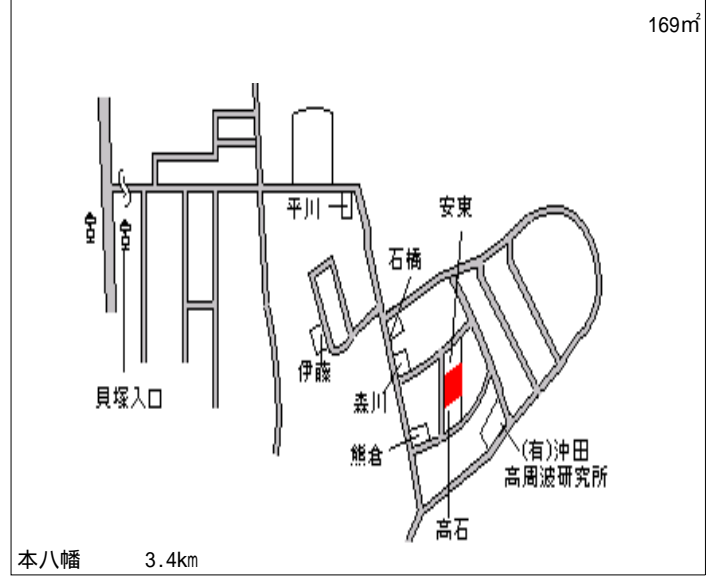

市川(県) - 6	市川市若宮1丁目23番2 「若宮1-5-3」	190,000円 6.7 % 167㎡
--------------	---------------------------	---------------------------

法華経寺
小山
池上
イワサキ
高橋
空家
只野
高松
田中商華
コーポ
電宮
至津田沼
至千葉
至市川
京成中山駅
千葉街道
下総中山駅
下総中山 930m

市川(県) 市川市南八幡3丁目231番4外 319,000円
 - 7 「南八幡3-15-8」 10.4 %
 221㎡

本八幡 480m

市川(県) 市川市宮久保6丁目909番13 143,000円
 - 8 「宮久保6-18-10」 0.0 %
 169㎡

本八幡 3.4km

市川(県) 市川市末広2丁目11番7 317,000円
 - 9 「末広2-11-16」 10.5 %
 241㎡

行徳 770m