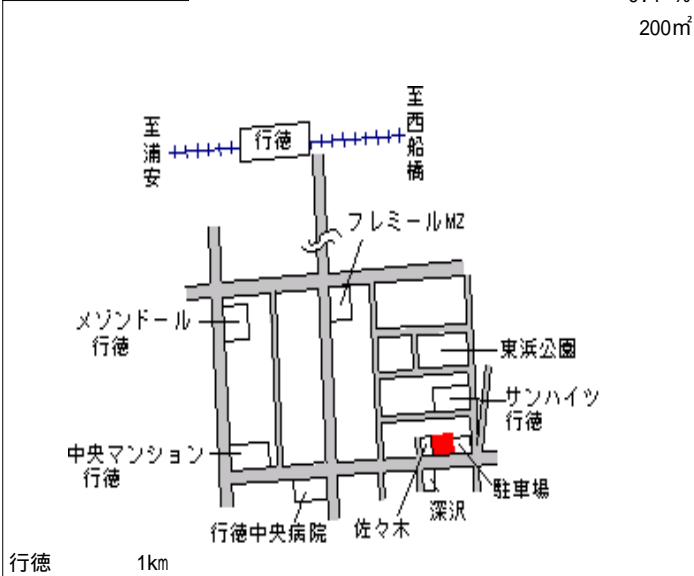

市川(県) 市川市南八幡3丁目231番4外 319,000円
 - 7 「南八幡3-15-8」 10.4 %
 221㎡

本八幡 480m

市川(県) 市川市宮久保6丁目909番13 143,000円
 - 8 「宮久保6-18-10」 0.0 %
 169㎡

本八幡 3.4km

市川(県) 市川市末広2丁目11番7 317,000円
 - 9 「末広2-11-16」 10.5 %
 241㎡

行徳 770m

市川(県) 市川市菅野1丁目20番2 375,000円
 - 10 「菅野1-7-16」 7.1 %
 390㎡

本八幡 900m

市川(県) 市川市入船7番18外 290,000円
 - 11 「入船7-5」 9.4 %
 200㎡

行徳 1km

市川(県) 市川市新田2丁目1223番1 325,000円
 - 12 「新田2-28-14」 12.1 %
 146㎡

市川 650m

市川(県) - 13	市川市八幡1丁目70番4外 「八幡1-19-1」	353,000円 10.3 % 333㎡
---------------	-----------------------------	----------------------------