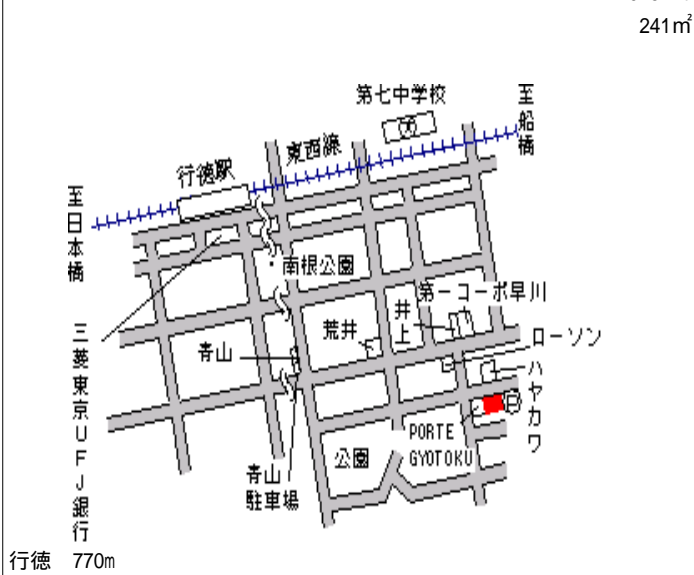

市川(県) - 6	市川市若宮1丁目23番2 「若宮1-5-3」	190,000円 6.7 % 167㎡
--------------	---------------------------	---------------------------

法華経寺
小山
池上
イワサキ
高橋
空家
只野
高松
田中商華
コーポ
電宮
至津田沼
至千葉
至市川
京成中山駅
千葉街道
下総中山駅
下総中山 930m

市川(県) 市川市南八幡3丁目231番4外 319,000円
 - 7 「南八幡3-15-8」 10.4 %
 221㎡

本八幡 480m

市川(県) 市川市宮久保6丁目909番13 143,000円
 - 8 「宮久保6-18-10」 0.0 %
 169㎡

本八幡 3.4km

市川(県) 市川市末広2丁目11番7 317,000円
 - 9 「末広2-11-16」 10.5 %
 241㎡

行徳 770m

市川(県) 市川市菅野1丁目20番2 375,000円
 - 10 「菅野1-7-16」 7.1 %
 390㎡

本八幡 900m

市川(県) 市川市入船7番18外 290,000円
 - 11 「入船7-5」 9.4 %
 200㎡

行徳 1km

市川(県) 市川市新田2丁目1223番1 325,000円
 - 12 「新田2-28-14」 12.1 %
 146㎡

市川 650m

市川(県) - 13	市川市八幡1丁目70番4外 「八幡1-19-1」	353,000円 10.3 % 333㎡
---------------	-----------------------------	----------------------------