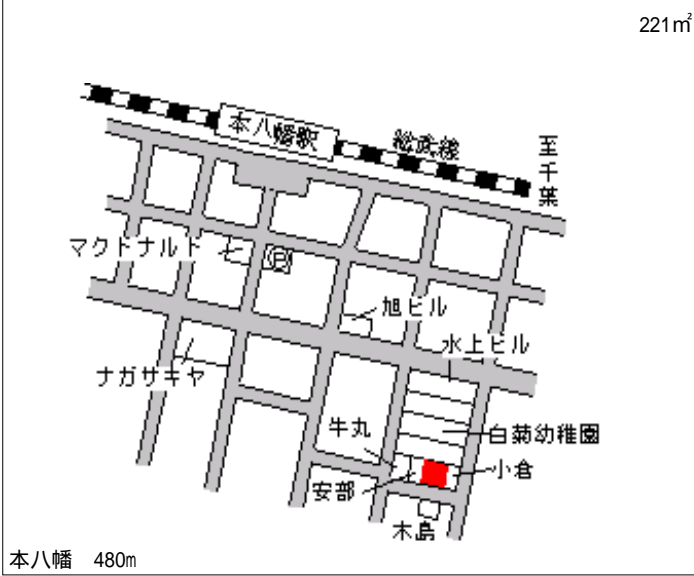

竹田
和田
アパート
浅田
田中
内藤
飯塚
藤井
植村
子の神中央公園
子の神公園
石井
若梅
木村園
子の神東公園
山崎沼子店
松平
吉岡
福田
裁満
至下総中山駅
下総中山 2.1km

市川(県) - 4	市川市宮久保1丁目10番14 「宮久保1-19-14」	193,000円 9.0 % 116㎡
--------------	--------------------------------	---------------------------

松丸
塚田
相川
須和田橋
菅野橋
菅野橋
宮久保坂下バス停留所
昭和学院
至市川
京成総武線
本八幡駅
本八幡 2.1km

市川(県) - 5	市川市曾谷3丁目47番4 「曾谷3-3-2」	137,000円 0.7 % 105㎡
--------------	---------------------------	---------------------------

五開荘
横田
中丸
石橋
川又
鈴木
永瀬
岡田
第三中学校
「宮久保坂上」
至市川
本八幡駅
至下総中山
本八幡 2.7km

市川(県) - 6	市川市若宮1丁目23番2 「若宮1-5-3」	190,000円 6.7 % 167㎡
--------------	---------------------------	---------------------------

法華経寺
小山
池上
イワサキ
高橋
空家
只野
高松
田中商華
コーポ
電宮
至津田沼
至千葉
至市川
京成中山駅
千葉街道
下総中山駅
下総中山 930m

市川(県) 市川市南八幡3丁目231番4外 319,000円
 - 7 「南八幡3-15-8」 10.4 %
 221㎡

本八幡 480m

市川(県) 市川市宮久保6丁目909番13 143,000円
 - 8 「宮久保6-18-10」 0.0 %
 169㎡

本八幡 3.4km

市川(県) 市川市末広2丁目11番7 317,000円
 - 9 「末広2-11-16」 10.5 %
 241㎡

行徳 770m