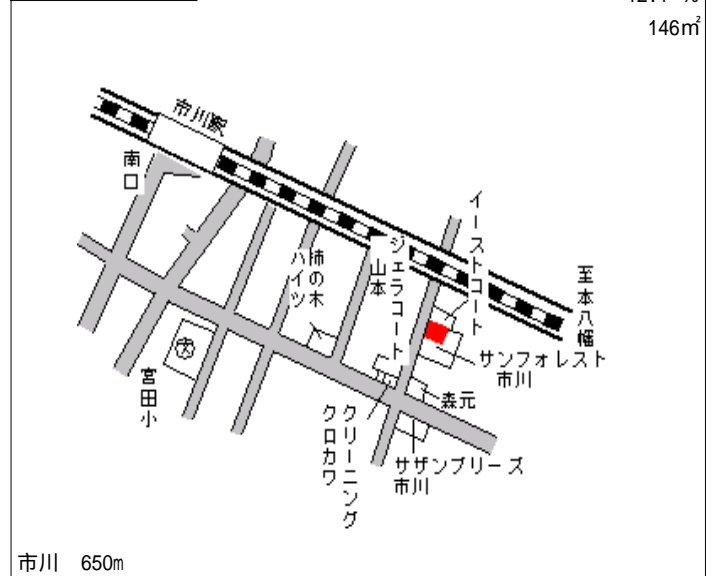

市川(県) 市川市南八幡3丁目231番4外 319,000円
 - 7 「南八幡3-15-8」 10.4 %
 221㎡

本八幡 480m

市川(県) 市川市宮久保6丁目909番13 143,000円
 - 8 「宮久保6-18-10」 0.0 %
 169㎡

本八幡 3.4km

市川(県) 市川市末広2丁目11番7 317,000円
 - 9 「末広2-11-16」 10.5 %
 241㎡

行徳 770m

市川(県) 市川市菅野1丁目20番2 375,000円
 - 10 「菅野1-7-16」 7.1 %
 390㎡

本八幡 900m

市川(県) 市川市入船7番18外 290,000円
 - 11 「入船7-5」 9.4 %
 200㎡

行徳 1km

市川(県) 市川市新田2丁目1223番1 325,000円
 - 12 「新田2-28-14」 12.1 %
 146㎡

市川 650m

市川(県) - 13	市川市八幡1丁目70番4外 「八幡1-19-1」	353,000円 10.3 % 333㎡
---------------	-----------------------------	----------------------------