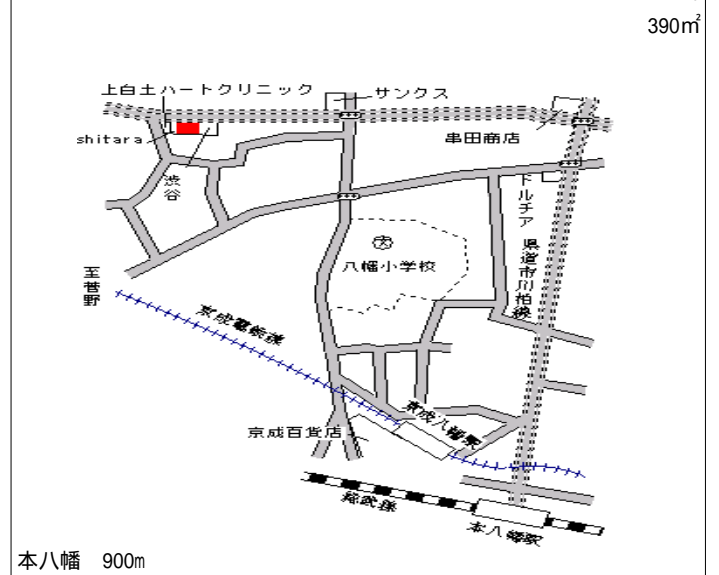

市川(県) 市川市南八幡3丁目231番4外 319,000円
 - 7 「南八幡3-15-8」 10.4 %
 221㎡

本八幡 480m

市川(県) 市川市宮久保6丁目909番13 143,000円
 - 8 「宮久保6-18-10」 0.0 %
 169㎡

本八幡 3.4km

市川(県) 市川市末広2丁目11番7 317,000円
 - 9 「末広2-11-16」 10.5 %
 241㎡

行徳 770m

市川(県) 市川市菅野1丁目20番2 375,000円
 - 10 「菅野1-7-16」 7.1 %
 390㎡

本八幡 900m

市川(県) 市川市入船7番18外 290,000円
 - 11 「入船7-5」 9.4 %
 200㎡

行徳 1km

市川(県) 市川市新田2丁目1223番1 325,000円
 - 12 「新田2-28-14」 12.1 %
 146㎡

市川 650m

市川(県) - 13	市川市八幡1丁目70番4外 「八幡1-19-1」	353,000円 10.3 % 333㎡
---------------	-----------------------------	----------------------------