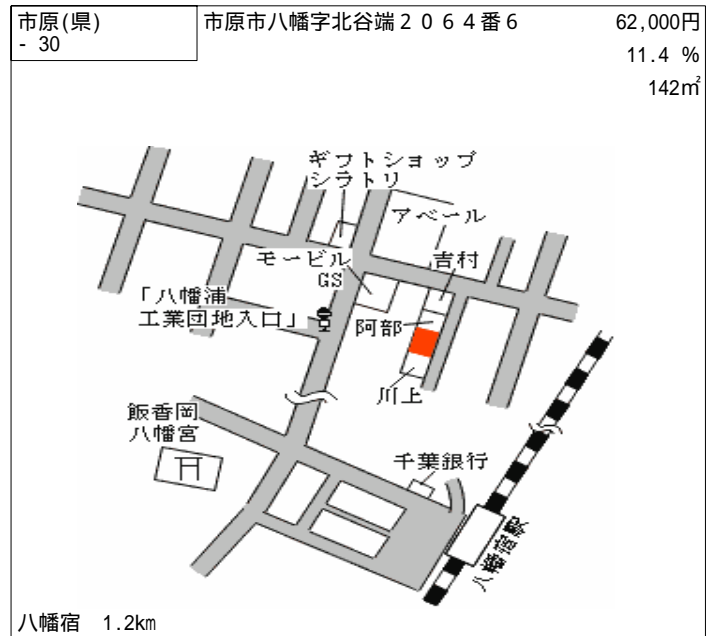

里見 380m

市原(県) - 19	市原市八幡字観音町1315番2	65,000円 9.7% 128㎡
---------------	-----------------	-------------------------

八幡宿 420m

市原(県) - 20	市原市飯沼字山王割706番7	39,500円 14.1% 248㎡
---------------	----------------	--------------------------

五井 2.1km

市原(県) - 21	市原市五井東2丁目10番2外	81,000円 9.0% 296㎡
---------------	----------------	-------------------------

五井 800m

市原(県) - 22	市原市五所字神明1729番9	68,900円 12.0% 91㎡
---------------	----------------	-------------------------

八幡宿 1.5km

市原(県) - 23	市原市五井字新場5831番41	70,500円 7.8% 156㎡
---------------	-----------------	-------------------------

五井 2km

市原(県) - 24	市原市光風台1丁目161番	45,000円 16.7% 163㎡
---------------	---------------	--------------------------

光風台 800m

市原(県) - 31	市原市大殿字辰巳ノ原 1 8 0 0 番 5 1	48,000円 12.7 % 170㎡
---------------	-----------------------------	---------------------------

八幡宿 4.1km

市原(県) - 32	市原市西広 6 丁目 1 1 番 5	62,000円 12.1 % 232㎡
---------------	--------------------	---------------------------