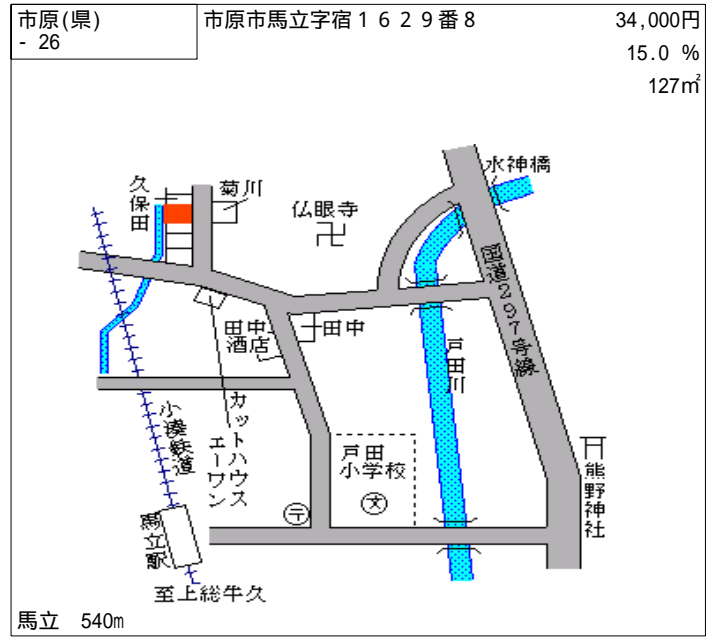

五井 2.1km

市原(県) - 21	市原市五井東2丁目10番2外	81,000円 9.0% 296㎡
---------------	----------------	-------------------------

五井 800m

市原(県) - 22	市原市五所字神明1729番9	68,900円 12.0% 91㎡
---------------	----------------	-------------------------

八幡宿 1.5km

市原(県) - 23	市原市五井字新場5831番41	70,500円 7.8% 156㎡
---------------	-----------------	-------------------------

五井 2km

市原(県) - 24	市原市光風台1丁目161番	45,000円 16.7% 163㎡
---------------	---------------	--------------------------

光風台 800m

市原(県) - 31	市原市大殿字辰巳ノ原 1 8 0 0 番 5 1	48,000円 12.7 % 170㎡
---------------	-----------------------------	---------------------------

八幡宿 4.1km

市原(県) - 32	市原市西広 6 丁目 1 1 番 5	62,000円 12.1 % 232㎡
---------------	--------------------	---------------------------