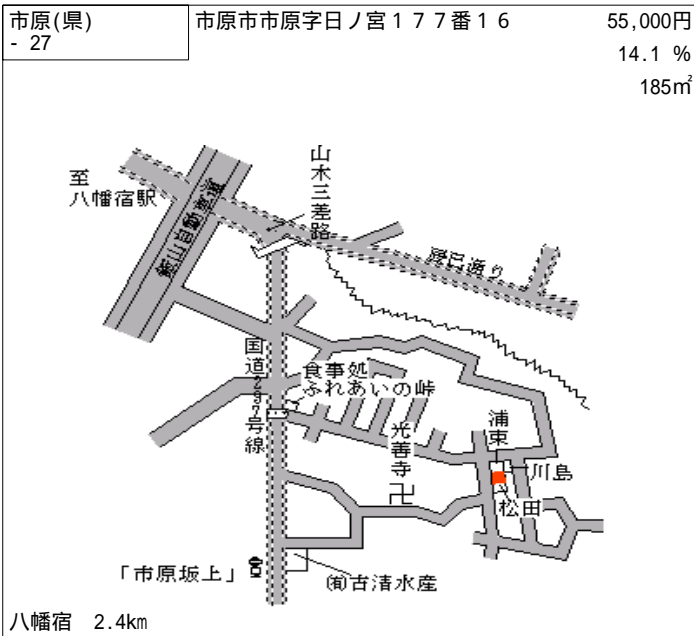

五井 2.1km

市原(県) - 21	市原市五井東2丁目10番2外	81,000円 9.0% 296㎡
---------------	----------------	-------------------------

五井 800m

市原(県) - 22	市原市五所字神明1729番9	68,900円 12.0% 91㎡
---------------	----------------	-------------------------

八幡宿 1.5km

市原(県) - 23	市原市五井字新場5831番41	70,500円 7.8% 156㎡
---------------	-----------------	-------------------------

五井 2km

市原(県) - 24	市原市光風台1丁目161番	45,000円 16.7% 163㎡
---------------	---------------	--------------------------

光風台 800m

市原(県) - 31	市原市大殿字辰巳ノ原 1 8 0 0 番 5 1	48,000円 12.7 % 170㎡
---------------	-----------------------------	---------------------------

八幡宿 4.1km

市原(県) - 32	市原市西広 6 丁目 1 1 番 5	62,000円 12.1 % 232㎡
---------------	--------------------	---------------------------