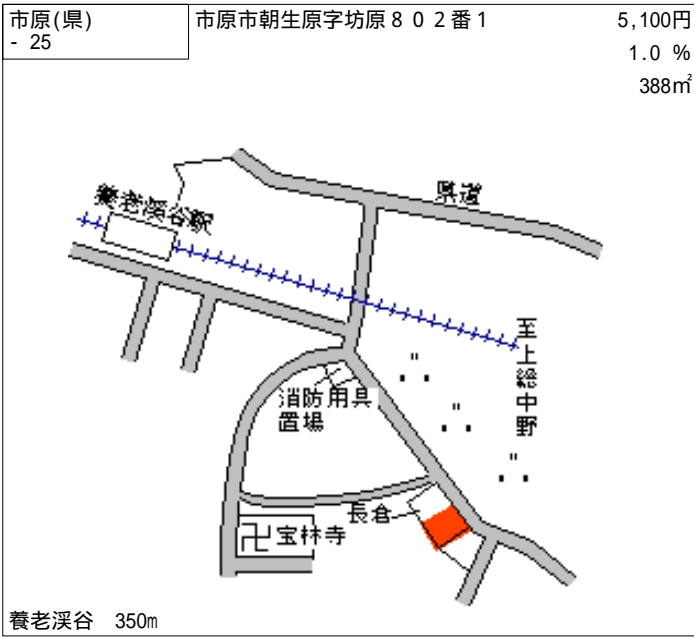

五井 2.1km

市原(県) - 21	市原市五井東2丁目10番2外	80,500円 3.2 % 296㎡
---------------	----------------	--------------------------

五井 800m

市原(県) - 22	市原市五所字下田500番1外	60,000円 2.6 % 165㎡
---------------	----------------	--------------------------

八幡宿 950m

市原(県) - 23	市原市五井字新場5831番41	69,500円 3.0 % 156㎡
---------------	-----------------	--------------------------

五井 2km

市原(県) - 24	市原市西広6丁目11番5	59,700円 2.1 % 232㎡
---------------	--------------	--------------------------

五井 4.7km

市原(県) 5 - 1	市原市姉崎字新宿 4 7 3 番内 (姉崎駅前 1 5 街区 6 - ホ) シノザキ	92,500円 3.4 % 169㎡
----------------	--	--------------------------

姉ヶ崎 270m

市原(県) 5 - 2	市原市八幡字片町 1 1 0 5 番外 スワン美容室	86,000円 3.6 % 231㎡
----------------	-------------------------------	--------------------------