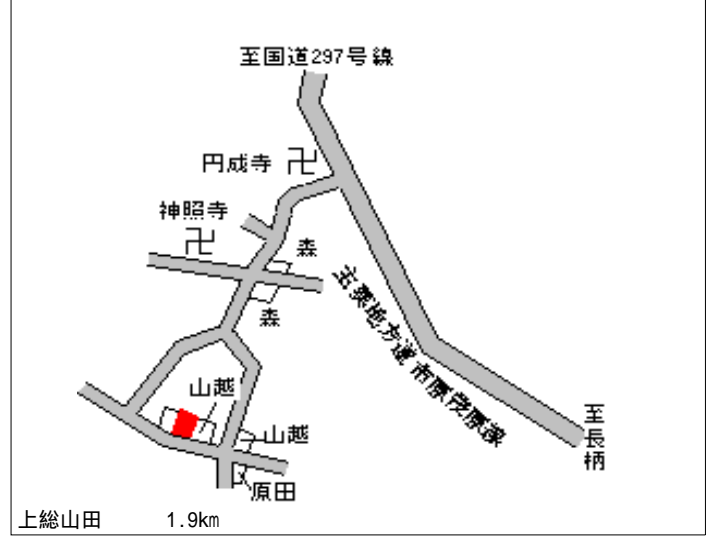

上総牛久 200m

市原(県) 7 - 1	市原市青柳 2 丁目 6 番 4 清水塗装工業 株式会社	28,600円 0.0 % 564㎡
----------------	---------------------------------	--------------------------

姉ヶ崎 2.9km

市原(県) 7 - 2	市原市五井 9 0 9 3 番 1 外 丸泉興業(株)	33,200円 0.0 % 1,013㎡
----------------	--------------------------------	----------------------------

五井 2.2km

市原(県) 9 - 1	市原市潤井戸字君ヶ台2053番1 外	18,500円 0.0 % 14,546㎡
----------------	-----------------------	-----------------------------

市原(県) 10 - 1	市原市松崎字花之台493番	14,100円 0.0 % 1,120㎡
-----------------	---------------	----------------------------