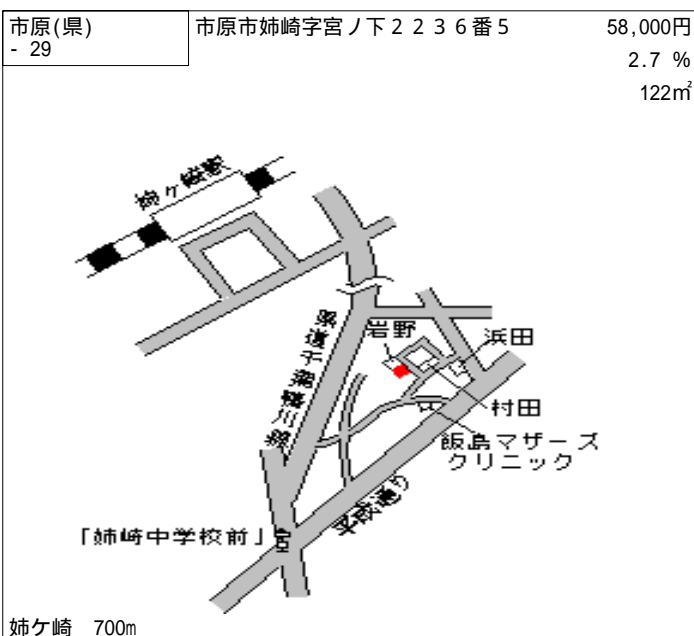

市原(県) - 19	市原市八幡字観音町1315番2	59,300円 2.2 % 128㎡
---------------	-----------------	--------------------------

八幡宿 420m

市原(県) - 20	市原市飯沼字山王割706番7	34,000円 1.5 % 248㎡
---------------	----------------	--------------------------

五井 2.1km

市原(県) - 21	市原市五井東2丁目10番2外	80,500円 3.2 % 296㎡
---------------	----------------	--------------------------

五井 800m

市原(県) - 22	市原市五所字下田500番1外	60,000円 2.6 % 165㎡
---------------	----------------	--------------------------

八幡宿 950m

市原(県) - 23	市原市五井字新場5831番41	69,500円 3.0 % 156㎡
---------------	-----------------	--------------------------

五井 2km

市原(県) - 24	市原市西広6丁目11番5	59,700円 2.1 % 232㎡
---------------	--------------	--------------------------

五井 4.7km

市原(県) 5 - 1	市原市姉崎字新宿 4 7 3 番内 (姉崎駅前 1 5 街区 6 - ホ) シノザキ	92,500円 3.4 % 169㎡
----------------	--	--------------------------

姉ヶ崎 270m

市原(県) 5 - 2	市原市八幡字片町 1 1 0 5 番外 スワン美容室	86,000円 3.6 % 231㎡
----------------	-------------------------------	--------------------------