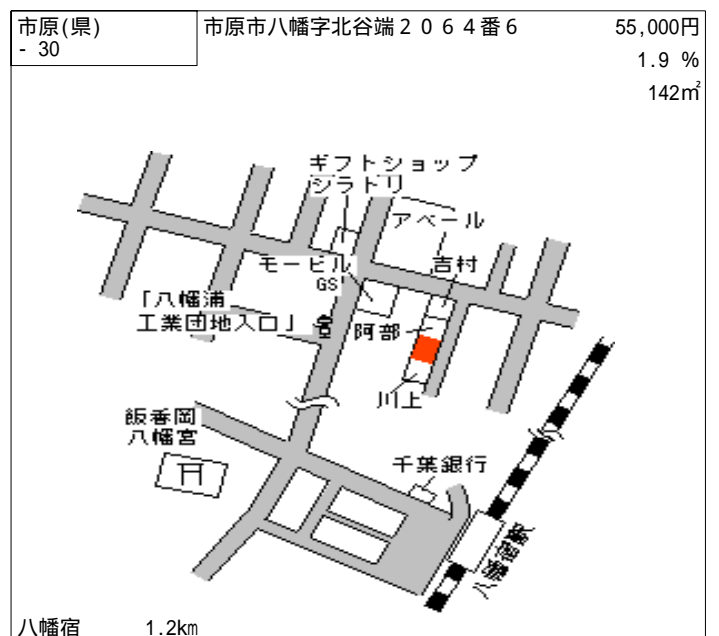

市原(県) - 19	市原市八幡字観音町1315番2	59,300円 2.2 % 128㎡
---------------	-----------------	--------------------------

八幡宿 420m

市原(県) - 20	市原市飯沼字山王割706番7	34,000円 1.5 % 248㎡
---------------	----------------	--------------------------

五井 2.1km

市原(県) - 21	市原市五井東2丁目10番2外	80,500円 3.2 % 296㎡
---------------	----------------	--------------------------

五井 800m

市原(県) - 22	市原市五所字下田500番1外	60,000円 2.6 % 165㎡
---------------	----------------	--------------------------

八幡宿 950m

市原(県) - 23	市原市五井字新場5831番41	69,500円 3.0 % 156㎡
---------------	-----------------	--------------------------

五井 2km

市原(県) - 24	市原市西広6丁目11番5	59,700円 2.1 % 232㎡
---------------	--------------	--------------------------

五井 4.7km

市原(県) 5 - 1	市原市姉崎字新宿 4 7 3 番内 (姉崎駅前 1 5 街区 6 - ホ) シノザキ	92,500円 3.4 % 169㎡
----------------	--	--------------------------

姉ヶ崎 270m

市原(県) 5 - 2	市原市八幡字片町 1 1 0 5 番外 スワン美容室	86,000円 3.6 % 231㎡
----------------	-------------------------------	--------------------------