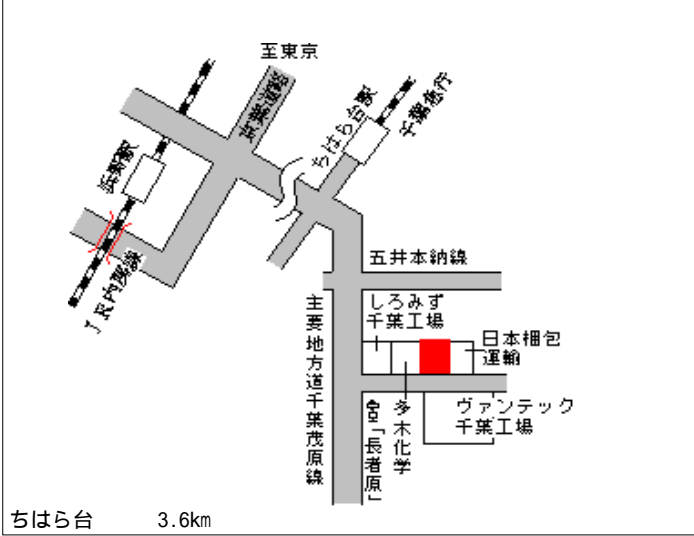

上総牛久 200m

市原(県) 7 - 1	市原市青柳 2 丁目 6 番 4 清水塗装工業 株式会社	28,600円 0.0 % 564㎡
----------------	---------------------------------	--------------------------

姉ヶ崎 2.9km

市原(県) 7 - 2	市原市五井 9 0 9 3 番 1 外 丸泉興業(株)	33,200円 0.0 % 1,013㎡
----------------	--------------------------------	----------------------------

五井 2.2km

市原(県) 9 - 1	市原市潤井戸字君ヶ台2053番1 外	18,500円 0.0 % 14,546㎡
----------------	-----------------------	-----------------------------

市原(県) 10 - 1	市原市松崎字花之台493番	14,100円 0.0 % 1,120㎡
-----------------	---------------	----------------------------