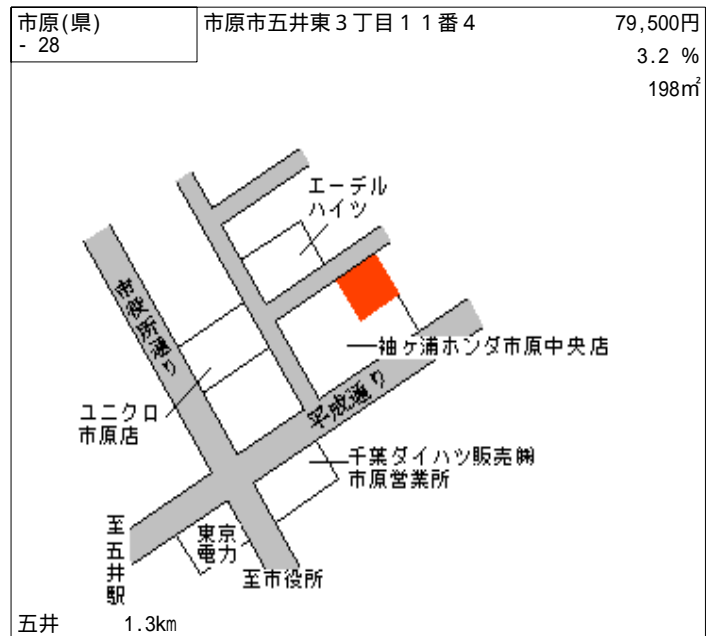

市原(県) - 19	市原市八幡字観音町1315番2	59,300円 2.2 % 128㎡
---------------	-----------------	--------------------------

八幡宿 420m

市原(県) - 20	市原市飯沼字山王割706番7	34,000円 1.5 % 248㎡
---------------	----------------	--------------------------

五井 2.1km

市原(県) - 21	市原市五井東2丁目10番2外	80,500円 3.2 % 296㎡
---------------	----------------	--------------------------

五井 800m

市原(県) - 22	市原市五所字下田500番1外	60,000円 2.6 % 165㎡
---------------	----------------	--------------------------

八幡宿 950m

市原(県) - 23	市原市五井字新場5831番41	69,500円 3.0 % 156㎡
---------------	-----------------	--------------------------

五井 2km

市原(県) - 24	市原市西広6丁目11番5	59,700円 2.1 % 232㎡
---------------	--------------	--------------------------

五井 4.7km

市原(県) 5 - 1	市原市姉崎字新宿 4 7 3 番内 (姉崎駅前 1 5 街区 6 - ホ) シノザキ	92,500円 3.4 % 169㎡
----------------	--	--------------------------

姉ヶ崎 270m

市原(県) 5 - 2	市原市八幡字片町 1 1 0 5 番外 スワン美容室	86,000円 3.6 % 231㎡
----------------	-------------------------------	--------------------------