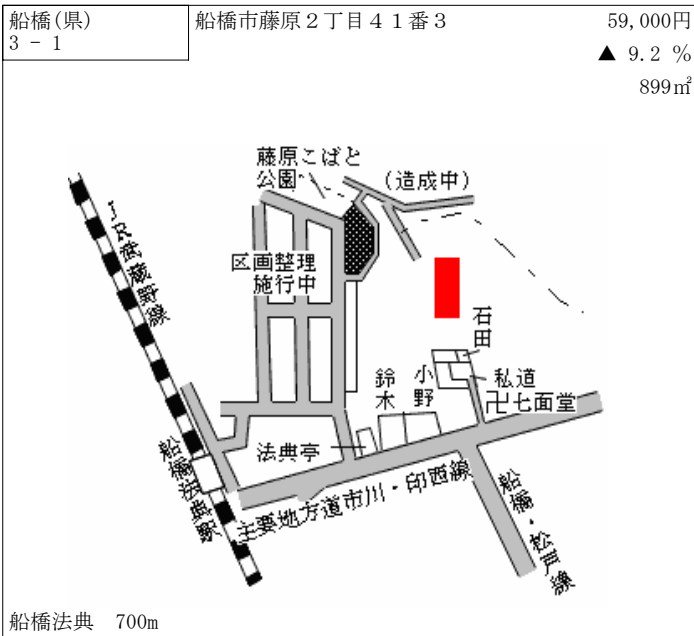

船橋(県) 船橋市南三咲2丁目411番280 140,000円
- 32 「南三咲2-21-7」 ▲ 6.0 %
178㎡

船橋(県) 船橋市松が丘2丁目746番5 119,000円
- 33 「松が丘2-3-3」 ▲ 9.8 %
172㎡

船橋(県) 船橋市大穴南5丁目951番65 132,000円
- 34 「大穴南5-20-11」 ▲ 5.7 %
116㎡

船橋(県) 船橋市夏見台1丁目728番31 184,000円
- 35 「夏見台1-6-15」 ▲ 5.6 %
184㎡

船橋(県) 船橋市丸山5丁目18番27外 148,000円
- 36 「丸山5-33-11」 ▲ 9.2 %
171㎡

船橋(県) 5-4	船橋市本町4丁目1241番7 「本町4-41-28」 キクマツヤビル	970,000円 ▲ 17.8 % 152㎡
--------------	--	------------------------------

船橋 250m

船橋(県) 5-5	船橋市習志野台2丁目49番19 「習志野台2-49-17」 肉の店鳥吉	335,000円 ▲ 9.5 % 198㎡
--------------	---	-----------------------------