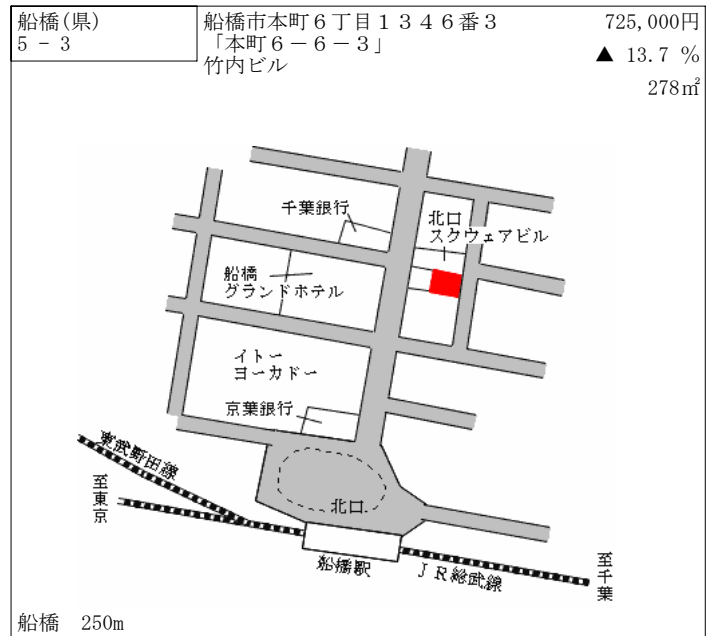

習志野 450m

船橋(県) - 28	船橋市大穴北2丁目259番43 「大穴北2-16-8」	114,000円 ▲ 12.3 % 142㎡
---------------	--------------------------------	------------------------------

三咲 1.7km

船橋(県) - 29	船橋市習志野台1丁目1073番5 「習志野台1-18-16」	188,000円 ▲ 6.5 % 116㎡
---------------	-----------------------------------	-----------------------------

高根木戸 500m

船橋(県) - 30	船橋市新高根2丁目2765番68 「新高根2-20-3」	132,000円 ▲ 7.0 % 155㎡
---------------	---------------------------------	-----------------------------

高根公園 1.1km

船橋(県) 船橋市前原西2丁目265番6 212,000円
- 31 「前原西2-41-3」 ▲ 3.6 %
132㎡

船橋(県) 船橋市南三咲2丁目411番280 140,000円
- 32 「南三咲2-21-7」 ▲ 6.0 %
178㎡

船橋(県) 船橋市松が丘2丁目746番5 119,000円
- 33 「松が丘2-3-3」 ▲ 9.8 %
172㎡

船橋(県) 船橋市大穴南5丁目951番65 132,000円
- 34 「大穴南5-20-11」 ▲ 5.7 %
116㎡

船橋(県) 船橋市夏見台1丁目728番31 184,000円
- 35 「夏見台1-6-15」 ▲ 5.6 %
184㎡

船橋(県) 船橋市丸山5丁目18番27外 148,000円
- 36 「丸山5-33-11」 ▲ 9.2 %
171㎡

船橋(県) 5-4	船橋市本町4丁目1241番7 「本町4-41-28」 キクマツヤビル	970,000円 ▲ 17.8 % 152㎡
--------------	--	------------------------------

船橋 250m

船橋(県) 5-5	船橋市習志野台2丁目49番19 「習志野台2-49-17」 肉の店鳥吉	335,000円 ▲ 9.5 % 198㎡
--------------	---	-----------------------------