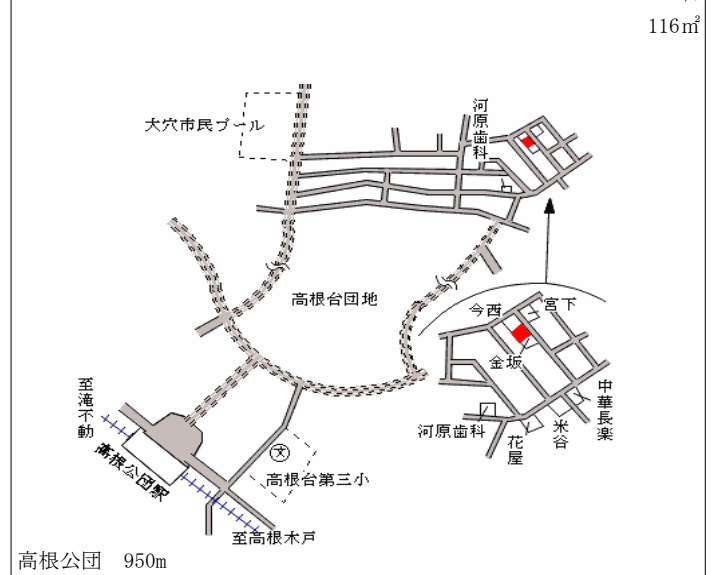

北習志野 1.2km

船橋(県) - 26	船橋市習志野台7丁目1583番2 「習志野台7-18-4」	170,000円 ▲ 7.1 % 162㎡
---------------	----------------------------------	-----------------------------

船橋日大前 900m

船橋(県) - 27	船橋市薬円台4丁目266番7 「薬円台4-17-13」	196,000円 ▲ 5.8 % 191㎡
---------------	--------------------------------	-----------------------------

習志野 450m

船橋(県) - 28	船橋市大穴北2丁目259番43 「大穴北2-16-8」	114,000円 ▲ 12.3 % 142㎡
---------------	--------------------------------	------------------------------

三咲 1.7km

船橋(県) - 29	船橋市習志野台1丁目1073番5 「習志野台1-18-16」	188,000円 ▲ 6.5 % 116㎡
---------------	-----------------------------------	-----------------------------

高根木戸 500m

船橋(県) - 30	船橋市新高根2丁目2765番68 「新高根2-20-3」	132,000円 ▲ 7.0 % 155㎡
---------------	---------------------------------	-----------------------------

高根公園 1.1km

船橋(県) 船橋市前原西2丁目265番6 212,000円
- 31 「前原西2-41-3」 ▲ 3.6 %
132㎡

船橋(県) 船橋市南三咲2丁目411番280 140,000円
- 32 「南三咲2-21-7」 ▲ 6.0 %
178㎡

船橋(県) 船橋市松が丘2丁目746番5 119,000円
- 33 「松が丘2-3-3」 ▲ 9.8 %
172㎡

船橋(県) 船橋市大穴南5丁目951番65 132,000円
- 34 「大穴南5-20-11」 ▲ 5.7 %
116㎡

船橋(県) 船橋市夏見台1丁目728番31 184,000円
- 35 「夏見台1-6-15」 ▲ 5.6 %
184㎡