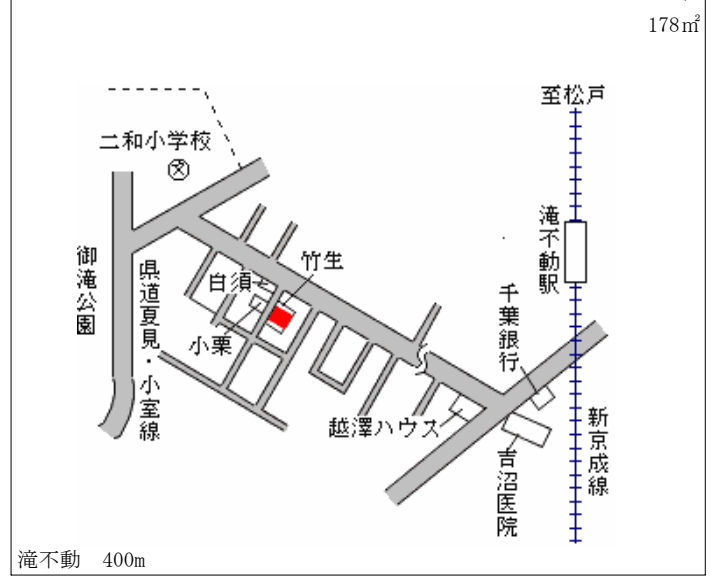

北習志野 1.2km

船橋(県) - 26	船橋市習志野台7丁目1583番2 「習志野台7-18-4」	170,000円 ▲ 7.1 % 162㎡
---------------	----------------------------------	-----------------------------

船橋日大前 900m

船橋(県) - 27	船橋市薬円台4丁目266番7 「薬円台4-17-13」	196,000円 ▲ 5.8 % 191㎡
---------------	--------------------------------	-----------------------------

習志野 450m

船橋(県) - 28	船橋市大穴北2丁目259番43 「大穴北2-16-8」	114,000円 ▲ 12.3 % 142㎡
---------------	--------------------------------	------------------------------

三咲 1.7km

船橋(県) - 29	船橋市習志野台1丁目1073番5 「習志野台1-18-16」	188,000円 ▲ 6.5 % 116㎡
---------------	-----------------------------------	-----------------------------

高根木戸 500m

船橋(県) - 30	船橋市新高根2丁目2765番68 「新高根2-20-3」	132,000円 ▲ 7.0 % 155㎡
---------------	---------------------------------	-----------------------------

高根公園 1.1km

船橋(県) 船橋市前原西2丁目265番6 212,000円
- 31 「前原西2-41-3」 ▲ 3.6 %
132㎡

船橋(県) 船橋市南三咲2丁目411番280 140,000円
- 32 「南三咲2-21-7」 ▲ 6.0 %
178㎡

船橋(県) 船橋市松が丘2丁目746番5 119,000円
- 33 「松が丘2-3-3」 ▲ 9.8 %
172㎡

船橋(県) 船橋市大穴南5丁目951番65 132,000円
- 34 「大穴南5-20-11」 ▲ 5.7 %
116㎡

船橋(県) 船橋市夏見台1丁目728番31 184,000円
- 35 「夏見台1-6-15」 ▲ 5.6 %
184㎡