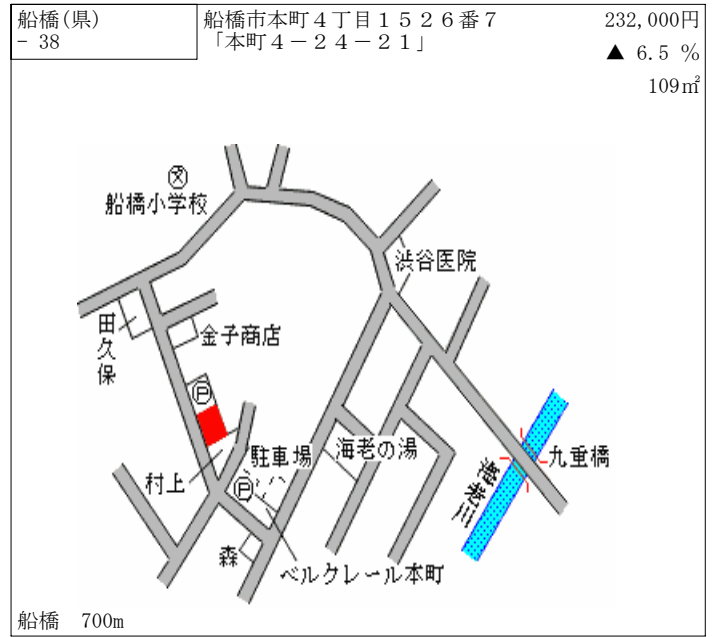

習志野 450m

船橋(県) - 28	船橋市大穴北2丁目259番43 「大穴北2-16-8」	114,000円 ▲ 12.3 % 142㎡
---------------	--------------------------------	------------------------------

三咲 1.7km

船橋(県) - 29	船橋市習志野台1丁目1073番5 「習志野台1-18-16」	188,000円 ▲ 6.5 % 116㎡
---------------	-----------------------------------	-----------------------------

高根木戸 500m

船橋(県) - 30	船橋市新高根2丁目2765番68 「新高根2-20-3」	132,000円 ▲ 7.0 % 155㎡
---------------	---------------------------------	-----------------------------

高根公園 1.1km

船橋(県) 船橋市前原西2丁目265番6 212,000円
- 31 「前原西2-41-3」 ▲ 3.6 %
132㎡

船橋(県) 船橋市南三咲2丁目411番280 140,000円
- 32 「南三咲2-21-7」 ▲ 6.0 %
178㎡

船橋(県) 船橋市松が丘2丁目746番5 119,000円
- 33 「松が丘2-3-3」 ▲ 9.8 %
172㎡

船橋(県) 船橋市大穴南5丁目951番65 132,000円
- 34 「大穴南5-20-11」 ▲ 5.7 %
116㎡

船橋(県) 船橋市夏見台1丁目728番31 184,000円
- 35 「夏見台1-6-15」 ▲ 5.6 %
184㎡

船橋(県) 船橋市丸山5丁目18番27外 148,000円
- 36 「丸山5-33-11」 ▲ 9.2 %
171㎡

船橋(県) 5-4	船橋市本町4丁目1241番7 「本町4-41-28」 キクマツヤビル	970,000円 ▲ 17.8 % 152㎡
--------------	--	------------------------------

船橋 250m

船橋(県) 5-5	船橋市習志野台2丁目49番19 「習志野台2-49-17」 肉の店鳥吉	335,000円 ▲ 9.5 % 198㎡
--------------	---	-----------------------------