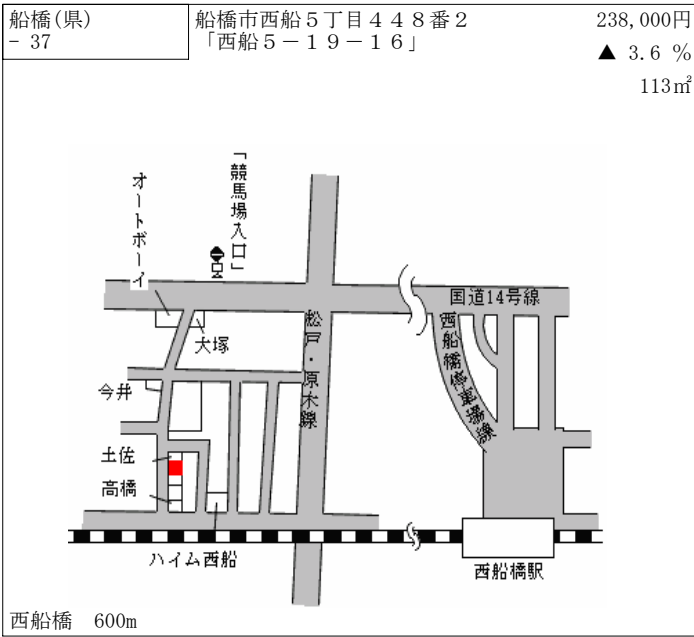

習志野 450m

船橋(県) - 28	船橋市大穴北2丁目259番43 「大穴北2-16-8」	114,000円 ▲ 12.3 % 142㎡
---------------	--------------------------------	------------------------------

三咲 1.7km

船橋(県) - 29	船橋市習志野台1丁目1073番5 「習志野台1-18-16」	188,000円 ▲ 6.5 % 116㎡
---------------	-----------------------------------	-----------------------------

高根木戸 500m

船橋(県) - 30	船橋市新高根2丁目2765番68 「新高根2-20-3」	132,000円 ▲ 7.0 % 155㎡
---------------	---------------------------------	-----------------------------

高根公園 1.1km

船橋(県) 船橋市前原西2丁目265番6 212,000円
- 31 「前原西2-41-3」 ▲ 3.6 %
132㎡

船橋(県) 船橋市南三咲2丁目411番280 140,000円
- 32 「南三咲2-21-7」 ▲ 6.0 %
178㎡

船橋(県) 船橋市松が丘2丁目746番5 119,000円
- 33 「松が丘2-3-3」 ▲ 9.8 %
172㎡

船橋(県) 船橋市大穴南5丁目951番65 132,000円
- 34 「大穴南5-20-11」 ▲ 5.7 %
116㎡

船橋(県) 船橋市夏見台1丁目728番31 184,000円
- 35 「夏見台1-6-15」 ▲ 5.6 %
184㎡

船橋(県) 船橋市丸山5丁目18番27外 148,000円
- 36 「丸山5-33-11」 ▲ 9.2 %
171㎡

船橋(県) 5-4	船橋市本町4丁目1241番7 「本町4-41-28」 キクマツヤビル	970,000円 ▲ 17.8 % 152㎡
--------------	--	------------------------------

船橋 250m

船橋(県) 5-5	船橋市習志野台2丁目49番19 「習志野台2-49-17」 肉の店鳥吉	335,000円 ▲ 9.5 % 198㎡
--------------	---	-----------------------------