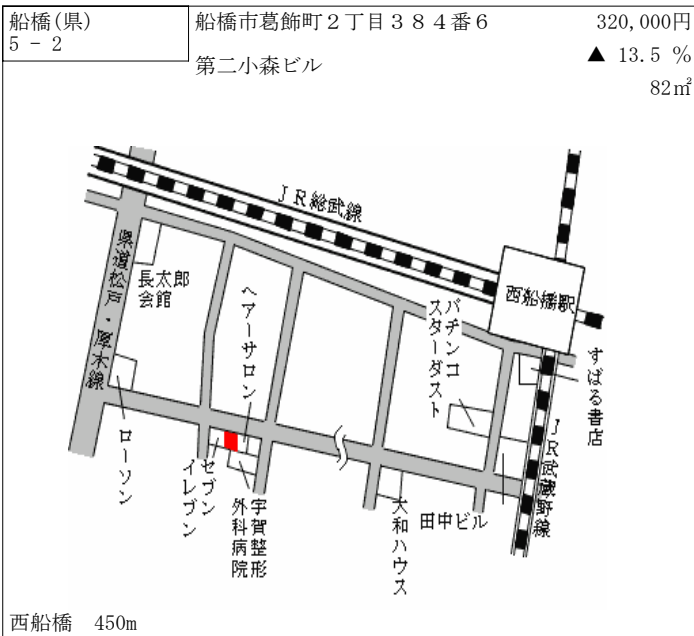

船橋(県) 船橋市南三咲2丁目411番280 140,000円
- 32 「南三咲2-21-7」 ▲ 6.0 %
178㎡

船橋(県) 船橋市松が丘2丁目746番5 119,000円
- 33 「松が丘2-3-3」 ▲ 9.8 %
172㎡

船橋(県) 船橋市大穴南5丁目951番65 132,000円
- 34 「大穴南5-20-11」 ▲ 5.7 %
116㎡

船橋(県) 船橋市夏見台1丁目728番31 184,000円
- 35 「夏見台1-6-15」 ▲ 5.6 %
184㎡

船橋(県) 船橋市丸山5丁目18番27外 148,000円
- 36 「丸山5-33-11」 ▲ 9.2 %
171㎡

船橋(県) 5-4	船橋市本町4丁目1241番7 「本町4-41-28」 キクマツヤビル	970,000円 ▲ 17.8 % 152㎡
--------------	--	------------------------------

船橋 250m

船橋(県) 5-5	船橋市習志野台2丁目49番19 「習志野台2-49-17」 肉の店鳥吉	335,000円 ▲ 9.5 % 198㎡
--------------	---	-----------------------------