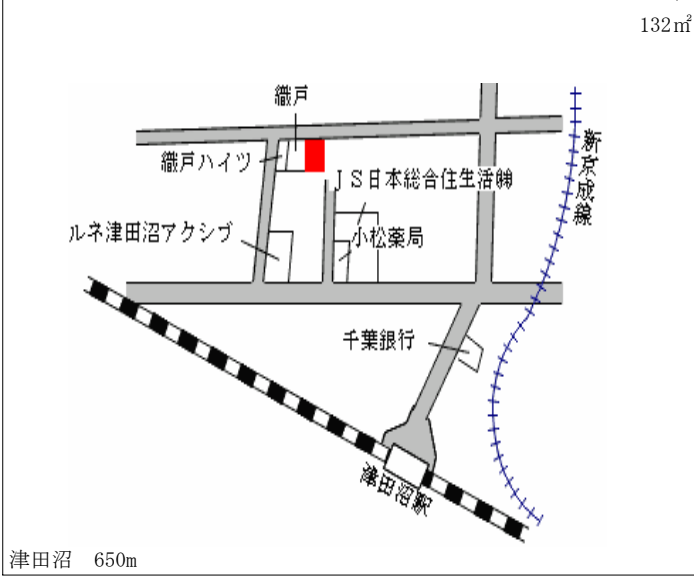

船橋(県) 船橋市前原西2丁目265番6 212,000円
- 31 「前原西2-41-3」 ▲ 3.6 %
132㎡