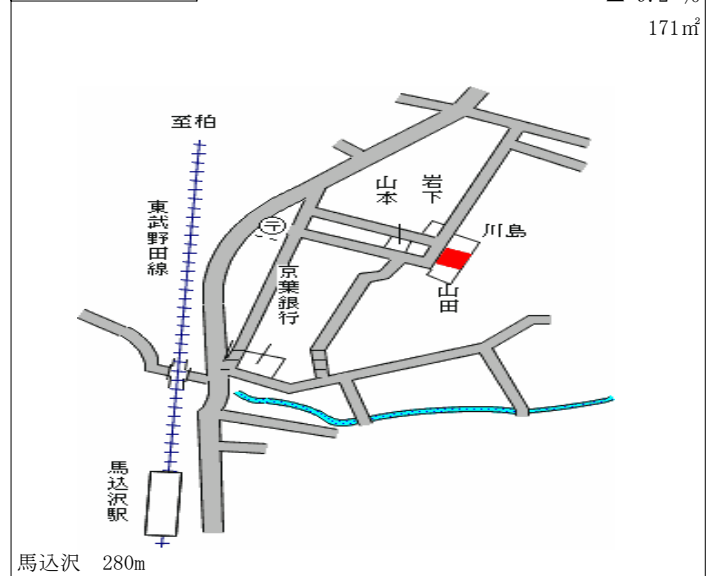

習志野 450m

船橋(県) - 28	船橋市大穴北2丁目259番43 「大穴北2-16-8」	114,000円 ▲ 12.3 % 142㎡
---------------	--------------------------------	------------------------------

三咲 1.7km

船橋(県) - 29	船橋市習志野台1丁目1073番5 「習志野台1-18-16」	188,000円 ▲ 6.5 % 116㎡
---------------	-----------------------------------	-----------------------------

船橋(県) 船橋市南三咲2丁目411番280 140,000円
- 32 「南三咲2-21-7」 ▲ 6.0 %
178㎡

船橋(県) 船橋市松が丘2丁目746番5 119,000円
- 33 「松が丘2-3-3」 ▲ 9.8 %
172㎡

船橋(県) 船橋市大穴南5丁目951番65 132,000円
- 34 「大穴南5-20-11」 ▲ 5.7 %
116㎡

船橋(県) 船橋市夏見台1丁目728番31 184,000円
- 35 「夏見台1-6-15」 ▲ 5.6 %
184㎡

船橋(県) 船橋市丸山5丁目18番27外 148,000円
- 36 「丸山5-33-11」 ▲ 9.2 %
171㎡

船橋(県) 5-4	船橋市本町4丁目1241番7 「本町4-41-28」 キクマツヤビル	970,000円 ▲ 17.8 % 152㎡
--------------	--	------------------------------

船橋 250m

船橋(県) 5-5	船橋市習志野台2丁目49番19 「習志野台2-49-17」 肉の店鳥吉	335,000円 ▲ 9.5 % 198㎡
--------------	---	-----------------------------