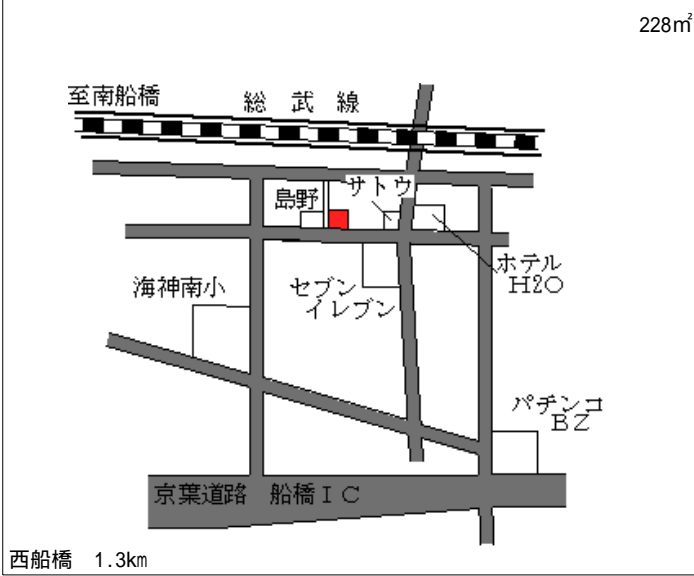

高根公園 950m

船橋(県) - 35	船橋市夏見台1丁目728番31 「夏見台1-6-15」	176,000円 4.3% 184㎡
---------------	--------------------------------	--------------------------

船橋 2.2km

船橋(県) - 36	船橋市丸山5丁目18番27外 「丸山5-33-11」	136,000円 8.1% 171㎡
---------------	-------------------------------	--------------------------

馬込沢 280m

船橋(県) 7-1 船橋市海神町東1丁目1039番2 168,000円
8.2% 228㎡

西船橋 1.3km

船橋(県) 7-2 船橋市日の出1丁目5番53 130,000円
「日の出1-5-3」 10.3% 238㎡

船橋 1.7km

船橋(県) 9-1 船橋市西浦2丁目6番2外 55,000円
「西浦2-14-1」 19.8% 26,607㎡

二俣新町 1.3km

船橋(県) 10-1 船橋市金堀町10番 32,800円
8.9% 657㎡