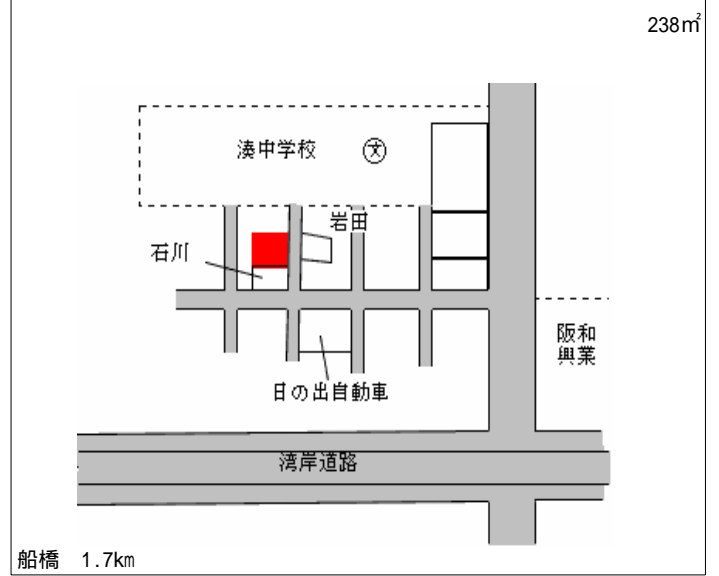

高根公園 950m

船橋(県) - 35	船橋市夏見台1丁目728番31 「夏見台1-6-15」	176,000円 4.3% 184㎡
---------------	--------------------------------	--------------------------

船橋 2.2km

船橋(県) - 36	船橋市丸山5丁目18番27外 「丸山5-33-11」	136,000円 8.1% 171㎡
---------------	-------------------------------	--------------------------

馬込沢 280m

船橋(県) 7-1 船橋市海神町東1丁目1039番2 168,000円
8.2% 228㎡

西船橋 1.3km

船橋(県) 7-2 船橋市日の出1丁目5番53 130,000円
「日の出1-5-3」 10.3% 238㎡

船橋 1.7km

船橋(県) 9-1 船橋市西浦2丁目6番2外 55,000円
「西浦2-14-1」 19.8% 26,607㎡

二俣新町 1.3km

船橋(県) 10-1 船橋市金堀町10番 32,800円
8.9% 657㎡

北習志野 5.5km