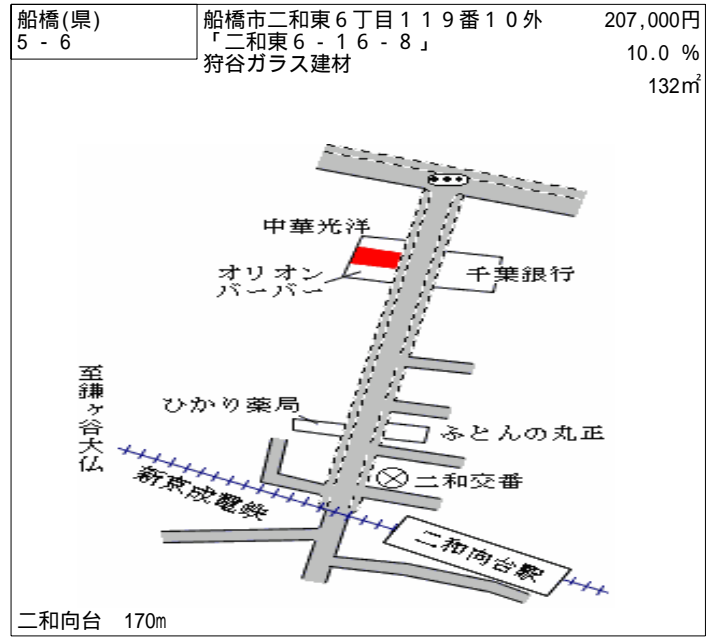

高根公園 950m

船橋(県) - 35	船橋市夏見台1丁目728番31 「夏見台1-6-15」	176,000円 4.3% 184㎡
---------------	--------------------------------	--------------------------

船橋 2.2km

船橋(県) - 36	船橋市丸山5丁目18番27外 「丸山5-33-11」	136,000円 8.1% 171㎡
---------------	-------------------------------	--------------------------

馬込沢 280m

船橋(県) 7-1 船橋市海神町東1丁目1039番2 168,000円
8.2% 228㎡

西船橋 1.3km

船橋(県) 7-2 船橋市日の出1丁目5番53 130,000円
「日の出1-5-3」 10.3% 238㎡

船橋 1.7km

船橋(県) 9-1 船橋市西浦2丁目6番2外 55,000円
「西浦2-14-1」 19.8% 26,607㎡

二俣新町 1.3km

船橋(県) 10-1 船橋市金堀町10番 32,800円
8.9% 657㎡