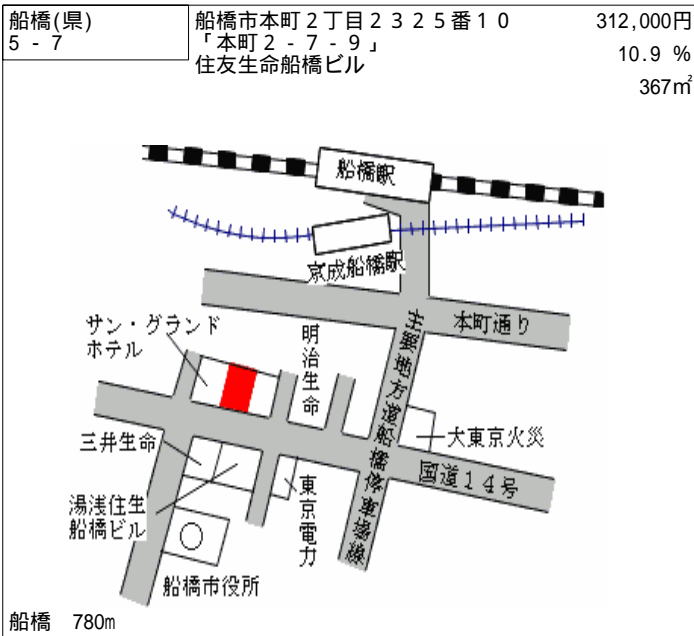

高根公園 950m

船橋(県) - 35	船橋市夏見台1丁目728番31 「夏見台1-6-15」	176,000円 4.3% 184㎡
---------------	--------------------------------	--------------------------

船橋 2.2km

船橋(県) - 36	船橋市丸山5丁目18番27外 「丸山5-33-11」	136,000円 8.1% 171㎡
---------------	-------------------------------	--------------------------

馬込沢 280m

船橋(県) 7-1 船橋市海神町東1丁目1039番2 168,000円
8.2% 228㎡

西船橋 1.3km

船橋(県) 7-2 船橋市日の出1丁目5番53 130,000円
「日の出1-5-3」 10.3% 238㎡

船橋 1.7km

船橋(県) 9-1 船橋市西浦2丁目6番2外 55,000円
「西浦2-14-1」 19.8% 26,607㎡

二俣新町 1.3km

船橋(県) 10-1 船橋市金堀町10番 32,800円
8.9% 657㎡