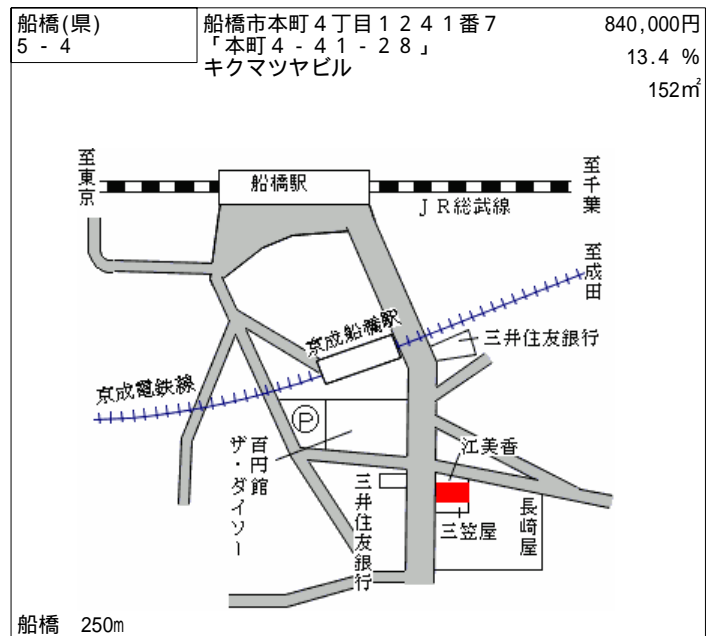

北習志野 500m

船橋(県) - 23	船橋市二宮2丁目80番113 「二宮2-32-6」	152,000円 6.2% 236㎡
---------------	------------------------------	--------------------------

薬園台 700m

船橋(県) - 24	船橋市芝山1丁目334番106 「芝山1-20-8」	158,000円 7.1% 173㎡
---------------	-------------------------------	--------------------------

滝不動 400m

船橋(県) - 33	船橋市松が丘2丁目746番5 「松が丘2-3-3」	110,000円 7.6% 172㎡
---------------	------------------------------	--------------------------

高根木戸 2.3km

船橋(県) - 34	船橋市大穴南5丁目951番65 「大穴南5-20-11」	121,000円 8.3% 116㎡
---------------	---------------------------------	--------------------------

高根公園 950m

船橋(県) - 35	船橋市夏見台1丁目728番31 「夏見台1-6-15」	176,000円 4.3% 184㎡
---------------	--------------------------------	--------------------------

船橋 2.2km

船橋(県) - 36	船橋市丸山5丁目18番27外 「丸山5-33-11」	136,000円 8.1% 171㎡
---------------	-------------------------------	--------------------------

馬込沢 280m

船橋(県) 7-1 船橋市海神町東1丁目1039番2 168,000円
8.2% 228㎡

西船橋 1.3km

船橋(県) 7-2 船橋市日の出1丁目5番53 130,000円
「日の出1-5-3」 10.3% 238㎡

船橋 1.7km

船橋(県) 9-1 船橋市西浦2丁目6番2外 55,000円
「西浦2-14-1」 19.8% 26,607㎡

二俣新町 1.3km

船橋(県) 10-1 船橋市金堀町10番 32,800円
8.9% 657㎡