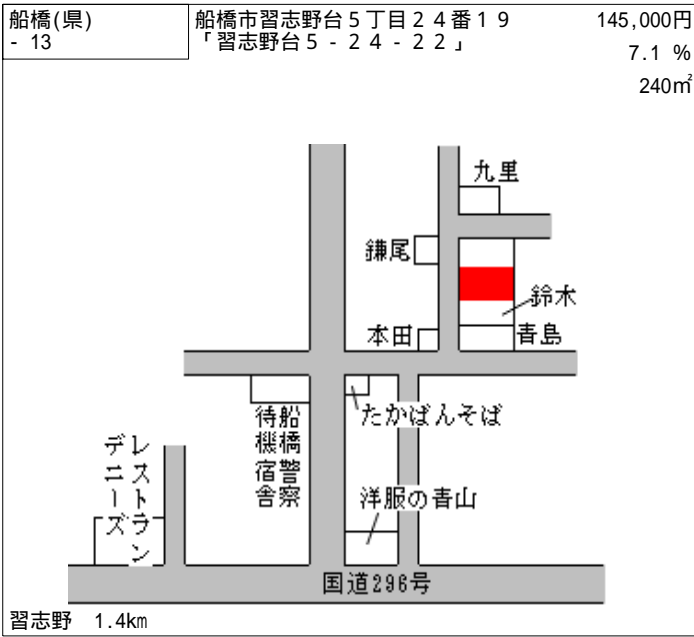

塚田 950m

船橋(県) - 9	船橋市高野台 4丁目 686番172 「高野台4-7-16」	92,600円 8.3% 100㎡
--------------	-----------------------------------	-------------------------

二和向台 1.8km

船橋(県) - 10	船橋市咲が丘 2丁目 650番45 「咲が丘2-42-16」	120,000円 8.4% 151㎡
---------------	-----------------------------------	--------------------------

二和向台 850m

船橋(県) - 11	船橋市本町 4丁目 1526番7 「本町4-24-21」	222,000円 4.3% 109㎡
---------------	---------------------------------	--------------------------

船橋 700m

船橋(県) - 12	船橋市海神町南 1丁目 1422番5	195,000円 4.9% 113㎡
---------------	--------------------	--------------------------

西船橋 800m

船橋(県) - 19	船橋市田喜野井4丁目893番15 「田喜野井4-5-9」	145,000円 8.2% 142㎡
---------------	---------------------------------	--------------------------

薬園台 900m

船橋(県) - 20	船橋市三咲2丁目267番16 「三咲2-20-23」	122,000円 9.6% 151㎡
---------------	-------------------------------	--------------------------