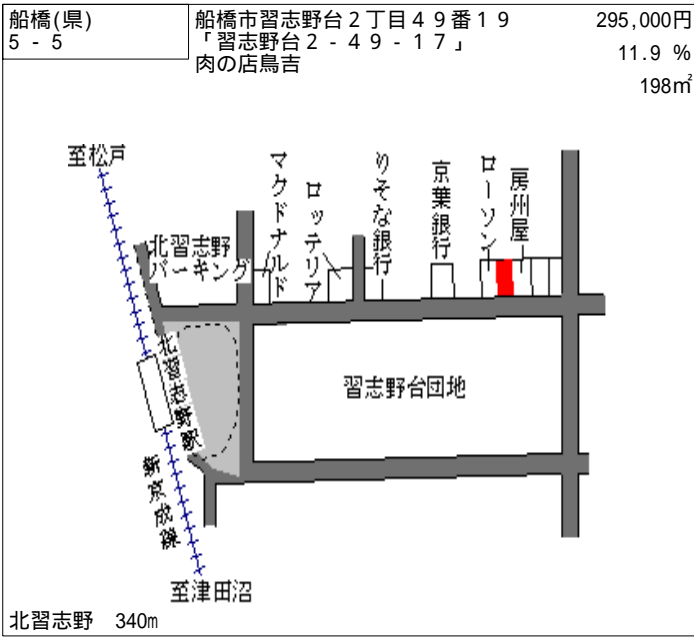

高根公園 950m

船橋(県) - 35	船橋市夏見台1丁目728番31 「夏見台1-6-15」	176,000円 4.3% 184㎡
---------------	--------------------------------	--------------------------

船橋 2.2km

船橋(県) - 36	船橋市丸山5丁目18番27外 「丸山5-33-11」	136,000円 8.1% 171㎡
---------------	-------------------------------	--------------------------

馬込沢 280m

船橋(県) 7-1 船橋市海神町東1丁目1039番2 168,000円
8.2% 228㎡

西船橋 1.3km

船橋(県) 7-2 船橋市日の出1丁目5番53 130,000円
「日の出1-5-3」 10.3% 238㎡

船橋 1.7km

船橋(県) 9-1 船橋市西浦2丁目6番2外 55,000円
「西浦2-14-1」 19.8% 26,607㎡

二俣新町 1.3km

船橋(県) 10-1 船橋市金堀町10番 32,800円
8.9% 657㎡