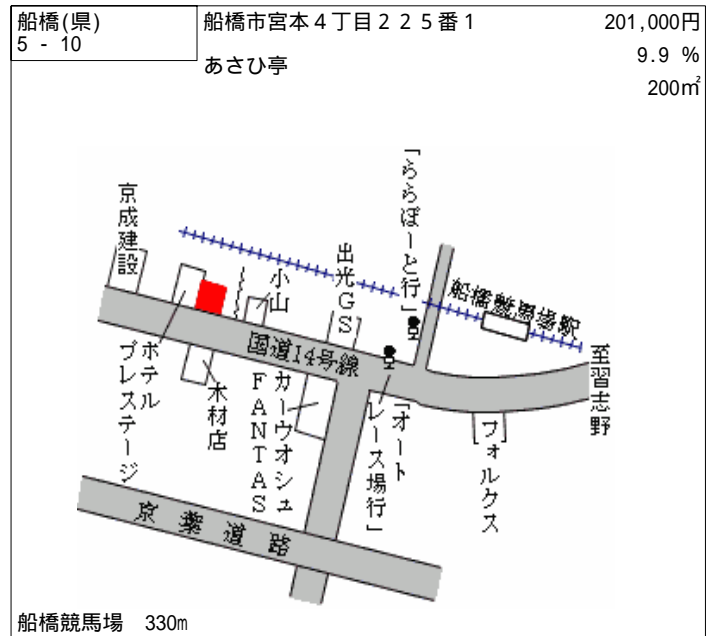

高根公園 950m

船橋(県) - 35	船橋市夏見台1丁目728番31 「夏見台1-6-15」	176,000円 4.3% 184㎡
---------------	--------------------------------	--------------------------

船橋 2.2km

船橋(県) - 36	船橋市丸山5丁目18番27外 「丸山5-33-11」	136,000円 8.1% 171㎡
---------------	-------------------------------	--------------------------

馬込沢 280m

船橋(県) 7-1 船橋市海神町東1丁目1039番2 168,000円
8.2% 228㎡

西船橋 1.3km

船橋(県) 7-2 船橋市日の出1丁目5番53 130,000円
「日の出1-5-3」 10.3% 238㎡

船橋 1.7km

船橋(県) 9-1 船橋市西浦2丁目6番2外 55,000円
「西浦2-14-1」 19.8% 26,607㎡

二俣新町 1.3km

船橋(県) 10-1 船橋市金堀町10番 32,800円
8.9% 657㎡