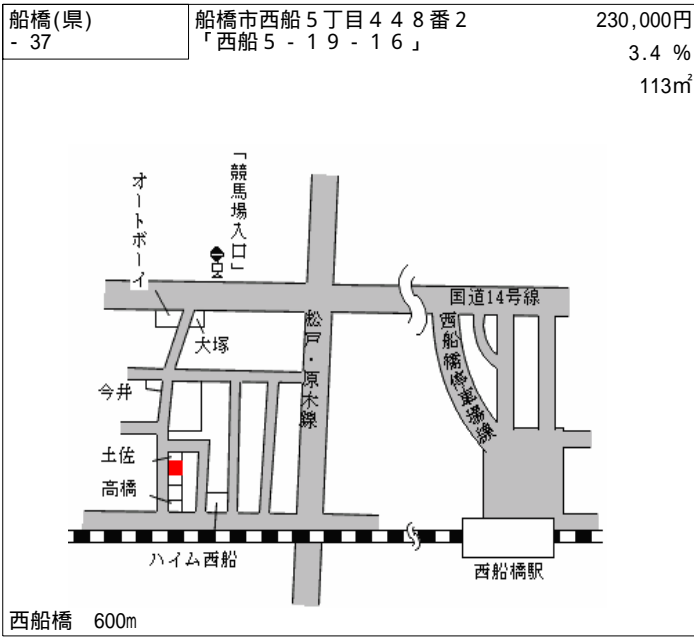

飯山満 450m

船橋(県) - 31	船橋市前原西2丁目265番6 「前原西2-41-3」	202,000円 4.7% 132㎡
---------------	-------------------------------	--------------------------

津田沼 650m

船橋(県) - 32	船橋市南三咲2丁目411番280 「南三咲2-21-7」	130,000円 7.1% 178㎡
---------------	---------------------------------	--------------------------

滝不動 400m

船橋(県) - 33	船橋市松が丘2丁目746番5 「松が丘2-3-3」	110,000円 7.6% 172㎡
---------------	------------------------------	--------------------------

高根木戸 2.3km

船橋(県) - 34	船橋市大穴南5丁目951番65 「大穴南5-20-11」	121,000円 8.3% 116㎡
---------------	---------------------------------	--------------------------

高根公園 950m

船橋(県) - 35	船橋市夏見台1丁目728番31 「夏見台1-6-15」	176,000円 4.3% 184㎡
---------------	--------------------------------	--------------------------

船橋 2.2km

船橋(県) - 36	船橋市丸山5丁目18番27外 「丸山5-33-11」	136,000円 8.1% 171㎡
---------------	-------------------------------	--------------------------

馬込沢 280m

船橋(県) 7-1 船橋市海神町東1丁目1039番2 168,000円
8.2% 228㎡

西船橋 1.3km

船橋(県) 7-2 船橋市日の出1丁目5番53 130,000円
「日の出1-5-3」 10.3% 238㎡

船橋 1.7km

船橋(県) 9-1 船橋市西浦2丁目6番2外 55,000円
「西浦2-14-1」 19.8% 26,607㎡

二俣新町 1.3km

船橋(県) 10-1 船橋市金堀町10番 32,800円
8.9% 657㎡