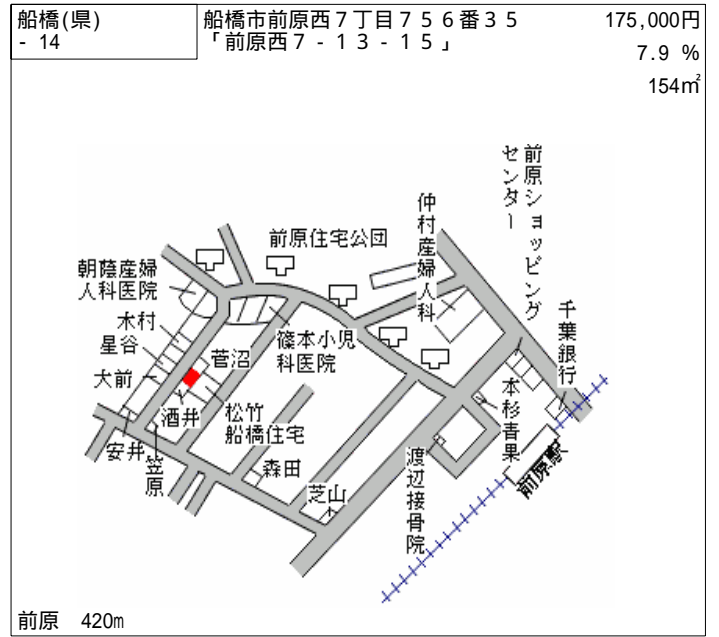

東船橋 350m

船橋(県) - 7	船橋市市場 1丁目 1968番6 「市場1-2-11」	205,000円 4.7% 147㎡
--------------	--------------------------------	--------------------------

船橋 1km

船橋(県) - 8	船橋市前貝塚町 366番58	145,000円 11.0% 192㎡
--------------	----------------	---------------------------

塚田 950m

船橋(県) - 9	船橋市高野台 4丁目 686番172 「高野台4-7-16」	92,600円 8.3% 100㎡
--------------	-----------------------------------	-------------------------

二和向台 1.8km

船橋(県) - 10	船橋市咲が丘 2丁目 650番45 「咲が丘2-42-16」	120,000円 8.4% 151㎡
---------------	-----------------------------------	--------------------------

二和向台 850m

船橋(県) - 11	船橋市本町 4丁目 1526番7 「本町4-24-21」	222,000円 4.3% 109㎡
---------------	---------------------------------	--------------------------

船橋 700m

船橋(県) - 12	船橋市海神町南 1丁目 1422番5	195,000円 4.9% 113㎡
---------------	--------------------	--------------------------

西船橋 800m

船橋(県) - 19	船橋市田喜野井4丁目893番15 「田喜野井4-5-9」	145,000円 8.2% 142㎡
---------------	---------------------------------	--------------------------

薬園台 900m

船橋(県) - 20	船橋市三咲2丁目267番16 「三咲2-20-23」	122,000円 9.6% 151㎡
---------------	-------------------------------	--------------------------