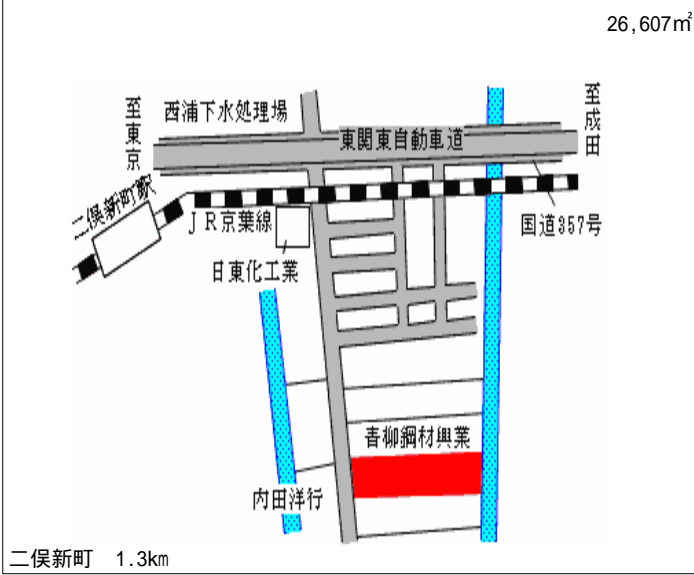

高根公園 950m

船橋(県) - 35	船橋市夏見台1丁目728番31 「夏見台1-6-15」	176,000円 4.3% 184㎡
---------------	--------------------------------	--------------------------

船橋 2.2km

船橋(県) - 36	船橋市丸山5丁目18番27外 「丸山5-33-11」	136,000円 8.1% 171㎡
---------------	-------------------------------	--------------------------

馬込沢 280m

船橋(県) 7-1 船橋市海神町東1丁目1039番2 168,000円
8.2% 228㎡

西船橋 1.3km

船橋(県) 7-2 船橋市日の出1丁目5番53 130,000円
「日の出1-5-3」 10.3% 238㎡

船橋 1.7km

船橋(県) 9-1 船橋市西浦2丁目6番2外 55,000円
「西浦2-14-1」 19.8% 26,607㎡

二俣新町 1.3km

船橋(県) 10-1 船橋市金堀町10番 32,800円
8.9% 657㎡

北習志野 5.5km