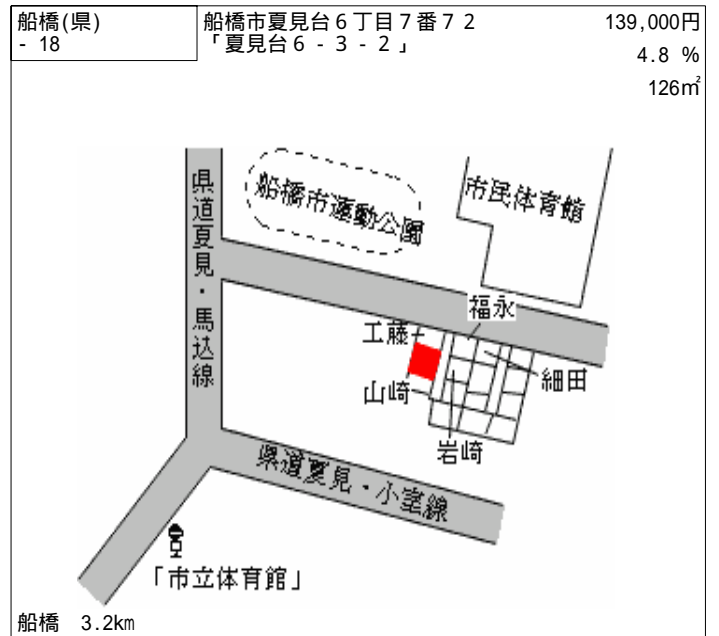

東船橋 350m

船橋(県) - 7	船橋市市場 1丁目 1968番6 「市場1-2-11」	205,000円 4.7% 147㎡
--------------	--------------------------------	--------------------------

船橋 1km

船橋(県) - 8	船橋市前貝塚町 366番58	145,000円 11.0% 192㎡
--------------	----------------	---------------------------

塚田 950m

船橋(県) - 9	船橋市高野台 4丁目 686番172 「高野台4-7-16」	92,600円 8.3% 100㎡
--------------	-----------------------------------	-------------------------

二和向台 1.8km

船橋(県) - 10	船橋市咲が丘 2丁目 650番45 「咲が丘2-42-16」	120,000円 8.4% 151㎡
---------------	-----------------------------------	--------------------------

二和向台 850m

船橋(県) - 11	船橋市本町 4丁目 1526番7 「本町4-24-21」	222,000円 4.3% 109㎡
---------------	---------------------------------	--------------------------

船橋 700m

船橋(県) - 12	船橋市海神町南 1丁目 1422番5	195,000円 4.9% 113㎡
---------------	--------------------	--------------------------

西船橋 800m

船橋(県) - 19	船橋市田喜野井4丁目893番15 「田喜野井4-5-9」	145,000円 8.2% 142㎡
---------------	---------------------------------	--------------------------

薬園台 900m

船橋(県) - 20	船橋市三咲2丁目267番16 「三咲2-20-23」	122,000円 9.6% 151㎡
---------------	-------------------------------	--------------------------