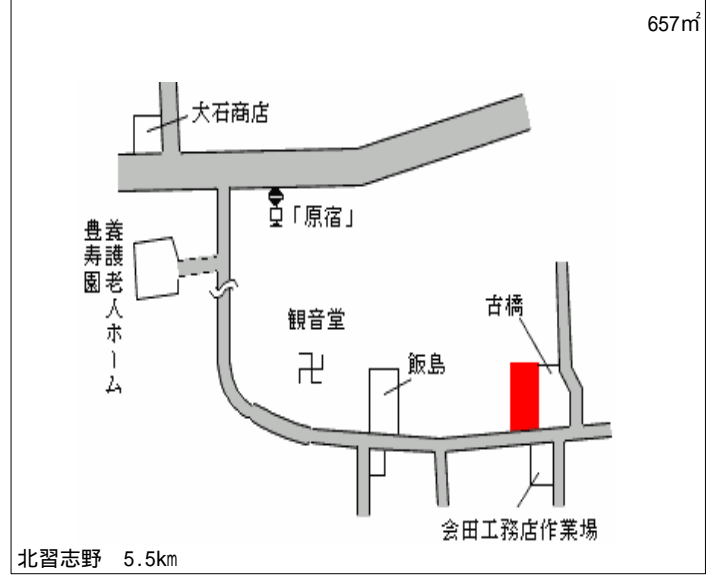

高根公園 950m

船橋(県) - 35	船橋市夏見台1丁目728番31 「夏見台1-6-15」	176,000円 4.3% 184㎡
---------------	--------------------------------	--------------------------

船橋 2.2km

船橋(県) - 36	船橋市丸山5丁目18番27外 「丸山5-33-11」	136,000円 8.1% 171㎡
---------------	-------------------------------	--------------------------

馬込沢 280m

船橋(県) 7-1 船橋市海神町東1丁目1039番2 168,000円
8.2% 228㎡

西船橋 1.3km

船橋(県) 7-2 船橋市日の出1丁目5番53 130,000円
「日の出1-5-3」 10.3% 238㎡

船橋 1.7km

船橋(県) 9-1 船橋市西浦2丁目6番2外 55,000円
「西浦2-14-1」 19.8% 26,607㎡

二俣新町 1.3km

船橋(県) 10-1 船橋市金堀町10番 32,800円
8.9% 657㎡

北習志野 5.5km