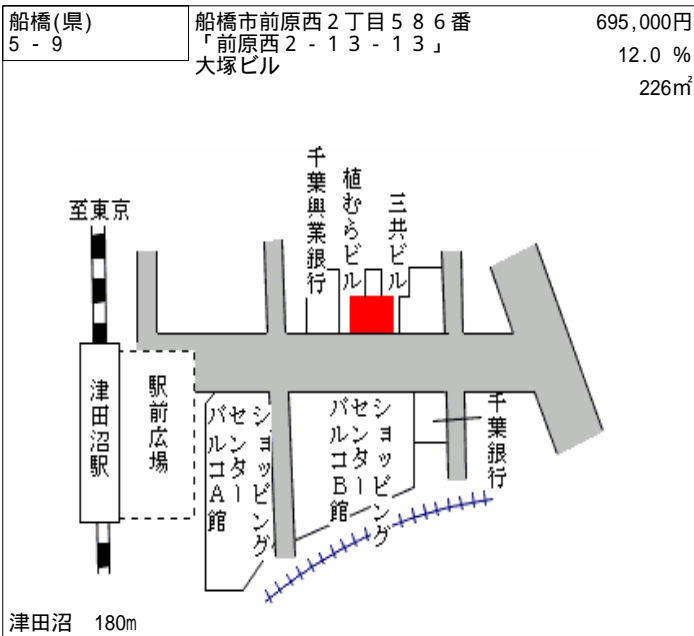

高根公園 950m

船橋(県) - 35	船橋市夏見台1丁目728番31 「夏見台1-6-15」	176,000円 4.3% 184㎡
---------------	--------------------------------	--------------------------

船橋 2.2km

船橋(県) - 36	船橋市丸山5丁目18番27外 「丸山5-33-11」	136,000円 8.1% 171㎡
---------------	-------------------------------	--------------------------

馬込沢 280m

船橋(県) 7-1 船橋市海神町東1丁目1039番2 168,000円
8.2% 228㎡

西船橋 1.3km

船橋(県) 7-2 船橋市日の出1丁目5番53 130,000円
「日の出1-5-3」 10.3% 238㎡

船橋 1.7km

船橋(県) 9-1 船橋市西浦2丁目6番2外 55,000円
「西浦2-14-1」 19.8% 26,607㎡

二俣新町 1.3km

船橋(県) 10-1 船橋市金堀町10番 32,800円
8.9% 657㎡