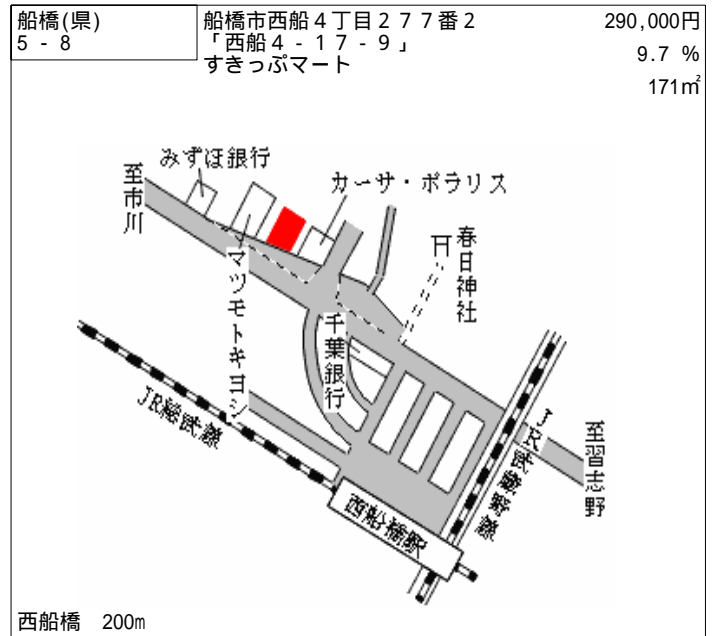

高根公園 950m

船橋(県) - 35	船橋市夏見台1丁目728番31 「夏見台1-6-15」	176,000円 4.3% 184㎡
---------------	--------------------------------	--------------------------

船橋 2.2km

船橋(県) - 36	船橋市丸山5丁目18番27外 「丸山5-33-11」	136,000円 8.1% 171㎡
---------------	-------------------------------	--------------------------

馬込沢 280m

船橋(県) 7-1 船橋市海神町東1丁目1039番2 168,000円
8.2% 228㎡

西船橋 1.3km

船橋(県) 7-2 船橋市日の出1丁目5番53 130,000円
「日の出1-5-3」 10.3% 238㎡

船橋 1.7km

船橋(県) 9-1 船橋市西浦2丁目6番2外 55,000円
「西浦2-14-1」 19.8% 26,607㎡

二俣新町 1.3km

船橋(県) 10-1 船橋市金堀町10番 32,800円
8.9% 657㎡