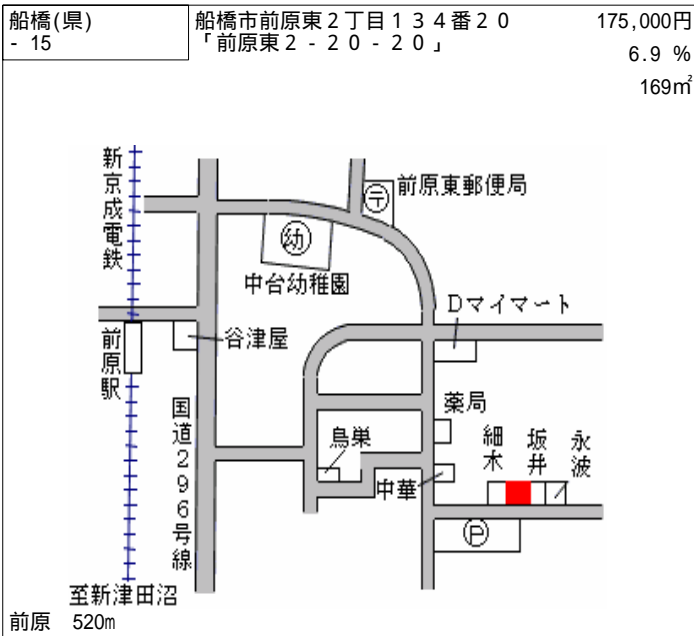

東船橋 350m

船橋(県) - 7	船橋市市場 1丁目 1968番6 「市場1-2-11」	205,000円 4.7% 147㎡
--------------	--------------------------------	--------------------------

船橋 1km

船橋(県) - 8	船橋市前貝塚町 366番58	145,000円 11.0% 192㎡
--------------	----------------	---------------------------

塚田 950m

船橋(県) - 9	船橋市高野台 4丁目 686番172 「高野台4-7-16」	92,600円 8.3% 100㎡
--------------	-----------------------------------	-------------------------

二和向台 1.8km

船橋(県) - 10	船橋市咲が丘 2丁目 650番45 「咲が丘2-42-16」	120,000円 8.4% 151㎡
---------------	-----------------------------------	--------------------------

二和向台 850m

船橋(県) - 11	船橋市本町 4丁目 1526番7 「本町4-24-21」	222,000円 4.3% 109㎡
---------------	---------------------------------	--------------------------

船橋 700m

船橋(県) - 12	船橋市海神町南 1丁目 1422番5	195,000円 4.9% 113㎡
---------------	--------------------	--------------------------

西船橋 800m

船橋(県) - 19	船橋市田喜野井4丁目893番15 「田喜野井4-5-9」	145,000円 8.2% 142㎡
---------------	---------------------------------	--------------------------

薬園台 900m

船橋(県) - 20	船橋市三咲2丁目267番16 「三咲2-20-23」	122,000円 9.6% 151㎡
---------------	-------------------------------	--------------------------