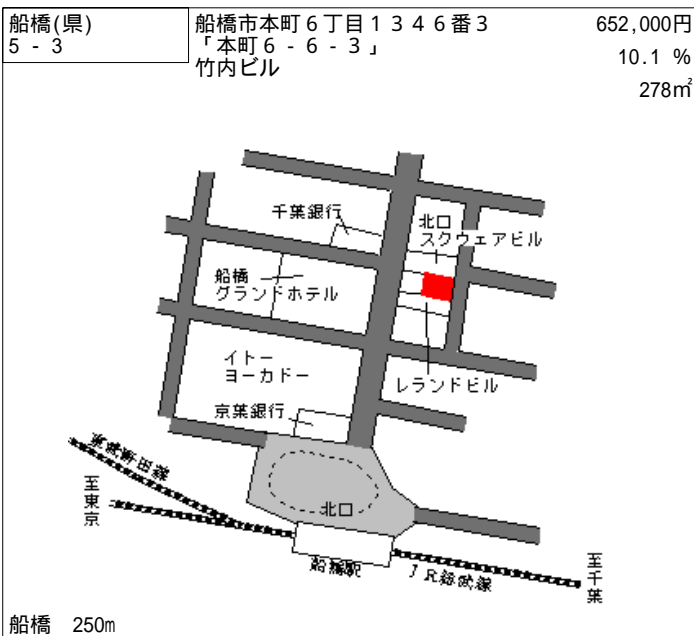

飯山満 450m

船橋(県) - 31	船橋市前原西2丁目265番6 「前原西2-41-3」	202,000円 4.7% 132㎡
---------------	-------------------------------	--------------------------

津田沼 650m

船橋(県) - 32	船橋市南三咲2丁目411番280 「南三咲2-21-7」	130,000円 7.1% 178㎡
---------------	---------------------------------	--------------------------

滝不動 400m

船橋(県) - 33	船橋市松が丘2丁目746番5 「松が丘2-3-3」	110,000円 7.6% 172㎡
---------------	------------------------------	--------------------------

高根木戸 2.3km

船橋(県) - 34	船橋市大穴南5丁目951番65 「大穴南5-20-11」	121,000円 8.3% 116㎡
---------------	---------------------------------	--------------------------

高根公園 950m

船橋(県) - 35	船橋市夏見台1丁目728番31 「夏見台1-6-15」	176,000円 4.3% 184㎡
---------------	--------------------------------	--------------------------

船橋 2.2km

船橋(県) - 36	船橋市丸山5丁目18番27外 「丸山5-33-11」	136,000円 8.1% 171㎡
---------------	-------------------------------	--------------------------

馬込沢 280m

船橋(県) 7-1 船橋市海神町東1丁目1039番2 168,000円
8.2% 228㎡

西船橋 1.3km

船橋(県) 7-2 船橋市日の出1丁目5番53 130,000円
「日の出1-5-3」 10.3% 238㎡

船橋 1.7km

船橋(県) 9-1 船橋市西浦2丁目6番2外 55,000円
「西浦2-14-1」 19.8% 26,607㎡

二俣新町 1.3km

船橋(県) 10-1 船橋市金堀町10番 32,800円
8.9% 657㎡