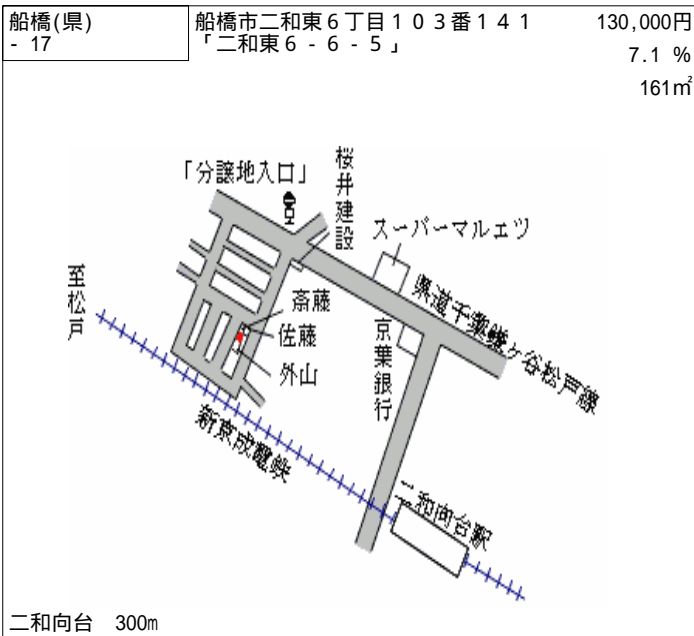

塚田 950m

船橋(県) - 9	船橋市高野台 4丁目 686番172 「高野台4-7-16」	92,600円 8.3% 100㎡
--------------	-----------------------------------	-------------------------

二和向台 1.8km

船橋(県) - 10	船橋市咲が丘 2丁目 650番45 「咲が丘2-42-16」	120,000円 8.4% 151㎡
---------------	-----------------------------------	--------------------------

二和向台 850m

船橋(県) - 11	船橋市本町 4丁目 1526番7 「本町4-24-21」	222,000円 4.3% 109㎡
---------------	---------------------------------	--------------------------

船橋 700m

船橋(県) - 12	船橋市海神町南 1丁目 1422番5	195,000円 4.9% 113㎡
---------------	--------------------	--------------------------

西船橋 800m

船橋(県) - 19	船橋市田喜野井4丁目893番15 「田喜野井4-5-9」	145,000円 8.2% 142㎡
---------------	---------------------------------	--------------------------

薬園台 900m

船橋(県) - 20	船橋市三咲2丁目267番16 「三咲2-20-23」	122,000円 9.6% 151㎡
---------------	-------------------------------	--------------------------