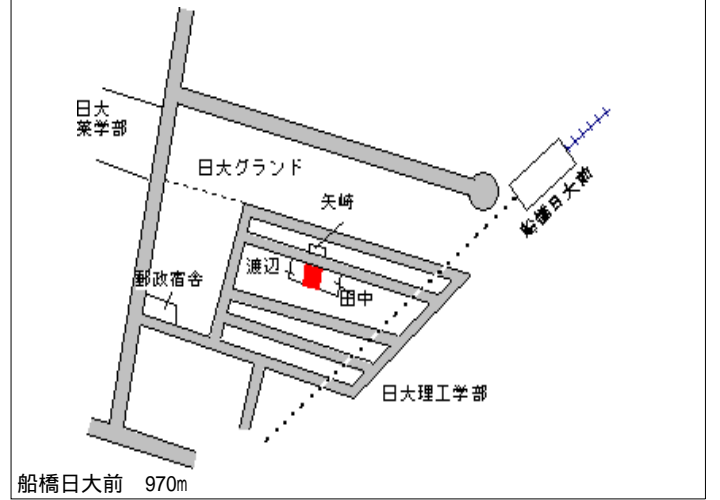

北習志野 500m

船橋(県) - 23	船橋市二宮2丁目80番113 「二宮2-32-6」	135,000円 7.5 % 236㎡
---------------	------------------------------	---------------------------

薬園台
グローリア初穂
薬園台ステーションプラザ
八幡神社
駅ビル
五十嵐
ビューティサトウ
ヘアサロンカトウ
長谷川
保科
高橋
ベルル薬園台
大村
至前原

薬園台 700m

船橋(県) - 24	船橋市芝山1丁目334番106 「芝山1-20-8」	140,000円 5.4 % 173㎡
---------------	-------------------------------	---------------------------

大蔵屋緑地
調整池
菊地
児童公園
飯山満

飯山満 500m

船橋(県) 船橋市芝山7丁目136番45 130,000円
 - 25 「芝山7-26-7」 8.5%
 203㎡

船橋(県) 船橋市習志野台7丁目1583番2 147,000円
 - 26 9 「習志野台7-18-4」 5.2%
 162㎡

船橋(県) 船橋市薬円台4丁目266番7 161,000円
 - 27 「薬円台4-17-13」 8.0%
 191㎡

船橋(県) 船橋市大穴北2丁目259番43 68,400円
 - 28 「大穴北2-16-8」 11.9%
 142㎡

船橋(県) 船橋市習志野台1丁目1073番5 163,000円
 - 29 「習志野台1-18-16」 6.3%
 116㎡