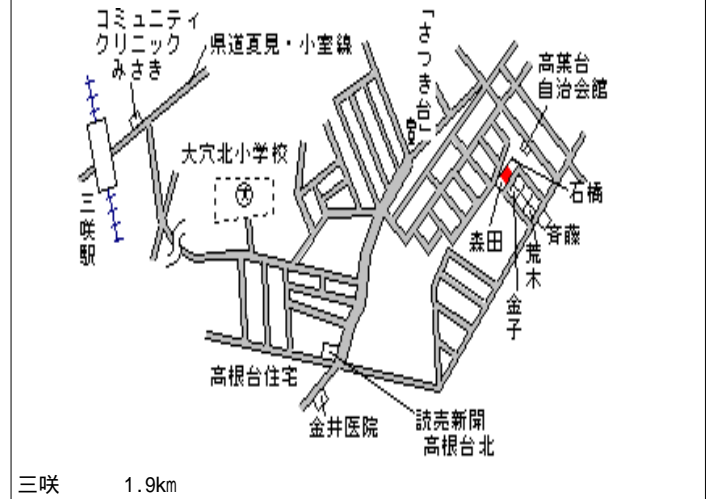

「自衛隊前」
自衛隊習志野駐とん地
ソフトバンク
ガリバー
西原
市川
牧野
茂田
山下
至前原

習志野 1.5km

船橋(県) - 22	船橋市西習志野2丁目846番27 「西習志野2-28-7」	150,000円 5.7 % 233㎡
---------------	----------------------------------	---------------------------

至松戸
ゴトウティハウス
香山
田中
山岸
本間
藤浪
スギハウス
新東武線
北習志野駅

北習志野 500m

船橋(県) - 23	船橋市二宮2丁目80番113 「二宮2-32-6」	135,000円 7.5 % 236㎡
---------------	------------------------------	---------------------------

薬園台
グローリア初穂
薬園台ステーションプラザ
八幡神社
駅ビル
五十嵐
ビューティサトウ
ヘアサロンカトウ
長谷川
保科
高橋
ベルル薬園台
大村
至前原

薬園台 700m

船橋(県) - 24	船橋市芝山1丁目334番106 「芝山1-20-8」	140,000円 5.4 % 173㎡
---------------	-------------------------------	---------------------------

大蔵屋緑地
調整池
菊地
児童公園
飯山満

飯山満 500m

船橋(県) 船橋市芝山7丁目136番45 130,000円
 - 25 「芝山7-26-7」 8.5%
 203㎡

船橋(県) 船橋市習志野台7丁目1583番2 147,000円
 - 26 9 「習志野台7-18-4」 5.2%
 162㎡

船橋(県) 船橋市薬円台4丁目266番7 161,000円
 - 27 「薬円台4-17-13」 8.0%
 191㎡

船橋(県) 船橋市大穴北2丁目259番43 68,400円
 - 28 「大穴北2-16-8」 11.9%
 142㎡

船橋(県) 船橋市習志野台1丁目1073番5 163,000円
 - 29 「習志野台1-18-16」 6.3%
 116㎡