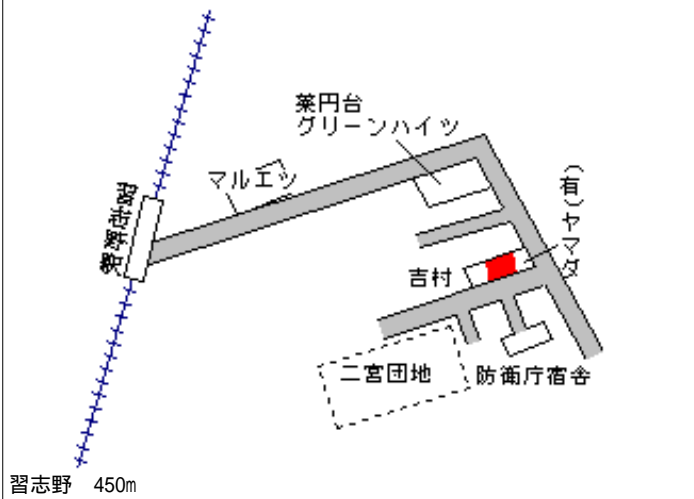

北習志野 500m

船橋(県) - 23	船橋市二宮2丁目80番113 「二宮2-32-6」	135,000円 7.5 % 236㎡
---------------	------------------------------	---------------------------

薬園台
グローリア初穂
薬園台ステーションプラザ
八幡神社
駅ビル
五十嵐
ビューティサトウ
ヘアサロンカトウ
長谷川
保科
高橋
ベルル薬園台
大村
至前原

薬園台 700m

船橋(県) - 24	船橋市芝山1丁目334番106 「芝山1-20-8」	140,000円 5.4 % 173㎡
---------------	-------------------------------	---------------------------

大蔵屋緑地
調整池
菊地
児童公園
飯山満

飯山満 500m

船橋(県) 船橋市芝山7丁目136番45 130,000円
 - 25 「芝山7-26-7」 8.5%
 203㎡

船橋(県) 船橋市習志野台7丁目1583番2 147,000円
 - 26 9 「習志野台7-18-4」 5.2%
 162㎡

船橋(県) 船橋市薬円台4丁目266番7 161,000円
 - 27 「薬円台4-17-13」 8.0%
 191㎡

船橋(県) 船橋市大穴北2丁目259番43 68,400円
 - 28 「大穴北2-16-8」 11.9%
 142㎡

船橋(県) 船橋市習志野台1丁目1073番5 163,000円
 - 29 「習志野台1-18-16」 6.3%
 116㎡