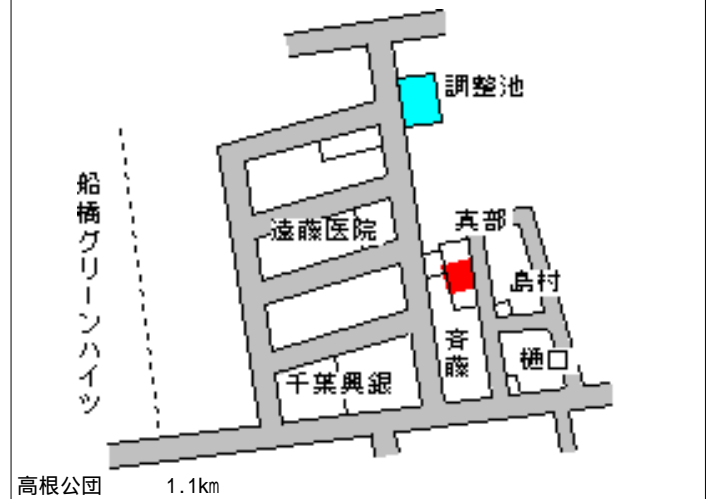

北習志野 500m

船橋(県) - 23	船橋市二宮2丁目80番113 「二宮2-32-6」	135,000円 7.5 % 236㎡
---------------	------------------------------	---------------------------

薬園台
グローリア初穂
薬園台ステーションプラザ
八幡神社
駅ビル
五十嵐
ビューティサトウ
ヘアサロンカトウ
長谷川
保科
高橋
ベルル薬園台
大村
至前原

薬園台 700m

船橋(県) - 24	船橋市芝山1丁目334番106 「芝山1-20-8」	140,000円 5.4 % 173㎡
---------------	-------------------------------	---------------------------

大蔵屋緑地
調整池
菊地
児童公園
飯山満

飯山満 500m

船橋(県) 船橋市芝山7丁目136番45 130,000円
 - 25 「芝山7-26-7」 8.5%
 203㎡

船橋(県) 船橋市習志野台7丁目1583番2 147,000円
 - 26 9 「習志野台7-18-4」 5.2%
 162㎡

船橋(県) 船橋市薬円台4丁目266番7 161,000円
 - 27 「薬円台4-17-13」 8.0%
 191㎡

船橋(県) 船橋市大穴北2丁目259番43 68,400円
 - 28 「大穴北2-16-8」 11.9%
 142㎡

船橋(県) 船橋市習志野台1丁目1073番5 163,000円
 - 29 「習志野台1-18-16」 6.3%
 116㎡

船橋(県) 船橋市新高根2丁目2765番68 95,000円
 - 30 「新高根2-20-3」 7.8%
 155㎡

船橋(県) - 31	船橋市前原西2丁目265番6 「前原西2-41-3」	228,000円 9.5% 132㎡
---------------	-------------------------------	--------------------------

津田沼 650m

船橋(県) - 32	船橋市南三咲2丁目411番280 「南三咲2-21-7」	93,000円 9.7% 178㎡
---------------	---------------------------------	-------------------------