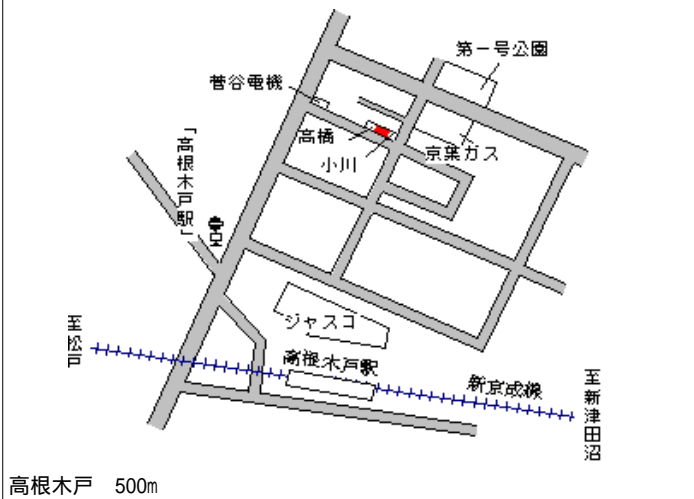

北習志野 500m

船橋(県) - 23	船橋市二宮2丁目80番113 「二宮2-32-6」	135,000円 7.5 % 236㎡
---------------	------------------------------	---------------------------

薬園台
グローリア初穂
薬園台ステーションプラザ
八幡神社
駅ビル
五十嵐
ビューティサトウ
ヘアサロンカトウ
長谷川
保科
高橋
ベルル薬園台
大村
至前原

薬園台 700m

船橋(県) - 24	船橋市芝山1丁目334番106 「芝山1-20-8」	140,000円 5.4 % 173㎡
---------------	-------------------------------	---------------------------

大蔵屋緑地
調整池
菊地
児童公園
飯山満

飯山満 500m

船橋(県) 船橋市芝山7丁目136番45 130,000円
 - 25 「芝山7-26-7」 8.5%
 203㎡

船橋(県) 船橋市習志野台7丁目1583番2 147,000円
 - 26 9 「習志野台7-18-4」 5.2%
 162㎡

船橋(県) 船橋市薬円台4丁目266番7 161,000円
 - 27 「薬円台4-17-13」 8.0%
 191㎡

船橋(県) 船橋市大穴北2丁目259番43 68,400円
 - 28 「大穴北2-16-8」 11.9%
 142㎡

船橋(県) 船橋市習志野台1丁目1073番5 163,000円
 - 29 「習志野台1-18-16」 6.3%
 116㎡

船橋(県) 船橋市新高根2丁目2765番68 95,000円
 - 30 「新高根2-20-3」 7.8%
 155㎡

船橋(県) - 31	船橋市前原西2丁目265番6 「前原西2-41-3」	228,000円 9.5% 132㎡
---------------	-------------------------------	--------------------------

津田沼 650m

船橋(県) - 32	船橋市南三咲2丁目411番280 「南三咲2-21-7」	93,000円 9.7% 178㎡
---------------	---------------------------------	-------------------------