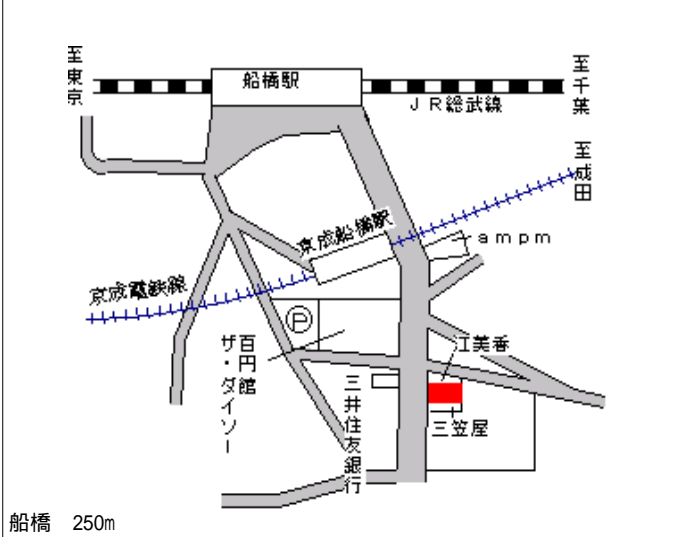

西船橋 600m

船橋(県) - 35	船橋市夏見台1丁目728番31 「夏見台1-6-15」	177,000円 6.0% 184㎡
---------------	--------------------------------	--------------------------

船橋 2.2km

船橋(県) 5-1	船橋市本中山2丁目227番2外 「本中山2-18-3」 カタンクローバービル	370,000円 10.1% 210㎡
--------------	--	---------------------------

下総中山 120m

船橋(県) 船橋市前原西2丁目586番 750,000円
 5-2 「前原西2-13-13」 12.8%
 大塚ビル 226㎡

津田沼 180m

船橋(県) 船橋市宮本4丁目225番1 185,000円
 5-3 「宮本4-17-1」 5.1%
 GOLFアメリカン倶楽部 200㎡

船橋競馬場 330m

船橋(県) 船橋市本町4丁目1241番7 950,000円
 5-4 「本町4-41-28」 15.9%
 キクマツヤビル 152㎡

船橋 250m

船橋(県) 船橋市習志野台2丁目49番19 265,000円
 5-5 「習志野台2-49-17」 6.0%
 東海不動産 198㎡

北習志野 340m

船橋(県) 船橋市二和東6丁目119番10外 174,000円
 5-6 「二和東6-16-8」 6.7%
 狩谷ガラス建材 132㎡

二和向台 170m

船橋(県) 船橋市本町2丁目2325番10 315,000円
 5-7 「本町2-7-9」 10.5%
 住友生命船橋ビル 333㎡