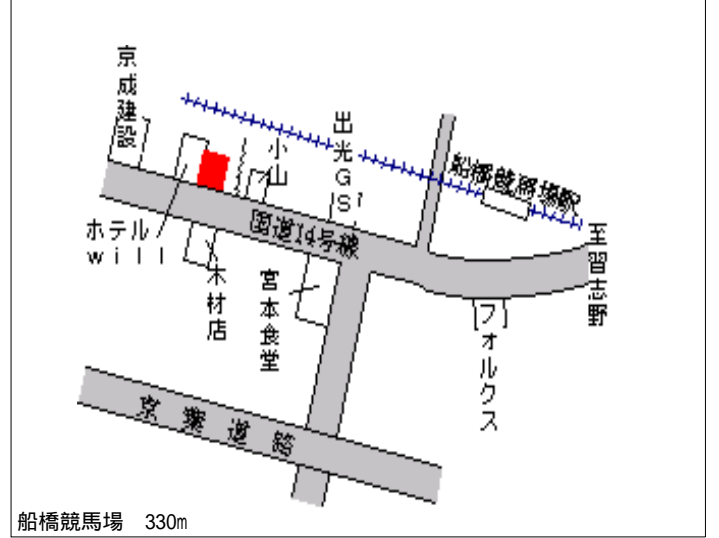

西船橋 600m

船橋(県) - 35	船橋市夏見台1丁目728番31 「夏見台1-6-15」	177,000円 6.0% 184㎡
---------------	--------------------------------	--------------------------

船橋 2.2km

船橋(県) 5-1	船橋市本中山2丁目227番2外 「本中山2-18-3」 カタンクローバービル	370,000円 10.1% 210㎡
--------------	--	---------------------------

下総中山 120m

船橋(県) 船橋市前原西2丁目586番 750,000円
 5-2 「前原西2-13-13」 12.8%
 大塚ビル 226㎡

津田沼 180m

船橋(県) 船橋市宮本4丁目225番1 185,000円
 5-3 「宮本4-17-1」 5.1%
 GOLFアメリカン倶楽部 200㎡

船橋競馬場 330m

船橋(県) 船橋市本町4丁目1241番7 950,000円
 5-4 「本町4-41-28」 15.9%
 キクマツヤビル 152㎡