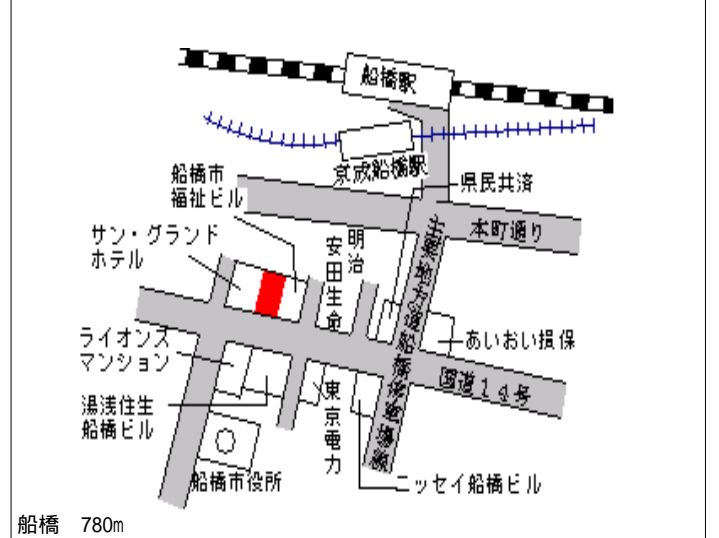

下総中山 120m

船橋(県) 船橋市前原西2丁目586番 750,000円
 5-2 「前原西2-13-13」 12.8%
 大塚ビル 226㎡

津田沼 180m

船橋(県) 船橋市宮本4丁目225番1 185,000円
 5-3 「宮本4-17-1」 5.1%
 GOLFアメリカン倶楽部 200㎡

船橋競馬場 330m

船橋(県) 船橋市本町4丁目1241番7 950,000円
 5-4 「本町4-41-28」 15.9%
 キクマツヤビル 152㎡

船橋 250m

船橋(県) 船橋市習志野台2丁目49番19 265,000円
 5-5 「習志野台2-49-17」 6.0%
 東海不動産 198㎡

北習志野 340m

船橋(県) 船橋市二和東6丁目119番10外 174,000円
 5-6 「二和東6-16-8」 6.7%
 狩谷ガラス建材 132㎡

二和向台 170m

船橋(県) 船橋市本町2丁目2325番10 315,000円
 5-7 「本町2-7-9」 10.5%
 住友生命船橋ビル 333㎡

船橋 780m

船橋(県) 5 - 8	船橋市西船4丁目277番2 「西船4-17-9」 すきっぷマート	330,000円 11.1 % 171㎡
----------------	--	----------------------------

西船橋 200m

船橋(県) 7 - 1	船橋市海神町東1丁目1039番2	164,000円 5.1 % 228㎡
----------------	------------------	---------------------------