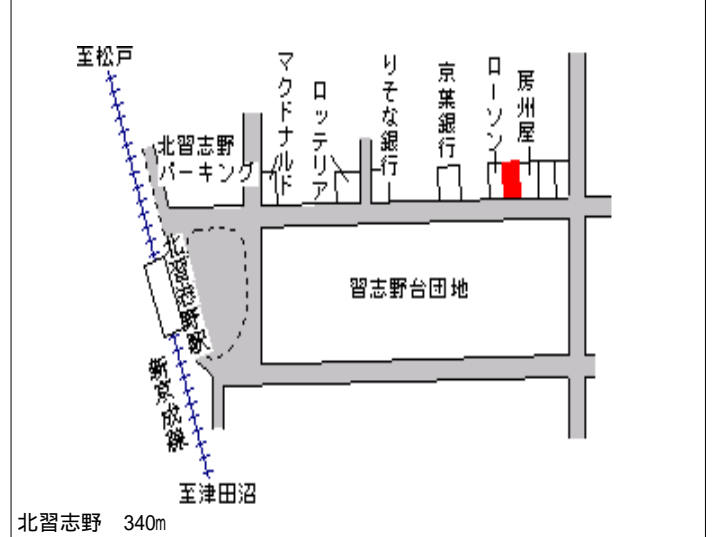

西船橋 600m

船橋(県) - 35	船橋市夏見台1丁目728番31 「夏見台1-6-15」	177,000円 6.0% 184㎡
---------------	--------------------------------	--------------------------

船橋 2.2km

船橋(県) 5-1	船橋市本中山2丁目227番2外 「本中山2-18-3」 カタンクローバービル	370,000円 10.1% 210㎡
--------------	--	---------------------------

下総中山 120m

船橋(県) 船橋市前原西2丁目586番 750,000円
 5-2 「前原西2-13-13」 12.8%
 大塚ビル 226㎡

津田沼 180m

船橋(県) 船橋市宮本4丁目225番1 185,000円
 5-3 「宮本4-17-1」 5.1%
 GOLFアメリカン倶楽部 200㎡

船橋競馬場 330m

船橋(県) 船橋市本町4丁目1241番7 950,000円
 5-4 「本町4-41-28」 15.9%
 キクマツヤビル 152㎡

船橋 250m

船橋(県) 船橋市習志野台2丁目49番19 265,000円
 5-5 「習志野台2-49-17」 6.0%
 東海不動産 198㎡

北習志野 340m

船橋(県) 船橋市二和東6丁目119番10外 174,000円
 5-6 「二和東6-16-8」 6.7%
 狩谷ガラス建材 132㎡

二和向台 170m

船橋(県) 船橋市本町2丁目2325番10 315,000円
 5-7 「本町2-7-9」 10.5%
 住友生命船橋ビル 333㎡