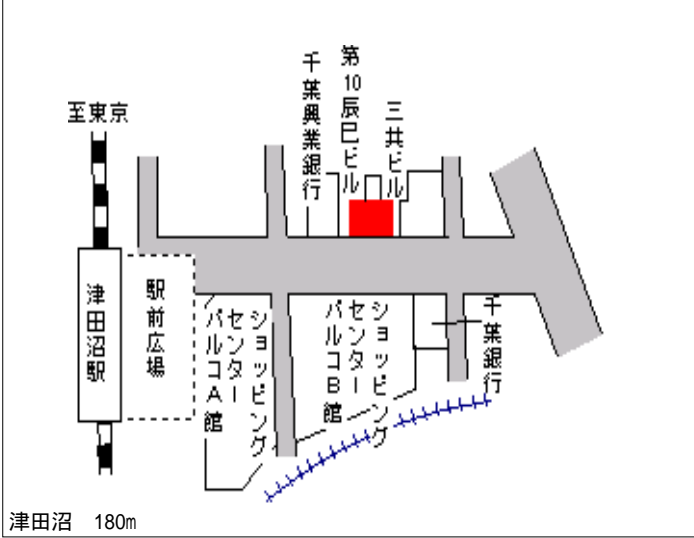

西船橋 600m

船橋(県) - 35	船橋市夏見台1丁目728番31 「夏見台1-6-15」	177,000円 6.0% 184㎡
---------------	--------------------------------	--------------------------

船橋 2.2km

船橋(県) 5-1	船橋市本中山2丁目227番2外 「本中山2-18-3」 カタンクローバービル	370,000円 10.1% 210㎡
--------------	--	---------------------------

下総中山 120m

船橋(県) 船橋市前原西2丁目586番 750,000円
 5-2 「前原西2-13-13」 12.8%
 大塚ビル 226㎡

津田沼 180m

船橋(県) 船橋市宮本4丁目225番1 185,000円
 5-3 「宮本4-17-1」 5.1%
 GOLFアメリカン倶楽部 200㎡

船橋競馬場 330m

船橋(県) 船橋市本町4丁目1241番7 950,000円
 5-4 「本町4-41-28」 15.9%
 キクマツヤビル 152㎡