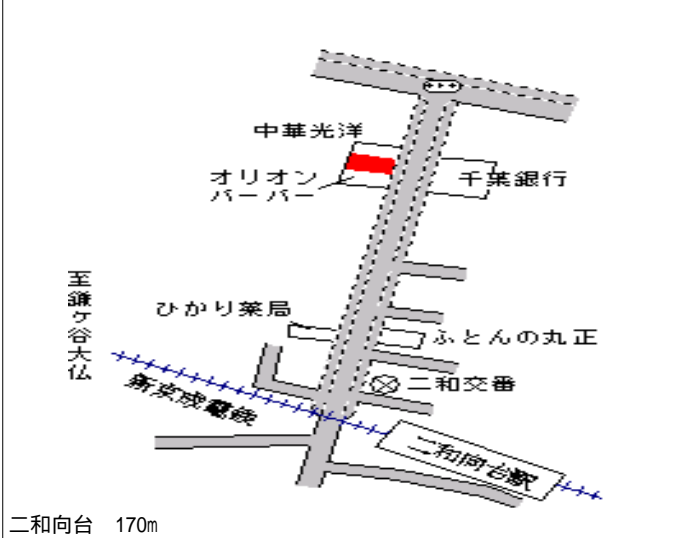

西船橋 600m

船橋(県) - 35	船橋市夏見台1丁目728番31 「夏見台1-6-15」	177,000円 6.0% 184㎡
---------------	--------------------------------	--------------------------

船橋 2.2km

船橋(県) 5-1	船橋市本中山2丁目227番2外 「本中山2-18-3」 カタンクローバービル	370,000円 10.1% 210㎡
--------------	--	---------------------------

下総中山 120m

船橋(県) 船橋市前原西2丁目586番 750,000円
 5-2 「前原西2-13-13」 12.8%
 大塚ビル 226㎡

津田沼 180m

船橋(県) 船橋市宮本4丁目225番1 185,000円
 5-3 「宮本4-17-1」 5.1%
 GOLFアメリカン倶楽部 200㎡

船橋競馬場 330m

船橋(県) 船橋市本町4丁目1241番7 950,000円
 5-4 「本町4-41-28」 15.9%
 キクマツヤビル 152㎡

船橋 250m

船橋(県) 船橋市習志野台2丁目49番19 265,000円
 5-5 「習志野台2-49-17」 6.0%
 東海不動産 198㎡

北習志野 340m

船橋(県) 船橋市二和東6丁目119番10外 174,000円
 5-6 「二和東6-16-8」 6.7%
 狩谷ガラス建材 132㎡

二和向台 170m

船橋(県) 船橋市本町2丁目2325番10 315,000円
 5-7 「本町2-7-9」 10.5%
 住友生命船橋ビル 333㎡