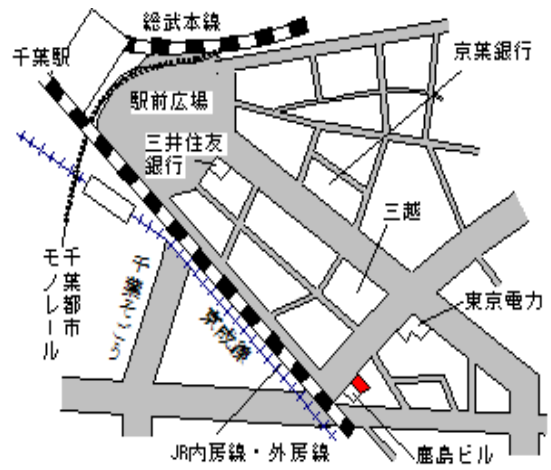

本千葉 180m

中央(県) 5 - 10	千葉市中央区今井1丁目2番12 外 「今井1-25-13」 炭火焼き鳥ていじ	192,000円 4.0 % 283㎡
-----------------	---	---------------------------

蘇我 近接

中央(県) 5 - 11	千葉市中央区中央2丁目3番32外 「中央2-3-16」 マルエイ第7ビル	554,000円 12.1 % 926㎡
-----------------	--	----------------------------

千葉 680m

中央(県) 5 - 12	千葉市中央区祐光4丁目1591番 1.4外 「祐光4-1-5」 レストランデニーズ千葉祐光店	145,000円 5.2 % 1,008㎡
-----------------	---	-----------------------------

東千葉 800m

中央(県) 5 - 13	千葉市中央区富士見2丁目7番3 「富士見2-7-3」 かに将軍	990,000円 10.0 % 196㎡
-----------------	---------------------------------------	----------------------------