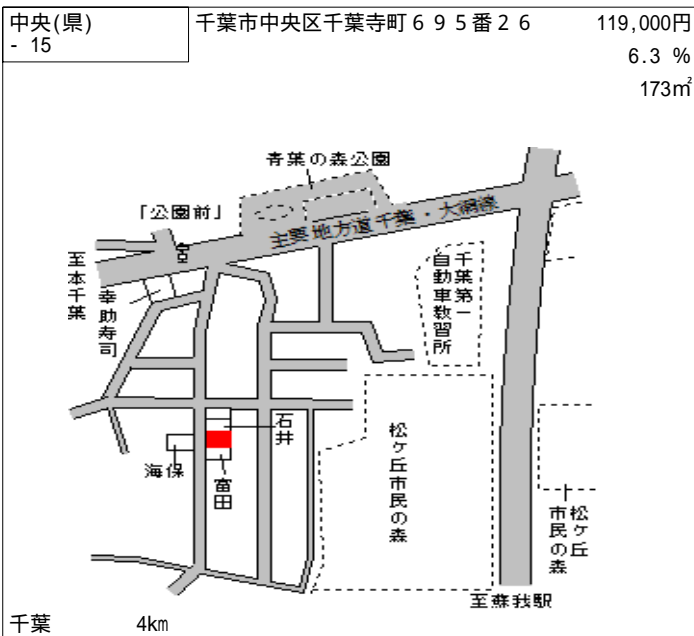

中央(県) - 1	千葉市中央区登戸4丁目8番2 「登戸4-10-14」	189,000円 5.5 % 239㎡
--------------	-------------------------------	---------------------------

西千葉 700m

中央(県) - 2	千葉市中央区都町2丁目2番15 「都町2-27-18」	107,000円 3.6 % 139㎡
--------------	--------------------------------	---------------------------

千葉 2.6km

中央(県) - 3	千葉市中央区道場北2丁目327番 10 「道場北2-12-18」	115,000円 5.0 % 105㎡
--------------	--	---------------------------

東千葉 1km

中央(県) - 4	千葉市中央区汐見丘町20番5 「汐見丘3-9」	223,000円 5.1 % 248㎡
--------------	----------------------------	---------------------------

千葉 900m

中央(県) - 5	千葉市中央区弁天4丁目428番6 外 「弁天4-2-13」	190,000円 5.0 % 165㎡
--------------	-------------------------------------	---------------------------

千葉 1km

中央(県) - 6	千葉市中央区川戸町329番16	57,000円 5.0 % 167㎡
--------------	-----------------	--------------------------

千葉 7.2km

中央(県) - 19	千葉市中央区宮崎1丁目13番7 「宮崎1-13-12」	111,000円 4.3 % 275㎡
---------------	--------------------------------	---------------------------

蘇我 900m

中央(県) - 20	千葉市中央区千葉寺町145番	119,000円 4.8 % 296㎡
---------------	----------------	---------------------------