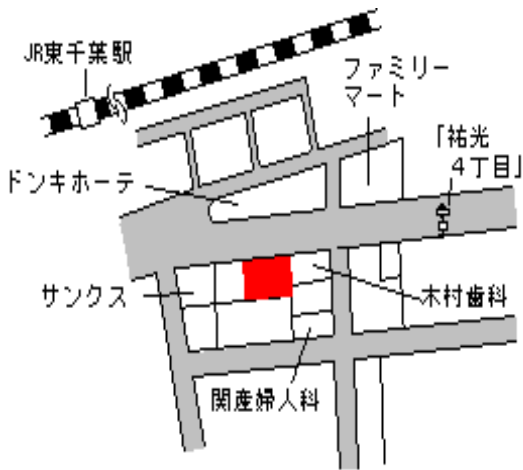

東千葉 800m

中央(県) 5 - 13	千葉市中央区富士見2丁目7番3 「富士見2-7-3」 かに将軍	990,000円 10.0 % 196㎡