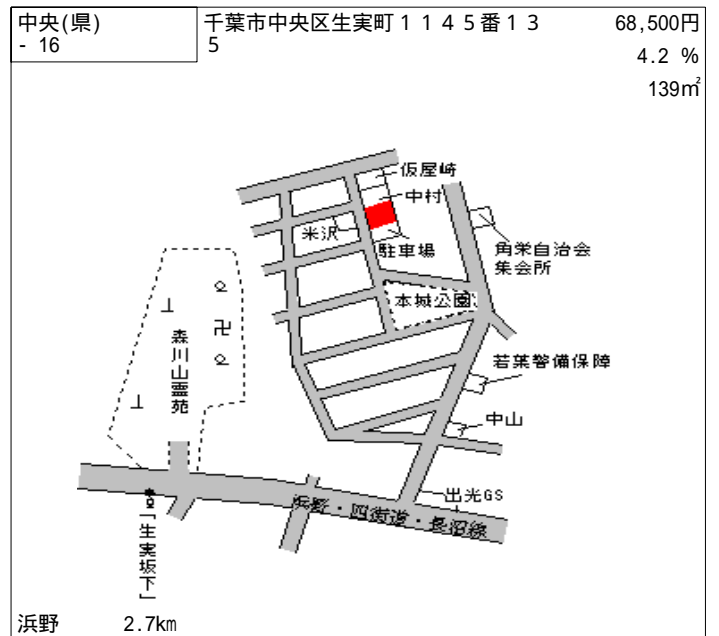

千葉 2.6km

中央(県) - 3	千葉市中央区道場北2丁目327番 10 「道場北2-12-18」	115,000円 5.0 % 105㎡
--------------	--	---------------------------

東千葉 1km

中央(県) - 4	千葉市中央区汐見丘町20番5 「汐見丘3-9」	223,000円 5.1 % 248㎡
--------------	----------------------------	---------------------------

千葉 900m

中央(県) - 5	千葉市中央区弁天4丁目428番6 外 「弁天4-2-13」	190,000円 5.0 % 165㎡
--------------	-------------------------------------	---------------------------

千葉 1km

中央(県) - 6	千葉市中央区川戸町329番16	57,000円 5.0 % 167㎡
--------------	-----------------	--------------------------

千葉 7.2km

中央(県) - 19	千葉市中央区宮崎1丁目13番7 「宮崎1-13-12」	111,000円 4.3 % 275㎡
---------------	--------------------------------	---------------------------

蘇我 900m

中央(県) - 20	千葉市中央区千葉寺町145番	119,000円 4.8 % 296㎡
---------------	----------------	---------------------------