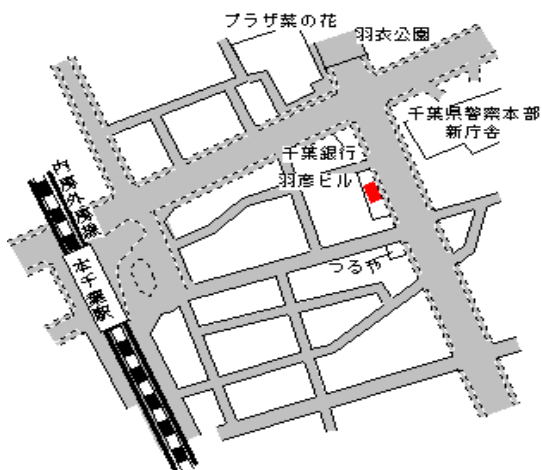

千葉 680m

中央(県) 5 - 12	千葉市中央区祐光4丁目1591番 1.4外 「祐光4-1-5」 レストランデニーズ千葉祐光店	145,000円 5.2 % 1,008㎡
-----------------	---	-----------------------------

東千葉 800m

中央(県) 5 - 13	千葉市中央区富士見2丁目7番3 「富士見2-7-3」 かに将軍	990,000円 10.0 % 196㎡
-----------------	---------------------------------------	----------------------------

千葉 450m

中央(県) 5 - 14	千葉市中央区長洲1丁目59番10 外 「長洲1-21-5」 第2羽田ビル	223,000円 5.1 % 207㎡
-----------------	---	---------------------------

本千葉 200m