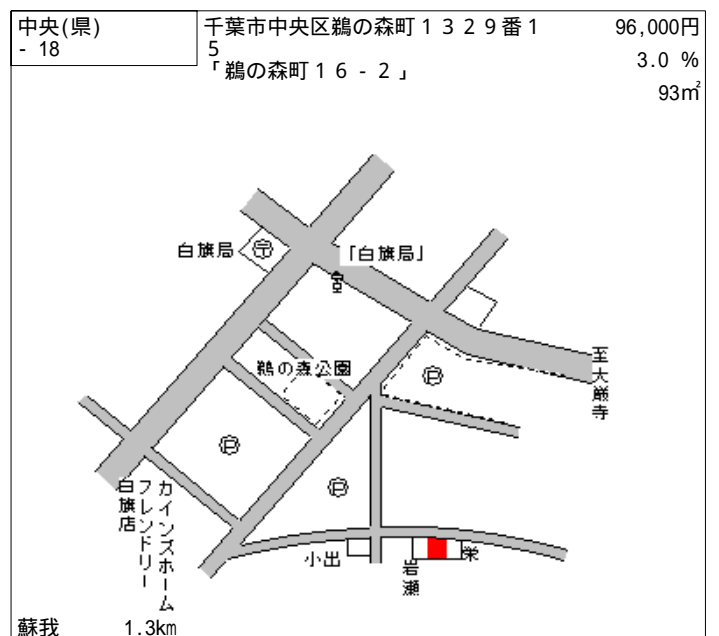

千葉 2.6km

中央(県) - 3	千葉市中央区道場北2丁目327番 10 「道場北2-12-18」	115,000円 5.0 % 105㎡
--------------	--	---------------------------

東千葉 1km

中央(県) - 4	千葉市中央区汐見丘町20番5 「汐見丘3-9」	223,000円 5.1 % 248㎡
--------------	----------------------------	---------------------------

千葉 900m

中央(県) - 5	千葉市中央区弁天4丁目428番6 外 「弁天4-2-13」	190,000円 5.0 % 165㎡
--------------	-------------------------------------	---------------------------

千葉 1km

中央(県) - 6	千葉市中央区川戸町329番16	57,000円 5.0 % 167㎡
--------------	-----------------	--------------------------

千葉 7.2km

中央(県) - 19	千葉市中央区宮崎1丁目13番7 「宮崎1-13-12」	111,000円 4.3 % 275㎡
---------------	--------------------------------	---------------------------

蘇我 900m

中央(県) - 20	千葉市中央区千葉寺町145番	119,000円 4.8 % 296㎡
---------------	----------------	---------------------------