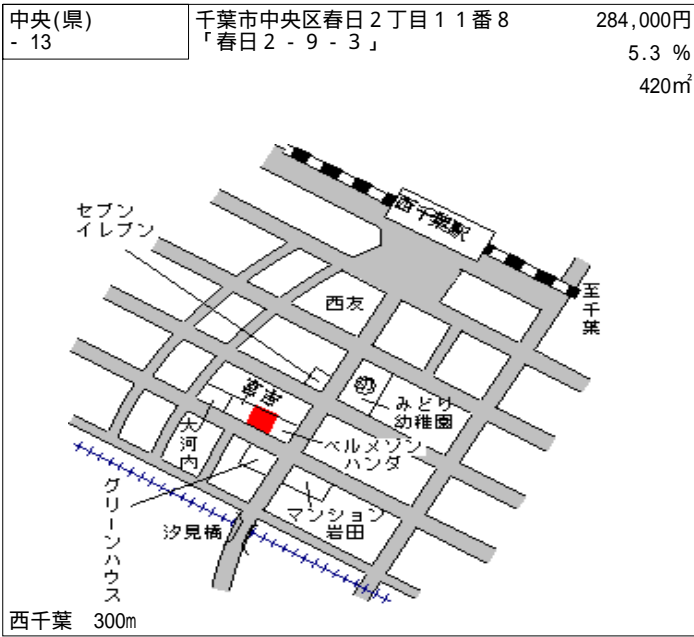

中央(県) - 1	千葉市中央区登戸4丁目8番2 「登戸4-10-14」	189,000円 5.5 % 239㎡
--------------	-------------------------------	---------------------------

西千葉 700m

中央(県) - 2	千葉市中央区都町2丁目2番15 「都町2-27-18」	107,000円 3.6 % 139㎡
--------------	--------------------------------	---------------------------

千葉 2.6km

中央(県) - 3	千葉市中央区道場北2丁目327番 10 「道場北2-12-18」	115,000円 5.0 % 105㎡
--------------	--	---------------------------

東千葉 1km

中央(県) - 4	千葉市中央区汐見丘町20番5 「汐見丘3-9」	223,000円 5.1 % 248㎡
--------------	----------------------------	---------------------------

千葉 900m

中央(県) - 5	千葉市中央区弁天4丁目428番6 外 「弁天4-2-13」	190,000円 5.0 % 165㎡
--------------	-------------------------------------	---------------------------

千葉 1km

中央(県) - 6	千葉市中央区川戸町329番16	57,000円 5.0 % 167㎡
--------------	-----------------	--------------------------

千葉 7.2km

中央(県) - 19	千葉市中央区宮崎1丁目13番7 「宮崎1-13-12」	111,000円 4.3 % 275㎡
---------------	--------------------------------	---------------------------

蘇我 900m

中央(県) - 20	千葉市中央区千葉寺町145番	119,000円 4.8 % 296㎡
---------------	----------------	---------------------------