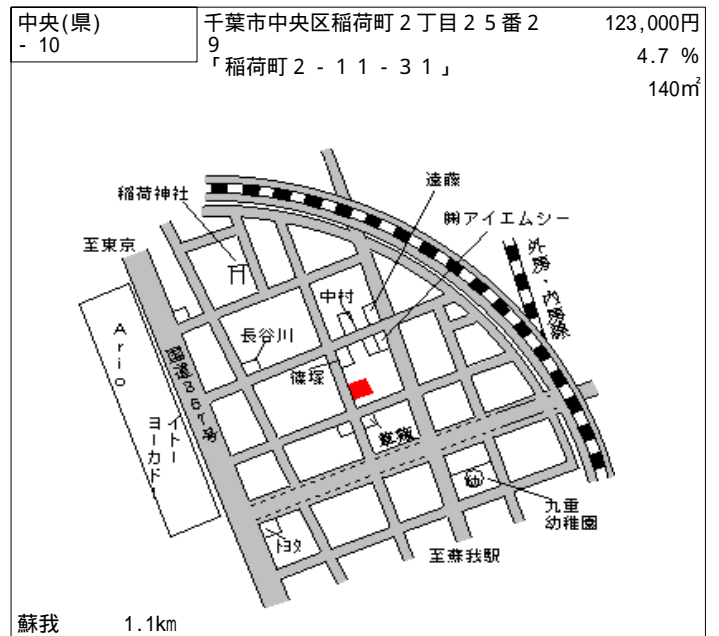

中央(県) - 1	千葉市中央区登戸4丁目8番2 「登戸4-10-14」	189,000円 5.5 % 239㎡
--------------	-------------------------------	---------------------------

西千葉 700m

中央(県) - 2	千葉市中央区都町2丁目2番15 「都町2-27-18」	107,000円 3.6 % 139㎡
--------------	--------------------------------	---------------------------

千葉 2.6km

中央(県) - 3	千葉市中央区道場北2丁目327番 10 「道場北2-12-18」	115,000円 5.0 % 105㎡
--------------	--	---------------------------

東千葉 1km

中央(県) - 4	千葉市中央区汐見丘町20番5 「汐見丘3-9」	223,000円 5.1 % 248㎡
--------------	----------------------------	---------------------------

千葉 900m

中央(県) - 5	千葉市中央区弁天4丁目428番6 外 「弁天4-2-13」	190,000円 5.0 % 165㎡
--------------	-------------------------------------	---------------------------

千葉 1km

中央(県) - 6	千葉市中央区川戸町329番16	57,000円 5.0 % 167㎡
--------------	-----------------	--------------------------

千葉 7.2km

中央(県) - 19	千葉市中央区宮崎1丁目13番7 「宮崎1-13-12」	111,000円 4.3 % 275㎡
---------------	--------------------------------	---------------------------

蘇我 900m

中央(県) - 20	千葉市中央区千葉寺町145番	119,000円 4.8 % 296㎡
---------------	----------------	---------------------------