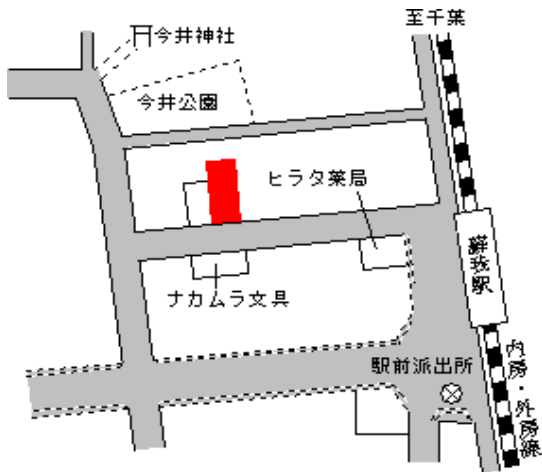

千葉 750m

中央(県) 5 - 6	千葉市中央区新宿2丁目6番11 「新宿2-6-18」 千葉パールホテル	342,000円 5.0 % 355㎡
----------------	---	---------------------------

千葉 800m

中央(県) 5 - 7	千葉市中央区富士見2丁目8番12 「富士見2-8-10」 F1ビル	607,000円 10.1 % 149㎡
----------------	---	----------------------------

千葉 550m

中央(県) 5 - 8	千葉市中央区登戸1丁目10番14 外 「登戸1-10-12」 登戸ビル	215,000円 4.4 % 116㎡
----------------	--	---------------------------

千葉 800m

中央(県) 5 - 9	千葉市中央区港町4番30 「港町4-18」 (有)みなと書店	160,000円 5.3 % 86㎡
----------------	--------------------------------------	--------------------------

本千葉 180m

中央(県) 5 - 10	千葉市中央区今井1丁目2番12 外 「今井1-25-13」 炭火焼き鳥ていじ	192,000円 4.0 % 283㎡
-----------------	---	---------------------------

蘇我 近接

中央(県) 5 - 11	千葉市中央区中央2丁目3番32外 「中央2-3-16」 マルエイ第7ビル	554,000円 12.1 % 926㎡
-----------------	--	----------------------------