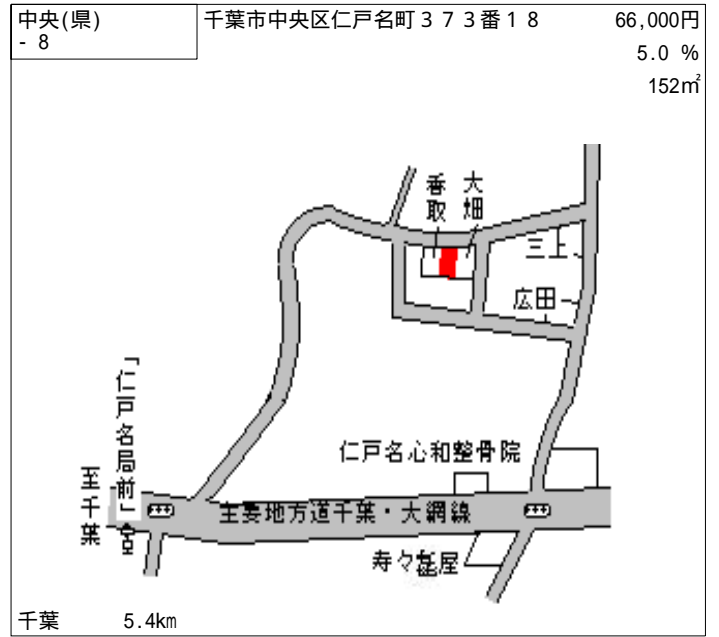

中央(県) - 1	千葉市中央区登戸4丁目8番2 「登戸4-10-14」	189,000円 5.5 % 239㎡
--------------	-------------------------------	---------------------------

西千葉 700m

中央(県) - 2	千葉市中央区都町2丁目2番15 「都町2-27-18」	107,000円 3.6 % 139㎡
--------------	--------------------------------	---------------------------

千葉 2.6km

中央(県) - 3	千葉市中央区道場北2丁目327番 10 「道場北2-12-18」	115,000円 5.0 % 105㎡
--------------	--	---------------------------

東千葉 1km

中央(県) - 4	千葉市中央区汐見丘町20番5 「汐見丘3-9」	223,000円 5.1 % 248㎡
--------------	----------------------------	---------------------------

千葉 900m

中央(県) - 5	千葉市中央区弁天4丁目428番6 外 「弁天4-2-13」	190,000円 5.0 % 165㎡
--------------	-------------------------------------	---------------------------

千葉 1km

中央(県) - 6	千葉市中央区川戸町329番16	57,000円 5.0 % 167㎡
--------------	-----------------	--------------------------

千葉 7.2km

中央(県) - 19	千葉市中央区宮崎1丁目13番7 「宮崎1-13-12」	111,000円 4.3 % 275㎡
---------------	--------------------------------	---------------------------

蘇我 900m

中央(県) - 20	千葉市中央区千葉寺町145番	119,000円 4.8 % 296㎡
---------------	----------------	---------------------------