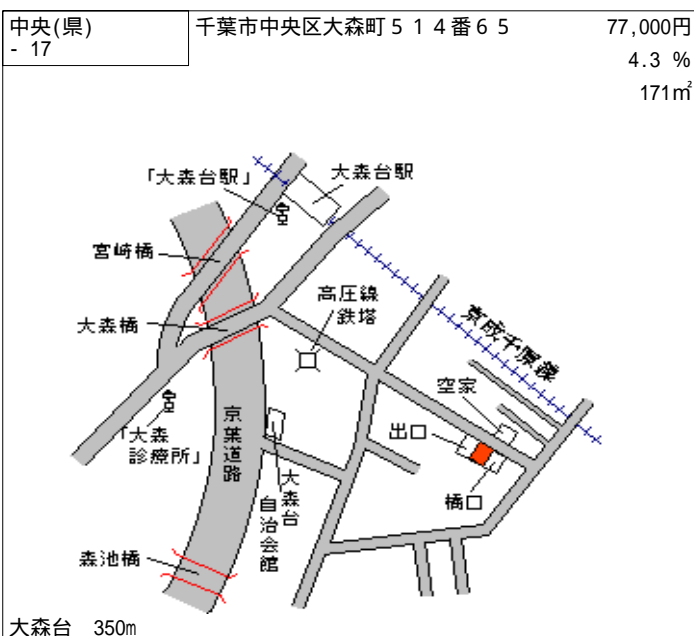

千葉 2.6km

中央(県) - 3	千葉市中央区道場北2丁目327番 10 「道場北2-12-18」	115,000円 5.0 % 105㎡
--------------	--	---------------------------

東千葉 1km

中央(県) - 4	千葉市中央区汐見丘町20番5 「汐見丘3-9」	223,000円 5.1 % 248㎡
--------------	----------------------------	---------------------------

千葉 900m

中央(県) - 5	千葉市中央区弁天4丁目428番6 外 「弁天4-2-13」	190,000円 5.0 % 165㎡
--------------	-------------------------------------	---------------------------

千葉 1km

中央(県) - 6	千葉市中央区川戸町329番16	57,000円 5.0 % 167㎡
--------------	-----------------	--------------------------

千葉 7.2km

中央(県) - 19	千葉市中央区宮崎1丁目13番7 「宮崎1-13-12」	111,000円 4.3 % 275㎡
---------------	--------------------------------	---------------------------

蘇我 900m

中央(県) - 20	千葉市中央区千葉寺町145番	119,000円 4.8 % 296㎡
---------------	----------------	---------------------------