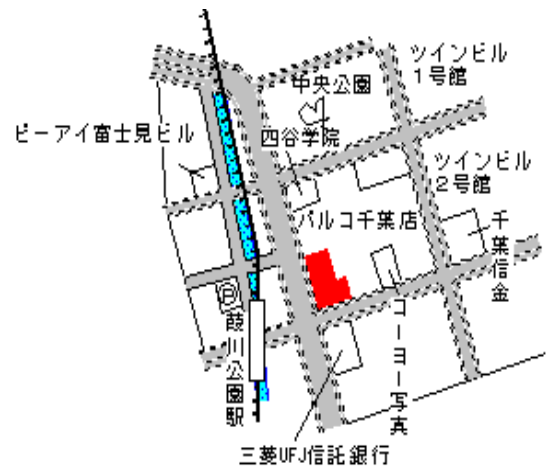

千葉 2.6km

中央(県) - 3	千葉市中央区道場北2丁目327番 10 「道場北2-12-18」	115,000円 5.0 % 105㎡
--------------	--	---------------------------

東千葉 1km

中央(県) - 4	千葉市中央区汐見丘町20番5 「汐見丘3-9」	223,000円 5.1 % 248㎡
--------------	----------------------------	---------------------------

千葉 750m

中央(県) 5 - 6	千葉市中央区新宿2丁目6番11 「新宿2-6-18」 千葉パールホテル	342,000円 5.0 % 355㎡
----------------	---	---------------------------

千葉 800m

中央(県) 5 - 7	千葉市中央区富士見2丁目8番12 「富士見2-8-10」 F1ビル	607,000円 10.1 % 149㎡
----------------	---	----------------------------

千葉 550m

中央(県) 5 - 8	千葉市中央区登戸1丁目10番14 外 「登戸1-10-12」 登戸ビル	215,000円 4.4 % 116㎡
----------------	--	---------------------------

千葉 800m

中央(県) 5 - 9	千葉市中央区港町4番30 「港町4-18」 (有)みなと書店	160,000円 5.3 % 86㎡
----------------	--------------------------------------	--------------------------

本千葉 180m

中央(県) 5 - 10	千葉市中央区今井1丁目2番12 外 「今井1-25-13」 炭火焼き鳥ていじ	192,000円 4.0 % 283㎡
-----------------	---	---------------------------

蘇我 近接

中央(県) 5 - 11	千葉市中央区中央2丁目3番32外 「中央2-3-16」 マルエイ第7ビル	554,000円 12.1 % 926㎡
-----------------	--	----------------------------