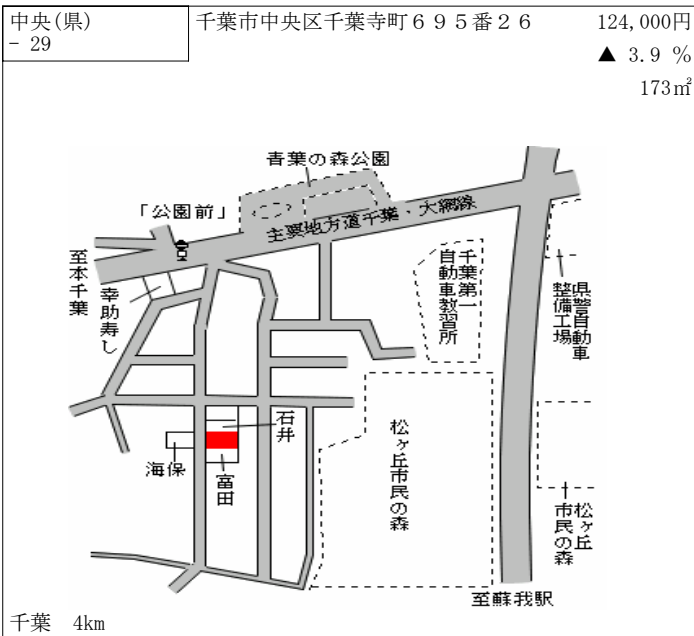

蘇我 1.3km

中央(県) - 19	千葉市中央区宮崎1丁目13番7 「宮崎1-13-12」	125,000円 ▲ 18.3 % 275㎡
---------------	--------------------------------	------------------------------

蘇我 900m

中央(県) - 20	千葉市中央区千葉寺町145番	121,000円 ▲ 5.5 % 296㎡
---------------	----------------	-----------------------------

本千葉 1.5km

中央(県) - 21	千葉市中央区星久喜町751番25	98,000円 ▲ 8.4 % 158㎡
---------------	------------------	----------------------------

蘇我 3.6km

中央(県) - 22	千葉市中央区矢作町235番9	115,000円 ▲ 7.3 % 203㎡
---------------	----------------	-----------------------------

蘇我 3.5km

中央(県) 5-1	千葉市中央区松波2丁目2番21 「松波2-7-2」 小関酒店	239,000円 ▲ 8.1 % 161㎡
--------------	--------------------------------------	-----------------------------

西千葉 200m

中央(県) 5-2	千葉市中央区松波4丁目2番17 外 「松波4-21-8」 だるま薬局	212,000円 ▲ 6.6 % 138㎡
--------------	---	-----------------------------