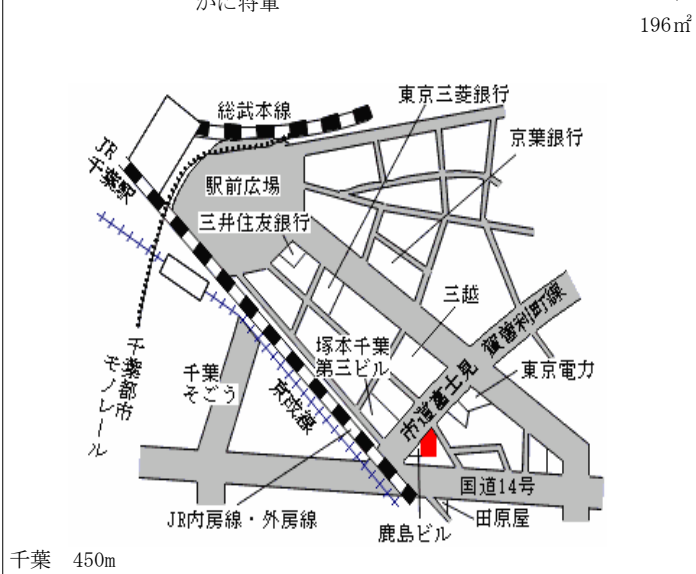

蘇我 近接

中央(県) 5-11	千葉市中央区中央2丁目3番32外 「中央2-3-16」 安田東相ビル	720,000円 ▲ 16.3 % 926㎡
---------------	--	------------------------------

千葉 680m

中央(県) 5-12	千葉市中央区祐光4丁目1592番 8 「祐光4-2-1」 銚子信用金庫	185,000円 ▲ 11.9 % 687㎡
---------------	--	------------------------------

東千葉 850m

中央(県) 千葉市中央区富士見2丁目7番3 1,030,000円
 5-13 「富士見2-7-3」 ▲ 5.5 %
 かに将軍 196㎡

中央(県) 千葉市中央区長洲1丁目59番10 240,000円
 5-14 「長洲1-21-5」 ▲ 20.0 %
 165㎡

中央(県) 千葉市中央区村田町815番3 114,000円
 5-15 ▲ 10.2 %
 247㎡