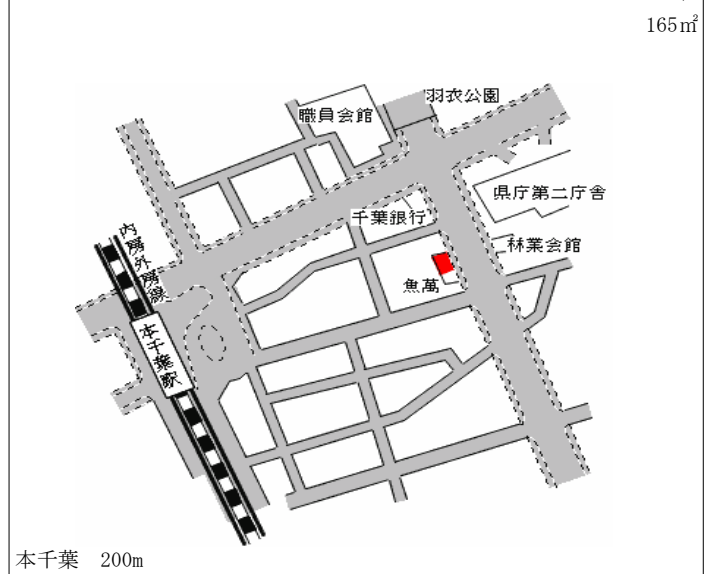

蘇我 近接

中央(県) 5-11	千葉市中央区中央2丁目3番32外 「中央2-3-16」 安田東相ビル	720,000円 ▲ 16.3 % 926㎡
---------------	--	------------------------------

千葉 680m

中央(県) 5-12	千葉市中央区祐光4丁目1592番 8 「祐光4-2-1」 銚子信用金庫	185,000円 ▲ 11.9 % 687㎡
---------------	--	------------------------------

東千葉 850m

中央(県) 千葉市中央区富士見2丁目7番3 1,030,000円
 5-13 「富士見2-7-3」 ▲ 5.5 %
 かに将軍 196㎡

中央(県) 千葉市中央区長洲1丁目59番10 240,000円
 5-14 「長洲1-21-5」 ▲ 20.0 %
 165㎡

中央(県) 千葉市中央区村田町815番3 114,000円
 5-15 ▲ 10.2 %
 247㎡