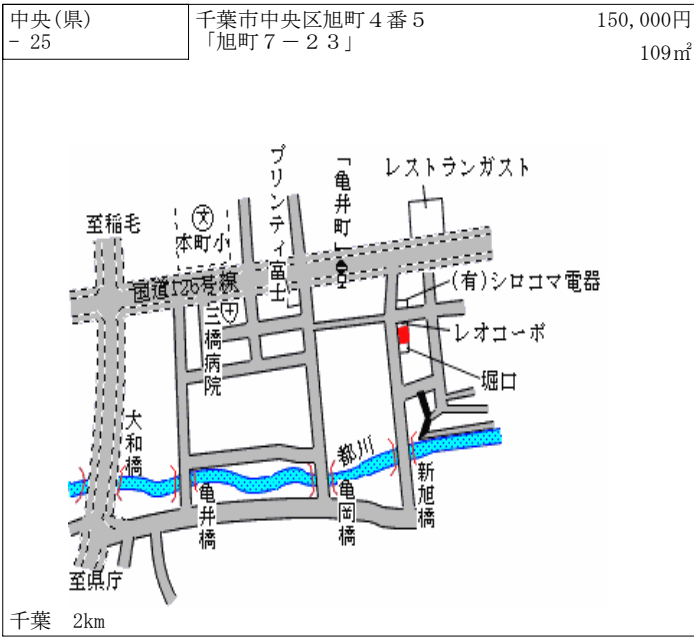

本千葉 1.5km

中央(県) - 21	千葉市中央区星久喜町751番25	98,000円 ▲ 8.4 % 158㎡
---------------	------------------	----------------------------

蘇我 3.6km

中央(県) - 22	千葉市中央区矢作町235番9	115,000円 ▲ 7.3 % 203㎡
---------------	----------------	-----------------------------

蘇我 3.5km

中央(県) 5-1	千葉市中央区松波2丁目2番21 「松波2-7-2」 小関酒店	239,000円 ▲ 8.1 % 161㎡
--------------	--------------------------------------	-----------------------------

西千葉 200m

中央(県) 5-2	千葉市中央区松波4丁目2番17 外 「松波4-21-8」 だるま薬局	212,000円 ▲ 6.6 % 138㎡
--------------	---	-----------------------------