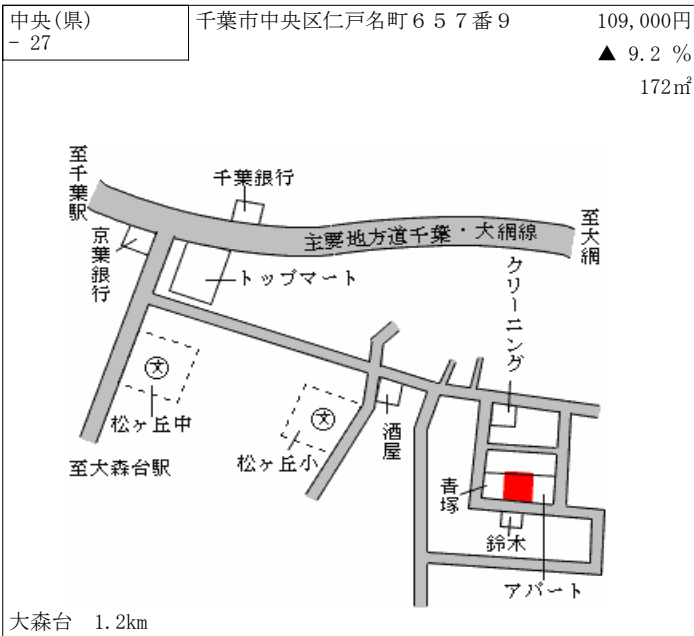

蘇我 1.3km

中央(県) - 19	千葉市中央区宮崎1丁目13番7 「宮崎1-13-12」	125,000円 ▲ 18.3 % 275㎡
---------------	--------------------------------	------------------------------

蘇我 900m

中央(県) - 20	千葉市中央区千葉寺町145番	121,000円 ▲ 5.5 % 296㎡
---------------	----------------	-----------------------------

本千葉 1.5km

中央(県) - 21	千葉市中央区星久喜町751番25	98,000円 ▲ 8.4 % 158㎡
---------------	------------------	----------------------------

蘇我 3.6km

中央(県) - 22	千葉市中央区矢作町235番9	115,000円 ▲ 7.3 % 203㎡
---------------	----------------	-----------------------------

蘇我 3.5km

中央(県) 5-1	千葉市中央区松波2丁目2番21 「松波2-7-2」 小関酒店	239,000円 ▲ 8.1 % 161㎡
--------------	--------------------------------------	-----------------------------

西千葉 200m

中央(県) 5-2	千葉市中央区松波4丁目2番17 外 「松波4-21-8」 だるま薬局	212,000円 ▲ 6.6 % 138㎡
--------------	---	-----------------------------