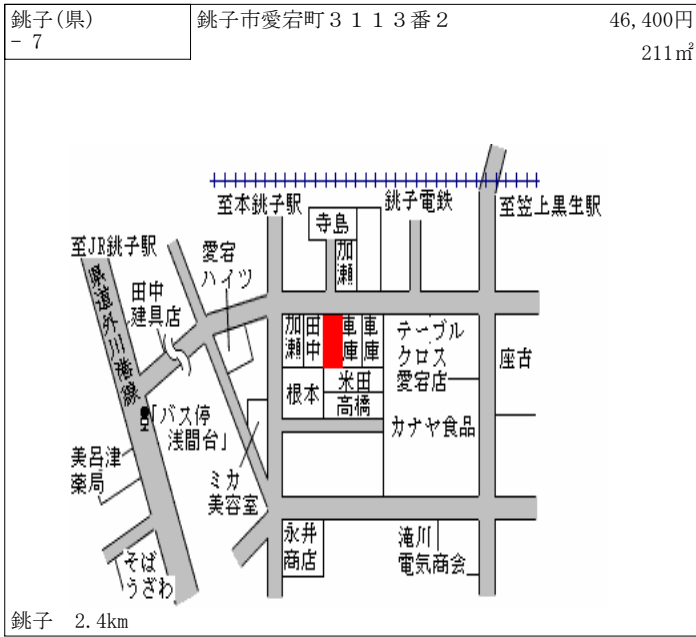

銚子(県) - 1	銚子市犬吠埼 1 0 2 3 5 番 1	39,200円 ▲ 7.8 % 466㎡
--------------	----------------------	----------------------------

犬吠 300m

銚子(県) - 2	銚子市小畑新町 8 4 9 3 番 3	40,600円 ▲ 7.9 % 165㎡
--------------	---------------------	----------------------------

銚子 4.4km

銚子(県) - 3	銚子市本城町 4 丁目 2 1 0 番 1	48,900円 ▲ 8.4 % 152㎡
--------------	-----------------------	----------------------------

銚子 1.6km

銚子(県) - 4	銚子市野尻町 2 9 4 番 5 外	32,800円 ▲ 2.4 % 325㎡
--------------	--------------------	----------------------------

椎柴 220m

銚子(県) - 5	銚子市上野町 2 1 7 番 1 9	43,000円 ▲ 5.5 % 198㎡
--------------	--------------------	----------------------------

銚子 2.7km

銚子(県) - 6	銚子市北小川町 2 4 5 7 番 6	48,800円 ▲ 8.8 % 165㎡
--------------	---------------------	----------------------------

銚子 1.8km

銚子(県)
7-1

銚子市明神町2丁目271番外

37,100円

▲ 8.2 %

1,415m²