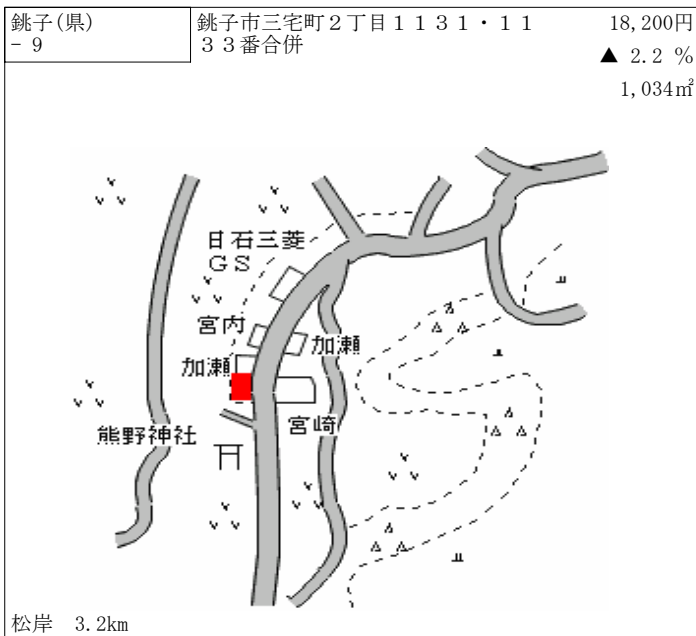

銚子(県) - 1	銚子市犬吠埼 1 0 2 3 5 番 1	39,200円 ▲ 7.8 % 466㎡
--------------	----------------------	----------------------------

犬吠 300m

銚子(県) - 2	銚子市小畑新町 8 4 9 3 番 3	40,600円 ▲ 7.9 % 165㎡
--------------	---------------------	----------------------------

銚子 4.4km

銚子(県) - 3	銚子市本城町 4 丁目 2 1 0 番 1	48,900円 ▲ 8.4 % 152㎡
--------------	-----------------------	----------------------------

銚子 1.6km

銚子(県) - 4	銚子市野尻町 2 9 4 番 5 外	32,800円 ▲ 2.4 % 325㎡
--------------	--------------------	----------------------------

椎柴 220m

銚子(県) - 5	銚子市上野町 2 1 7 番 1 9	43,000円 ▲ 5.5 % 198㎡
--------------	--------------------	----------------------------

銚子 2.7km

銚子(県) - 6	銚子市北小川町 2 4 5 7 番 6	48,800円 ▲ 8.8 % 165㎡
--------------	---------------------	----------------------------

銚子 1.8km

銚子(県)
7-1

銚子市明神町2丁目271番外

37,100円

▲ 8.2 %

1,415m²