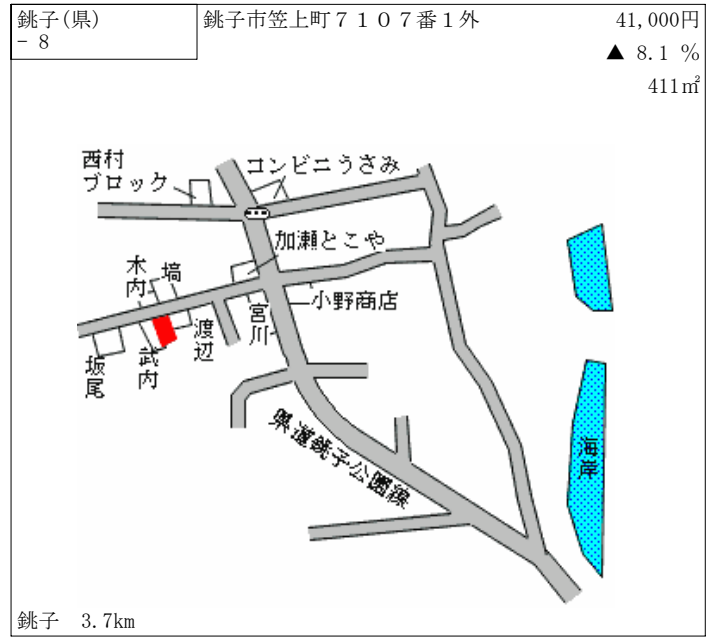

銚子(県) - 1	銚子市犬吠埼 1 0 2 3 5 番 1	39,200円 ▲ 7.8 % 466㎡
--------------	----------------------	----------------------------

犬吠 300m

銚子(県) - 2	銚子市小畑新町 8 4 9 3 番 3	40,600円 ▲ 7.9 % 165㎡
--------------	---------------------	----------------------------

銚子 4.4km

銚子(県) - 3	銚子市本城町 4 丁目 2 1 0 番 1	48,900円 ▲ 8.4 % 152㎡
--------------	-----------------------	----------------------------

銚子 1.6km

銚子(県) - 4	銚子市野尻町 2 9 4 番 5 外	32,800円 ▲ 2.4 % 325㎡
--------------	--------------------	----------------------------

椎柴 220m

銚子(県) - 5	銚子市上野町 2 1 7 番 1 9	43,000円 ▲ 5.5 % 198㎡
--------------	--------------------	----------------------------

銚子 2.7km

銚子(県) - 6	銚子市北小川町 2 4 5 7 番 6	48,800円 ▲ 8.8 % 165㎡
--------------	---------------------	----------------------------

銚子 1.8km

銚子(県)
7-1

銚子市明神町2丁目271番外

37,100円

▲ 8.2 %

1,415m²