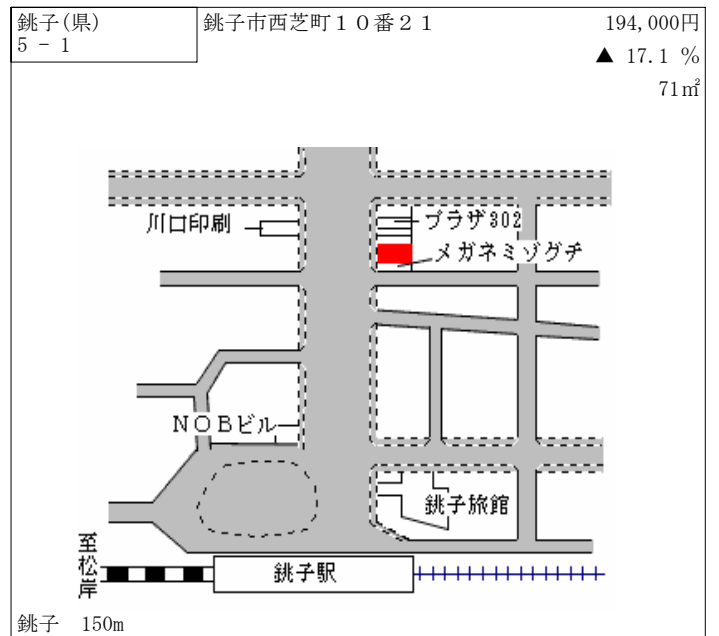

銚子(県) - 1	銚子市犬吠埼 1 0 2 3 5 番 1	39,200円 ▲ 7.8 % 466㎡
--------------	----------------------	----------------------------

犬吠 300m

銚子(県) - 2	銚子市小畑新町 8 4 9 3 番 3	40,600円 ▲ 7.9 % 165㎡
--------------	---------------------	----------------------------

銚子 4.4km

銚子(県) - 3	銚子市本城町 4 丁目 2 1 0 番 1	48,900円 ▲ 8.4 % 152㎡
--------------	-----------------------	----------------------------

銚子 1.6km

銚子(県) - 4	銚子市野尻町 2 9 4 番 5 外	32,800円 ▲ 2.4 % 325㎡
--------------	--------------------	----------------------------

椎柴 220m

銚子(県) - 5	銚子市上野町 2 1 7 番 1 9	43,000円 ▲ 5.5 % 198㎡
--------------	--------------------	----------------------------

銚子 2.7km

銚子(県) - 6	銚子市北小川町 2 4 5 7 番 6	48,800円 ▲ 8.8 % 165㎡
--------------	---------------------	----------------------------

銚子 1.8km

銚子(県)
7-1

銚子市明神町2丁目271番外

37,100円

▲ 8.2 %

1,415m²