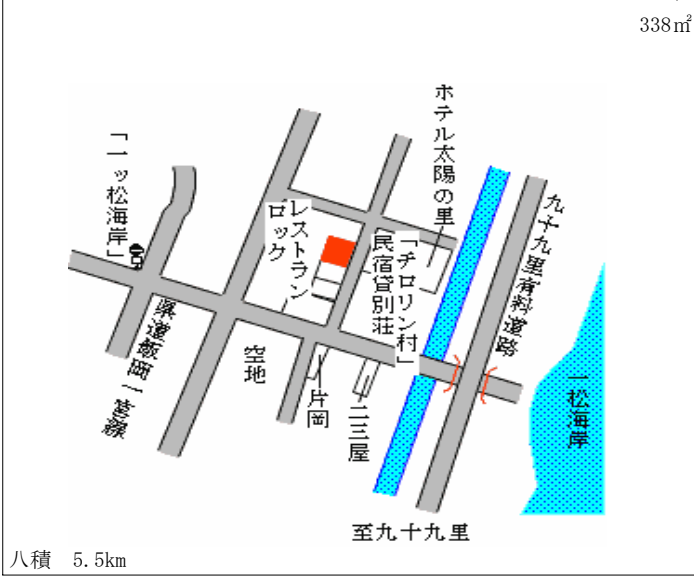

長生(県) 長生郡長生村鷺字一―二号587番2 22,000円
- 1 外 ▲ 15.4 %
338㎡