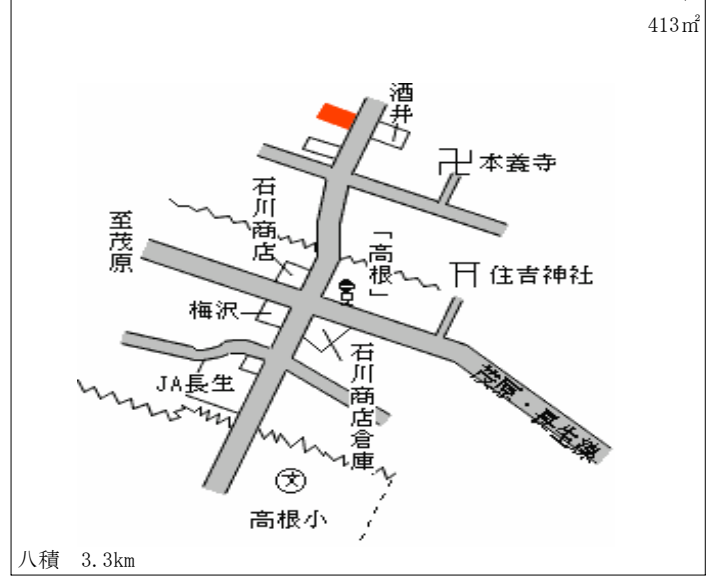

長生(県) 長生郡長生村本郷字豆田川間284 20,000円
- 2 2番2 ▲ 13.0 %
413㎡