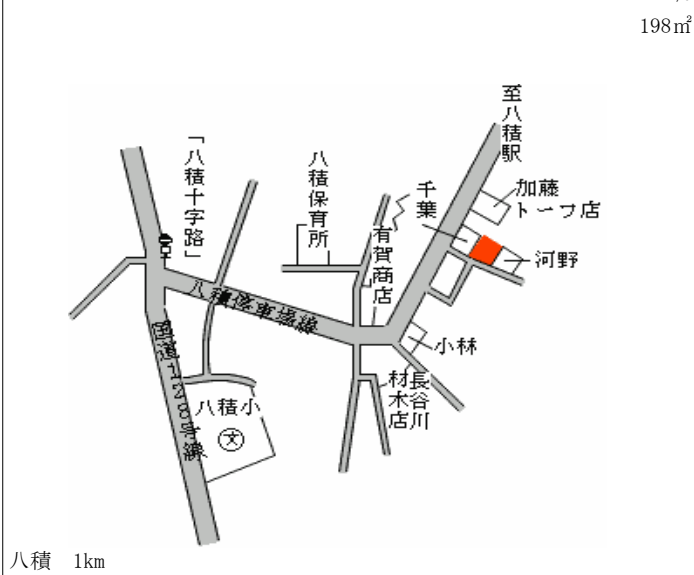

長生(県) 長生郡長生村信友字中曾根1935 23,500円
- 3 番15外 ▲ 13.0 %
198㎡