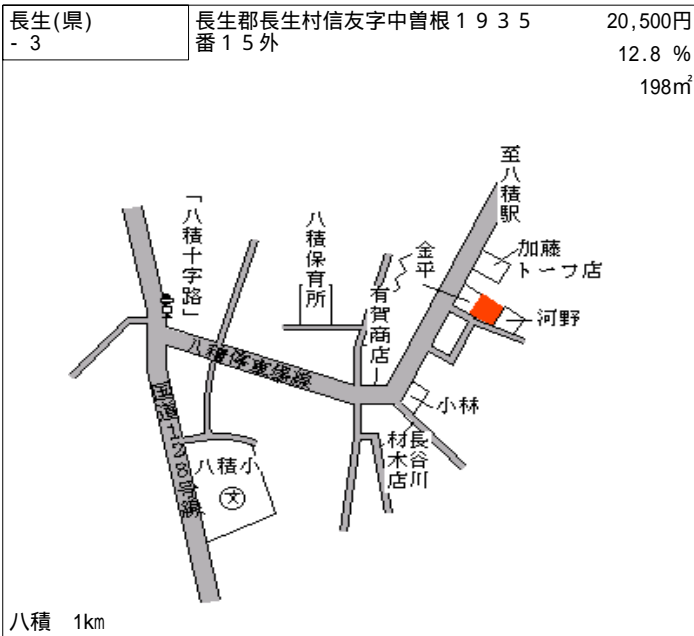

上総一宮 2.5km

睦沢(県) - 3	長生郡睦沢町長楽寺字南谷 6 2 2 番 7 3	22,000円 12.0 % 299㎡
--------------	-----------------------------	---------------------------

上総一宮 7.1km

睦沢(県) - 4	長生郡睦沢町下之郷字上宿 1 8 6 8 番 1	15,500円 16.2 % 1,348㎡
--------------	-----------------------------	-----------------------------

上総一宮 4.7km

睦沢(県) - 5	長生郡睦沢町大上字川向 3 3 0 8 番 外	12,500円 16.7 % 805㎡
--------------	----------------------------	---------------------------

上総一宮 9km

長柄(県) - 1	長生郡長柄町山根字泉谷 1 4 5 7 番 3 6 外	19,000円 15.6 % 165㎡
--------------	--------------------------------	---------------------------

長柄中  
土屋  
桜井  
日パチンコ  
長柄中学下  
千葉・茨城線  
至草刈橋  
至茂原

茂原 7.3km

長柄(県) - 2	長生郡長柄町徳増字宿 6 2 4 番 9	16,500円 17.5 % 191㎡
--------------	----------------------	---------------------------

武田  
渡辺  
市原・茂原線  
石川橋  
前橋工業所  
カトリア美容室  
至上総三又  
至茂原

茂原 6.5km

長柄(県) - 3	長生郡長柄町長柄山字追分 8 0 3 番 外	15,000円 18.9 % 674㎡
--------------	---------------------------	---------------------------

至千葉  
シマパンフーズ  
コスモ石油G S  
石井  
小泉  
高橋  
岡本  
至皿木  
至針ヶ谷  
至茂原

茂原 11.6km