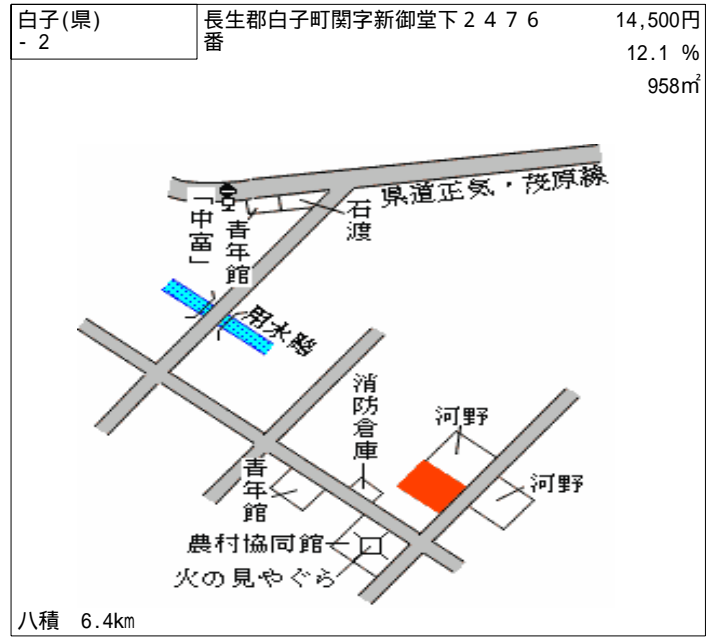

上総一宮 2.5km

睦沢(県) - 3	長生郡睦沢町長楽寺字南谷 6 2 2 番 7 3	22,000円 12.0 % 299㎡
--------------	-----------------------------	---------------------------

上総一宮 7.1km

睦沢(県) - 4	長生郡睦沢町下之郷字上宿 1 8 6 8 番 1	15,500円 16.2 % 1,348㎡
--------------	-----------------------------	-----------------------------

上総一宮 4.7km

睦沢(県) - 5	長生郡睦沢町大上字川向 3 3 0 8 番 外	12,500円 16.7 % 805㎡
--------------	----------------------------	---------------------------

上総一宮 9km

長柄(県) - 1	長生郡長柄町山根字泉谷 1 4 5 7 番 3 6 外	19,000円 15.6 % 165㎡
--------------	--------------------------------	---------------------------

長柄中  
土屋  
桜井  
日パチンコ  
長柄中学下  
千葉・茨城線  
至草刈橋  
至茂原

茂原 7.3km

長柄(県) - 2	長生郡長柄町徳増字宿 6 2 4 番 9	16,500円 17.5 % 191㎡
--------------	----------------------	---------------------------

武田  
渡辺  
市原・茂原線  
石川橋  
前橋工業所  
カトリア美容室  
至上総三又  
至茂原

茂原 6.5km

長柄(県) - 3	長生郡長柄町長柄山字追分 8 0 3 番 外	15,000円 18.9 % 674㎡
--------------	---------------------------	---------------------------

至千葉  
シマパンフーズ  
コスモ石油G S  
石井  
小泉  
高橋  
岡本  
至皿木  
至針ヶ谷  
至茂原

茂原 11.6km