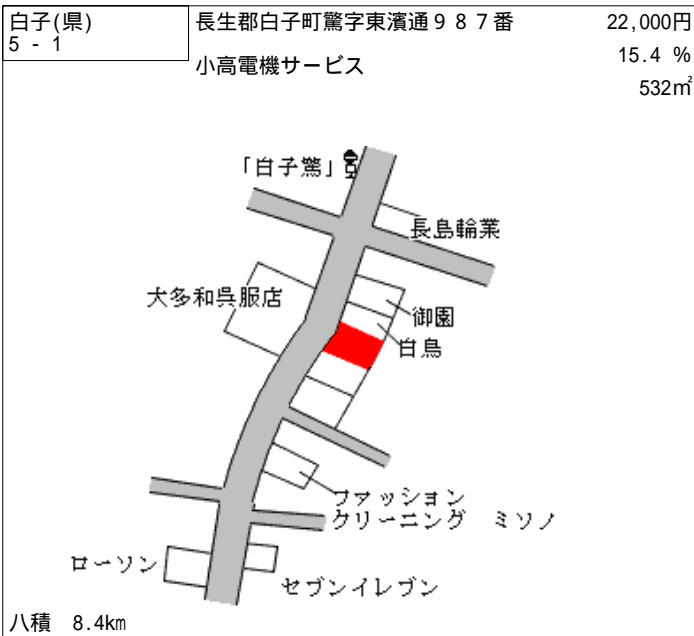

睦沢(県) - 1	長生郡睦沢町上市場字北細田 3 2 0 番 4 8	21,000円 12.5 % 286㎡
--------------	------------------------------	---------------------------

上総一宮 2.6km

睦沢(県) - 2	長生郡睦沢町川島字前原 6 4 9 番 2	14,500円 17.1 % 925㎡
--------------	-----------------------	---------------------------

上総一宮 2.5km

睦沢(県) - 3	長生郡睦沢町長楽寺字南谷 6 2 2 番 7 3	22,000円 12.0 % 299㎡
--------------	-----------------------------	---------------------------

上総一宮 7.1km

睦沢(県) - 4	長生郡睦沢町下之郷字上宿 1 8 6 8 番 1	15,500円 16.2 % 1,348㎡
--------------	-----------------------------	-----------------------------

上総一宮 4.7km

睦沢(県) - 5	長生郡睦沢町大上字川向 3 3 0 8 番 外	12,500円 16.7 % 805㎡
--------------	----------------------------	---------------------------

上総一宮 9km

長柄(県) - 1	長生郡長柄町山根字泉谷 1 4 5 7 番 3 6 外	19,000円 15.6 % 165㎡
--------------	--------------------------------	---------------------------

長柄中  
土屋  
桜井  
日パチンコ  
長柄中学下  
千葉・茨城線  
至草刈橋  
至茂原

茂原 7.3km

長柄(県) - 2	長生郡長柄町徳増字宿 6 2 4 番 9	16,500円 17.5 % 191㎡
--------------	----------------------	---------------------------

武田  
渡辺  
市原・茂原線  
石川橋  
前橋工業所  
カトリア美容室  
至上総三又  
至茂原