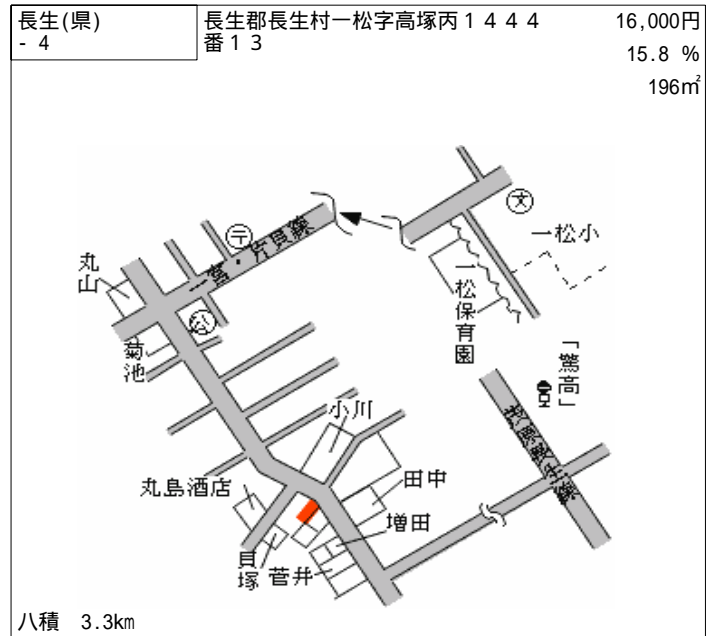

上総一宮 2.5km

睦沢(県) - 3	長生郡睦沢町長楽寺字南谷 6 2 2 番 7 3	22,000円 12.0 % 299㎡
--------------	-----------------------------	---------------------------

上総一宮 7.1km

睦沢(県) - 4	長生郡睦沢町下之郷字上宿 1 8 6 8 番 1	15,500円 16.2 % 1,348㎡
--------------	-----------------------------	-----------------------------

上総一宮 4.7km

睦沢(県) - 5	長生郡睦沢町大上字川向 3 3 0 8 番 外	12,500円 16.7 % 805㎡
--------------	----------------------------	---------------------------

上総一宮 9km

長柄(県) - 1	長生郡長柄町山根字泉谷 1 4 5 7 番 3 6 外	19,000円 15.6 % 165㎡
--------------	--------------------------------	---------------------------

長柄中  
土屋  
桜井  
日パチンコ  
長柄中学下  
千葉・茨城線  
至草刈橋  
至茂原

茂原 7.3km

長柄(県) - 2	長生郡長柄町徳増字宿 6 2 4 番 9	16,500円 17.5 % 191㎡
--------------	----------------------	---------------------------

武田  
渡辺  
市原・茂原線  
石川橋  
前橋工業所  
カトリア美容室  
至上総三又  
至茂原

茂原 6.5km

長柄(県) - 3	長生郡長柄町長柄山字追分 8 0 3 番 外	15,000円 18.9 % 674㎡
--------------	---------------------------	---------------------------

至千葉  
シマパンフーズ  
コスモ石油G S  
石井  
小泉  
高橋  
岡本  
至皿木  
至針ヶ谷  
至茂原

茂原 11.6km