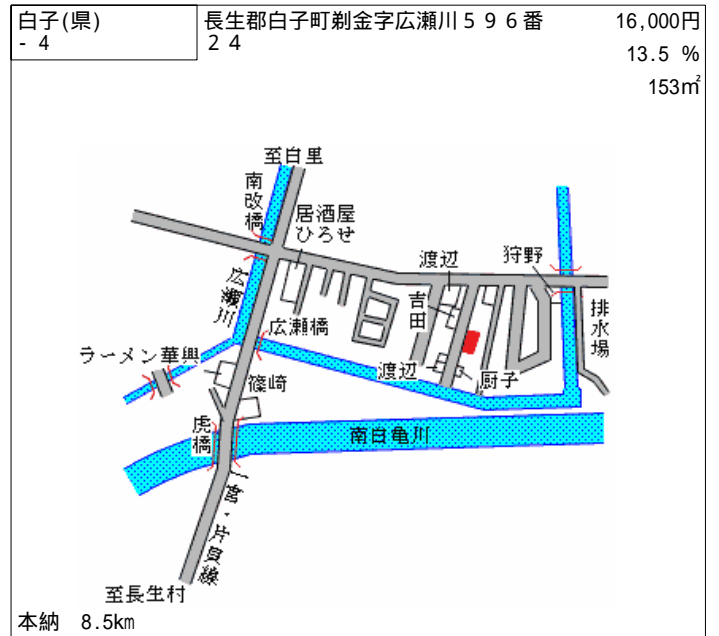

上総一宮 2.5km

睦沢(県) - 3	長生郡睦沢町長楽寺字南谷 6 2 2 番 7 3	22,000円 12.0 % 299㎡
--------------	-----------------------------	---------------------------

上総一宮 7.1km

睦沢(県) - 4	長生郡睦沢町下之郷字上宿 1 8 6 8 番 1	15,500円 16.2 % 1,348㎡
--------------	-----------------------------	-----------------------------

上総一宮 4.7km

睦沢(県) - 5	長生郡睦沢町大上字川向 3 3 0 8 番 外	12,500円 16.7 % 805㎡
--------------	----------------------------	---------------------------

上総一宮 9km

長柄(県) - 1	長生郡長柄町山根字泉谷 1 4 5 7 番 3 6 外	19,000円 15.6 % 165㎡
--------------	--------------------------------	---------------------------

長柄中  
土屋  
桜井  
日パチンコ  
長柄中学下  
千葉・茨城線  
至草刈橋  
至茂原

茂原 7.3km

長柄(県) - 2	長生郡長柄町徳増字宿 6 2 4 番 9	16,500円 17.5 % 191㎡
--------------	----------------------	---------------------------

武田  
渡辺  
市原・茂原線  
石川橋  
前橋工業所  
カトリア美容室  
至上総三又  
至茂原

茂原 6.5km

長柄(県) - 3	長生郡長柄町長柄山字追分 8 0 3 番 外	15,000円 18.9 % 674㎡
--------------	---------------------------	---------------------------

至千葉  
シマパンフーズ  
コスモ石油G S  
石井  
小泉  
高橋  
岡本  
至皿木  
至針ヶ谷  
至茂原

茂原 11.6km