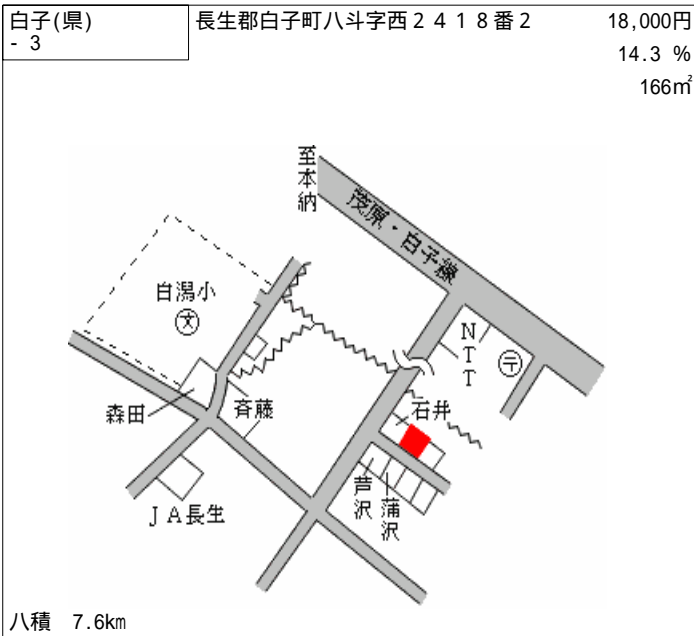

睦沢(県) - 1	長生郡睦沢町上市場字北細田 3 2 0 番 4 8	21,000円 12.5 % 286㎡
--------------	------------------------------	---------------------------

上総一宮 2.6km

睦沢(県) - 2	長生郡睦沢町川島字前原 6 4 9 番 2	14,500円 17.1 % 925㎡
--------------	-----------------------	---------------------------

上総一宮 2.5km

睦沢(県) - 3	長生郡睦沢町長楽寺字南谷 6 2 2 番 7 3	22,000円 12.0 % 299㎡
--------------	-----------------------------	---------------------------

上総一宮 7.1km

睦沢(県) - 4	長生郡睦沢町下之郷字上宿 1 8 6 8 番 1	15,500円 16.2 % 1,348㎡
--------------	-----------------------------	-----------------------------

上総一宮 4.7km

睦沢(県) - 5	長生郡睦沢町大上字川向 3 3 0 8 番 外	12,500円 16.7 % 805㎡
--------------	----------------------------	---------------------------

上総一宮 9km

長柄(県) - 1	長生郡長柄町山根字泉谷 1 4 5 7 番 3 6 外	19,000円 15.6 % 165㎡
--------------	--------------------------------	---------------------------

長柄中  
土屋  
桜井  
日パチンコ  
長柄中学下  
千葉・茨城線  
至草刈橋  
至茂原

茂原 7.3km

長柄(県) - 2	長生郡長柄町徳増字宿 6 2 4 番 9	16,500円 17.5 % 191㎡
--------------	----------------------	---------------------------

武田  
渡辺  
市原・茂原線  
石川橋  
前橋工業所  
カトリア美容室  
至上総三又  
至茂原