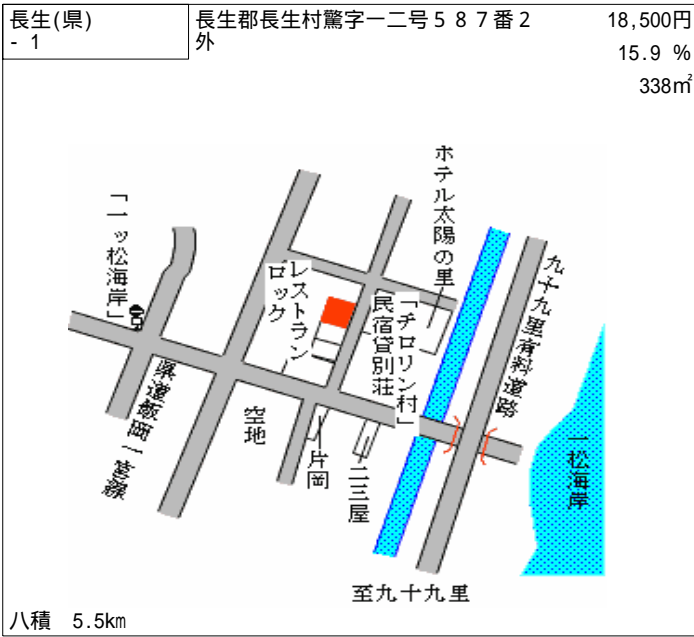

睦沢(県) - 1	長生郡睦沢町上市場字北細田 3 2 0 番 4 8	21,000円 12.5 % 286㎡
--------------	------------------------------	---------------------------

上総一宮 2.6km

睦沢(県) - 2	長生郡睦沢町川島字前原 6 4 9 番 2	14,500円 17.1 % 925㎡
--------------	-----------------------	---------------------------

上総一宮 2.5km

睦沢(県) - 3	長生郡睦沢町長楽寺字南谷 6 2 2 番 7 3	22,000円 12.0 % 299㎡
--------------	-----------------------------	---------------------------

上総一宮 7.1km

睦沢(県) - 4	長生郡睦沢町下之郷字上宿 1 8 6 8 番 1	15,500円 16.2 % 1,348㎡
--------------	-----------------------------	-----------------------------

上総一宮 4.7km

睦沢(県) - 5	長生郡睦沢町大上字川向 3 3 0 8 番 外	12,500円 16.7 % 805㎡
--------------	----------------------------	---------------------------

上総一宮 9km

長柄(県) - 1	長生郡長柄町山根字泉谷 1 4 5 7 番 3 6 外	19,000円 15.6 % 165㎡
--------------	--------------------------------	---------------------------

長柄中  
土屋  
桜井  
日パチンコ  
長柄中学下  
千葉・茨城線  
至草刈橋  
至茂原

茂原 7.3km

長柄(県) - 2	長生郡長柄町徳増字宿 6 2 4 番 9	16,500円 17.5 % 191㎡
--------------	----------------------	---------------------------

武田  
渡辺  
市原・茂原線  
石川橋  
前橋工業所  
カトリア美容室  
至上総三又  
至茂原