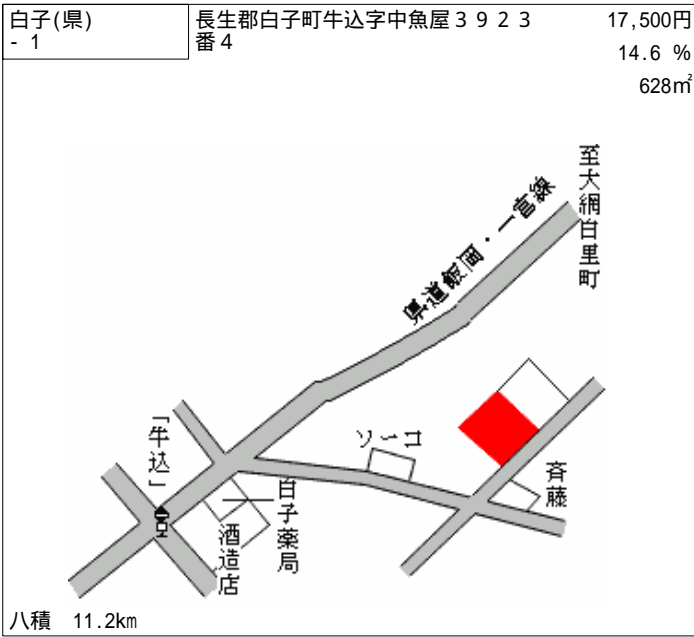

睦沢(県) - 1	長生郡睦沢町上市場字北細田 3 2 0 番 4 8	21,000円 12.5 % 286㎡
--------------	------------------------------	---------------------------

上総一宮 2.6km

睦沢(県) - 2	長生郡睦沢町川島字前原 6 4 9 番 2	14,500円 17.1 % 925㎡
--------------	-----------------------	---------------------------

上総一宮 2.5km

睦沢(県) - 3	長生郡睦沢町長楽寺字南谷 6 2 2 番 7 3	22,000円 12.0 % 299㎡
--------------	-----------------------------	---------------------------

上総一宮 7.1km

睦沢(県) - 4	長生郡睦沢町下之郷字上宿 1 8 6 8 番 1	15,500円 16.2 % 1,348㎡
--------------	-----------------------------	-----------------------------

上総一宮 4.7km

睦沢(県) - 5	長生郡睦沢町大上字川向 3 3 0 8 番 外	12,500円 16.7 % 805㎡
--------------	----------------------------	---------------------------

上総一宮 9km

長柄(県) - 1	長生郡長柄町山根字泉谷 1 4 5 7 番 3 6 外	19,000円 15.6 % 165㎡
--------------	--------------------------------	---------------------------

長柄中  
土屋  
桜井  
日パチンコ  
長柄中学下  
千葉・茨城線  
至草刈橋  
至茂原

茂原 7.3km

長柄(県) - 2	長生郡長柄町徳増字宿 6 2 4 番 9	16,500円 17.5 % 191㎡
--------------	----------------------	---------------------------

武田  
渡辺  
市原・茂原線  
石川橋  
前橋工業所  
カトリア美容室  
至上総三又  
至茂原