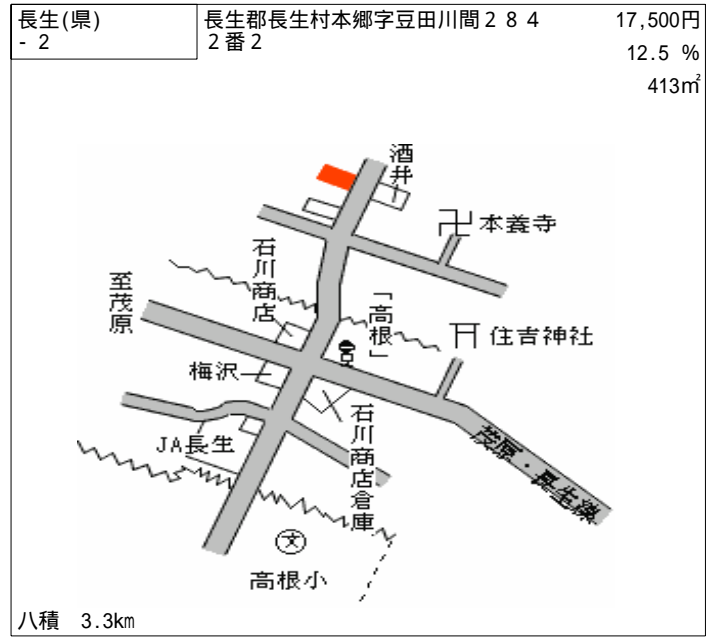

上総一宮 2.5km

睦沢(県) - 3	長生郡睦沢町長楽寺字南谷 6 2 2 番 7 3	22,000円 12.0 % 299㎡
--------------	-----------------------------	---------------------------

上総一宮 7.1km

睦沢(県) - 4	長生郡睦沢町下之郷字上宿 1 8 6 8 番 1	15,500円 16.2 % 1,348㎡
--------------	-----------------------------	-----------------------------

上総一宮 4.7km

睦沢(県) - 5	長生郡睦沢町大上字川向 3 3 0 8 番 外	12,500円 16.7 % 805㎡
--------------	----------------------------	---------------------------

上総一宮 9km

長柄(県) - 1	長生郡長柄町山根字泉谷 1 4 5 7 番 3 6 外	19,000円 15.6 % 165㎡
--------------	--------------------------------	---------------------------

長柄中  
土屋  
桜井  
日パチンコ  
長柄中学下  
千葉・茨城線  
至草刈橋  
至茂原

茂原 7.3km

長柄(県) - 2	長生郡長柄町徳増字宿 6 2 4 番 9	16,500円 17.5 % 191㎡
--------------	----------------------	---------------------------

武田  
渡辺  
市原・茂原線  
石川橋  
前橋工業所  
カトリア美容室  
至上総三又  
至茂原

茂原 6.5km

長柄(県) - 3	長生郡長柄町長柄山字追分 8 0 3 番 外	15,000円 18.9 % 674㎡
--------------	---------------------------	---------------------------

至千葉  
シマパンフーズ  
コスモ石油G S  
石井  
小泉  
高橋  
岡本  
至皿木  
至針ヶ谷  
至茂原

茂原 11.6km