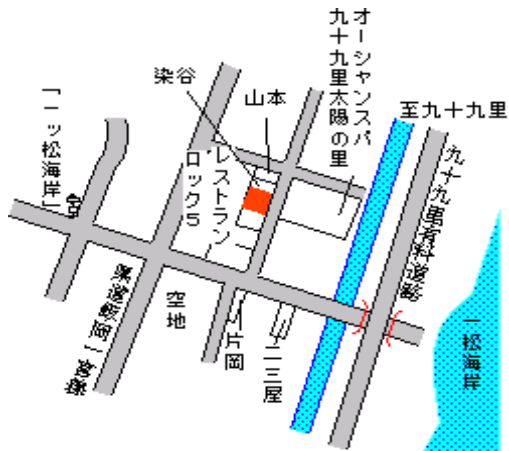

長生(県) 長生郡長生村鷲字一 14,800円
- 1 外 5 8 7 番 2 7.5 %
338m²

八積 5.5km

長生(県) 長生郡長生村本郷字豆田川間 14,000円
- 2 2 番 2 6.7 %
413m²