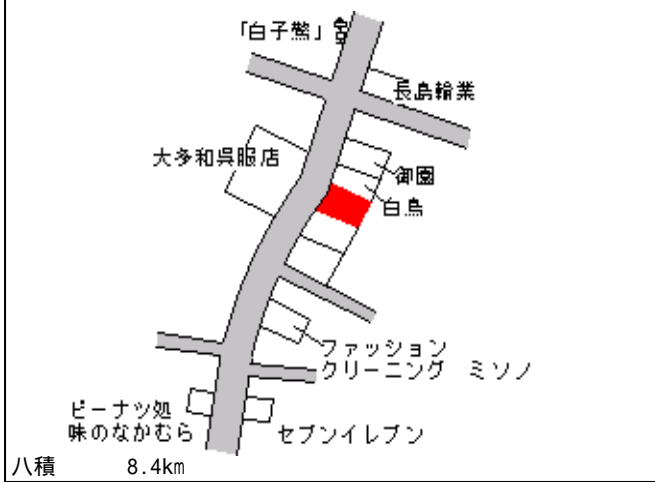

白子(県) 長生郡白子町関字新御堂下 2 4 7 6 11,800円
 - 2 番 7.8 %
 958m²

白子(県) 長生郡白子町八斗字西 2 4 1 8 番 2 14,300円
 - 3 7.7 %
 166m²

白子(県) 長生郡白子町刺金字広瀬川 5 9 6 番 12,800円
 - 4 2 4 8.6 %
 153m²

白子(県) 長生郡白子町鷺字東濱通 9 8 7 番 17,100円
 5 - 1 小高電機サービス 10.0 %
 532m²