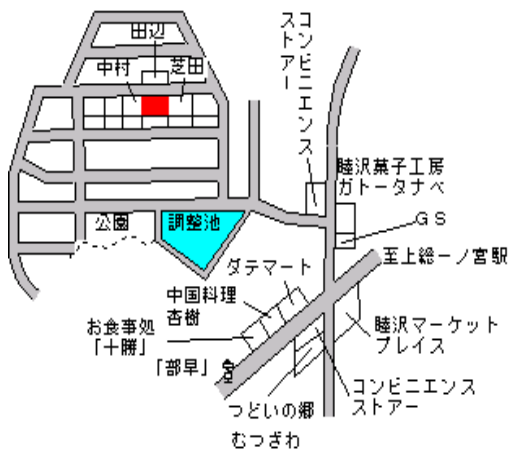

一宮(県) - 1	長生郡一宮町一宮字下龍宮 3 5 0 番 3 5	17,000円 10.5 % 391m ²
--------------	--------------------------	--

一宮(県) - 2	長生郡一宮町東浪見字馬喰台 1 5 8 9 番 1	14,300円 7.7 % 740m ²
--------------	---------------------------	---------------------------------------

一宮(県) - 3	長生郡一宮町田町 1 丁目 1 0 番 2	31,000円 4.6 % 242m ²
--------------	-----------------------	---------------------------------------

一宮(県) - 4	長生郡一宮町一宮字沖ノ谷 8 9 9 8 番 2 外	17,500円 7.9 % 991m ²
--------------	----------------------------	---------------------------------------

一宮(県) 5 - 1	長生郡一宮町一宮字通町 3 丁目 3 0 0 4 番 2 外	34,500円 5.5 % 549m ²
----------------	--------------------------------	---------------------------------------

有限会社東金屋商店

睦沢(県) - 1	長生郡睦沢町上市場字北細田 3 2 0 番 4 8	17,000円 8.1 % 286m ²
--------------	------------------------------	---------------------------------------

上総一ノ宮 2.6km

睦沢(県) - 2	長生郡睦沢町川島字前原 6 4 9 番 2	11,500円 8.0 % 925m ²
--------------	-----------------------	---------------------------------------

上総一ノ宮 2.5km

睦沢(県) - 3	長生郡睦沢町長楽寺字南谷 6 2 2 番 7 3	18,500円 7.5 % 299m ²
--------------	-----------------------------	---------------------------------------