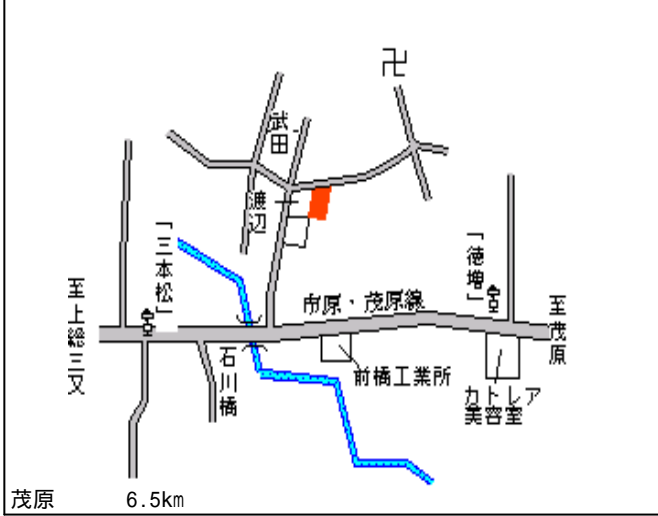

長柄(県) 長生郡長柄町徳増字宿624番9 13,200円
- 2 5.7%
191m²