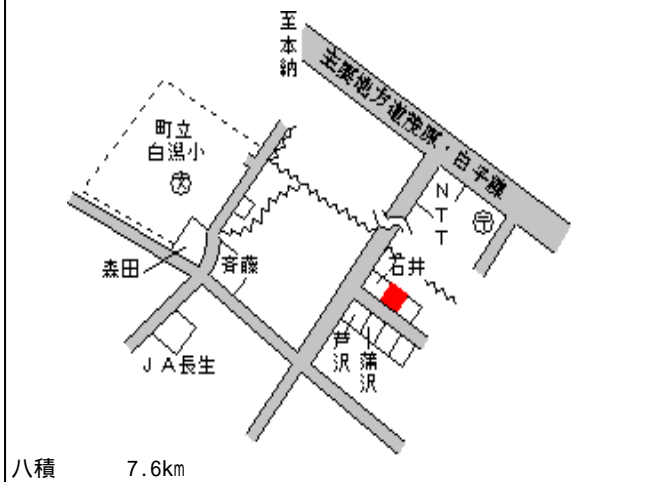

八積 5.5km

長生(県) 長生郡長生村本郷字豆田川間 14,000円
 - 2 2 番 2 6.7 %
 413m²

八積 3.3km

長生(県) 長生郡長生村信友字中曾根 17,000円
 - 3 番 1 5 外 1 9 3 5 5.6 %
 198m²

八積 1km

長生(県) 長生郡長生村一松字高塚丙 12,500円
 - 4 番 1 3 7.4 %
 196m²

八積 3.3km

白子(県) 長生郡白子町浜宿字北浜芝 2 6 2 2 13,800円
 - 1 番 2 0 8.0 %
 159m²

白子(県) 長生郡白子町関字新御堂下 2 4 7 6 11,800円
 - 2 番 7.8 %
 958m²

白子(県) 長生郡白子町八斗字西 2 4 1 8 番 2 14,300円
 - 3 7.7 %
 166m²

白子(県) 長生郡白子町刺金字広瀬川 5 9 6 番 12,800円
 - 4 2 4 8.6 %
 153m²

白子(県) 長生郡白子町鷺字東濱通 9 8 7 番 17,100円
 5 - 1 小高電機サービス 10.0 %
 532m²