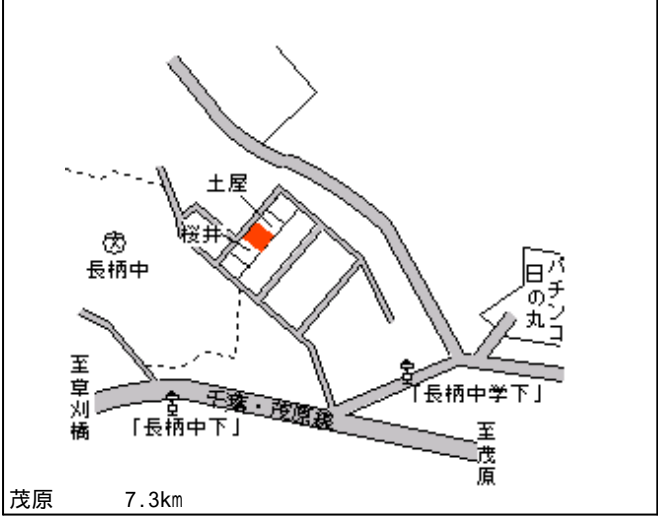

長柄(県) 長生郡長柄町山根字泉谷1457番 15,000円
- 1 36外 9.1%
165m²