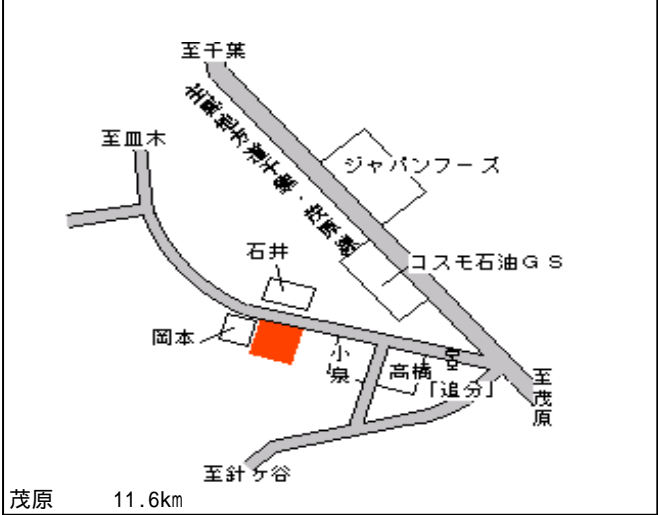

長柄(県) 長生郡長柄町長柄山字追分803番 12,200円
- 3 外 4.7%
674m²