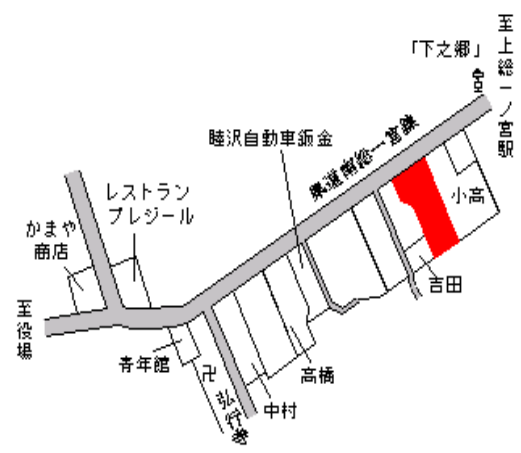

上総一ノ宮 4.7km