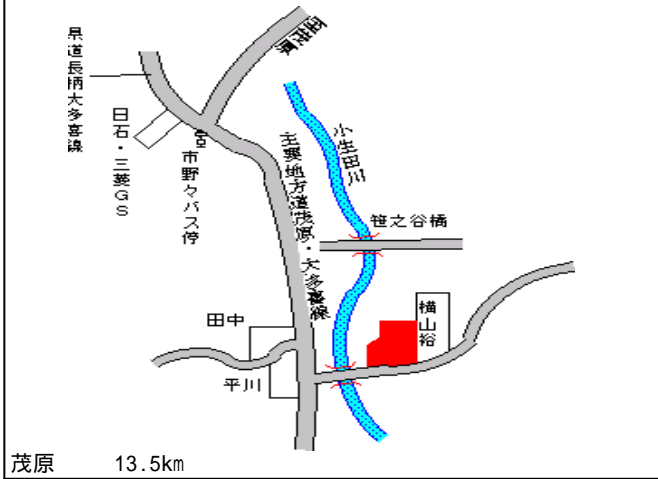

長生郡長南町小生田字御堂谷 4 8 5 番

8,800円
5.4 %
704m²

茂原 10.3km

長南(県)
- 4

長生郡長南町市野々字大杉 2 4 0 3 番 1

8,100円
4.7 %
1,079m²

茂原 13.5km