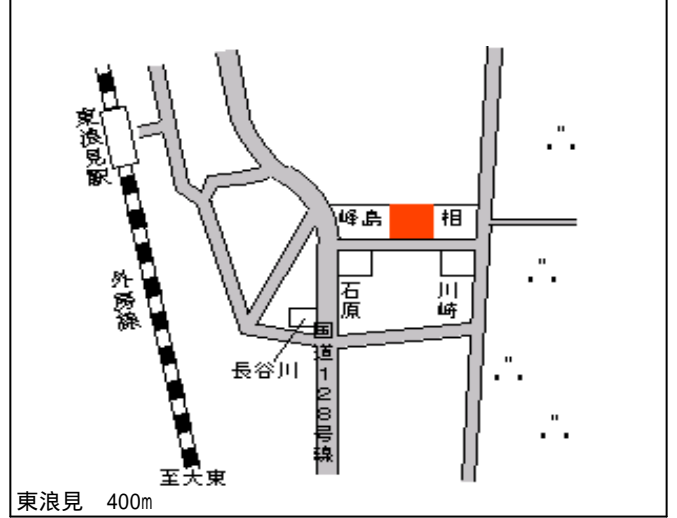

一宮(県) - 1	長生郡一宮町一宮字下龍宮 3 5 0 番 3 5	17,000円 10.5 % 391m ²
--------------	--------------------------	--

一宮(県) - 2	長生郡一宮町東浪見字馬喰台 1 5 8 9 番 1	14,300円 7.7 % 740m ²
--------------	---------------------------	---------------------------------------

一宮(県) - 3	長生郡一宮町田町 1 丁目 1 0 番 2	31,000円 4.6 % 242m ²
--------------	-----------------------	---------------------------------------

一宮(県) - 4	長生郡一宮町一宮字沖ノ谷 8 9 9 8 番 2 外	17,500円 7.9 % 991m ²
--------------	----------------------------	---------------------------------------