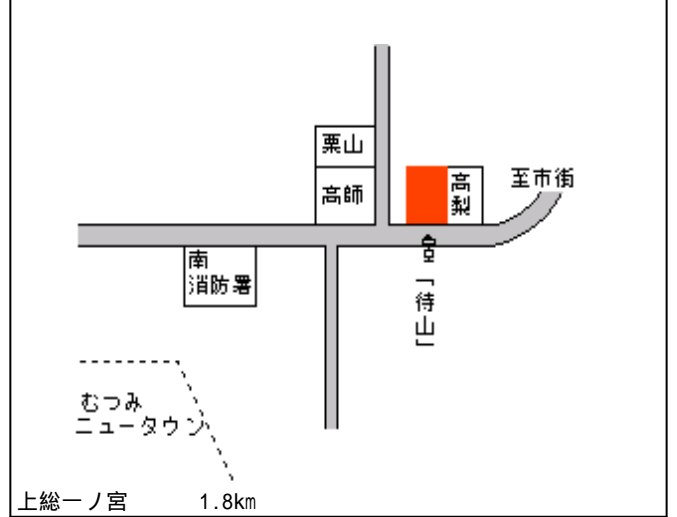

一宮(県) - 1	長生郡一宮町一宮字下龍宮 3 5 0 番 3 5	17,000円 10.5 % 391m ²
--------------	--------------------------	--

一宮(県) - 2	長生郡一宮町東浪見字馬喰台 1 5 8 9 番 1	14,300円 7.7 % 740m ²
--------------	---------------------------	---------------------------------------

一宮(県) - 3	長生郡一宮町田町 1 丁目 1 0 番 2	31,000円 4.6 % 242m ²
--------------	-----------------------	---------------------------------------

一宮(県) - 4	長生郡一宮町一宮字沖ノ谷 8 9 9 8 番 2 外	17,500円 7.9 % 991m ²
--------------	----------------------------	---------------------------------------