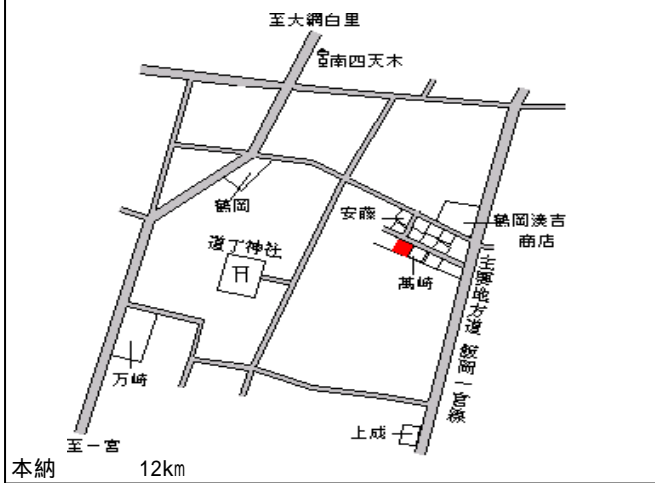

白子(県) 長生郡白子町関字新御堂下 2 4 7 6 11,800円
 - 2 番 7.8 %
 958m²

白子(県) 長生郡白子町八斗字西 2 4 1 8 番 2 14,300円
 - 3 7.7 %
 166m²

白子(県) 長生郡白子町刺金字広瀬川 5 9 6 番 12,800円
 - 4 2 4 8.6 %
 153m²

白子(県) 長生郡白子町鷺字東濱通 9 8 7 番 17,100円
 5 - 1 小高電機サービス 10.0 %
 532m²