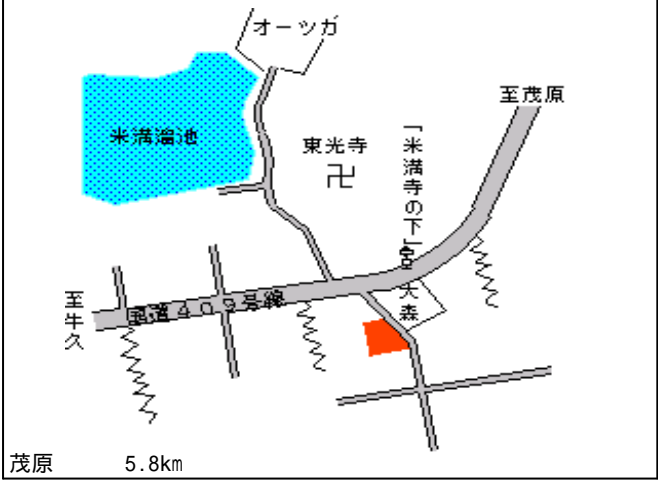

長南(県)
- 1

長生郡長南町米満字堰下 3 4 8 番

13,000円
7.1 %
717m²

茂原 5.8km

長南(県)
- 2

長生郡長南町水沼字平田 7 7 番 1

9,300円
5.1 %
231m²