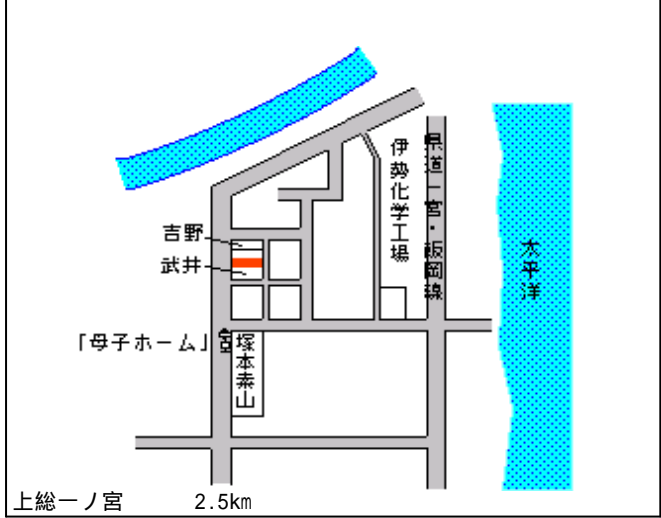

一宮(県) - 1	長生郡一宮町一宮字下龍宮 3 5 0 番 3 5	17,000円 10.5 % 391m ²
--------------	--------------------------	--

一宮(県) - 2	長生郡一宮町東浪見字馬喰台 1 5 8 9 番 1	14,300円 7.7 % 740m ²
--------------	---------------------------	---------------------------------------

一宮(県) - 3	長生郡一宮町田町 1 丁目 1 0 番 2	31,000円 4.6 % 242m ²
--------------	-----------------------	---------------------------------------

一宮(県) - 4	長生郡一宮町一宮字沖ノ谷 8 9 9 8 番 2 外	17,500円 7.9 % 991m ²
--------------	----------------------------	---------------------------------------