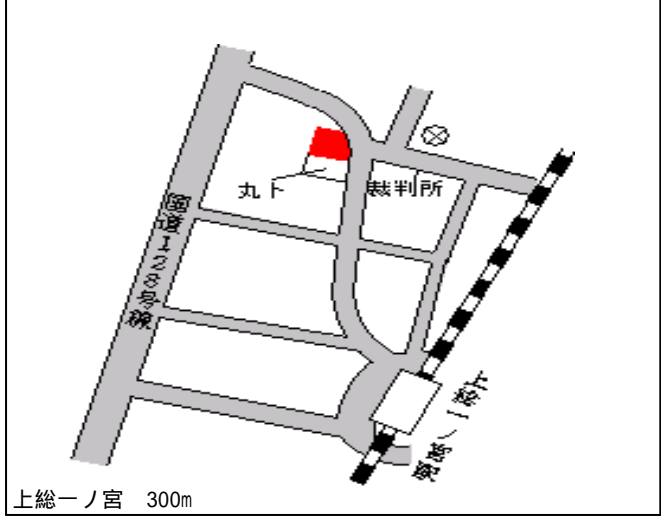

一宮(県) 5 - 1	長生郡一宮町一宮字通町 3 丁目 3 0 0 4 番 2 外	34,500円 5.5 % 549m²

有限会社東金屋商店