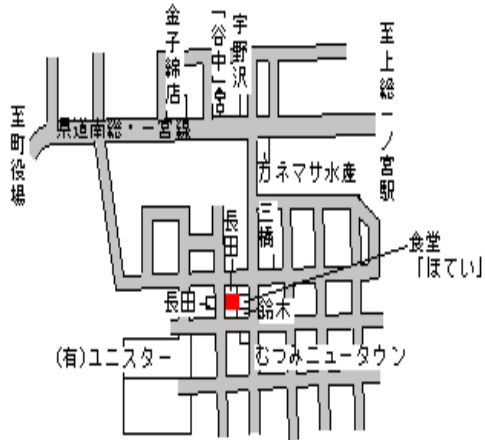

一宮(県) - 1	長生郡一宮町一宮字下龍宮 3 5 0 番 3 5	17,000円 10.5 % 391m ²
--------------	--------------------------	--

一宮(県) - 2	長生郡一宮町東浪見字馬喰台 1 5 8 9 番 1	14,300円 7.7 % 740m ²
--------------	---------------------------	---------------------------------------

一宮(県) - 3	長生郡一宮町田町 1 丁目 1 0 番 2	31,000円 4.6 % 242m ²
--------------	-----------------------	---------------------------------------

一宮(県) - 4	長生郡一宮町一宮字沖ノ谷 8 9 9 8 番 2 外	17,500円 7.9 % 991m ²
--------------	----------------------------	---------------------------------------

一宮(県) 5 - 1	長生郡一宮町一宮字通町 3 丁目 3 0 0 4 番 2 外	34,500円 5.5 % 549m ²
----------------	--------------------------------	---------------------------------------

有限会社東金屋商店

睦沢(県) - 1	長生郡睦沢町上市場字北細田 3 2 0 番 4 8	17,000円 8.1 % 286m ²
--------------	------------------------------	---------------------------------------

上総一ノ宮 2.6km

睦沢(県) - 2	長生郡睦沢町川島字前原 6 4 9 番 2	11,500円 8.0 % 925m ²
--------------	-----------------------	---------------------------------------

上総一ノ宮 2.5km

睦沢(県) - 3	長生郡睦沢町長楽寺字南谷 6 2 2 番 7 3	18,500円 7.5 % 299m ²
--------------	-----------------------------	---------------------------------------