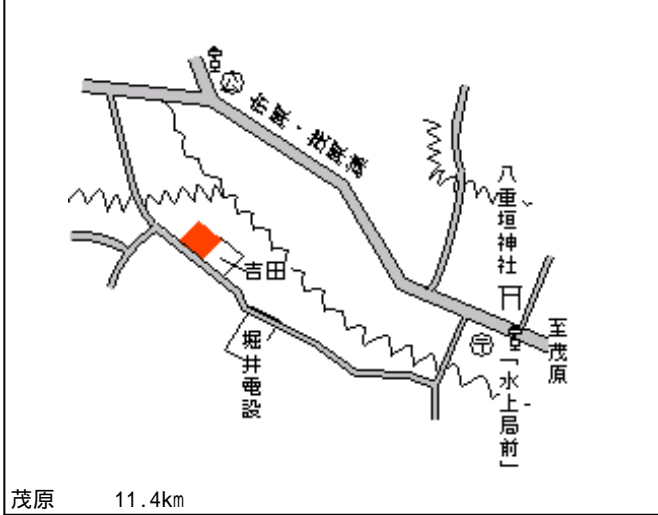

長柄(県) 長生郡長柄町山根字泉谷1457番 15,000円
 - 1 36外 9.1%
 165m²

長柄(県) 長生郡長柄町徳増字宿624番9 13,200円
 - 2 5.7%
 191m²

長柄(県) 長生郡長柄町長柄山字追分803番 12,200円
 - 3 外 4.7%
 674m²

長柄(県) 長生郡長柄町刑部字中郷830番1 11,000円
 - 4 外 6.8%
 502m²

長南(県)
- 1