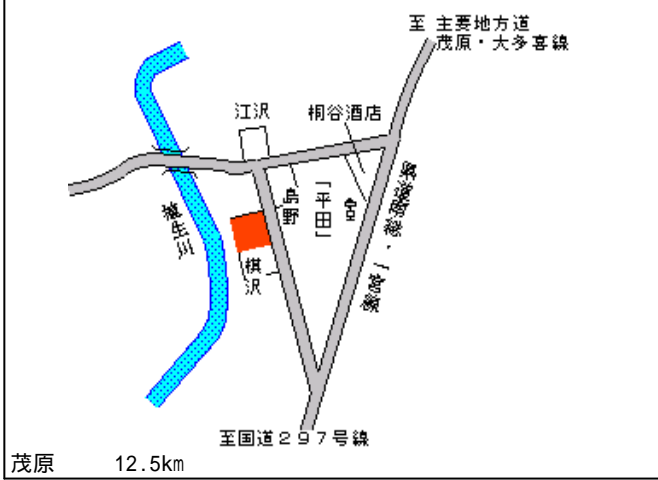

長生郡長南町米満字堰下 3 4 8 番

13,000円
7.1 %
717m²

茂原 5.8km

長南(県)
- 2

長生郡長南町水沼字平田 7 7 番 1

9,300円
5.1 %
231m²

茂原 12.5km

長南(県)
- 3