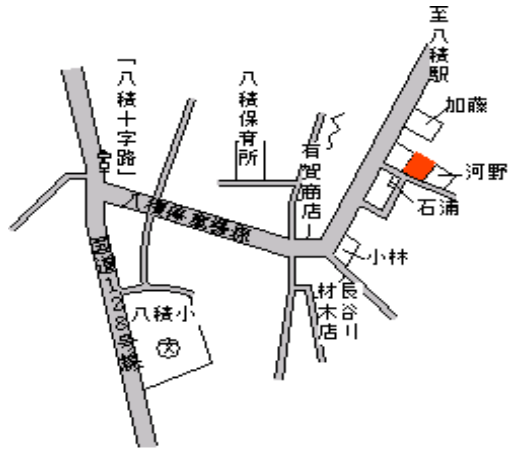

八積 1km

長生(県) 長生郡長生村一松字高塚丙 12,500円
- 4 番 1 3 7.4 %
196m²