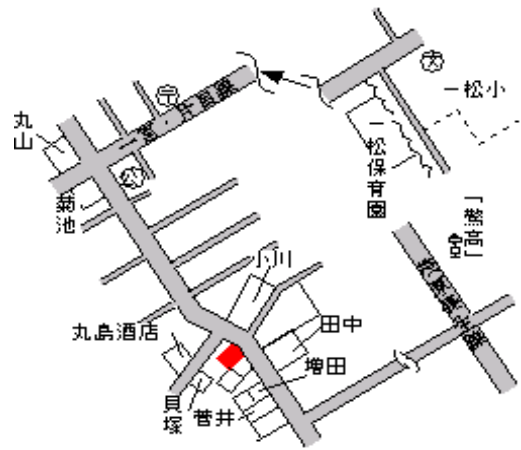

八積 5.5km

長生(県) 長生郡長生村本郷字豆田川間 14,000円
 - 2 2 番 2 6.7 %
 413m²

八積 3.3km

長生(県) 長生郡長生村信友字中曾根 17,000円
 - 3 番 1 5 外 1 9 3 5 5.6 %
 198m²

八積 1km

長生(県) 長生郡長生村一松字高塚丙 12,500円
 - 4 番 1 3 7.4 %
 196m²

八積 3.3km

白子(県) 長生郡白子町浜宿字北浜芝 2 6 2 2 13,800円
 - 1 番 2 0 8.0 %
 159m²

白子(県) 長生郡白子町関字新御堂下 2 4 7 6 11,800円
 - 2 番 7.8 %
 958m²

白子(県) 長生郡白子町八斗字西 2 4 1 8 番 2 14,300円
 - 3 7.7 %
 166m²

白子(県) 長生郡白子町刺金字広瀬川 5 9 6 番 12,800円
 - 4 2 4 8.6 %
 153m²

白子(県) 長生郡白子町鷺字東濱通 9 8 7 番 17,100円
 5 - 1 小高電機サービス 10.0 %
 532m²