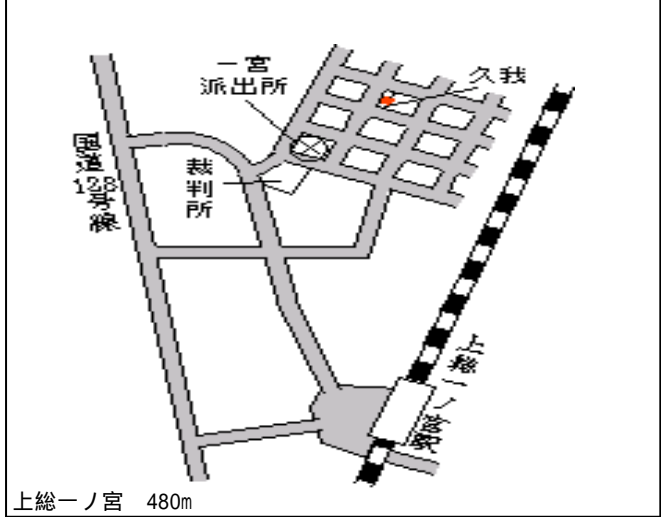

一宮(県) - 1	長生郡一宮町一宮字下龍宮 3 5 0 番 3 5	17,000円 10.5 % 391m ²
--------------	--------------------------	--

一宮(県) - 2	長生郡一宮町東浪見字馬喰台 1 5 8 9 番 1	14,300円 7.7 % 740m ²
--------------	---------------------------	---------------------------------------

一宮(県) - 3	長生郡一宮町田町 1 丁目 1 0 番 2	31,000円 4.6 % 242m ²
--------------	-----------------------	---------------------------------------

一宮(県) - 4	長生郡一宮町一宮字沖ノ谷 8 9 9 8 番 2 外	17,500円 7.9 % 991m ²
--------------	----------------------------	---------------------------------------