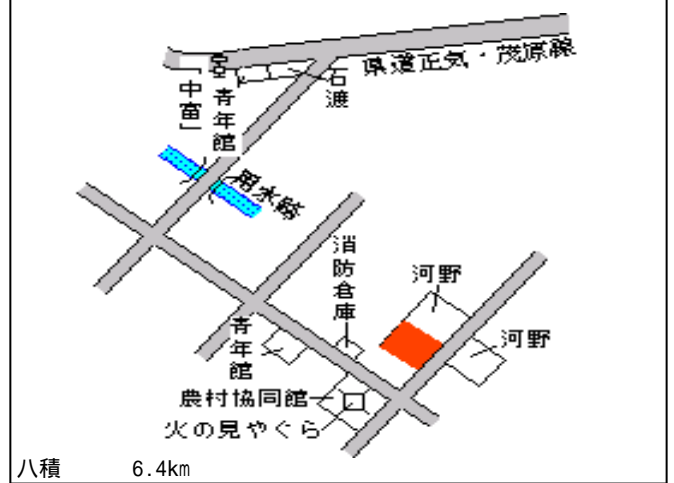

白子(県) 長生郡白子町関字新御堂下 2 4 7 6 11,800円
- 2 番 7.8 %
958m²