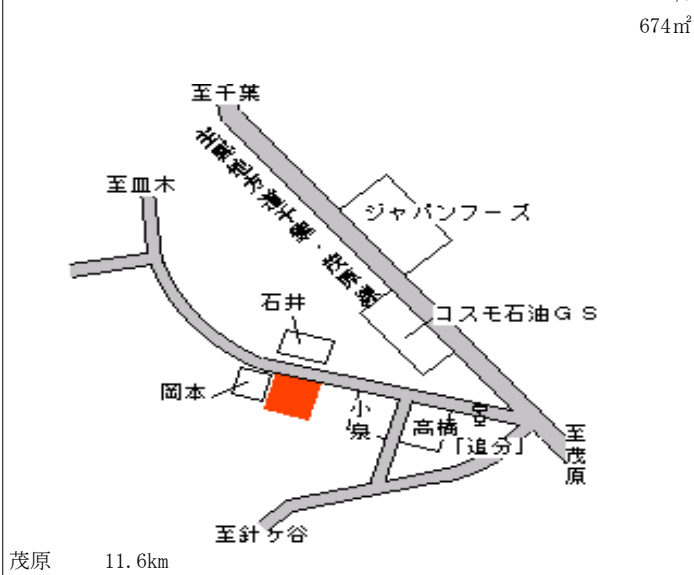

長柄(県) - 1 長生郡長柄町山根字泉谷1457番 36外 14,700円 ▲ 2.0% 165㎡

長柄(県) - 2 長生郡長柄町徳増字宿624番9 13,000円 ▲ 1.5% 191㎡

長柄(県) - 3 長生郡長柄町長柄山字追分803番 外 12,000円 ▲ 1.6% 674㎡

長柄(県) - 4 長生郡長柄町刑部字中郷830番1 外 10,800円 ▲ 1.8% 502㎡