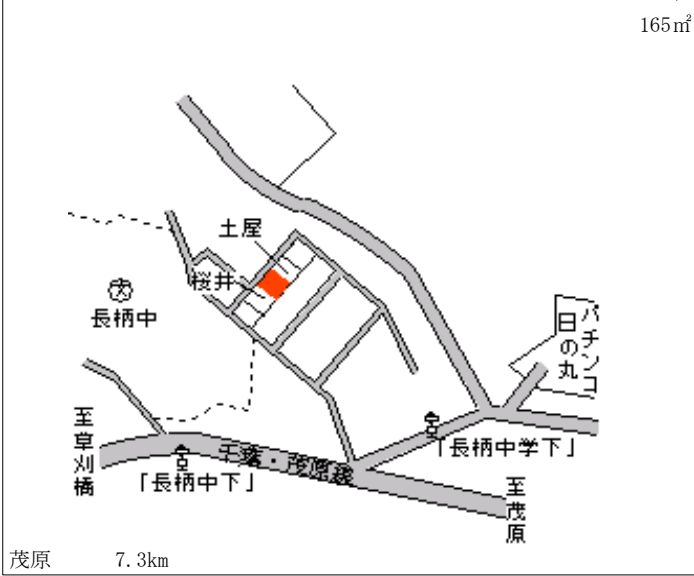

長柄(県) - 1 長生郡長柄町山根字泉谷1457番 36外 14,700円 ▲ 2.0% 165㎡

長柄(県) - 2 長生郡長柄町徳増字宿624番9 13,000円 ▲ 1.5% 191㎡

長柄(県) - 3 長生郡長柄町長柄山字追分803番 外 12,000円 ▲ 1.6% 674㎡

長柄(県) - 4 長生郡長柄町刑部字中郷830番1 外 10,800円 ▲ 1.8% 502㎡