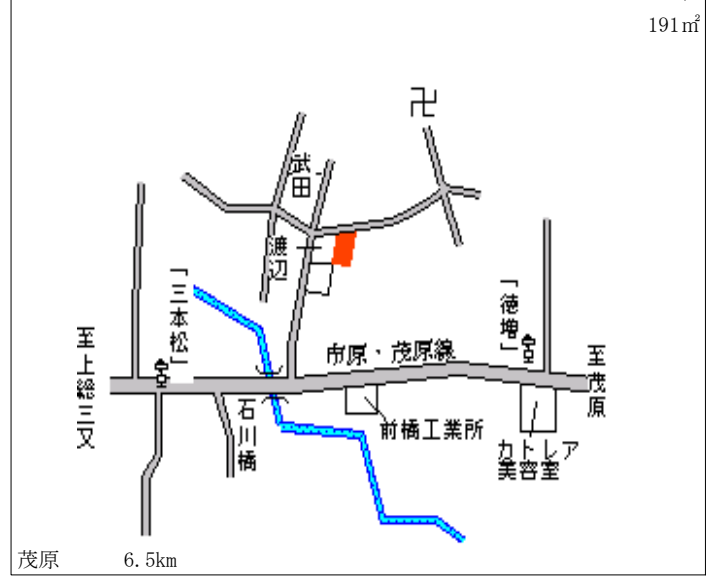

長柄(県) - 1 長生郡長柄町山根字泉谷1457番 36外 14,700円 ▲ 2.0% 165㎡

長柄(県) - 2 長生郡長柄町徳増字宿624番9 13,000円 ▲ 1.5% 191㎡

長柄(県) - 3 長生郡長柄町長柄山字追分803番 外 12,000円 ▲ 1.6% 674㎡

長柄(県) - 4 長生郡長柄町刑部字中郷830番1 外 10,800円 ▲ 1.8% 502㎡