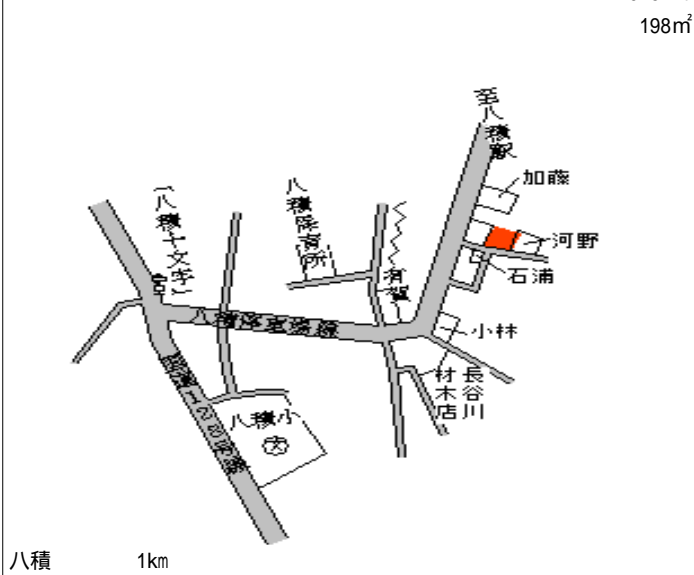

長生(県) - 1	長生郡長生村鷺字一 外	14,100円 0.7 % 372㎡
--------------	----------------	--------------------------

長生(県) - 2	長生郡長生村本郷字豆田川間 2番2	13,100円 1.5 % 413㎡
--------------	----------------------	--------------------------

長生(県) - 3	長生郡長生村信友字中曾根 1番15外	16,200円 0.6 % 198㎡
--------------	-----------------------	--------------------------

長生(県) - 4	長生郡長生村一松字高塚丙 1番13	11,800円 0.8 % 196㎡
--------------	----------------------	--------------------------