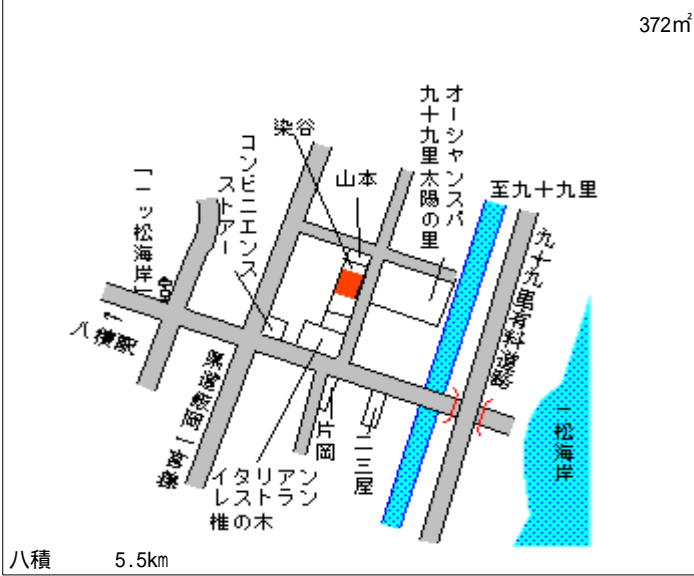

長生(県) - 1	長生郡長生村鷺字一 外	14,100円 0.7 % 372㎡
--------------	----------------	--------------------------

長生(県) - 2	長生郡長生村本郷字豆田川間 2番2	13,100円 1.5 % 413㎡
--------------	----------------------	--------------------------

長生(県) - 3	長生郡長生村信友字中曾根 1番15外	16,200円 0.6 % 198㎡
--------------	-----------------------	--------------------------

長生(県) - 4	長生郡長生村一松字高塚丙 1番13	11,800円 0.8 % 196㎡
--------------	----------------------	--------------------------