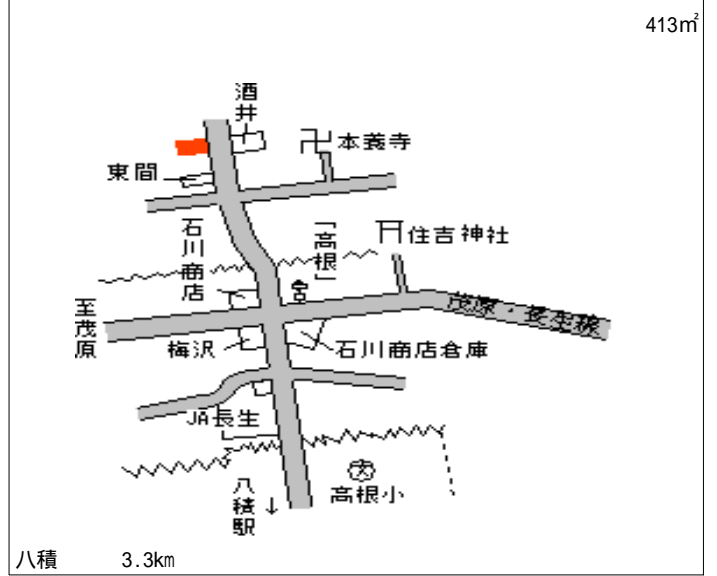

長生(県) - 1	長生郡長生村鷺字一 外	14,100円 0.7 % 372㎡
--------------	----------------	--------------------------

長生(県) - 2	長生郡長生村本郷字豆田川間 2番2	13,100円 1.5 % 413㎡
--------------	----------------------	--------------------------

長生(県) - 3	長生郡長生村信友字中曾根 1番15外	16,200円 0.6 % 198㎡
--------------	-----------------------	--------------------------

長生(県) - 4	長生郡長生村一松字高塚丙 1番13	11,800円 0.8 % 196㎡
--------------	----------------------	--------------------------