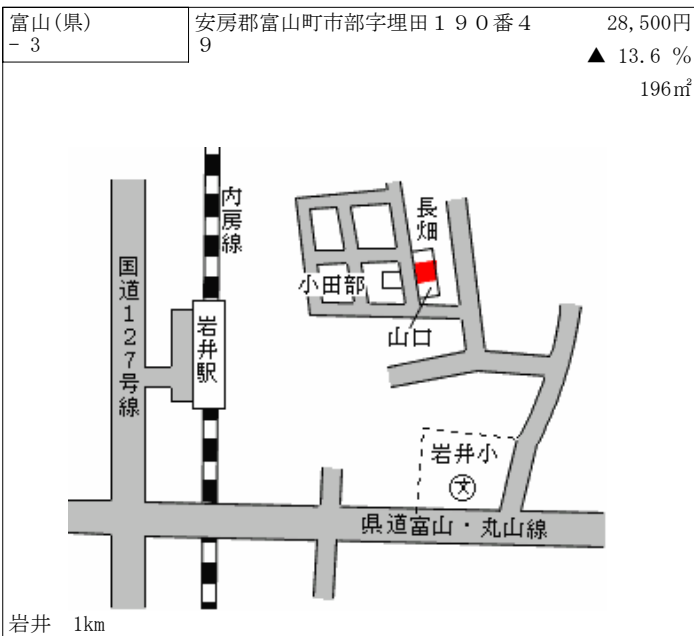

富浦(県) - 1	安房郡富浦町原岡字浜町乙 1 5 0 番	32,000円 ▲ 12.3 % 122㎡
--------------	----------------------	-----------------------------

至木更津  
至館山  
至館山

海

富浦 600m

富浦(県) - 2	安房郡富浦町多田良字鳥畑 6 1 6 番 3	25,000円 ▲ 13.8 % 265㎡
--------------	------------------------	-----------------------------

富浦駅  
富浦学園  
至那古船形

海

富浦 1.7km

富浦(県) - 3	安房郡富浦町深名字杉原 6 2 9 番 1	27,000円 ▲ 10.0 % 380㎡
--------------	-----------------------	-----------------------------

富浦駅  
至那古船形  
至館山

至館山

富浦 2km

富浦(県) - 4	安房郡富浦町南無谷字御園 2 2 0 2 番 1	23,500円 ▲ 13.0 % 497㎡
--------------	--------------------------	-----------------------------

和泉沢  
川名  
至館山

富浦 2.4km

富浦(県) - 5	安房郡富浦町大津字池田 2 4 5 番 1	14,000円 ▲ 12.5 % 415㎡
--------------	-----------------------	-----------------------------

小滝  
「池田」  
岡本川  
梅田橋  
至館山

富浦 3.6km

鋸南(県) - 1	安房郡鋸南町龍島字蟹田 9 5 5 番 1	35,000円 ▲ 16.7 % 252㎡
--------------	-----------------------	-----------------------------