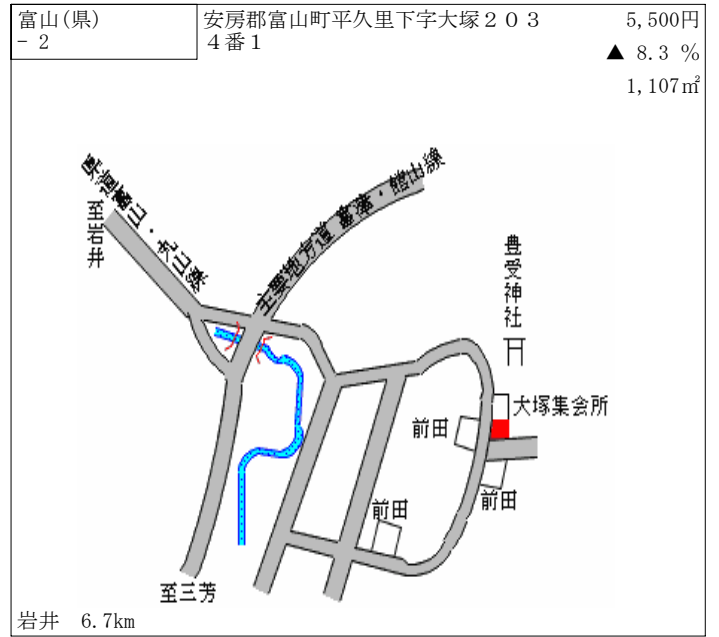

富浦(県) - 1	安房郡富浦町原岡字浜町乙 1 5 0 番	32,000円 ▲ 12.3 % 122㎡
--------------	----------------------	-----------------------------

至木更津  
至館山  
至館山

海

富浦 600m

富浦(県) - 2	安房郡富浦町多田良字鳥畑 6 1 6 番 3	25,000円 ▲ 13.8 % 265㎡
--------------	------------------------	-----------------------------

富浦駅  
富浦学園  
至那古船形

海

富浦 1.7km

富浦(県) - 3	安房郡富浦町深名字杉原 6 2 9 番 1	27,000円 ▲ 10.0 % 380㎡
--------------	-----------------------	-----------------------------

富浦駅  
至那古船形  
至館山

至館山

富浦 2km

富浦(県) - 4	安房郡富浦町南無谷字御園 2 2 0 2 番 1	23,500円 ▲ 13.0 % 497㎡
--------------	--------------------------	-----------------------------

和泉沢  
川名  
至館山

富浦 2.4km

富浦(県) - 5	安房郡富浦町大津字池田 2 4 5 番 1	14,000円 ▲ 12.5 % 415㎡
--------------	-----------------------	-----------------------------

小滝  
「池田」  
岡本川  
梅田橋  
至館山

富浦 3.6km

鋸南(県) - 1	安房郡鋸南町龍島字蟹田 9 5 5 番 1	35,000円 ▲ 16.7 % 252㎡
--------------	-----------------------	-----------------------------