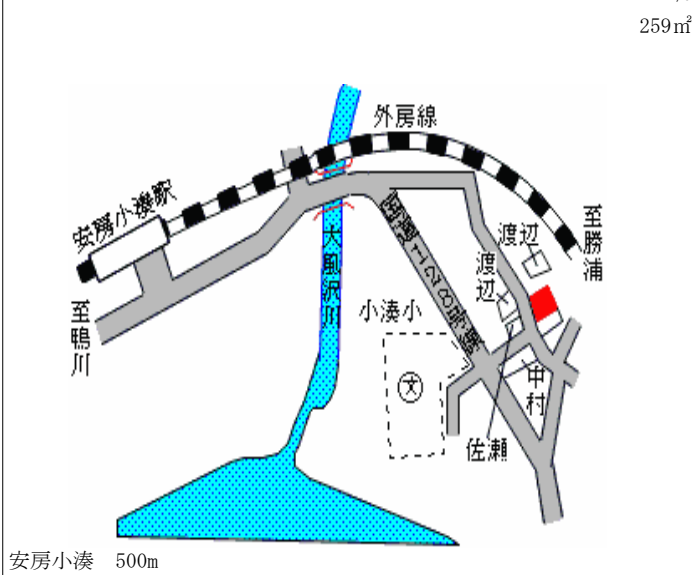

安房天津 800m

天津小湊(県) 安房郡天津小湊町内浦字合戸182 29,000円
- 3 8番1 ▲ 9.4 %
259㎡