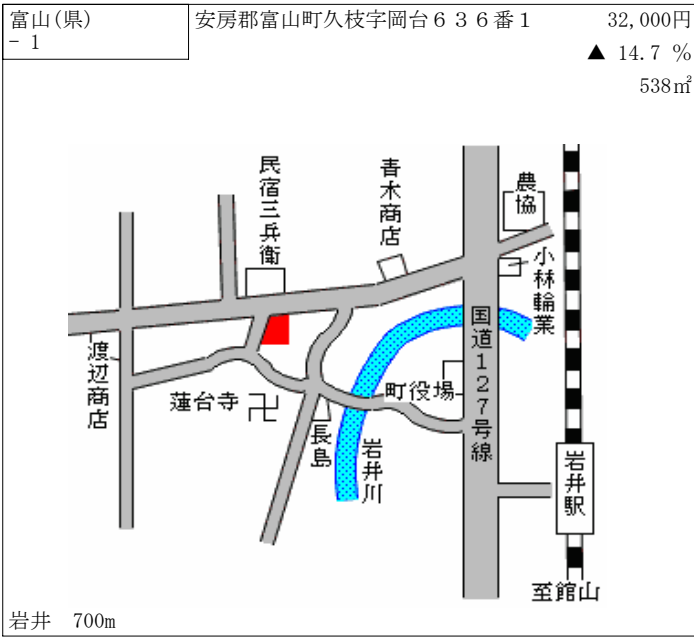

富浦(県) - 1	安房郡富浦町原岡字浜町乙 1 5 0 番	32,000円 ▲ 12.3 % 122㎡
--------------	----------------------	-----------------------------

至木更津  
至館山  
至館山

海

富浦 600m

富浦(県) - 2	安房郡富浦町多田良字鳥畑 6 1 6 番 3	25,000円 ▲ 13.8 % 265㎡
--------------	------------------------	-----------------------------

富浦駅  
富浦学園  
至那古船形

海

富浦 1.7km

富浦(県) - 3	安房郡富浦町深名字杉原 6 2 9 番 1	27,000円 ▲ 10.0 % 380㎡
--------------	-----------------------	-----------------------------

富浦駅  
至那古船形  
至館山

至館山

富浦 2km

富浦(県) - 4	安房郡富浦町南無谷字御園 2 2 0 2 番 1	23,500円 ▲ 13.0 % 497㎡
--------------	--------------------------	-----------------------------

和泉沢  
川名  
至館山

富浦 2.4km

富浦(県) - 5	安房郡富浦町大津字池田 2 4 5 番 1	14,000円 ▲ 12.5 % 415㎡
--------------	-----------------------	-----------------------------

小滝  
「池田」  
岡本川  
梅田橋  
至館山

富浦 3.6km

鋸南(県) - 1	安房郡鋸南町龍島字蟹田 9 5 5 番 1	35,000円 ▲ 16.7 % 252㎡
--------------	-----------------------	-----------------------------