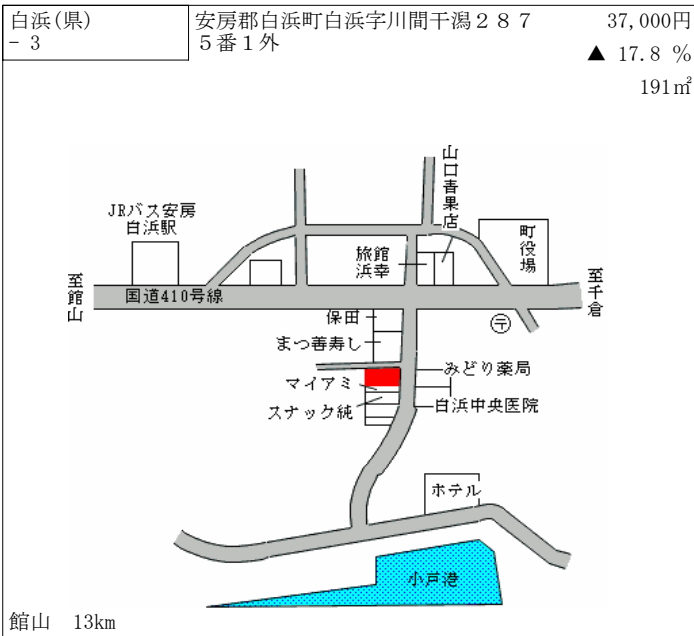

和泉沢  
川名  
至館山

富浦 2.4km

富浦(県) - 5	安房郡富浦町大津字池田 2 4 5 番 1	14,000円 ▲ 12.5 % 415㎡
--------------	-----------------------	-----------------------------

小滝  
「池田」  
岡本川  
梅田橋  
至館山

富浦 3.6km

鋸南(県) - 1	安房郡鋸南町龍島字蟹田 9 5 5 番 1	35,000円 ▲ 16.7 % 252㎡
--------------	-----------------------	-----------------------------

安房勝山 450m

鋸南(県) - 2	安房郡鋸南町元名字芝原 1 0 3 7 番 3	30,000円 ▲ 14.3 % 230㎡
--------------	-------------------------	-----------------------------

保田 260m

鋸南(県) - 3	安房郡鋸南町上佐久間字明下 6 1 2 番外	8,600円 ▲ 9.5 % 1,702㎡
--------------	------------------------	-----------------------------

安房勝山 5km

鋸南(県) - 4	安房郡鋸南町小保田字小向 1 3 9 2 番	8,100円 ▲ 10.0 % 680㎡
--------------	------------------------	----------------------------

保田 4.2km

鋸南(県) 5 - 1	安房郡鋸南町保田字西ヶ谷 7 0 番 6 外	37,000円 ▲ 17.8 % 198㎡
----------------	------------------------	-----------------------------

保田 100m

千倉(県) - 1	安房郡千倉町久保字馬場 1 4 4 6 番 1	12,900円 ▲ 11.0 % 1,250㎡
--------------	----------------------------	-------------------------------

千倉 2km

千倉(県) - 2	安房郡千倉町南朝夷字千倉 1 0 7 7 番	32,100円 ▲ 13.2 % 360㎡
--------------	------------------------	-----------------------------