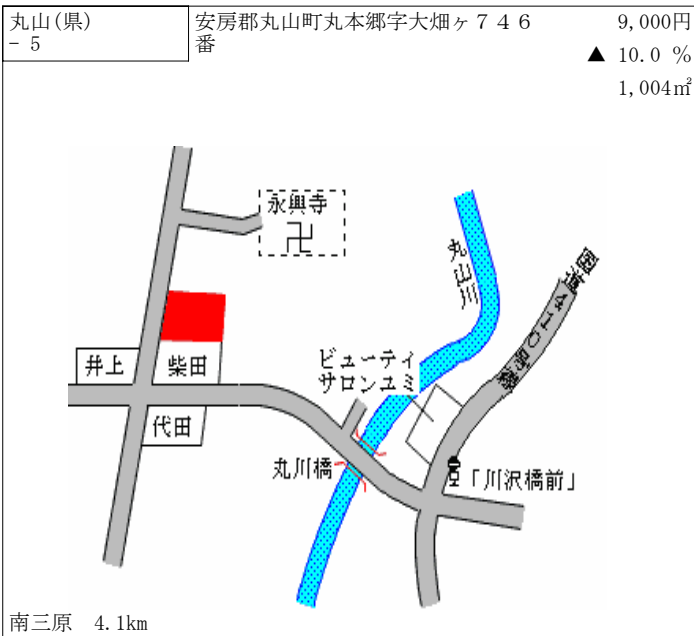

保田 100m

千倉(県) - 1	安房郡千倉町久保字馬場 1 4 4 6 番 1	12,900円 ▲ 11.0 % 1,250㎡
--------------	----------------------------	-------------------------------

千倉 2km

千倉(県) - 2	安房郡千倉町南朝夷字千倉 1 0 7 7 番	32,100円 ▲ 13.2 % 360㎡
--------------	------------------------	-----------------------------

千倉 2km

千倉(県) - 3	安房郡千倉町白子字元田 1 6 2 6 番 4外	28,500円 ▲ 14.9 % 336㎡
--------------	-----------------------------	-----------------------------

千倉 650m

千倉(県) - 4	安房郡千倉町大川字御霊 4 4 8 番 1	29,200円 ▲ 16.6 % 346㎡
--------------	-----------------------	-----------------------------

千倉 6km

千倉(県) 5 - 1	安房郡千倉町南朝夷字千倉 1 2 1 6 番 1 平井履物店、平井スポーツ	45,000円 ▲ 15.6 % 150㎡
----------------	--	-----------------------------

千倉 2.1km

天津小湊(県) 安房郡天津小湊町天津字新町204 28,700円  
- 1 1番 ▲ 8.9 %  
403㎡

安房天津 1.7km