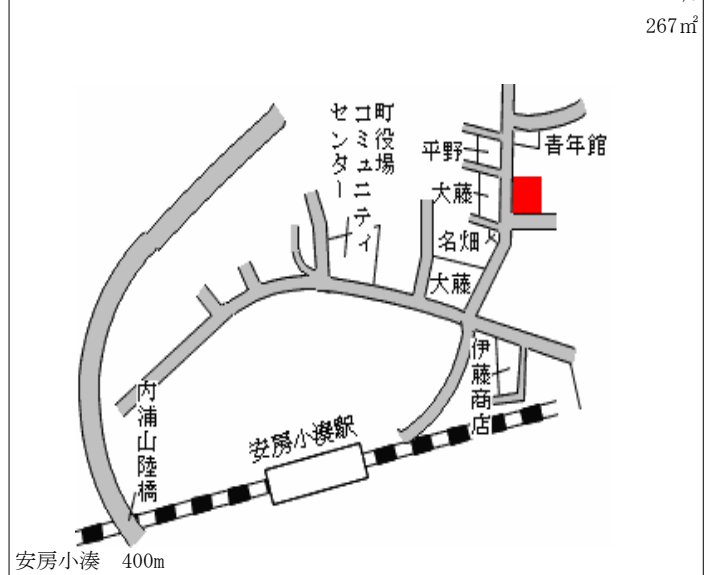

天津小湊(県) 安房郡天津小湊町天津字浜町147 29,200円  
- 2 7番2外 ▲ 11.0 %  
138㎡

安房天津 800m

天津小湊(県) 安房郡天津小湊町内浦字合戸182 29,000円  
- 3 8番1 ▲ 9.4 %  
259㎡

安房小湊 500m

天津小湊(県) 安房郡天津小湊町内浦字下梅田46 29,300円  
- 4 5番1 ▲ 10.1 %  
267㎡

安房小湊 400m

天津小湊(県) 安房郡天津小湊町天津字芝1090 42,600円  
5 - 1 番31 ▲ 13.9 %  
82㎡

安房天津 250m