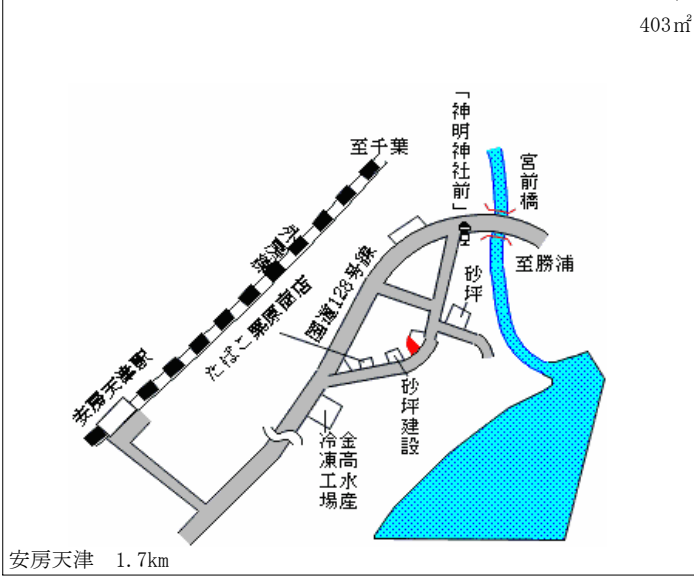

千倉 6km

千倉(県) 5 - 1	安房郡千倉町南朝夷字千倉 1 2 1 6 番 1 平井履物店、平井スポーツ	45,000円 ▲ 15.6 % 150㎡
----------------	--	-----------------------------

千倉 2.1km

天津小湊(県) 安房郡天津小湊町天津字新町204 28,700円  
- 1 1番 ▲ 8.9 %  
403㎡

安房天津 1.7km

天津小湊(県) 安房郡天津小湊町天津字浜町147 29,200円  
- 2 7番2外 ▲ 11.0 %  
138㎡

安房天津 800m

天津小湊(県) 安房郡天津小湊町内浦字合戸182 29,000円  
- 3 8番1 ▲ 9.4 %  
259㎡

安房小湊 500m

天津小湊(県) 安房郡天津小湊町内浦字下梅田46 29,300円  
- 4 5番1 ▲ 10.1 %  
267㎡

安房小湊 400m