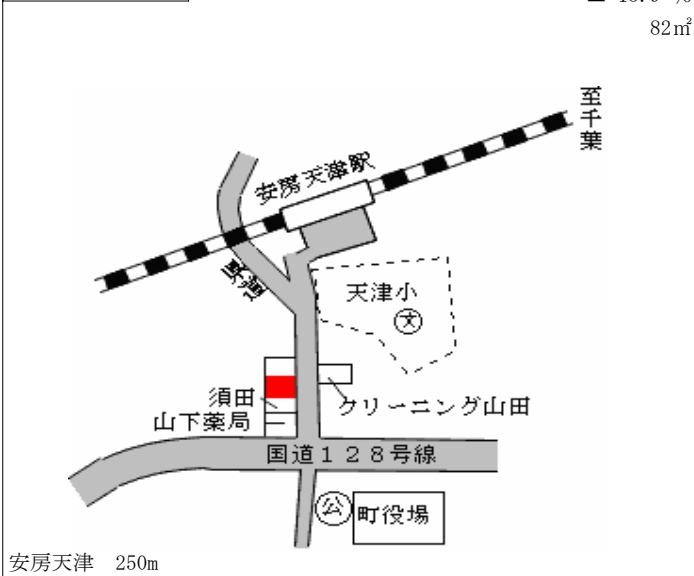

安房小湊 400m

天津小湊(県) 安房郡天津小湊町天津字芝1090 42,600円
5 - 1 番31 ▲ 13.9 %
82㎡