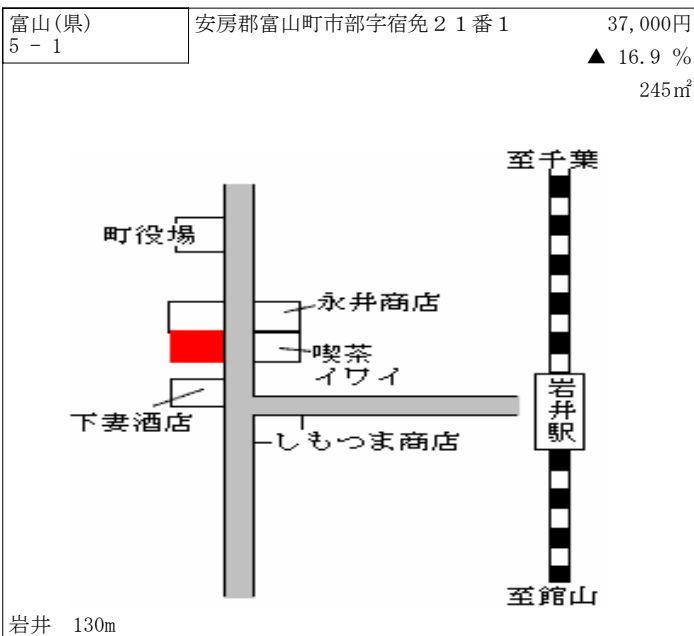

富浦(県) - 1	安房郡富浦町原岡字浜町乙 1 5 0 番	32,000円 ▲ 12.3 % 122㎡
--------------	----------------------	-----------------------------

至木更津  
至館山  
至館山

海

富浦 600m

富浦(県) - 2	安房郡富浦町多田良字鳥畑 6 1 6 番 3	25,000円 ▲ 13.8 % 265㎡
--------------	------------------------	-----------------------------

富浦駅  
富浦学園  
至那古船形

海

富浦 1.7km

富浦(県) - 3	安房郡富浦町深名字杉原 6 2 9 番 1	27,000円 ▲ 10.0 % 380㎡
--------------	-----------------------	-----------------------------

富浦駅  
至那古船形  
至館山

至館山

富浦 2km

富浦(県) - 4	安房郡富浦町南無谷字御園 2 2 0 2 番 1	23,500円 ▲ 13.0 % 497㎡
--------------	--------------------------	-----------------------------

和泉沢  
川名  
至館山

富浦 2.4km

富浦(県) - 5	安房郡富浦町大津字池田 2 4 5 番 1	14,000円 ▲ 12.5 % 415㎡
--------------	-----------------------	-----------------------------

小滝  
「池田」  
岡本川  
梅田橋  
至館山

富浦 3.6km

鋸南(県) - 1	安房郡鋸南町龍島字蟹田 9 5 5 番 1	35,000円 ▲ 16.7 % 252㎡
--------------	-----------------------	-----------------------------