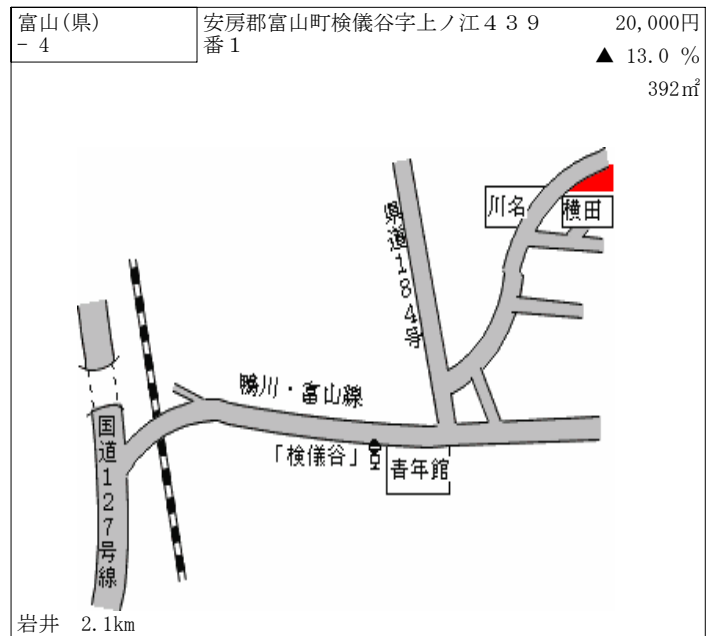

富浦(県) - 1	安房郡富浦町原岡字浜町乙 1 5 0 番	32,000円 ▲ 12.3 % 122㎡
--------------	----------------------	-----------------------------

至木更津  
至館山  
至館山

海

富浦 600m

富浦(県) - 2	安房郡富浦町多田良字鳥畑 6 1 6 番 3	25,000円 ▲ 13.8 % 265㎡
--------------	------------------------	-----------------------------

富浦駅  
富浦学園  
至那古船形

海

富浦 1.7km

富浦(県) - 3	安房郡富浦町深名字杉原 6 2 9 番 1	27,000円 ▲ 10.0 % 380㎡
--------------	-----------------------	-----------------------------

富浦駅  
至那古船形  
至館山

至館山

富浦 2km

富浦(県) - 4	安房郡富浦町南無谷字御園 2 2 0 2 番 1	23,500円 ▲ 13.0 % 497㎡
--------------	--------------------------	-----------------------------

和泉沢  
川名  
至館山

富浦 2.4km

富浦(県) - 5	安房郡富浦町大津字池田 2 4 5 番 1	14,000円 ▲ 12.5 % 415㎡
--------------	-----------------------	-----------------------------

小滝  
「池田」  
岡本川  
梅田橋  
至館山

富浦 3.6km

鋸南(県) - 1	安房郡鋸南町龍島字蟹田 9 5 5 番 1	35,000円 ▲ 16.7 % 252㎡
--------------	-----------------------	-----------------------------