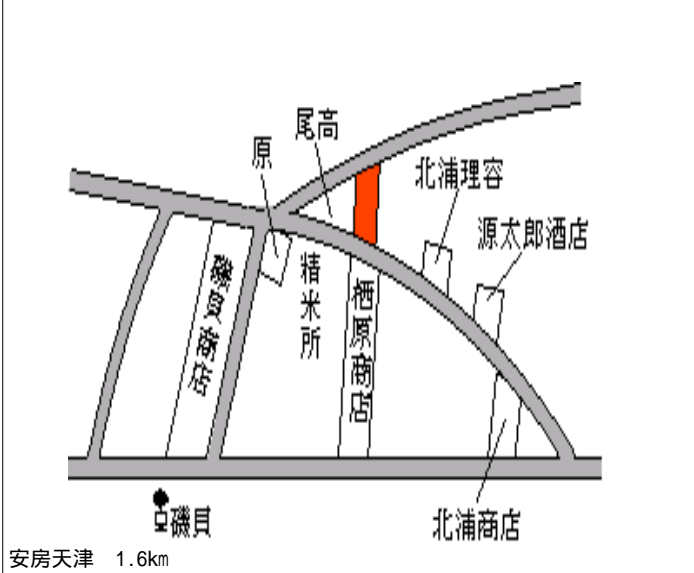

南三原 4.1km

天津小湊(県) 安房郡天津小湊町天津字新町 2 0 4 25,600円
 - 1 1番 10.8 %
 403㎡

安房天津 1.7km

天津小湊(県) 安房郡天津小湊町天津字浜町 1 4 7 26,000円
 - 2 7番2外 11.0 %
 138㎡

安房天津 800m

天津小湊(県) 安房郡天津小湊町浜荻字西中通 1 6 25,000円
 - 3 2 1番2 119㎡

安房天津 1.6km

天津小湊(県) 安房郡天津小湊町内浦字下梅田 4 6 25,500円
 - 4 5番1 13.0 %
 267㎡

安房小湊 400m

天津小湊(県) 安房郡天津小湊町天津字芝 1 0 9 0 37,000円
 5 - 1 番 3 1 13.1 %
 82㎡

安房天津 250m