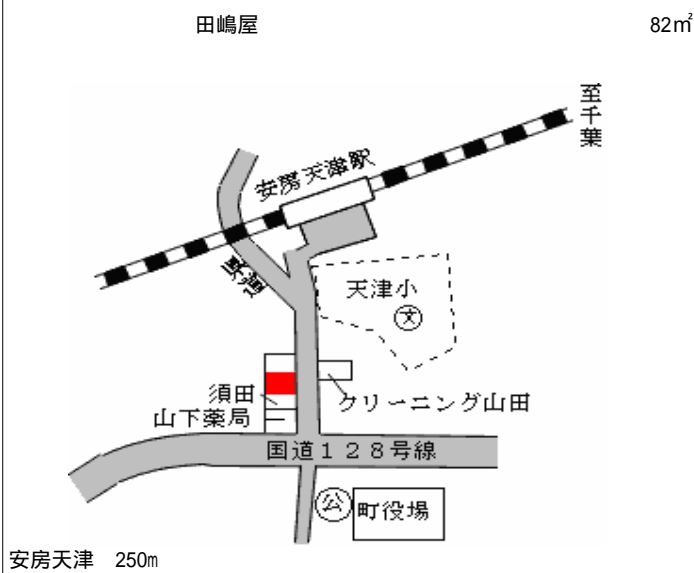

南三原 4.1km

天津小湊(県) 安房郡天津小湊町天津字新町 2 0 4 25,600円
 - 1 1番 10.8 %
 403㎡

安房天津 1.7km

天津小湊(県) 安房郡天津小湊町天津字浜町 1 4 7 26,000円
 - 2 7番2外 11.0 %
 138㎡

安房天津 800m

天津小湊(県) 安房郡天津小湊町浜荻字西中通 1 6 25,000円
 - 3 2 1番2 119㎡

安房天津 1.6km

天津小湊(県) 安房郡天津小湊町内浦字下梅田 4 6 25,500円
 - 4 5番1 13.0 %
 267㎡

安房小湊 400m

天津小湊(県) 安房郡天津小湊町天津字芝 1 0 9 0 37,000円
 5 - 1 番 3 1 13.1 %
 82㎡

安房天津 250m