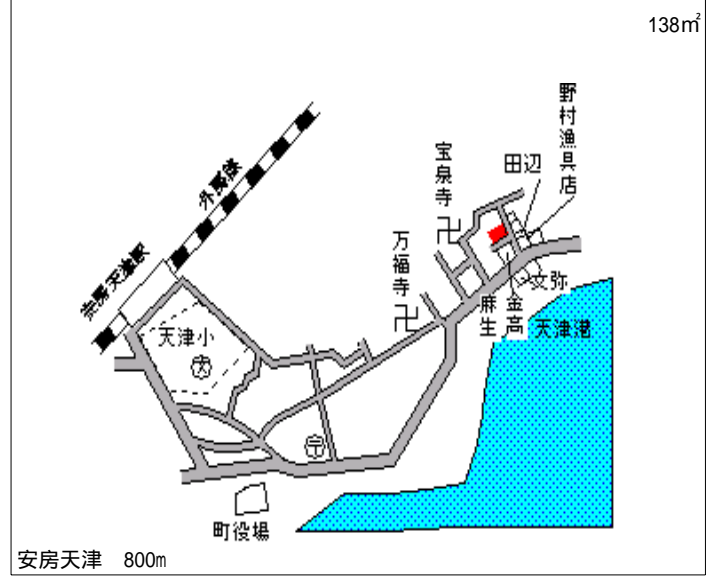

南三原 4.1km

天津小湊(県) 安房郡天津小湊町天津字新町 2 0 4 25,600円
 - 1 1番 10.8 %
 403㎡

安房天津 1.7km

天津小湊(県) 安房郡天津小湊町天津字浜町 1 4 7 26,000円
 - 2 7番2外 11.0 %
 138㎡

安房天津 800m

天津小湊(県) 安房郡天津小湊町浜荻字西中通 1 6 25,000円
 - 3 2 1番2 119㎡

安房天津 1.6km

天津小湊(県) 安房郡天津小湊町内浦字下梅田 4 6 25,500円
 - 4 5番1 13.0 %
 267㎡

安房小湊 400m

天津小湊(県) 安房郡天津小湊町天津字芝 1 0 9 0 37,000円
 5 - 1 番 3 1 13.1 %
 82㎡

安房天津 250m