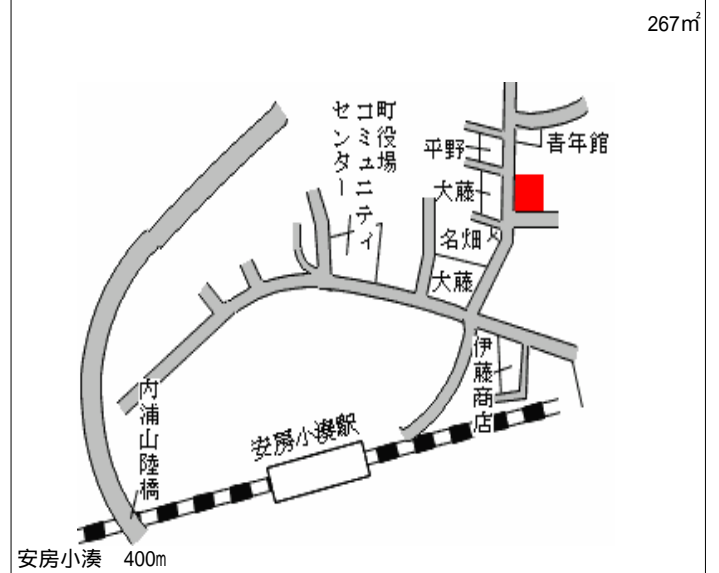

南三原 4.1km

天津小湊(県) 安房郡天津小湊町天津字新町 2 0 4 25,600円
 - 1 1番 10.8 %
 403㎡

安房天津 1.7km

天津小湊(県) 安房郡天津小湊町天津字浜町 1 4 7 26,000円
 - 2 7番2外 11.0 %
 138㎡

安房天津 800m

天津小湊(県) 安房郡天津小湊町浜荻字西中通 1 6 25,000円
 - 3 2 1番2 119㎡

安房天津 1.6km

天津小湊(県) 安房郡天津小湊町内浦字下梅田 4 6 25,500円
 - 4 5番1 13.0 %
 267㎡

安房小湊 400m

天津小湊(県) 安房郡天津小湊町天津字芝 1 0 9 0 37,000円
 5 - 1 番 3 1 13.1 %
 82㎡

安房天津 250m