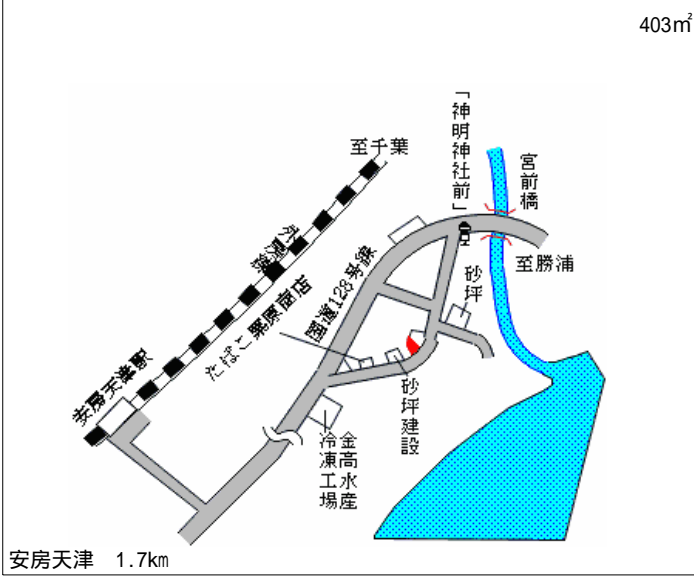

南三原 6.6km

丸山(県) - 4	安房郡丸山町沓見字月ノ輪 5 番 2	16,500円 8.8 % 322㎡
--------------	--------------------	--------------------------

南三原 1.8km

丸山(県) - 5	安房郡丸山町丸本郷字大畑ヶ 7 4 6 番	8,200円 8.9 % 1,004㎡
--------------	-----------------------	---------------------------

南三原 4.1km

天津小湊(県) 安房郡天津小湊町天津字新町 2 0 4 25,600円
 - 1 1番 10.8 %
 403㎡

安房天津 1.7km

天津小湊(県) 安房郡天津小湊町天津字浜町 1 4 7 26,000円
 - 2 7番2外 11.0 %
 138㎡

安房天津 800m

天津小湊(県) 安房郡天津小湊町浜荻字西中通 1 6 25,000円
 - 3 2 1番2 119㎡

安房天津 1.6km