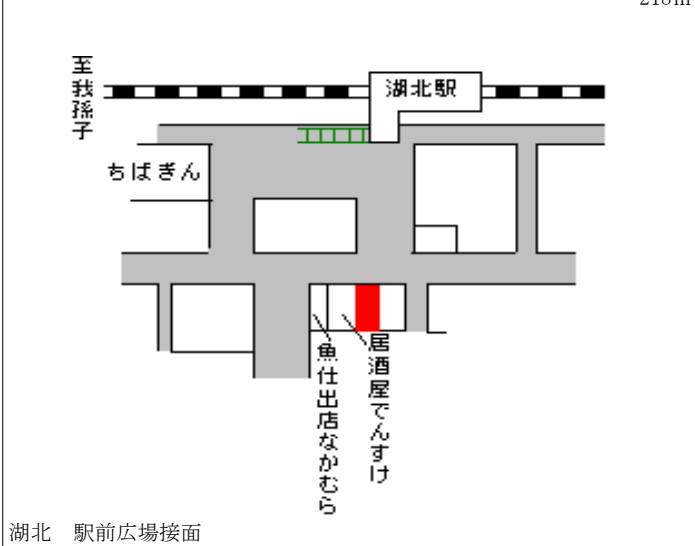

我孫子(県) - 7
 我孫子市湖北台8丁目10番11
 「湖北台8-10-5」
 68,500円
 ▲ 2.8 %
 257㎡

湖北 750m

我孫子(県) - 8
 我孫子市天王台6丁目2番13外
 「天王台6-2-18」
 127,000円
 ▲ 2.3 %
 258㎡

天王台 700m

我孫子(県) - 9
 我孫子市台田4丁目90番
 「台田4-7-18」
 119,000円
 ▲ 2.5 %
 159㎡

北柏 700m

我孫子(県) - 10
 我孫子市並木8丁目1484番23
 「並木8-19-11」
 80,500円
 ▲ 2.8 %
 149㎡

我孫子 1.3km

我孫子(県) - 11
 我孫子市つくし野1丁目882番3
 「つくし野1-9-5」
 125,000円
 ▲ 2.3 %
 169㎡

我孫子 1.1km

我孫子(県) - 12
 我孫子市新木字吾妻3180番10
 ▲ 3.3 %
 181㎡

新木 1.5km

我孫子(県) 5-1 我孫子市湖北台1丁目14番2 99,500円
 「湖北台1-12-1」 ▲ 3.4 %
 コーヒー・スナック NORA 218㎡

我孫子(県) 5-2 我孫子市台田4丁目116番 90,000円
 「台田4-11-40」 ▲ 3.2 %
 サンキ北柏カーテンショールーム 429㎡

我孫子(県) 10-1 我孫子市中峠字大坂台3065番1 29,000円
 8外 ▲ 4.9 %
 254㎡