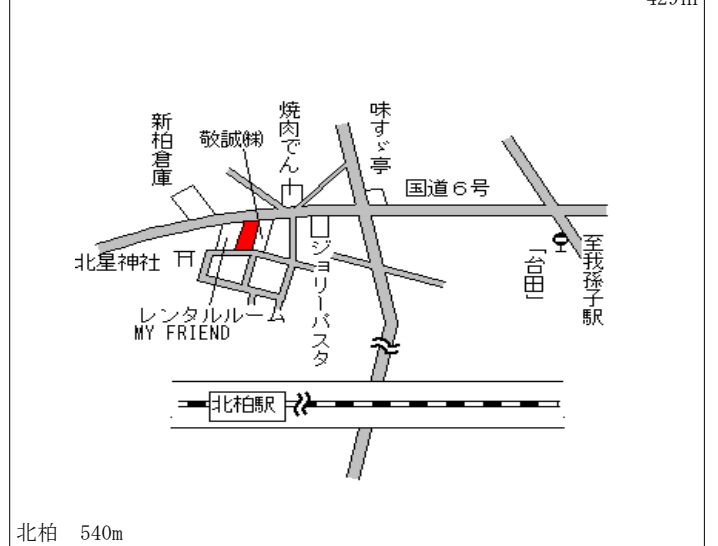

我孫子(県) - 7
 我孫子市湖北台8丁目10番11
 「湖北台8-10-5」
 68,500円
 ▲ 2.8 %
 257㎡

湖北 750m

我孫子(県) - 8
 我孫子市天王台6丁目2番13外
 「天王台6-2-18」
 127,000円
 ▲ 2.3 %
 258㎡

天王台 700m

我孫子(県) - 9
 我孫子市台田4丁目90番
 「台田4-7-18」
 119,000円
 ▲ 2.5 %
 159㎡

北柏 700m

我孫子(県) - 10
 我孫子市並木8丁目1484番23
 「並木8-19-11」
 80,500円
 ▲ 2.8 %
 149㎡

我孫子 1.3km

我孫子(県) - 11
 我孫子市つくし野1丁目882番3
 「つくし野1-9-5」
 125,000円
 ▲ 2.3 %
 169㎡

我孫子 1.1km

我孫子(県) - 12
 我孫子市新木字吾妻3180番10
 ▲ 3.3 %
 181㎡

新木 1.5km

我孫子(県) 5-1 我孫子市湖北台1丁目14番2 99,500円
 「湖北台1-12-1」 ▲ 3.4 %
 コーヒー・スナック NORA 218㎡

我孫子(県) 5-2 我孫子市台田4丁目116番 90,000円
 「台田4-11-40」 ▲ 3.2 %
 サンキ北柏カーテンショールーム 429㎡

我孫子(県) 10-1 我孫子市中峠字大坂台3065番1 29,000円
 8外 ▲ 4.9 %
 254㎡