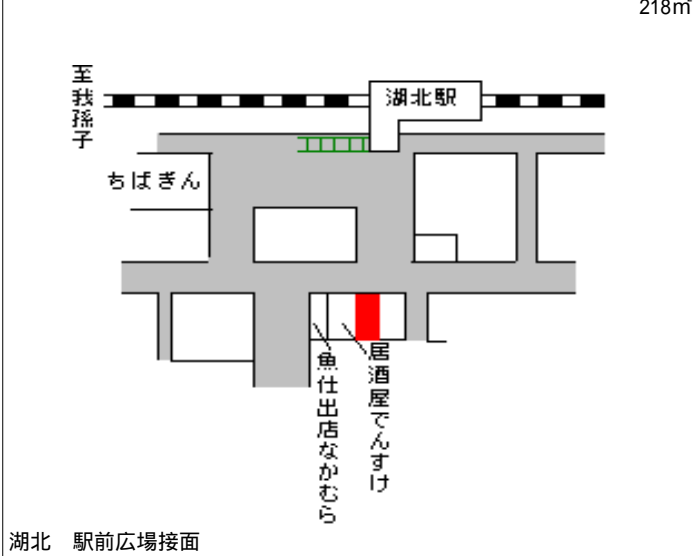

天王台 700m

我孫子(県) - 9	我孫子市台田 4丁目90番 「台田 4 - 7 - 18」	132,000円 0.0 % 159㎡
---------------	----------------------------------	---------------------------

北柏 700m

我孫子(県) - 10	我孫子市並木 8丁目1484番23 「並木 8 - 19 - 11」	91,500円 0.0 % 149㎡
----------------	---------------------------------------	--------------------------

我孫子 1.3km

我孫子(県) - 11	我孫子市つくし野 1丁目882番3 「つくし野 1 - 9 - 5」	146,000円 0.7 % 169㎡
----------------	---------------------------------------	---------------------------

我孫子 1.1km

我孫子(県) - 12	我孫子市新木字吾妻 3180番10 「吾妻台 3 - 18 - 10」	47,500円 3.1 % 181㎡
----------------	--	--------------------------

新木 1.5km

我孫子(県) 5-1 我孫子市湖北台1丁目14番2 114,000円
 「湖北台1-12-1」 2.6%
 コーヒー・スナック NORA 218㎡

我孫子(県) 5-2 我孫子市台田4丁目116番 99,000円
 「台田4-11-40」 2.1%
 サンキ北柏カーテンショールーム 429㎡

我孫子(県) 10-1 我孫子市中峠字大坂台3065番1 38,000円
 8外 2.6%
 254㎡