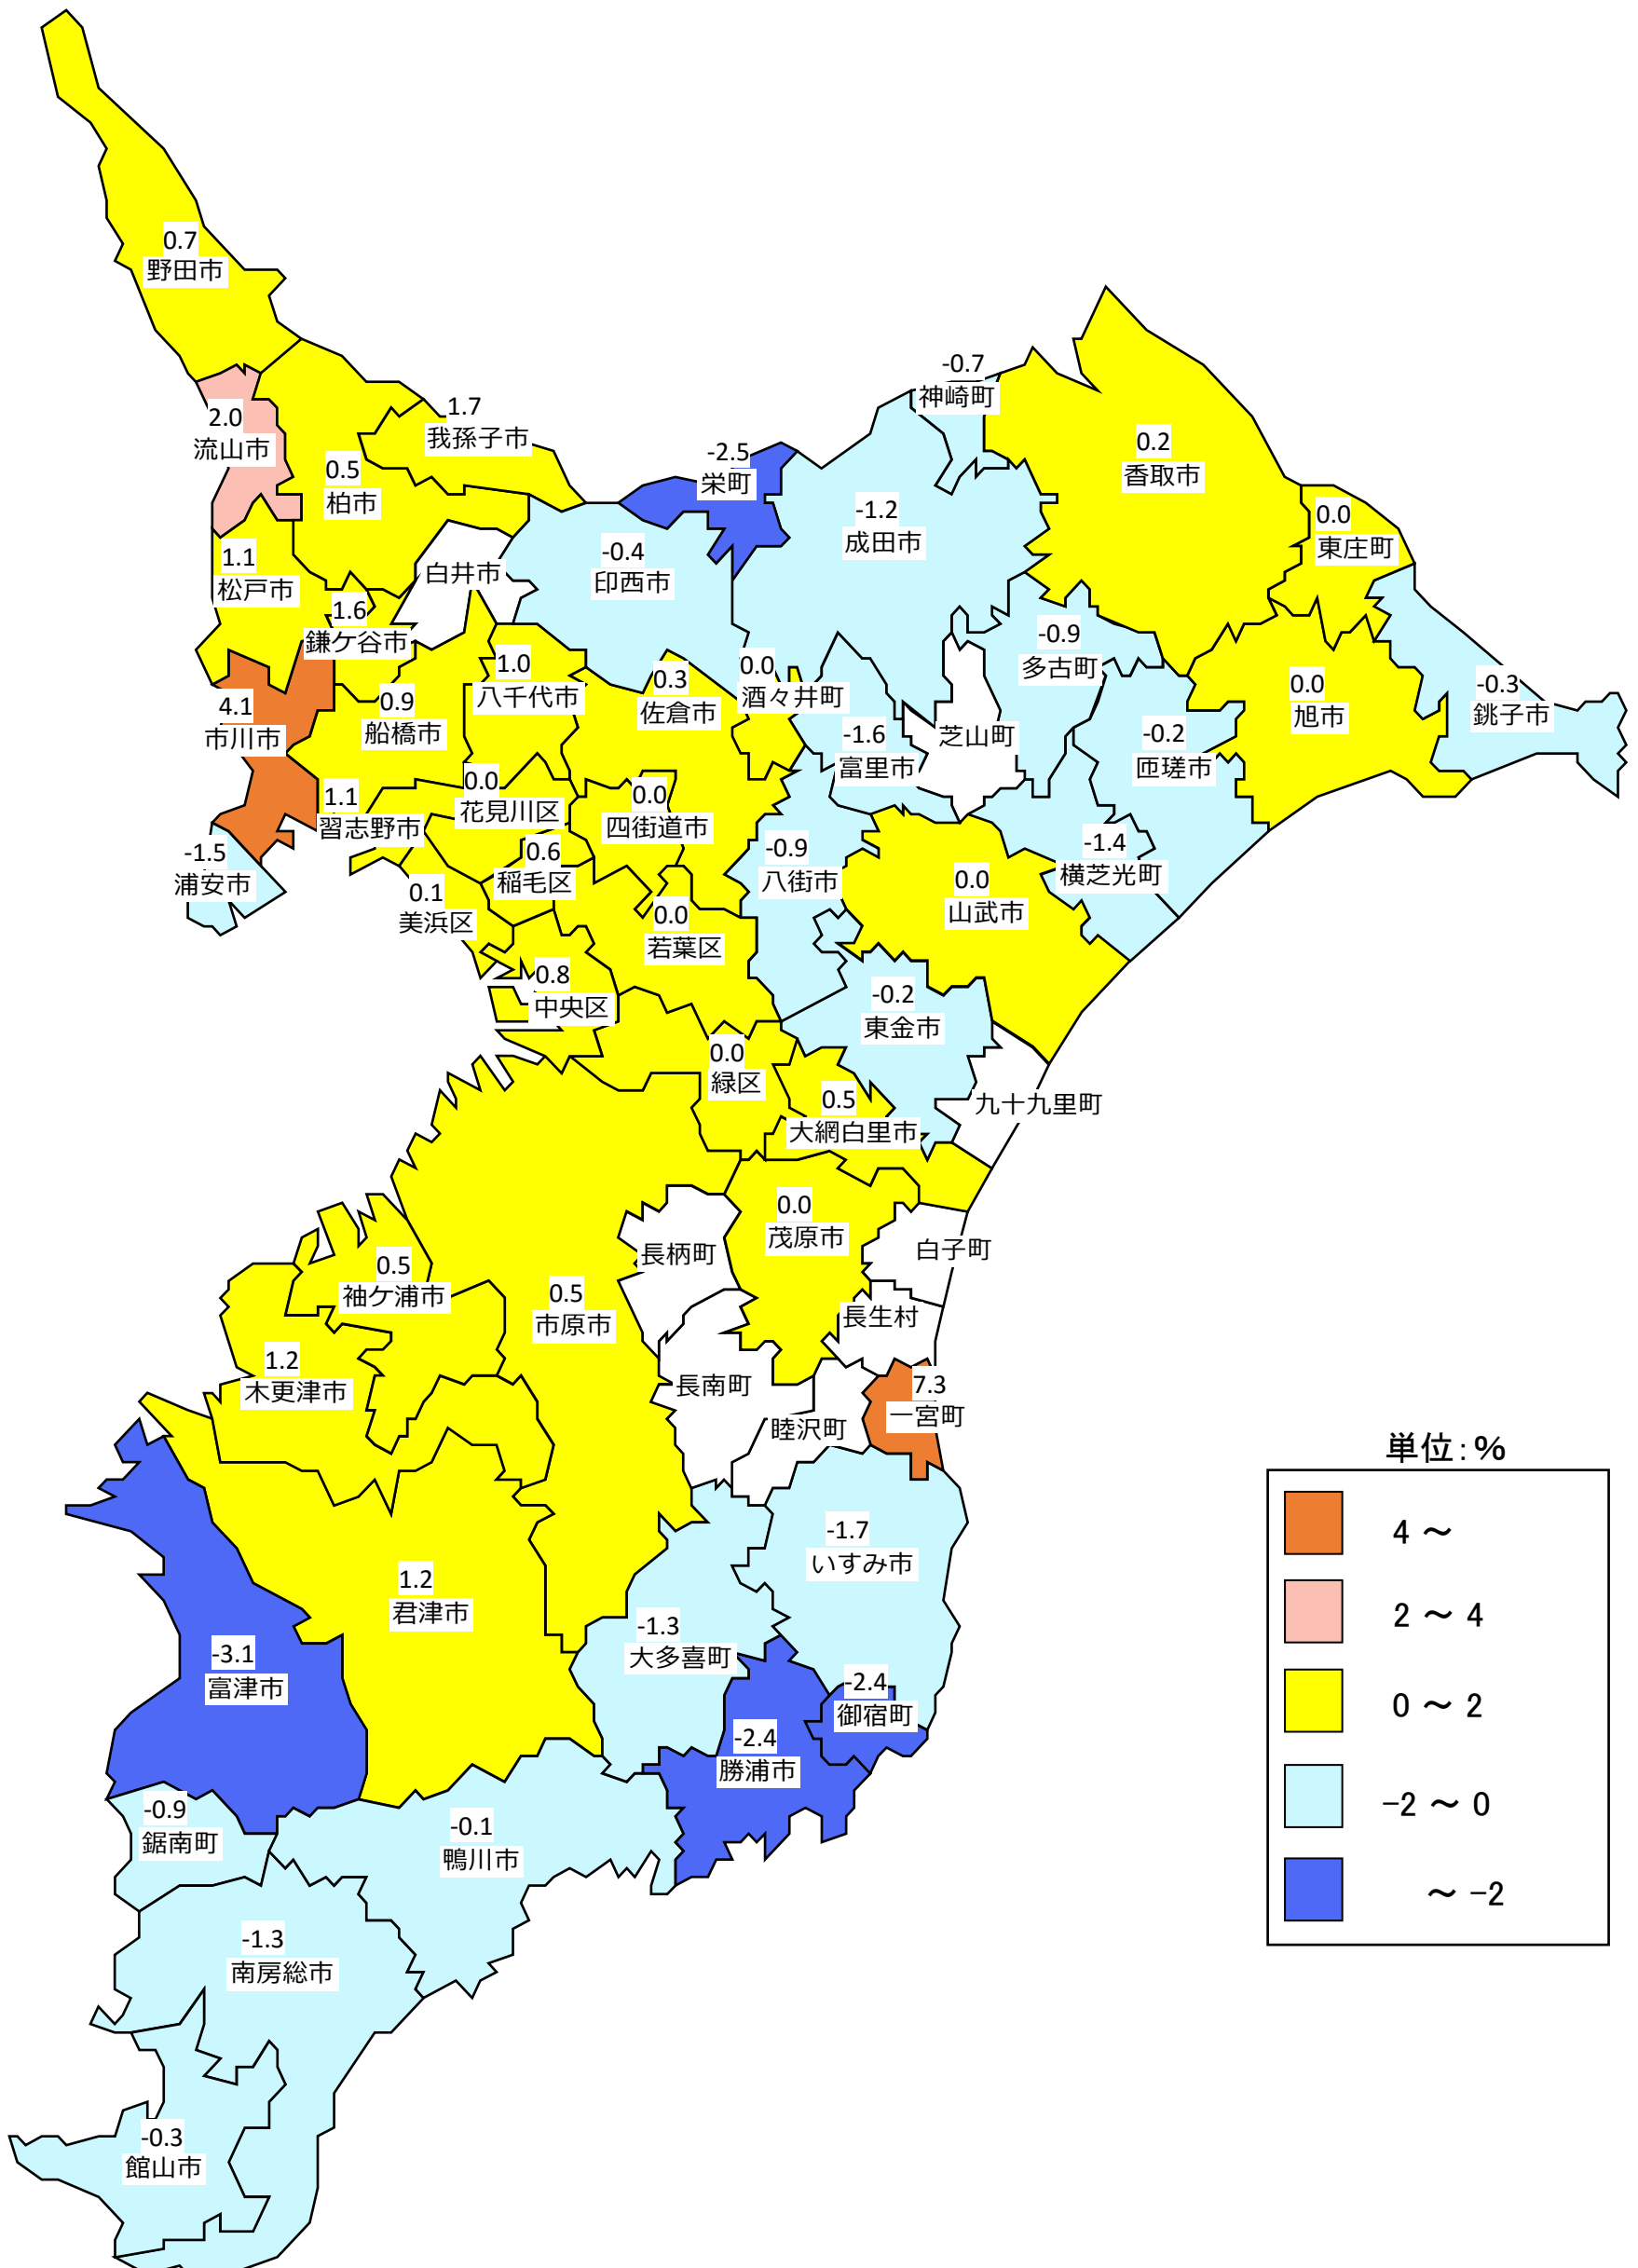

令和3年地価調査市区町村別変動率図【商業地】

単位：%