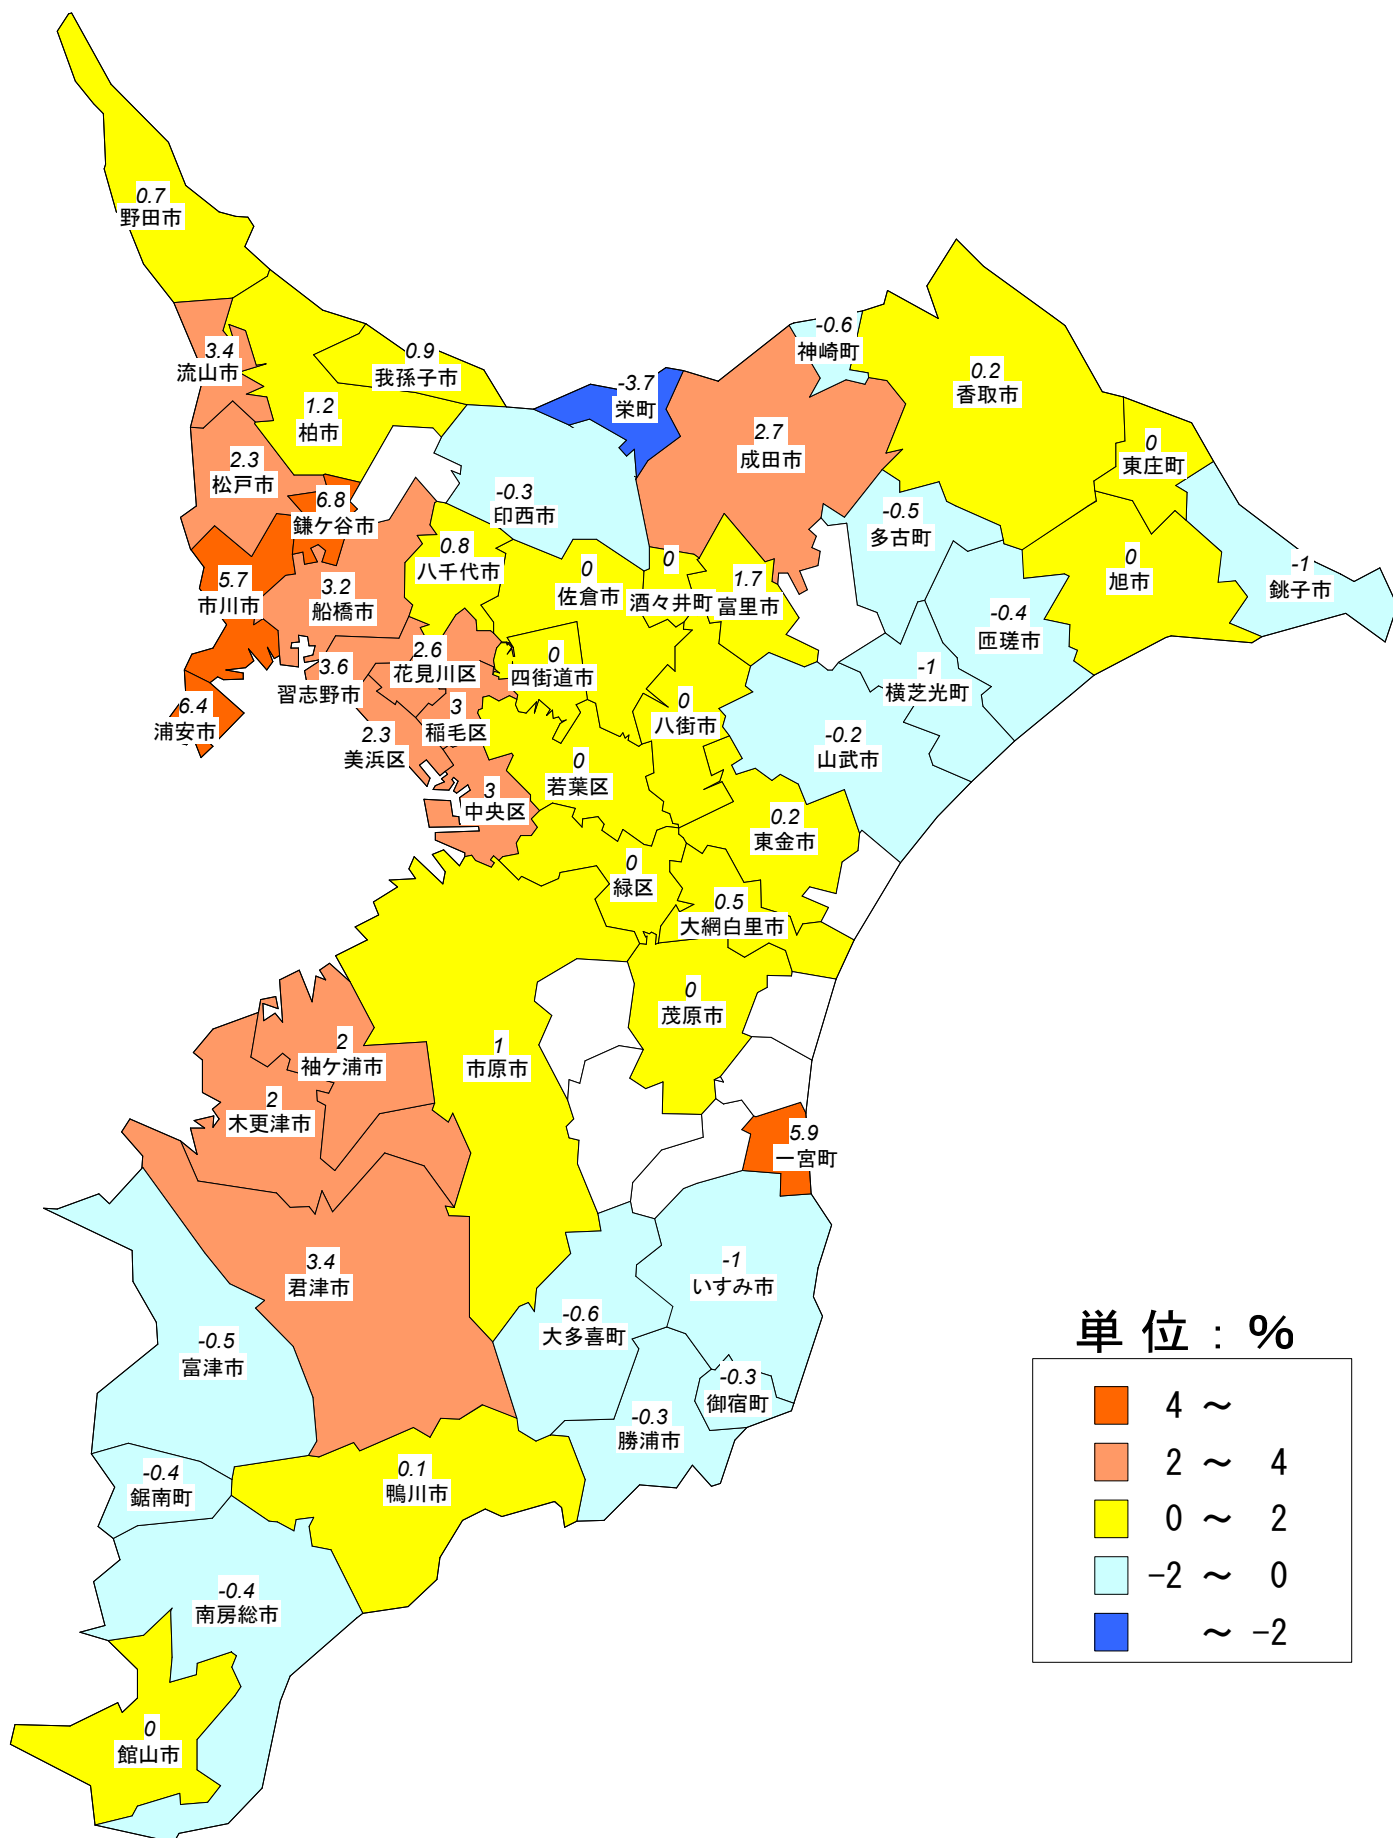

# H30地価調査市区町村別変動率図【商業地】

単位：%