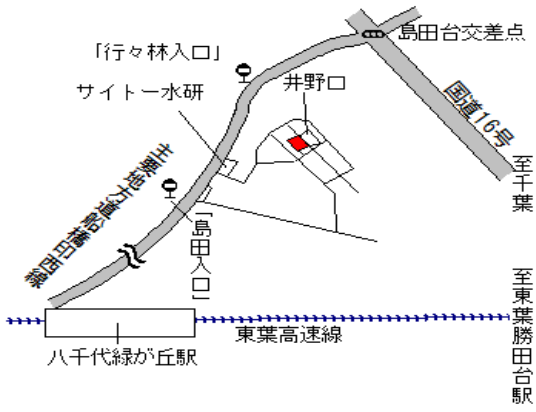

勝田台 700m

八千代(県) 5-1	八千代市八千代台北1丁目10番3 桑原ビル	188,000円 ▲ 1.6 % 231㎡
---------------	--------------------------	-----------------------------

八千代台 130m

八千代(県) 5-2	八千代市ゆりのき台3丁目3番3 フロリッシュ中央	206,000円 ▲ 0.5 % 373㎡
---------------	-----------------------------	-----------------------------

八千代中央 250m

八千代(県)
10 - 1

八千代市島田字大久保35番46外

35,200円

▲ 4.1 %

246m²

八千代緑が丘 4.6km