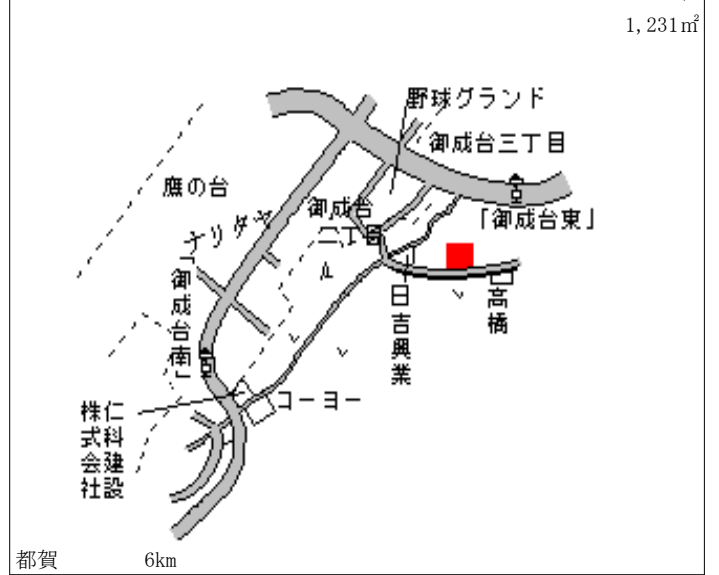

桜木 600m

若葉(県) - 15	千葉市若葉区西都賀2丁目9番13 「西都賀2-9-12」	111,000円 ▲ 0.9 % 154㎡
---------------	---------------------------------	-----------------------------

都賀 550m

若葉(県) 5-1	千葉市若葉区西都賀3丁目3番13 「西都賀3-3-13」 ペイランド西都賀ビル	174,000円 ▲ 0.6 % 247㎡
--------------	---	-----------------------------

都賀 170m

若葉(県) 5-2	千葉市若葉区千城台南1丁目10番14 「千城台南1-10-14」 ビューティハウスモップス	91,500円 ▲ 2.7 % 259㎡
--------------	---	----------------------------

千城台 280m

若葉(県) 10-1	千葉市若葉区若松町531番245	58,000円 ▲ 1.7 % 165㎡
---------------	------------------	----------------------------

都賀 1.4km

若葉(県) 10 - 2	千葉市若葉区中田町2357番66	30,000円 ▲ 3.2 % 189㎡
-----------------	------------------	----------------------------

若葉(県) 10 - 3	千葉市若葉区下田町1097番2外	23,600円 ▲ 1.7 % 1,231㎡
-----------------	------------------	------------------------------