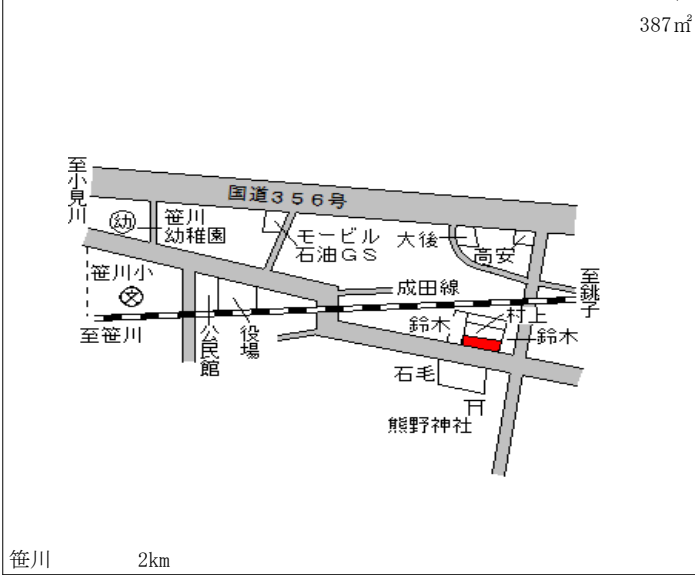

東庄(県) 香取郡東庄町笹川ろ字西1045番 12,600円
 - 1 5 ▲ 2.3 %
 387㎡

東庄(県) 香取郡東庄町羽計字婆里2424番 14,000円
 - 2 65 ▲ 0.7 %
 168㎡

東庄(県) 香取郡東庄町石出字上通1624番 14,100円
 - 3 ▲ 2.8 %
 412㎡

東庄(県) 香取郡東庄町笹川い字宿663番 16,500円
 5-1 多田屋商店 ▲ 1.2 %
 340㎡