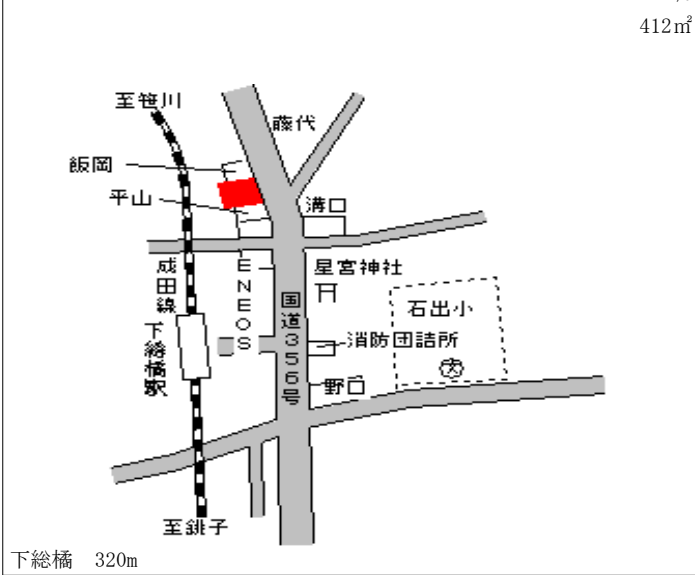

東庄(県) 香取郡東庄町笹川ろ字西1045番 12,600円
 - 1 5 ▲ 2.3 %
 387㎡

東庄(県) 香取郡東庄町羽計字婆里2424番 14,000円
 - 2 65 ▲ 0.7 %
 168㎡

東庄(県) 香取郡東庄町石出字上通1624番 14,100円
 - 3 ▲ 2.8 %
 412㎡

東庄(県) 香取郡東庄町笹川い字宿663番 16,500円
 5-1 多田屋商店 ▲ 1.2 %
 340㎡