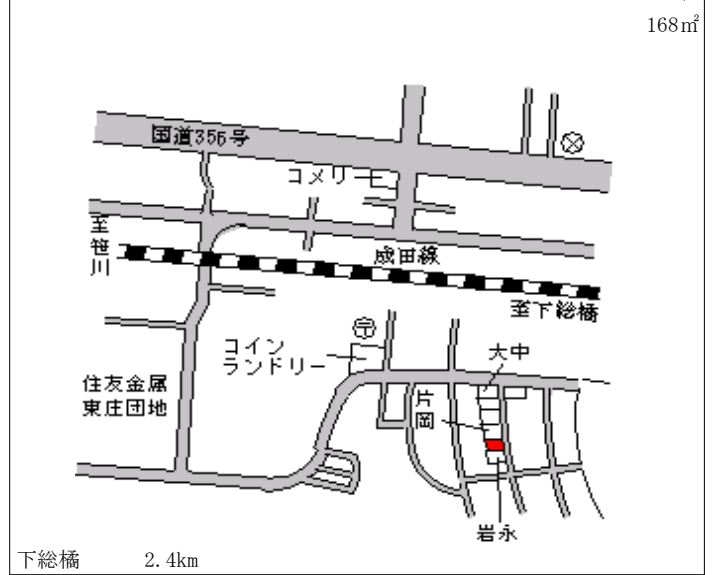

東庄(県) 香取郡東庄町笹川ろ字西1045番 12,600円
 - 1 5 ▲ 2.3 %
 387㎡

東庄(県) 香取郡東庄町羽計字婆里2424番 14,000円
 - 2 65 ▲ 0.7 %
 168㎡

東庄(県) 香取郡東庄町石出字上通1624番 14,100円
 - 3 ▲ 2.8 %
 412㎡

東庄(県) 香取郡東庄町笹川い字宿663番 16,500円
 5-1 多田屋商店 ▲ 1.2 %
 340㎡