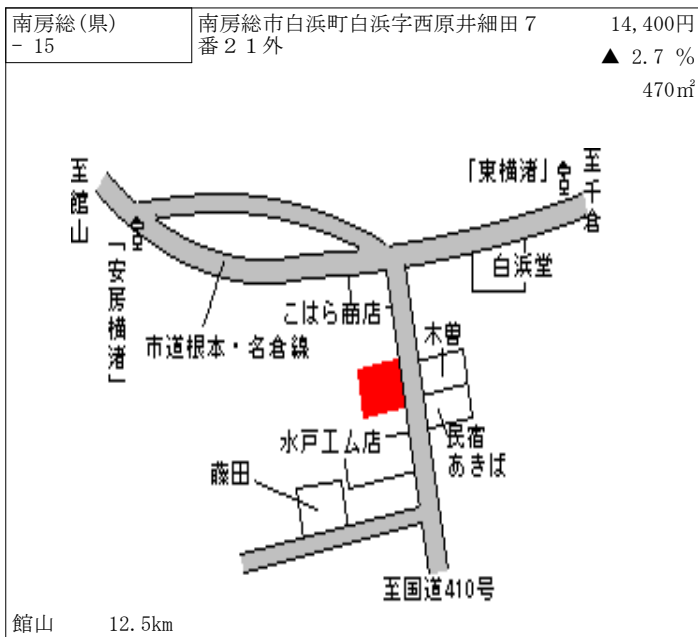

富浦 1.7km

南房総(県) - 3	南房総市富浦町深名字杉原629番1	19,800円 ▲ 2.5 % 380㎡
---------------	-------------------	----------------------------

富浦 2.2km

南房総(県) - 4	南房総市富浦町南無谷字御園220番外	14,400円 ▲ 2.0 % 635㎡
---------------	--------------------	----------------------------

富浦 2.4km

南房総(県) - 5	南房総市久枝字岡台636番1	21,700円 ▲ 2.3 % 538㎡
---------------	----------------	----------------------------

岩井 700m

南房総(県) - 6	南房総市平久里下字大塚2034番1	4,000円 ▲ 2.4 % 1,094㎡
---------------	-------------------	-----------------------------

岩井 6.7km

南房総(県) - 19	南房総市千倉町白子字元田1626番4外	18,000円 ▲ 2.7 % 336㎡
----------------	---------------------	----------------------------

千歳 650m

南房総(県) - 20	南房総市千倉町大川字御霊448番1	17,000円 ▲ 2.3 % 346㎡
----------------	-------------------	----------------------------