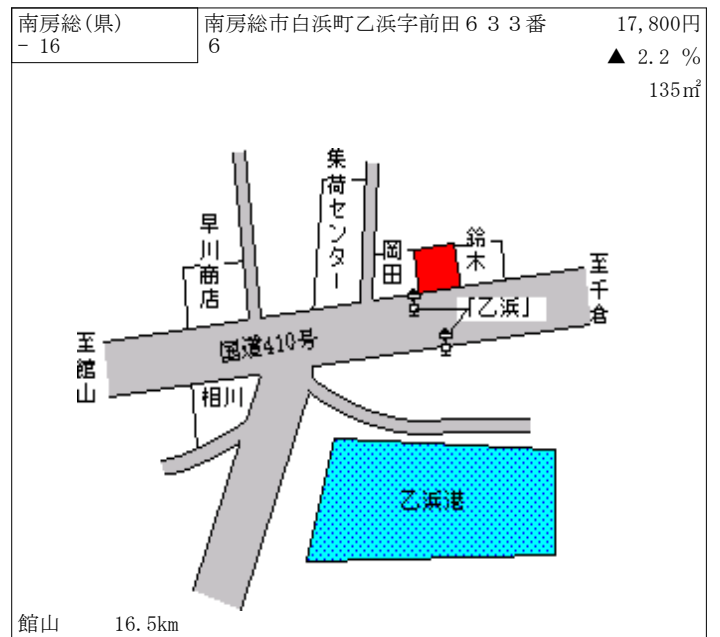

富浦 1.7km

南房総(県) - 3	南房総市富浦町深名字杉原629番1	19,800円 ▲ 2.5 % 380㎡
---------------	-------------------	----------------------------

富浦 2.2km

南房総(県) - 4	南房総市富浦町南無谷字御園220番外	14,400円 ▲ 2.0 % 635㎡
---------------	--------------------	----------------------------

富浦 2.4km

南房総(県) - 5	南房総市久枝字岡台636番1	21,700円 ▲ 2.3 % 538㎡
---------------	----------------	----------------------------

岩井 700m

南房総(県) - 6	南房総市平久里下字大塚2034番1	4,000円 ▲ 2.4 % 1,094㎡
---------------	-------------------	-----------------------------

岩井 6.7km

南房総(県) - 19	南房総市千倉町白子字元田1626番4外	18,000円 ▲ 2.7 % 336㎡
----------------	---------------------	----------------------------

千歳 650m

南房総(県) - 20	南房総市千倉町大川字御霊448番1	17,000円 ▲ 2.3 % 346㎡
----------------	-------------------	----------------------------