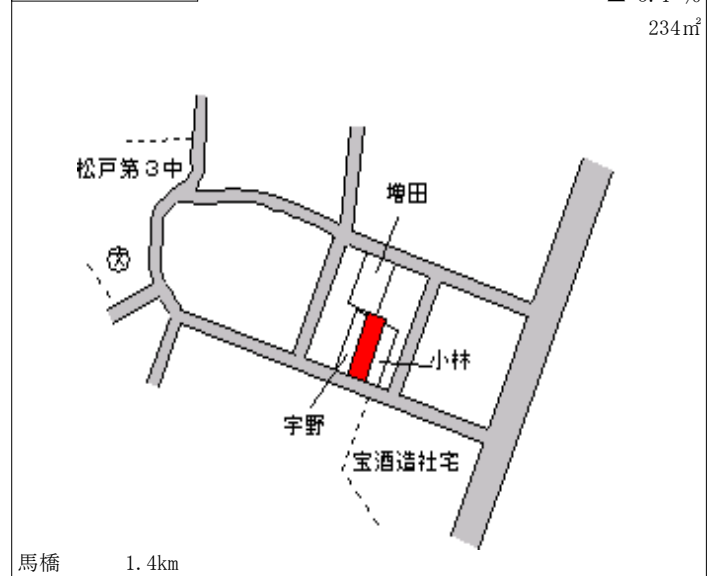

松戸 1km

松戸(県) - 23	松戸市幸田 4 丁目 1 2 1 番	101,000円 ▲ 3.8 % 196㎡
---------------	--------------------	-----------------------------

北小金 1.7km

松戸(県) - 24	松戸市八ヶ崎 2 丁目 1 0 番 7	108,000円 ▲ 3.6 % 150㎡
---------------	---------------------	-----------------------------

馬橋 2.1km

松戸(県) 松戸市上本郷字1丁目3328番1 161,000円
- 25 ▲ 1.8 %
134㎡

松戸(県) 松戸市千駄堀字清水台830番12 118,000円
- 26 ▲ 3.3 %
101㎡

松戸(県) 松戸市五香西2丁目30番23 109,000円
- 27 ▲ 3.5 %
199㎡

松戸(県) 松戸市新作字3丁目1156番 151,000円
- 28 ▲ 2.6 %
159㎡

松戸(県) 松戸市古ヶ崎3丁目3354番3 95,000円
- 29 ▲ 2.1 %
102㎡

松戸(県) 松戸市八ヶ崎6丁目27番13外 112,000円
- 30 ▲ 3.4 %
234㎡

松戸(県) 5-1	松戸市本町2番4 ハシヤマビル	698,000円 ▲ 2.5 % 112㎡
--------------	--------------------	-----------------------------