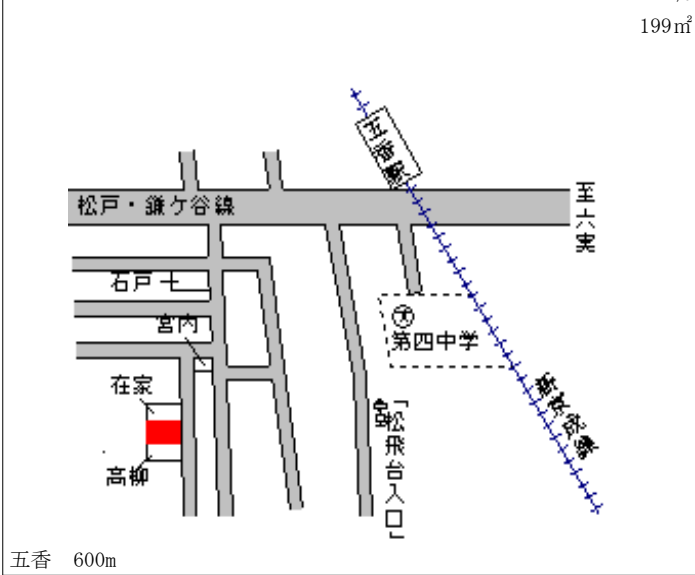

松戸 1km

松戸(県) - 23	松戸市幸田 4 丁目 1 2 1 番	101,000円 ▲ 3.8 % 196㎡
---------------	--------------------	-----------------------------

北小金 1.7km

松戸(県) - 24	松戸市八ヶ崎 2 丁目 1 0 番 7	108,000円 ▲ 3.6 % 150㎡
---------------	---------------------	-----------------------------

馬橋 2.1km

松戸(県) 松戸市上本郷字1丁目3328番1 161,000円
- 25 ▲ 1.8 %
134㎡

松戸(県) 松戸市千駄堀字清水台830番12 118,000円
- 26 ▲ 3.3 %
101㎡

松戸(県) 松戸市五香西2丁目30番23 109,000円
- 27 ▲ 3.5 %
199㎡

松戸(県) 松戸市新作字3丁目1156番 151,000円
- 28 ▲ 2.6 %
159㎡

松戸(県) 松戸市古ヶ崎3丁目3354番3 95,000円
- 29 ▲ 2.1 %
102㎡

松戸(県) 松戸市八ヶ崎6丁目27番13外 112,000円
- 30 ▲ 3.4 %
234㎡

松戸(県) 5-1	松戸市本町2番4 ハシヤマビル	698,000円 ▲ 2.5 % 112㎡
--------------	--------------------	-----------------------------