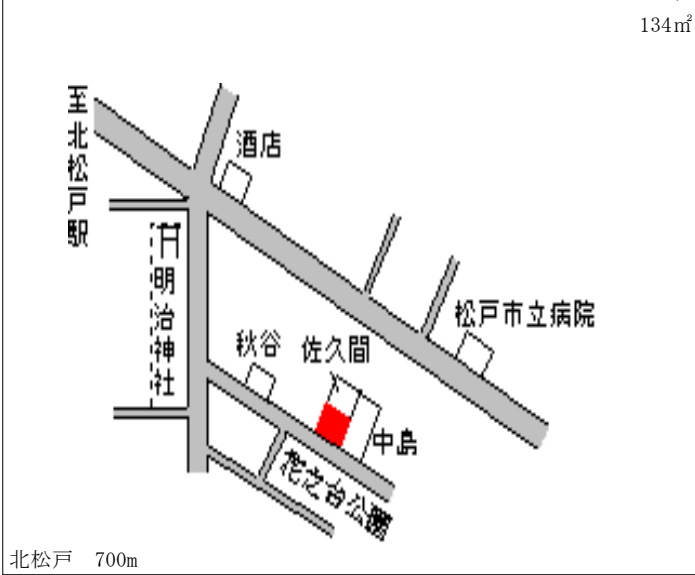

松戸 1km

松戸(県) - 23	松戸市幸田 4 丁目 1 2 1 番	101,000円 ▲ 3.8 % 196㎡
---------------	--------------------	-----------------------------

北小金 1.7km

松戸(県) - 24	松戸市八ヶ崎 2 丁目 1 0 番 7	108,000円 ▲ 3.6 % 150㎡
---------------	---------------------	-----------------------------

馬橋 2.1km

松戸(県) 松戸市上本郷字1丁目3328番1 161,000円
- 25 ▲ 1.8 %
134㎡

松戸(県) 松戸市千駄堀字清水台830番12 118,000円
- 26 ▲ 3.3 %
101㎡

松戸(県) 松戸市五香西2丁目30番23 109,000円
- 27 ▲ 3.5 %
199㎡

松戸(県) 松戸市新作字3丁目1156番 151,000円
- 28 ▲ 2.6 %
159㎡