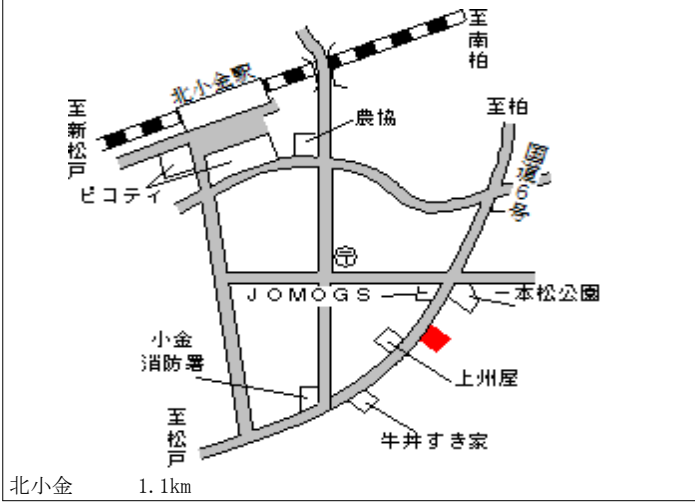

松戸(県) 5 - 7	松戸市小金きよしヶ丘4丁目3番1 1	119,000円 ▲ 4.0 %

厨房屋松戸店

556m²