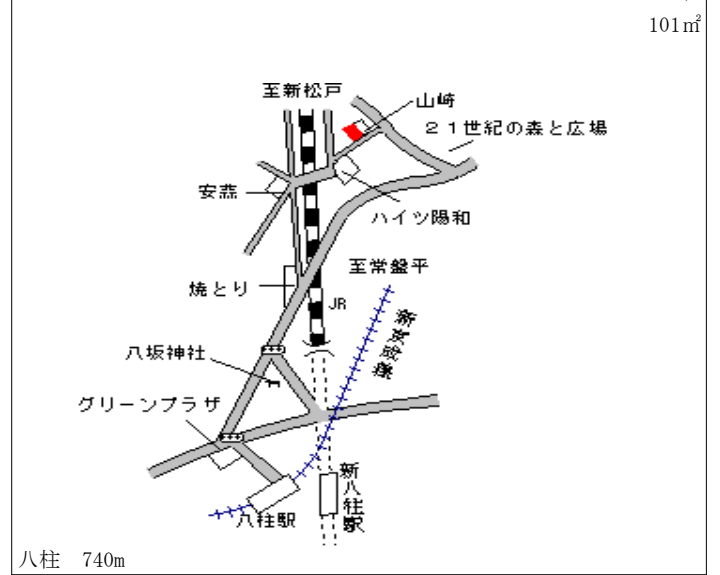

松戸(県) 松戸市千駄堀字清水台830番12 118,000円
- 26 ▲ 3.3 %
101㎡