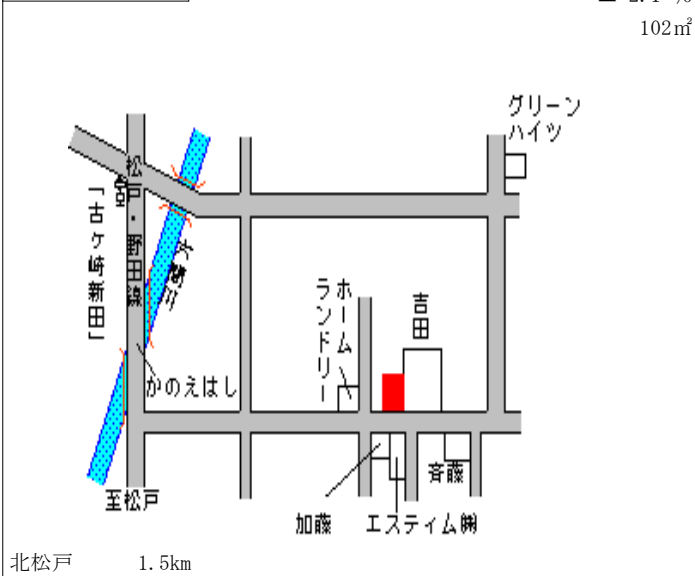

松戸 1km

松戸(県) - 23	松戸市幸田 4 丁目 1 2 1 番	101,000円 ▲ 3.8 % 196㎡
---------------	--------------------	-----------------------------

北小金 1.7km

松戸(県) - 24	松戸市八ヶ崎 2 丁目 1 0 番 7	108,000円 ▲ 3.6 % 150㎡
---------------	---------------------	-----------------------------

馬橋 2.1km

松戸(県) 松戸市上本郷字1丁目3328番1 161,000円
- 25 ▲ 1.8 %
134㎡

松戸(県) 松戸市千駄堀字清水台830番12 118,000円
- 26 ▲ 3.3 %
101㎡

松戸(県) 松戸市五香西2丁目30番23 109,000円
- 27 ▲ 3.5 %
199㎡

松戸(県) 松戸市新作字3丁目1156番 151,000円
- 28 ▲ 2.6 %
159㎡

松戸(県) 松戸市古ヶ崎3丁目3354番3 95,000円
- 29 ▲ 2.1 %
102㎡

松戸(県) 松戸市八ヶ崎6丁目27番13外 112,000円
- 30 ▲ 3.4 %
234㎡

松戸(県) 5-1	松戸市本町2番4 ハシヤマビル	698,000円 ▲ 2.5 % 112㎡
--------------	--------------------	-----------------------------