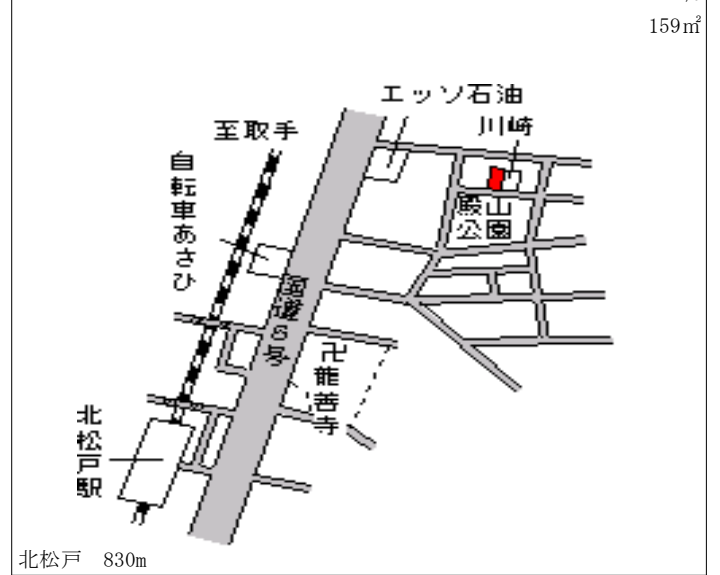

松戸 1km

松戸(県) - 23	松戸市幸田 4 丁目 1 2 1 番	101,000円 ▲ 3.8 % 196㎡
---------------	--------------------	-----------------------------

北小金 1.7km

松戸(県) - 24	松戸市八ヶ崎 2 丁目 1 0 番 7	108,000円 ▲ 3.6 % 150㎡
---------------	---------------------	-----------------------------

馬橋 2.1km

松戸(県) 松戸市上本郷字1丁目3328番1 161,000円
- 25 ▲ 1.8 %
134㎡

松戸(県) 松戸市千駄堀字清水台830番12 118,000円
- 26 ▲ 3.3 %
101㎡

松戸(県) 松戸市五香西2丁目30番23 109,000円
- 27 ▲ 3.5 %
199㎡

松戸(県) 松戸市新作字3丁目1156番 151,000円
- 28 ▲ 2.6 %
159㎡

松戸(県) 松戸市古ヶ崎3丁目3354番3 95,000円
- 29 ▲ 2.1 %
102㎡

松戸(県) 松戸市八ヶ崎6丁目27番13外 112,000円
- 30 ▲ 3.4 %
234㎡

松戸(県) 5-1	松戸市本町2番4 ハシヤマビル	698,000円 ▲ 2.5 % 112㎡
--------------	--------------------	-----------------------------