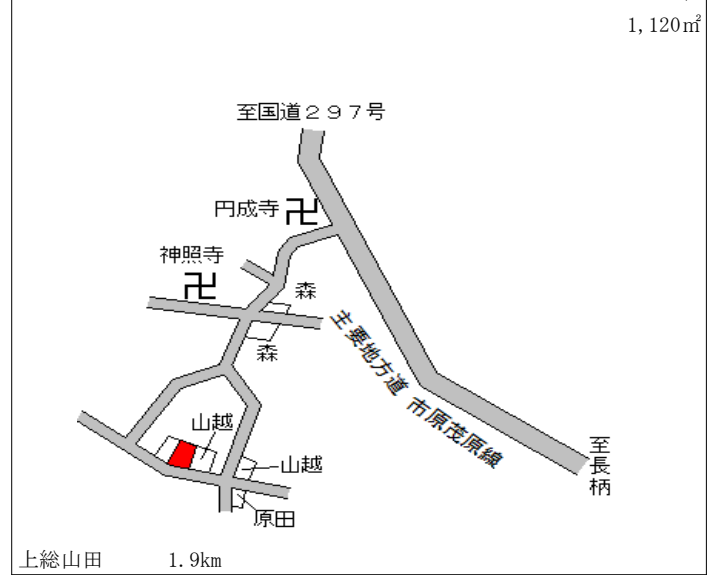

姉ヶ崎 2.9km

市原(県) 7-2	市原市五井9093番1外 丸泉興業(株)	30,000円 ▲ 2.3 % 1,013㎡
--------------	-------------------------	------------------------------

至馬立  
上総牛久駅  
至上総川間  
千葉信金  
国道409号  
小出呉服店  
鈴木金物店  
牛久郵便局

五井 2.2km

市原(県) 市原市潤井戸字君ヶ台2053番1 16,100円  
9-1 外 ▲ 4.7 %  
14,546㎡

市原(県) 市原市松崎字花之台493番 12,400円  
10-1 ▲ 2.4 %  
1,120㎡

市原(県) 市原市能満字蟬尻1328番8 22,100円  
10-2 ▲ 2.2 %  
198㎡

市原(県) 市原市神崎字本郷463番 17,200円  
10-3 ▲ 2.8 %  
614㎡