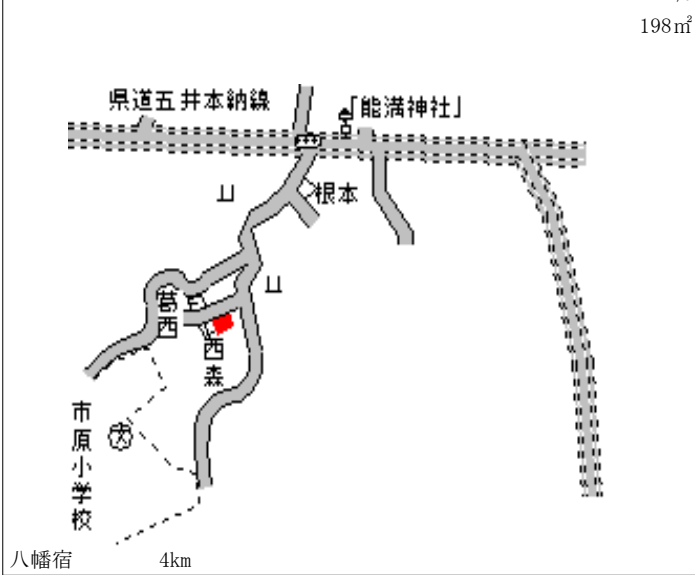

姉ヶ崎 2.9km

市原(県) 7-2	市原市五井9093番1外 丸泉興業(株)	30,000円 ▲ 2.3 % 1,013㎡
--------------	-------------------------	------------------------------

至馬立  
上総牛久駅  
至上総川間  
千葉信金  
国道409号  
小出呉服店  
鈴木金物店  
牛久郵便局

五井 2.2km

市原(県) 市原市潤井戸字君ヶ台2053番1 16,100円  
9-1 外 ▲ 4.7 %  
14,546㎡

市原(県) 市原市松崎字花之台493番 12,400円  
10-1 ▲ 2.4 %  
1,120㎡

市原(県) 市原市能満字蟬尻1328番8 22,100円  
10-2 ▲ 2.2 %  
198㎡

市原(県) 市原市神崎字本郷463番 17,200円  
10-3 ▲ 2.8 %  
614㎡