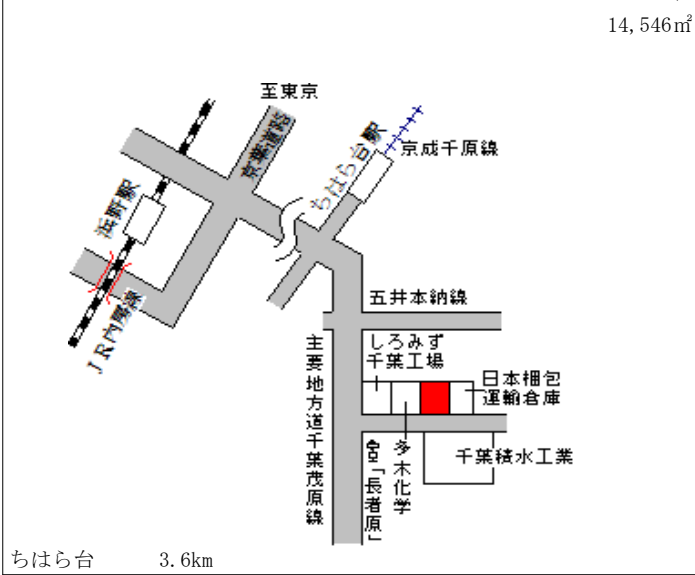

市原(県) 市原市潤井戸字君ヶ台2053番1 16,100円
9-1 外 ▲ 4.7 %
14,546㎡