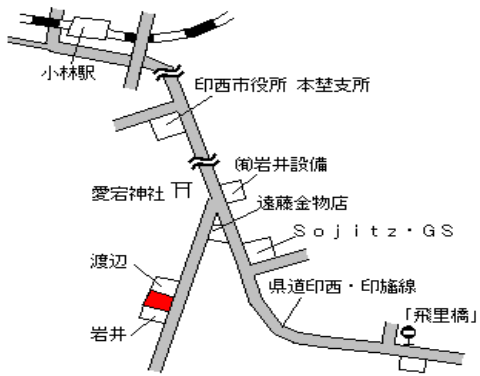

京成白井 6.3km

印西(県) 10 - 3	印西市山田字殿司783番2外	10,700円 ▲ 1.8 % 978㎡
-----------------	----------------	----------------------------

印旛日本医大 4.8km

印西(県) 10 - 4	印西市滝字古内281番2外	13,400円 ▲ 2.2 % 1,659㎡
-----------------	---------------	------------------------------

小林 2.1km

印西(県)  
10 - 5

印西市中根字高木内 2 4 4 番 2

11,300円

▲ 1.7 %

1,408㎡

小林 3.3km