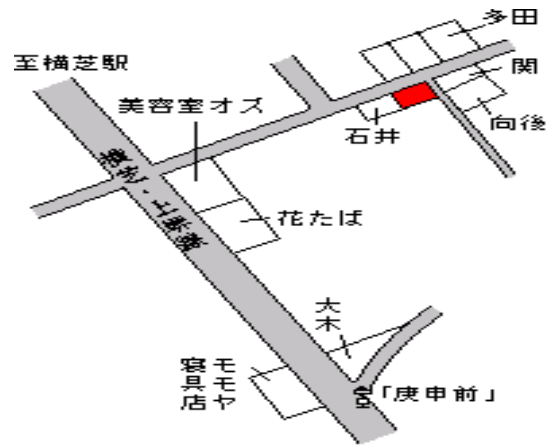

横芝光(県) 山武郡横芝光町坂田字中郭1 1 3番  
- 1

7,900円  
▲ 2.5 %  
1,159㎡

横芝 2.8km

横芝光(県) 山武郡横芝光町栗山字橋場山2 6 8  
- 2

21,900円  
▲ 1.8 %  
249㎡

横芝 630m

横芝光(県) 山武郡横芝光町栗山字大鳥4 9 4 2  
- 3

11,400円  
▲ 2.6 %  
168㎡

横芝 2.8km

横芝光(県) 山武郡横芝光町宮川字椎木5 9 5 3  
- 4

16,700円  
▲ 2.9 %  
165㎡

横芝 1.6km

横芝光(県) 山武郡横芝光町市野原字大部田1 1  
- 5

6,500円  
▲ 3.0 %  
469㎡

横芝 5.3km

横芝光(県) 山武郡横芝光町芝崎字中7 8 1番  
- 6

7,900円  
▲ 2.5 %  
555㎡

横芝 2.1km

横芝光(県) 山武郡横芝光町木戸字一〇〇割9 6 11,200円  
 - 7 3 4 番 1 2 ▲ 2.6 %  
 495㎡

横芝光(県) 山武郡横芝光町宮川字川端1 6 4 1 10,300円  
 - 8 番 5 8 ▲ 2.8 %  
 137㎡

横芝光(県) 山武郡横芝光町横芝字野々合1 5 0 32,100円  
 5 - 1 1 番 4 9 ▲ 3.6 %  
 254㎡