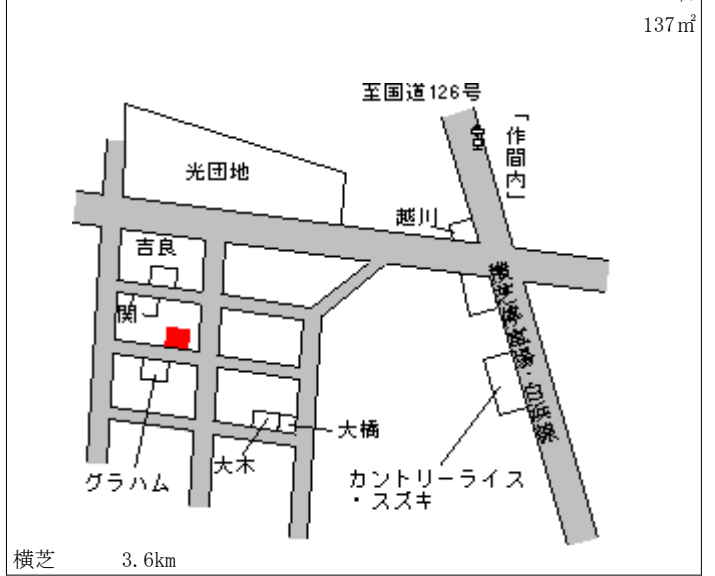

横芝 2.8km

横芝光(県) 山武郡横芝光町宮川字椎木5 9 5 3  
- 4

16,700円  
▲ 2.9 %  
165㎡

横芝 1.6km

横芝光(県) 山武郡横芝光町市野原字大部田1 1  
- 5

6,500円  
▲ 3.0 %  
469㎡

横芝 5.3km

横芝光(県) 山武郡横芝光町芝崎字中7 8 1番  
- 6

7,900円  
▲ 2.5 %  
555㎡

横芝 2.1km

横芝光(県) 山武郡横芝光町木戸字一〇〇割9 6 11,200円  
 - 7 3 4 番 1 2 ▲ 2.6 %  
 495㎡

横芝光(県) 山武郡横芝光町宮川字川端1 6 4 1 10,300円  
 - 8 番 5 8 ▲ 2.8 %  
 137㎡

横芝光(県) 山武郡横芝光町横芝字野々合1 5 0 32,100円  
 5 - 1 1 番 4 9 ▲ 3.6 %  
 254㎡