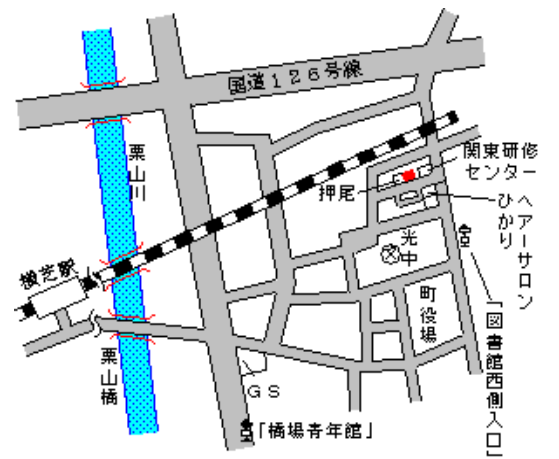

横芝光(県) 山武郡横芝光町坂田字中郭1 1 3番  
- 1

7,900円  
▲ 2.5 %  
1,159㎡

横芝 2.8km

横芝光(県) 山武郡横芝光町栗山字橋場山2 6 8  
- 2

21,900円  
▲ 1.8 %  
249㎡

横芝 630m

横芝光(県) 山武郡横芝光町栗山字大鳥4 9 4 2  
- 3

11,400円  
▲ 2.6 %  
168㎡

横芝 2.8km

横芝光(県) 山武郡横芝光町宮川字椎木5 9 5 3  
- 4

16,700円  
▲ 2.9 %  
165㎡

横芝 1.6km

横芝光(県) 山武郡横芝光町市野原字大部田1 1  
- 5

6,500円  
▲ 3.0 %  
469㎡

横芝 5.3km

横芝光(県) 山武郡横芝光町芝崎字中7 8 1番  
- 6