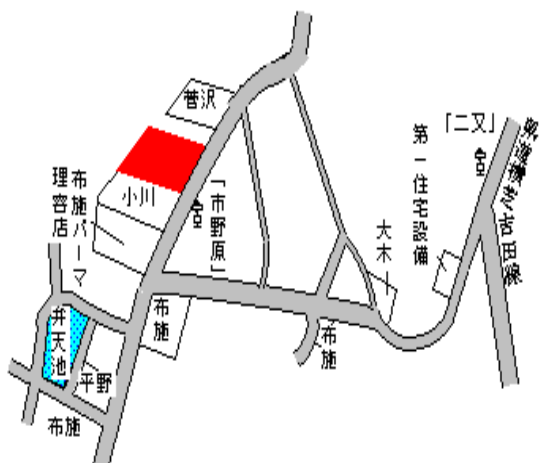

横芝光(県) 山武郡横芝光町坂田字中郭1 1 3番  
- 1

7,900円  
▲ 2.5 %  
1,159㎡

横芝 2.8km

横芝光(県) 山武郡横芝光町栗山字橋場山2 6 8  
- 2

21,900円  
▲ 1.8 %  
249㎡

横芝 630m

横芝光(県) 山武郡横芝光町栗山字大鳥4 9 4 2  
- 3

11,400円  
▲ 2.6 %  
168㎡

横芝 2.8km

横芝光(県) 山武郡横芝光町宮川字椎木5 9 5 3  
- 4

16,700円  
▲ 2.9 %  
165㎡

横芝 1.6km

横芝光(県) 山武郡横芝光町市野原字大部田1 1  
- 5

6,500円  
▲ 3.0 %  
469㎡

横芝 5.3km

横芝光(県) 山武郡横芝光町芝崎字中7 8 1番  
- 6

7,900円  
▲ 2.5 %  
555㎡

横芝 2.1km

横芝光(県) 山武郡横芝光町木戸字一〇〇割9 6 11,200円  
 - 7 3 4 番 1 2 ▲ 2.6 %  
 495㎡

横芝光(県) 山武郡横芝光町宮川字川端1 6 4 1 10,300円  
 - 8 番 5 8 ▲ 2.8 %  
 137㎡

横芝光(県) 山武郡横芝光町横芝字野々合1 5 0 32,100円  
 5 - 1 1 番 4 9 ▲ 3.6 %  
 254㎡