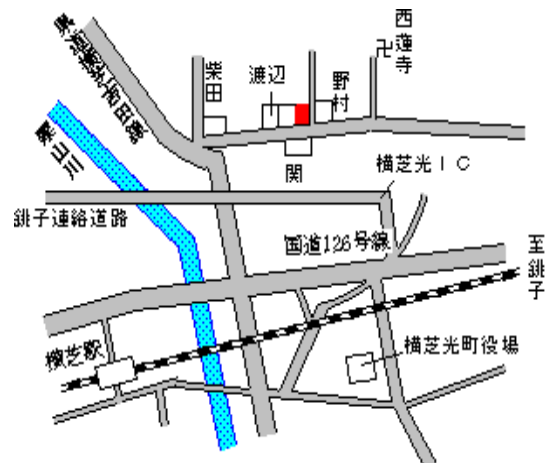

横芝光(県) 山武郡横芝光町坂田字中郭1 1 3番  
- 1

7,900円  
▲ 2.5 %  
1,159㎡

横芝 2.8km

横芝光(県) 山武郡横芝光町栗山字橋場山2 6 8  
- 2

21,900円  
▲ 1.8 %  
249㎡

横芝 630m

横芝光(県) 山武郡横芝光町栗山字大鳥4 9 4 2  
- 3

11,400円  
▲ 2.6 %  
168㎡

横芝 2.8km

横芝光(県) 山武郡横芝光町宮川字椎木5 9 5 3  
- 4

16,700円  
▲ 2.9 %  
165㎡

横芝 1.6km

横芝光(県) 山武郡横芝光町市野原字大部田1 1  
- 5

6,500円  
▲ 3.0 %  
469㎡

横芝 5.3km

横芝光(県) 山武郡横芝光町芝崎字中7 8 1番  
- 6

7,900円  
▲ 2.5 %  
555㎡

横芝 2.1km

横芝光(県) 山武郡横芝光町木戸字一〇〇割9 6 11,200円  
 - 7 3 4 番 1 2 ▲ 2.6 %  
 495㎡

横芝光(県) 山武郡横芝光町宮川字川端1 6 4 1 10,300円  
 - 8 番 5 8 ▲ 2.8 %  
 137㎡

横芝光(県) 山武郡横芝光町横芝字野々合1 5 0 32,100円  
 5 - 1 1 番 4 9 ▲ 3.6 %  
 254㎡