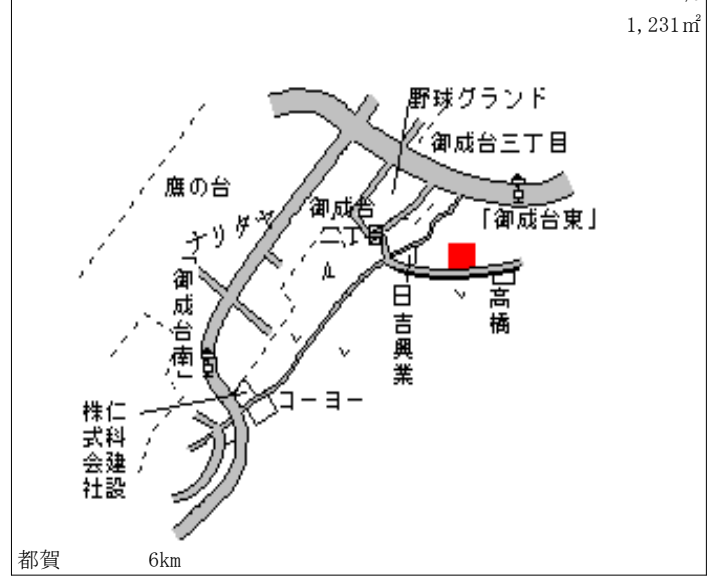

桜木 600m

若葉(県) - 15	千葉市若葉区西都賀2丁目9番13 「西都賀2-9-12」	112,000円 ▲ 1.8 % 154㎡
---------------	---------------------------------	-----------------------------

都賀 550m

若葉(県) 5-1	千葉市若葉区西都賀3丁目3番13 「西都賀3-3-13」 ペイランド西都賀ビル	175,000円 247㎡
--------------	---	------------------

都賀 170m

若葉(県) 5-2	千葉市若葉区千城台南1丁目10番14 「千城台南1-10-14」 ビューティハウスモップス	94,000円 ▲ 4.1 % 259㎡
--------------	---	----------------------------

千城台 280m

若葉(県) 10-1	千葉市若葉区若松町531番245	59,000円 ▲ 1.7 % 165㎡
---------------	------------------	----------------------------

都賀 1.4km

若葉(県) 千葉市若葉区中田町2357番66 31,000円
 10-2 ▲ 1.6%
 189㎡

若葉(県) 千葉市若葉区下田町1097番2外 24,000円
 10-3 ▲ 2.0%
 1,231㎡

若葉(県) 千葉市若葉区大宮町1303番7 35,500円
 10-4 ▲ 1.4%
 211㎡