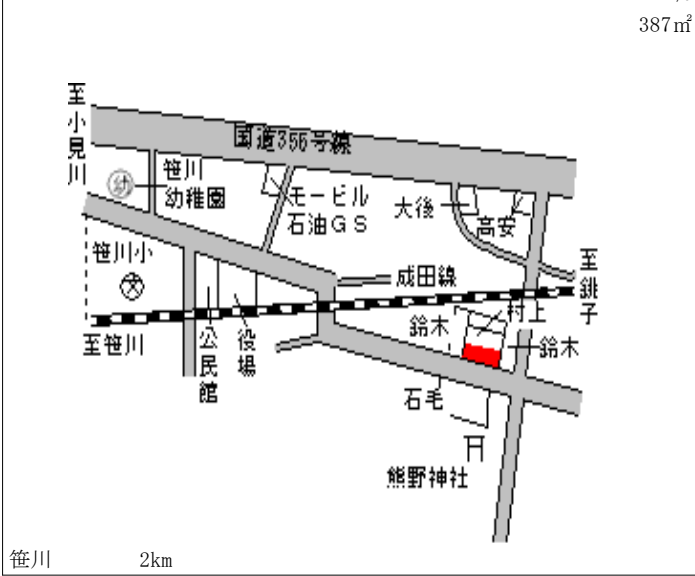

東庄(県) 香取郡東庄町笹川ろ字西1045番 12,900円
 -1 5 ▲ 2.3%
 387㎡

東庄(県) 香取郡東庄町羽計字婆里2424番 14,100円
 -2 65 ▲ 1.4%
 168㎡

東庄(県) 香取郡東庄町石出字上通1624番 14,500円
 -3 ▲ 2.0%
 412㎡

東庄(県) 香取郡東庄町笹川い字宿663番 16,700円
 5-1 多田屋商店 ▲ 2.3%
 340㎡