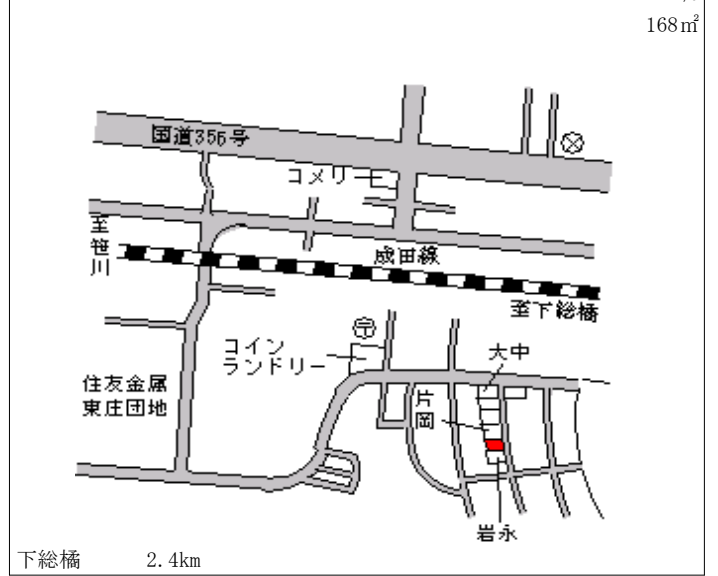

東庄(県) 香取郡東庄町笹川ろ字西1045番 12,900円
 -1 5 ▲ 2.3%
 387㎡

東庄(県) 香取郡東庄町羽計字婆里2424番 14,100円
 -2 65 ▲ 1.4%
 168㎡

東庄(県) 香取郡東庄町石出字上通1624番 14,500円
 -3 ▲ 2.0%
 412㎡

東庄(県) 香取郡東庄町笹川い字宿663番 16,700円
 5-1 多田屋商店 ▲ 2.3%
 340㎡