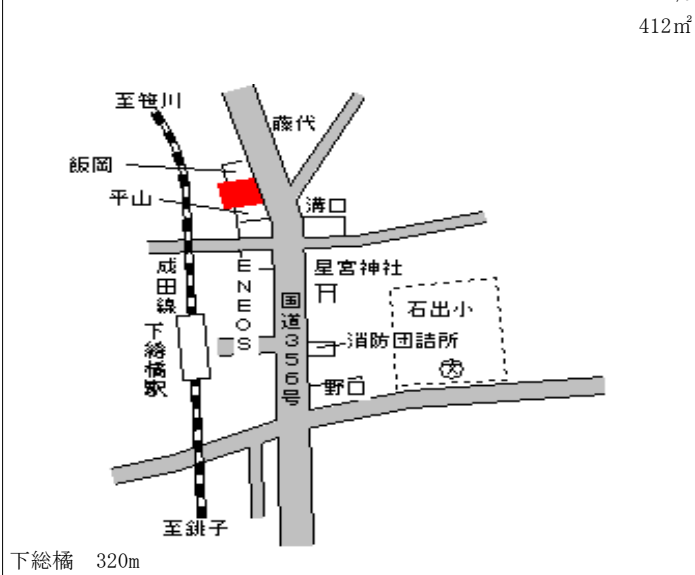

東庄(県) 香取郡東庄町笹川ろ字西1045番 12,900円
 -1 5 ▲ 2.3%
 387㎡

東庄(県) 香取郡東庄町羽計字婆里2424番 14,100円
 -2 65 ▲ 1.4%
 168㎡

東庄(県) 香取郡東庄町石出字上通1624番 14,500円
 -3 ▲ 2.0%
 412㎡

東庄(県) 香取郡東庄町笹川い字宿663番 16,700円
 5-1 多田屋商店 ▲ 2.3%
 340㎡