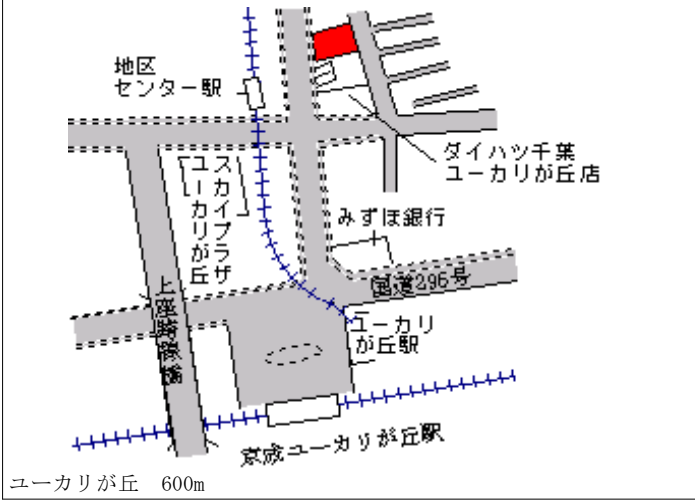

佐倉(県) 5-3	佐倉市ユーカリが丘3丁目3番13 外	114,000円 ▲ 0.9 % 1,818㎡

グリーンシア外