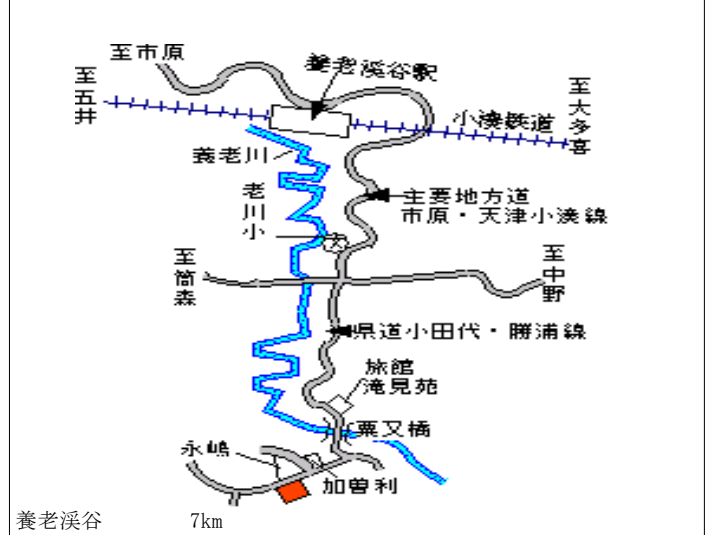

大多喜(県) 12,800円
- 1 夷隅郡大多喜町猿稻字西根古屋 1 7 ▲ 1.5 %
4 番 9 146㎡

大多喜 420m

大多喜(県) 7,100円
- 2 夷隅郡大多喜町堀之内字金糞 9 0 1 ▲ 1.4 %
番 4 外 548㎡

小谷松 1.5km

大多喜(県) 7,500円
- 3 夷隅郡大多喜町小土呂字東中野 2 0 ▲ 1.3 %
7 番 1,900㎡

大多喜 3km

大多喜(県) 3,150円
- 4 夷隅郡大多喜町栗又字堀向 7 0 6 番 1 ▲ 1.6 %
981㎡

養老溪谷 7km

大多喜(県) 16,700円
5 - 1 夷隅郡大多喜町桜台字根古屋 3 5 番 外 ▲ 1.8 %
320㎡

大多喜 500m