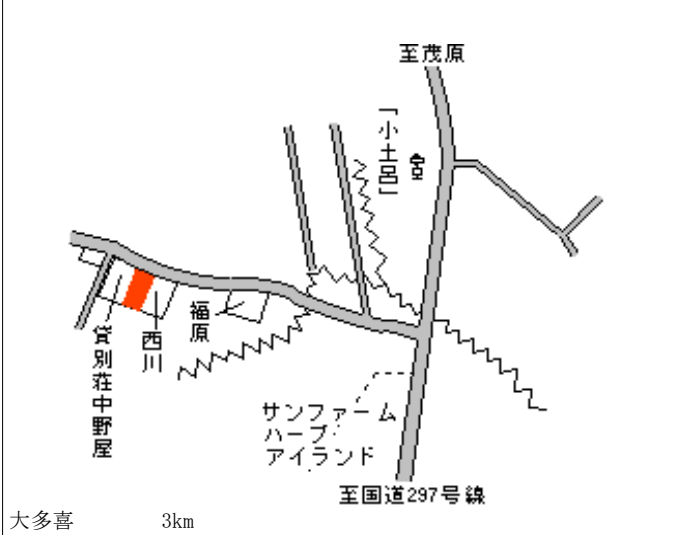

大多喜(県) 12,800円
- 1 夷隅郡大多喜町猿稻字西根古屋 1 7 ▲ 1.5 %
4 番 9 146㎡

大多喜 420m

大多喜(県) 7,100円
- 2 夷隅郡大多喜町堀之内字金糞 9 0 1 ▲ 1.4 %
番 4 外 548㎡

小谷松 1.5km

大多喜(県) 7,500円
- 3 夷隅郡大多喜町小土呂字東中野 2 0 ▲ 1.3 %
7 番 1,900㎡

大多喜 3km

大多喜(県) 3,150円
- 4 夷隅郡大多喜町栗又字堀向 7 0 6 番 1 ▲ 1.6 %
981㎡

養老溪谷 7km

大多喜(県) 16,700円
5 - 1 夷隅郡大多喜町桜台字根古屋 3 5 番 外 ▲ 1.8 %
320㎡

大多喜 500m