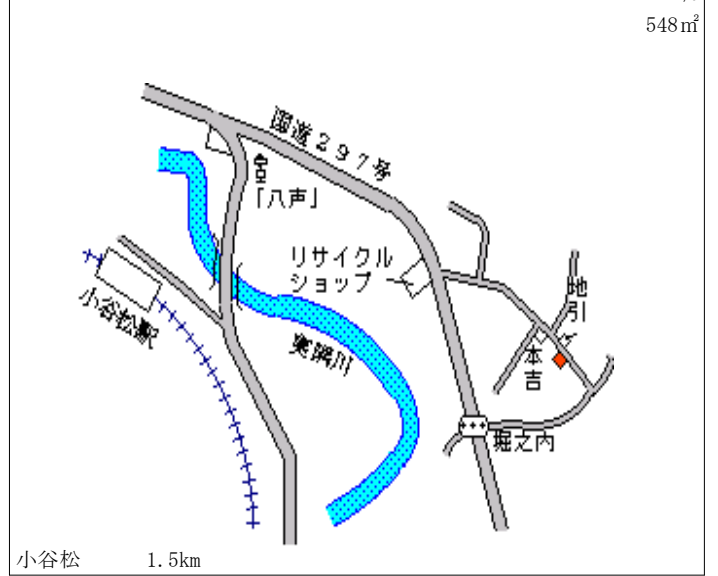

大多喜(県) 12,800円
- 1 夷隅郡大多喜町猿稻字西根古屋 1 7 ▲ 1.5 %
4 番 9 146㎡

大多喜 420m

大多喜(県) 7,100円
- 2 夷隅郡大多喜町堀之内字金糞 9 0 1 ▲ 1.4 %
番 4 外 548㎡

小谷松 1.5km

大多喜(県) 7,500円
- 3 夷隅郡大多喜町小土呂字東中野 2 0 ▲ 1.3 %
7 番 1,900㎡

大多喜 3km

大多喜(県) 3,150円
- 4 夷隅郡大多喜町栗又字堀向 7 0 6 番 1 ▲ 1.6 %
981㎡

養老溪谷 7km

大多喜(県) 16,700円
5 - 1 夷隅郡大多喜町桜台字根古屋 3 5 番 外 ▲ 1.8 %
320㎡

大多喜 500m