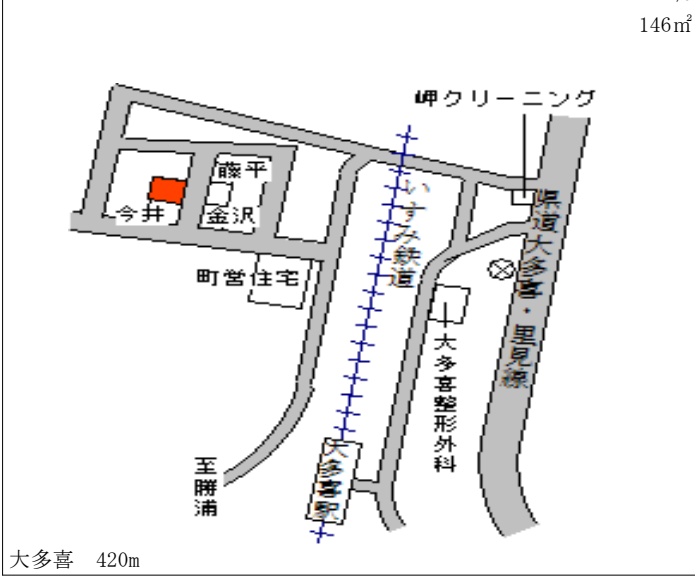

大多喜(県) 12,800円
- 1 夷隅郡大多喜町猿稻字西根古屋 1 7 ▲ 1.5 %
4 番 9 146㎡

大多喜 420m

大多喜(県) 7,100円
- 2 夷隅郡大多喜町堀之内字金糞 9 0 1 ▲ 1.4 %
番 4 外 548㎡

小谷松 1.5km

大多喜(県) 7,500円
- 3 夷隅郡大多喜町小土呂字東中野 2 0 ▲ 1.3 %
7 番 1,900㎡

大多喜 3km

大多喜(県) 3,150円
- 4 夷隅郡大多喜町栗又字堀向 7 0 6 番 1 ▲ 1.6 %
981㎡

養老溪谷 7km

大多喜(県) 16,700円
5 - 1 夷隅郡大多喜町桜台字根古屋 3 5 番 外 ▲ 1.8 %
320㎡

大多喜 500m