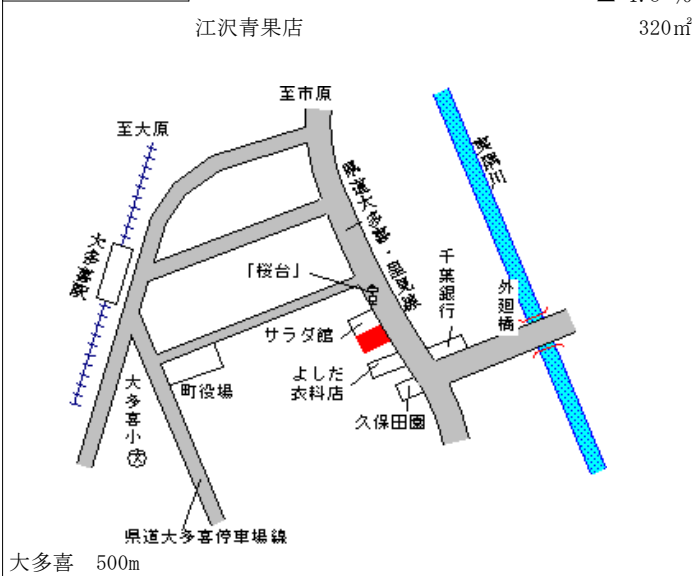

大多喜(県) 12,800円
- 1 夷隅郡大多喜町猿稻字西根古屋 1 7 ▲ 1.5 %
4 番 9 146㎡

大多喜 420m

大多喜(県) 7,100円
- 2 夷隅郡大多喜町堀之内字金糞 9 0 1 ▲ 1.4 %
番 4 外 548㎡

小谷松 1.5km

大多喜(県) 7,500円
- 3 夷隅郡大多喜町小土呂字東中野 2 0 ▲ 1.3 %
7 番 1,900㎡

大多喜 3km

大多喜(県) 3,150円
- 4 夷隅郡大多喜町栗又字堀向 7 0 6 番 1 ▲ 1.6 %
981㎡

養老溪谷 7km

大多喜(県) 16,700円
5 - 1 夷隅郡大多喜町桜台字根古屋 3 5 番 外 ▲ 1.8 %
320㎡

大多喜 500m