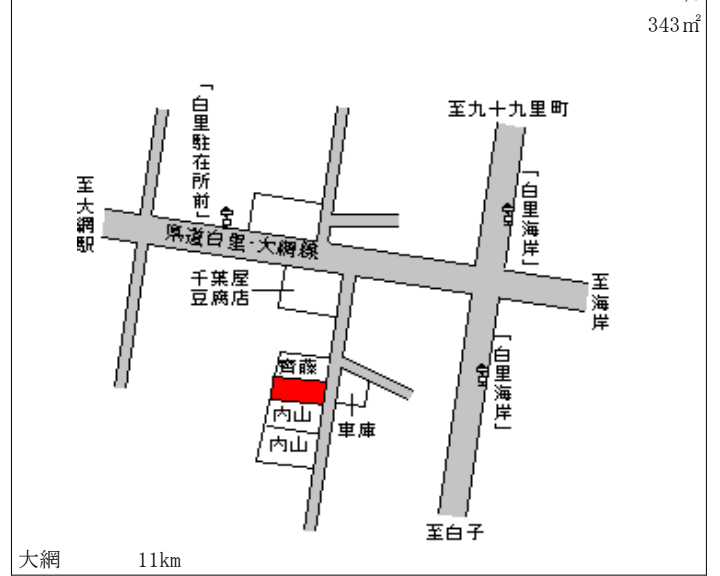

大網白里(県) 山武郡大網白里町駒込字打越165
- 1 1番1外 35,300円
▲ 3.6%
739㎡

大網 600m

大網白里(県) 山武郡大網白里町南今泉字南浜芝4
- 2 587番 14,300円
▲ 3.4%
343㎡

大網 11km

大網白里(県) 山武郡大網白里町大網字三木畑26
- 3 6番2 38,000円
▲ 3.1%
169㎡

大網 950m

大網白里(県) 山武郡大網白里町富田字又三郎野2
- 4 111番81 23,100円
▲ 2.9%
159㎡

大網 3.5km

大網白里(県) 山武郡大網白里町大網字笹田111
5 - 1 番 44,500円
▲ 4.5%
224㎡

大網 650m

大網白里(県) 山武郡大網白里町南今泉字小山11
10 - 1 21番15 10,900円
▲ 3.5%
258㎡

大網 9.4km