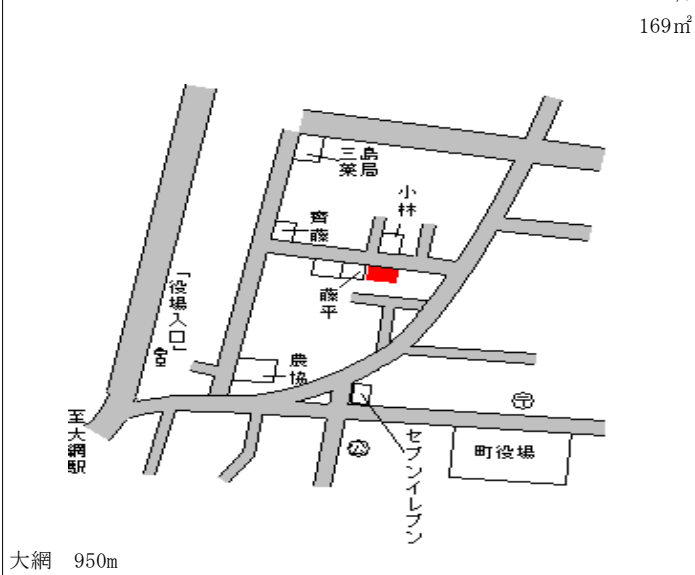

大網白里(県) 山武郡大網白里町駒込字打越165
- 1 1番1外 35,300円
▲ 3.6%
739㎡

大網 600m

大網白里(県) 山武郡大網白里町南今泉字南浜芝4
- 2 587番 14,300円
▲ 3.4%
343㎡

大網 11km

大網白里(県) 山武郡大網白里町大網字三木畑26
- 3 6番2 38,000円
▲ 3.1%
169㎡

大網 950m

大網白里(県) 山武郡大網白里町富田字又三郎野2
- 4 111番81 23,100円
▲ 2.9%
159㎡

大網 3.5km

大網白里(県) 山武郡大網白里町大網字笹田111
5 - 1 番 44,500円
▲ 4.5%
224㎡

大網 650m

大網白里(県) 山武郡大網白里町南今泉字小山11
10 - 1 21番15 10,900円
▲ 3.5%
258㎡

大網 9.4km