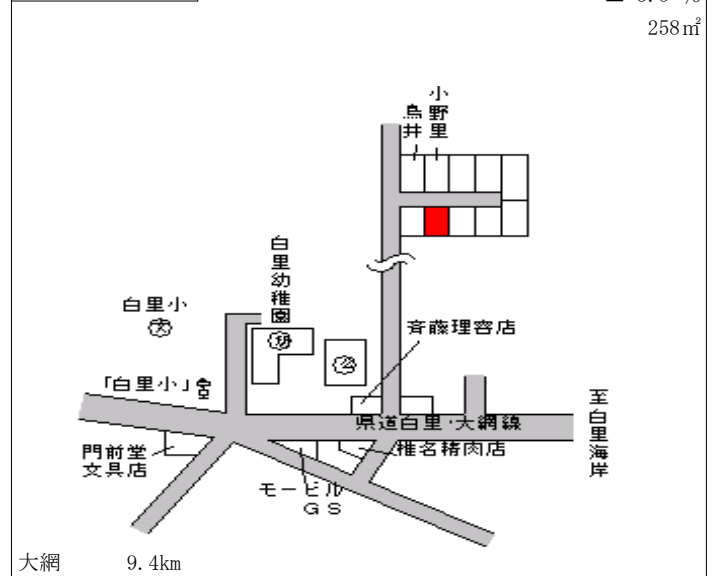

大網白里(県) 山武郡大網白里町駒込字打越165
- 1 1番1外 35,300円
▲ 3.6%
739㎡

大網 600m

大網白里(県) 山武郡大網白里町南今泉字南浜芝4
- 2 587番 14,300円
▲ 3.4%
343㎡

大網 11km

大網白里(県) 山武郡大網白里町大網字三木畑26
- 3 6番2 38,000円
▲ 3.1%
169㎡

大網 950m

大網白里(県) 山武郡大網白里町富田字又三郎野2
- 4 111番81 23,100円
▲ 2.9%
159㎡

大網 3.5km

大網白里(県) 山武郡大網白里町大網字笹田111
5 - 1 番 44,500円
▲ 4.5%
224㎡

大網 650m

大網白里(県) 山武郡大網白里町南今泉字小山11
10 - 1 21番15 10,900円
▲ 3.5%
258㎡

大網 9.4km