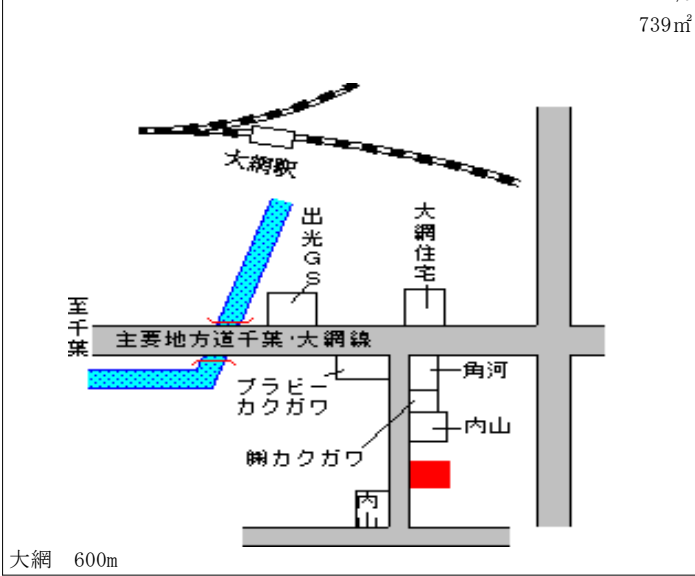

大網白里(県) 山武郡大網白里町駒込字打越165
- 1 1番1外 35,300円
▲ 3.6%
739㎡

大網 600m

大網白里(県) 山武郡大網白里町南今泉字南浜芝4
- 2 587番 14,300円
▲ 3.4%
343㎡

大網 11km

大網白里(県) 山武郡大網白里町大網字三木畑26
- 3 6番2 38,000円
▲ 3.1%
169㎡

大網 950m

大網白里(県) 山武郡大網白里町富田字又三郎野2
- 4 111番81 23,100円
▲ 2.9%
159㎡

大網 3.5km

大網白里(県) 山武郡大網白里町大網字笹田111
5 - 1 番 44,500円
▲ 4.5%
224㎡

大網 650m

大網白里(県) 山武郡大網白里町南今泉字小山11
10 - 1 21番15 10,900円
▲ 3.5%
258㎡

大網 9.4km