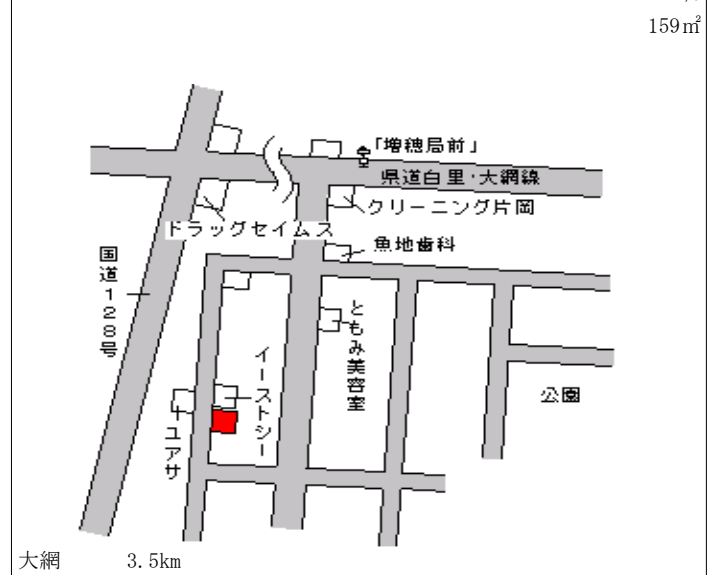

大網白里(県) 山武郡大網白里町駒込字打越165
- 1 1番1外 35,300円
▲ 3.6%
739㎡

大網 600m

大網白里(県) 山武郡大網白里町南今泉字南浜芝4
- 2 587番 14,300円
▲ 3.4%
343㎡

大網 11km

大網白里(県) 山武郡大網白里町大網字三木畑26
- 3 6番2 38,000円
▲ 3.1%
169㎡

大網 950m

大網白里(県) 山武郡大網白里町富田字又三郎野2
- 4 111番81 23,100円
▲ 2.9%
159㎡

大網 3.5km

大網白里(県) 山武郡大網白里町大網字笹田111
5 - 1 番 44,500円
▲ 4.5%
224㎡

大網 650m

大網白里(県) 山武郡大網白里町南今泉字小山11
10 - 1 21番15 10,900円
▲ 3.5%
258㎡

大網 9.4km