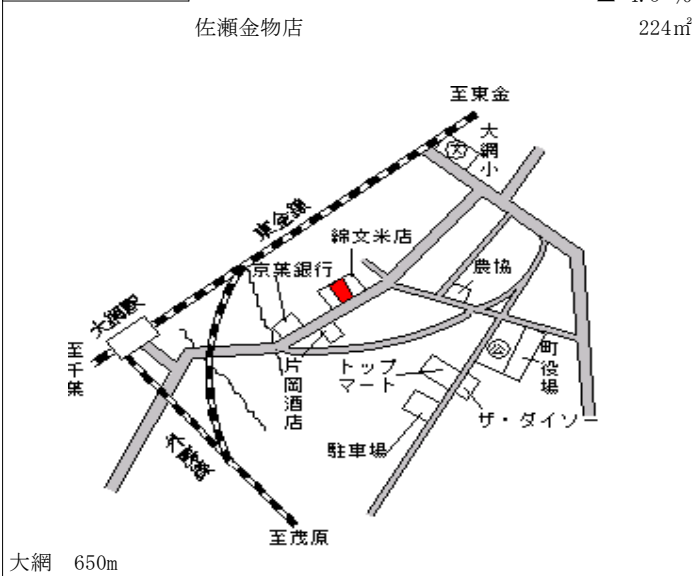

大網白里(県) 山武郡大網白里町駒込字打越165
- 1 1番1外 35,300円
▲ 3.6%
739㎡

大網 600m

大網白里(県) 山武郡大網白里町南今泉字南浜芝4
- 2 587番 14,300円
▲ 3.4%
343㎡

大網 11km

大網白里(県) 山武郡大網白里町大網字三木畑26
- 3 6番2 38,000円
▲ 3.1%
169㎡

大網 950m

大網白里(県) 山武郡大網白里町富田字又三郎野2
- 4 111番81 23,100円
▲ 2.9%
159㎡

大網 3.5km

大網白里(県) 山武郡大網白里町大網字笹田111
5 - 1 番 44,500円
▲ 4.5%
224㎡

大網 650m

大網白里(県) 山武郡大網白里町南今泉字小山11
10 - 1 21番15 10,900円
▲ 3.5%
258㎡

大網 9.4km