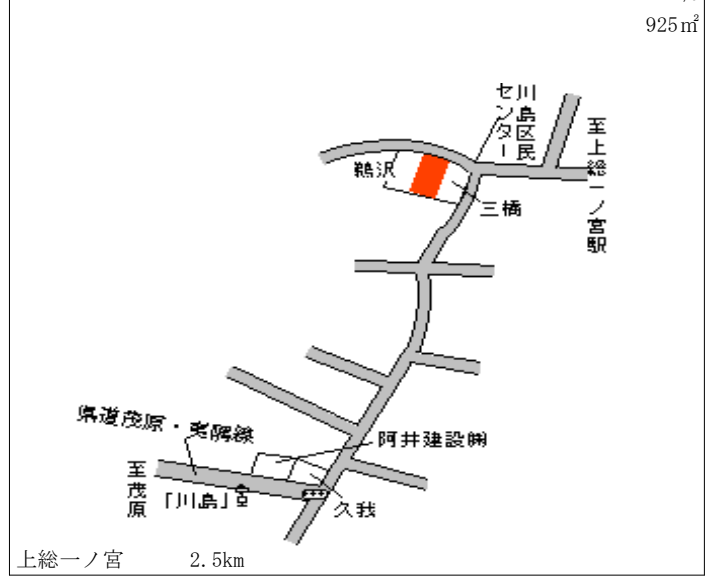

睦沢(県) 長生郡睦沢町上市場字北細田 3 2 0 15,000円  
- 1 番 4 8 ▲ 3.8 %  
286㎡

睦沢(県) 長生郡睦沢町川島字前原 6 4 9 番 2 10,100円  
- 2 ▲ 2.9 %  
925㎡

睦沢(県) 長生郡睦沢町長楽寺字南谷 6 2 2 番 7 3 16,000円  
- 3 ▲ 4.8 %  
299㎡

睦沢(県) 長生郡睦沢町下之郷字下宿 1 9 5 3 番 1 外 11,000円  
- 4 ▲ 3.5 %  
756㎡