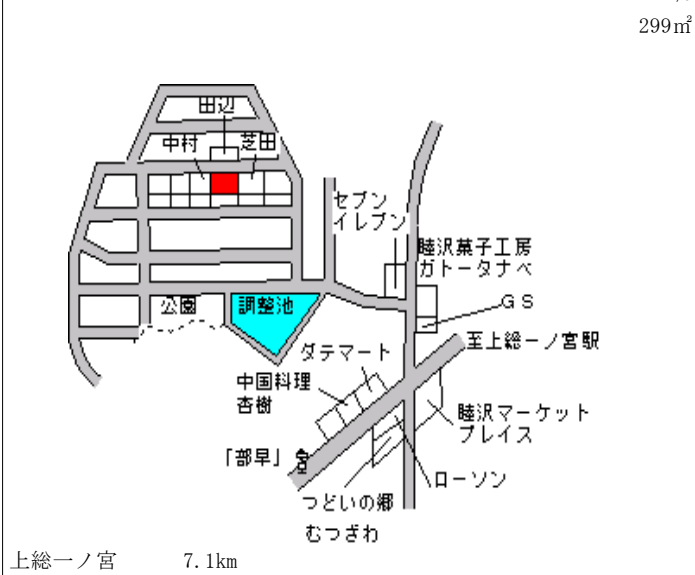

睦沢(県) 長生郡睦沢町上市場字北細田 3 2 0 15,000円  
- 1 番 4 8 ▲ 3.8 %  
286㎡

睦沢(県) 長生郡睦沢町川島字前原 6 4 9 番 2 10,100円  
- 2 ▲ 2.9 %  
925㎡

睦沢(県) 長生郡睦沢町長楽寺字南谷 6 2 2 番 7 3 16,000円  
- 3 ▲ 4.8 %  
299㎡

睦沢(県) 長生郡睦沢町下之郷字下宿 1 9 5 3 番 1 外 11,000円  
- 4 ▲ 3.5 %  
756㎡