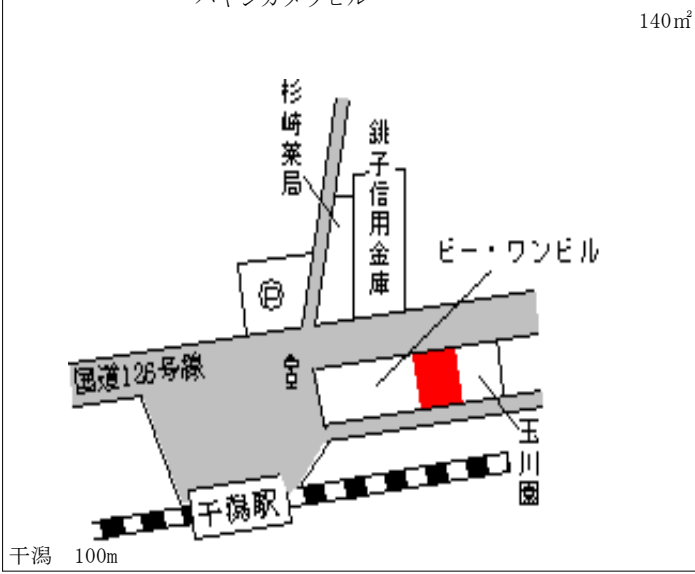

旭(県) 旭市ニ字八石東6356番25外 46,100円
5-1 ハヤシカメラビル ▲ 3.2 %
140㎡