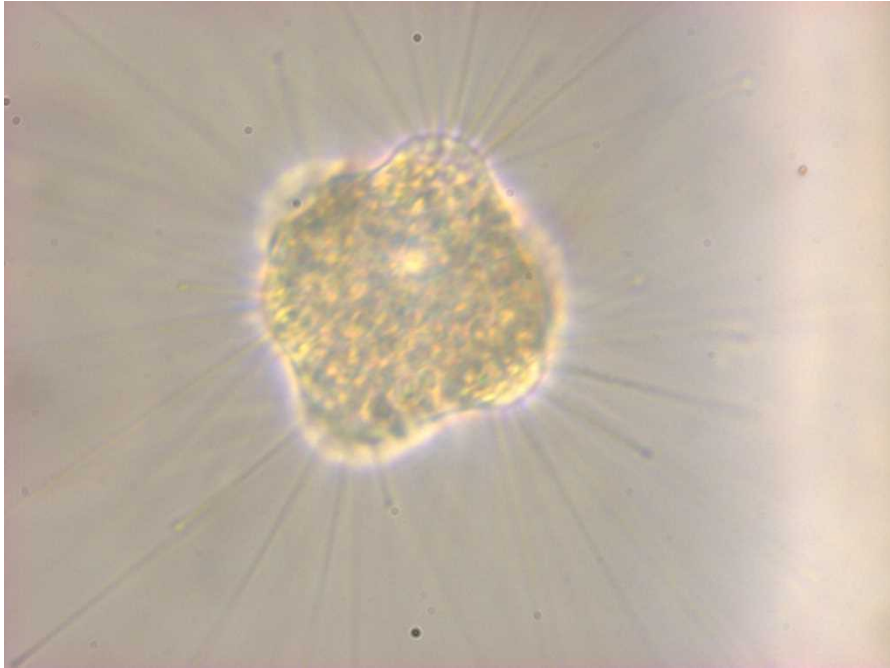

印旛沼の動物プランクトン

和名	吸管虫
学名	<i>Staurophrya elegans</i>