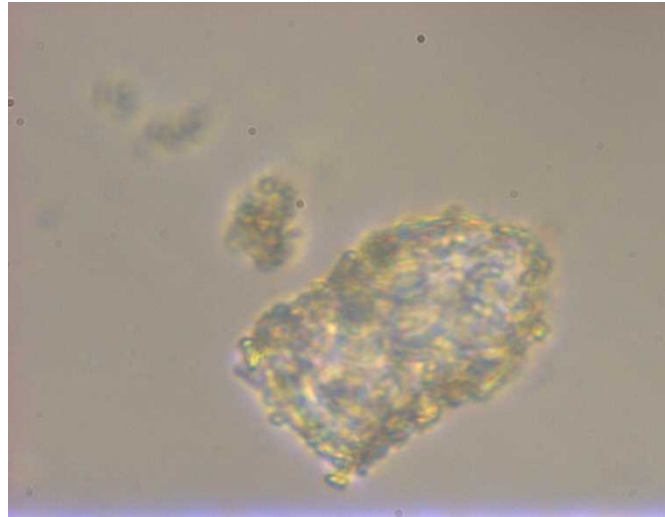

印旛沼のプランクトン<緑藻(りょくそう)綱>

和名	イカダモ
学名	<i>Scenedesmus opoliensis</i>

## 印旛沼の動物プランクトン

和名	コドネラ属
学名	<i>Codonella</i> sp.

## 印旛沼の動物プランクトン

和名	タルガタゾウリムシ
学名	<i>Coleps</i> sp.