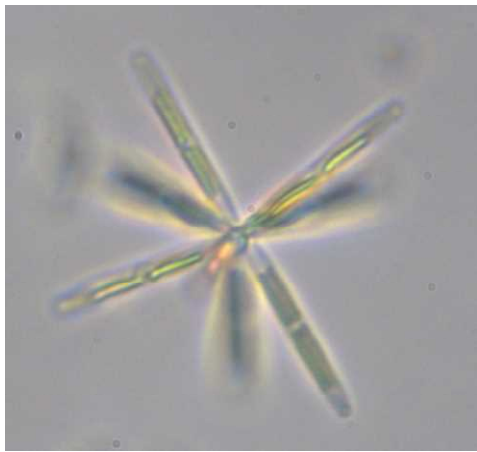

印旛沼のプランクトン<珪藻（けいそう）綱>

和名	ササノハケイソウ
学名	<i>Nitzschia</i> sp.