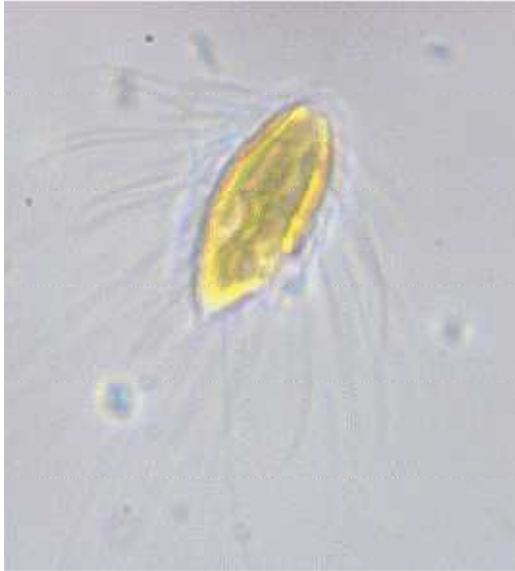

印旛沼のプランクトン<黄金色藻(おうごんしょくそう)綱>

和名	ミノヒゲムシ属
学名	<i>Mallomonas</i> sp.