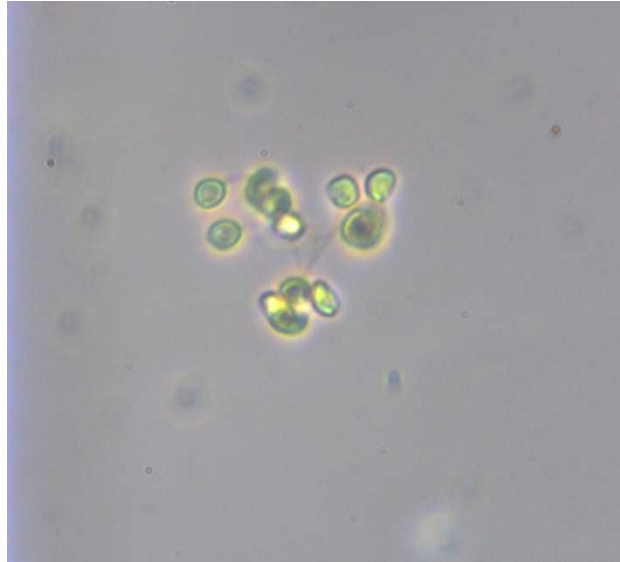

印旛沼のプランクトン<緑藻(りょくそう)綱>

和名	ディクチオスフェリウム
学名	<i>Dictyosphaerium pulchellum</i>